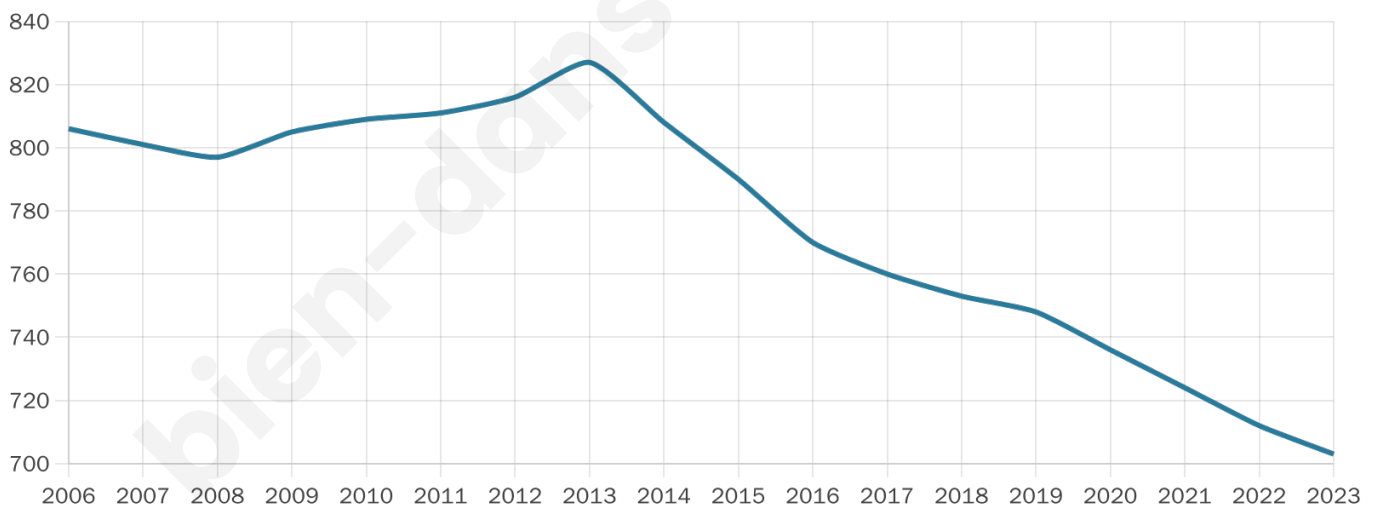

Statistiques sur la population

Nombre d'habitants

703

Age moyen

49 ans

Pop active

42.7%

Taux chômage

4.7%

Pop densité

15 h/km²

Revenu moyen

21 750 €/an

Evolution du nombre d'habitants

Sources : Institut national de la statistique et des études économiques (insee) selon Les dernières parutions officielles de 2024 portant sur les années 2020, 2021 et 2022.

Tranche d'âge

Activité professionnelle

Niveau de diplôme

Composition des ménages

Profils électoraux

Premier tour

	Emmanuel MACRON	31.06 %
	Marine LE PEN	28.94 %
	Jean-Luc MÉLENCHON	12.71 %
	Éric ZEMMOUR	8.00 %
	Valérie PÉCRESSÉ	5.88 %
	Jean LASSALLE	5.41 %
	Yannick JADOT	4.00 %
	Nicolas DUPONT-AIGNAN	1.41 %
	Fabien ROUSSEL	1.18 %
	Nathalie ARTHAUD	0.47 %
	Anne HIDALGO	0.47 %
	Philippe POUTOU	0.47 %