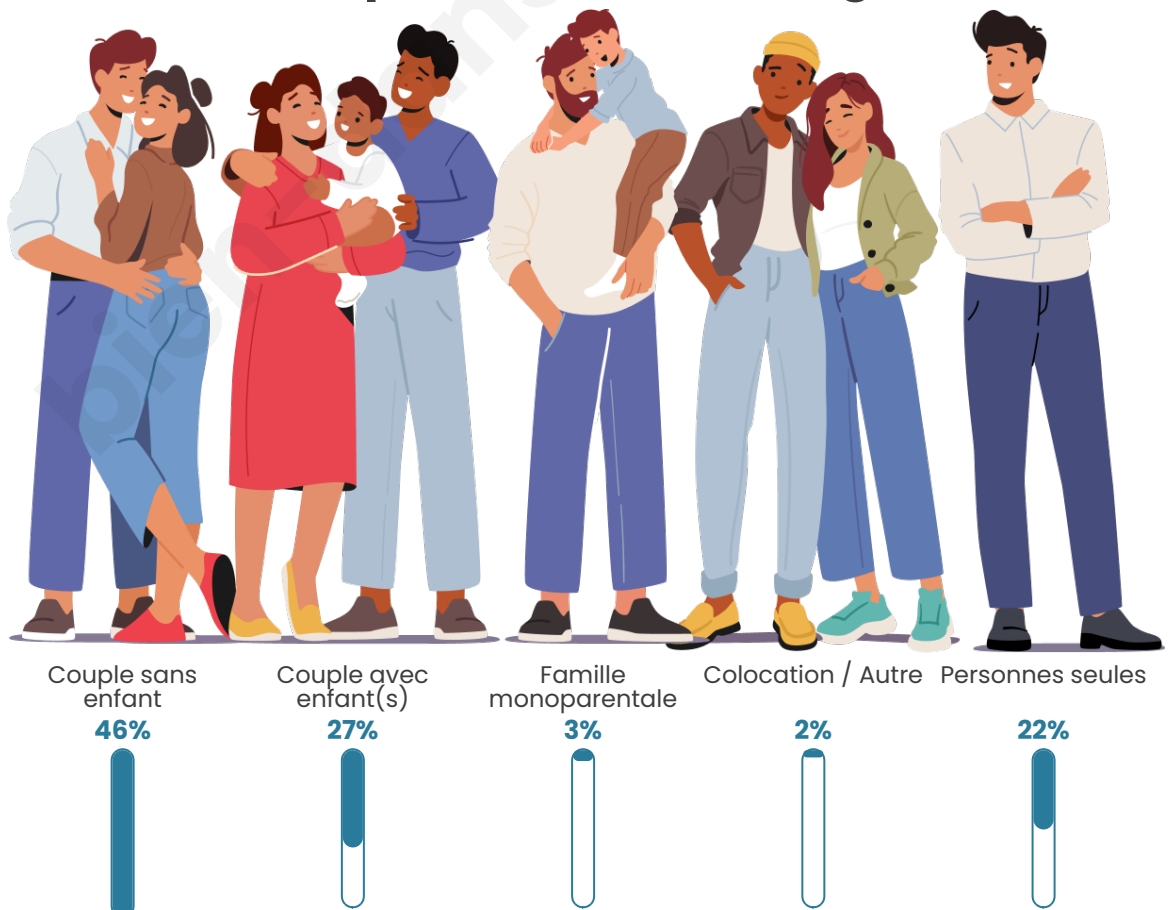

Statistiques sur la population

Nombre d'habitants

703

Age moyen

49 ans

Pop active

42.7%

Taux chômage

Tranche d'âge

Activité professionnelle

Niveau de diplôme

Composition des ménages

Profils électoraux

Premier tour

	Emmanuel MACRON	31.06 %
	Marine LE PEN	28.94 %
	Jean-Luc MÉLENCHON	12.71 %
	Éric ZEMMOUR	8.00 %
	Valérie PÉCRESSÉ	5.88 %
	Jean LASSALLE	5.41 %
	Yannick JADOT	4.00 %
	Nicolas DUPONT-AIGNAN	1.41 %
	Fabien ROUSSEL	1.18 %
	Nathalie ARTHAUD	0.47 %
	Anne HIDALGO	0.47 %
	Philippe POUTOU	0.47 %