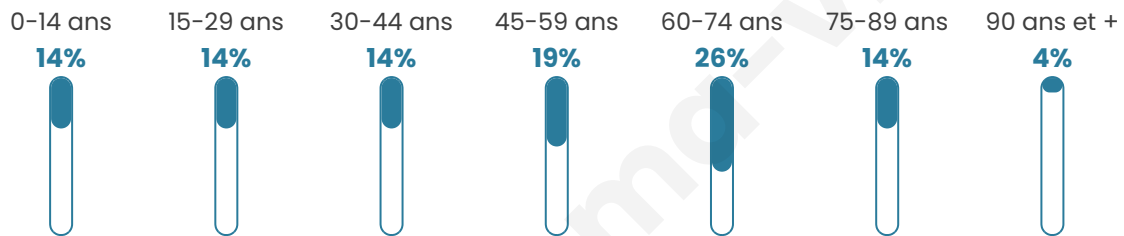

Statistiques sur la population

Nombre d'habitants

703

Age moyen

49 ans

Pop active

42.7%

Taux chômage

4.7%

Pop densité

15 h/km²

Revenu moyen

21 750 €/an

Evolution du nombre d'habitants

Sources : Institut national de la statistique et des études économiques (insee) selon Les dernières parutions officielles de 2024 portant sur les années 2020, 2021 et 2022.

Tranche d'âge

Activité professionnelle

Niveau de diplôme

Composition des ménages

Profils électoraux

Premier tour

	Emmanuel MACRON	31.06 %
	Marine LE PEN	28.94 %
	Jean-Luc MÉLENCHON	12.71 %
	Éric ZEMMOUR	8.00 %
	Valérie PÉCRESSÉ	5.88 %
	Jean LASSALLE	5.41 %
	Yannick JADOT	4.00 %
	Nicolas DUPONT-AIGNAN	1.41 %
	Fabien ROUSSEL	1.18 %
	Nathalie ARTHAUD	0.47 %
	Anne HIDALGO	0.47 %
	Philippe POUTOU	0.47 %