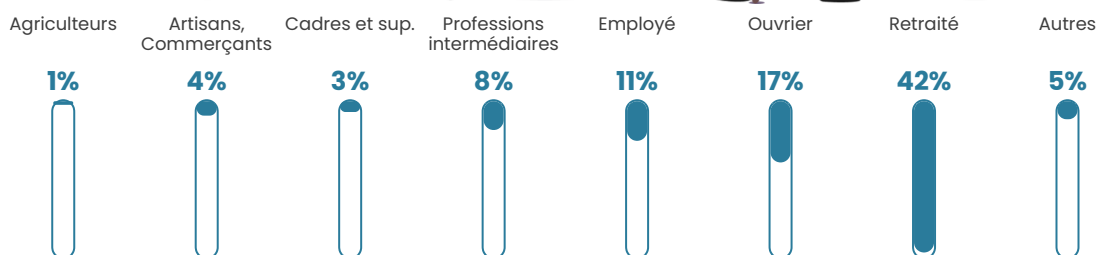

4.7%

Pop densité

15 h/km²

Revenu moyen

21 750 €/an

Evolution du nombre d'habitants

Sources : Institut national de la statistique et des études économiques (insee) selon Les dernières parutions officielles de 2024 portant sur les années 2020, 2021 et 2022.

Tranche d'âge

Activité professionnelle

Niveau de diplôme

Composition des ménages

Profils électoraux

Premier tour

	Emmanuel MACRON	31.06 %
	Marine LE PEN	28.94 %
	Jean-Luc MÉLENCHON	12.71 %
	Éric ZEMMOUR	8.00 %
	Valérie PÉCRESSÉ	5.88 %
	Jean LASSALLE	5.41 %
	Yannick JADOT	4.00 %
	Nicolas DUPONT-AIGNAN	1.41 %
	Fabien ROUSSEL	1.18 %
	Nathalie ARTHAUD	0.47 %
	Anne HIDALGO	0.47 %
	Philippe POUTOU	0.47 %