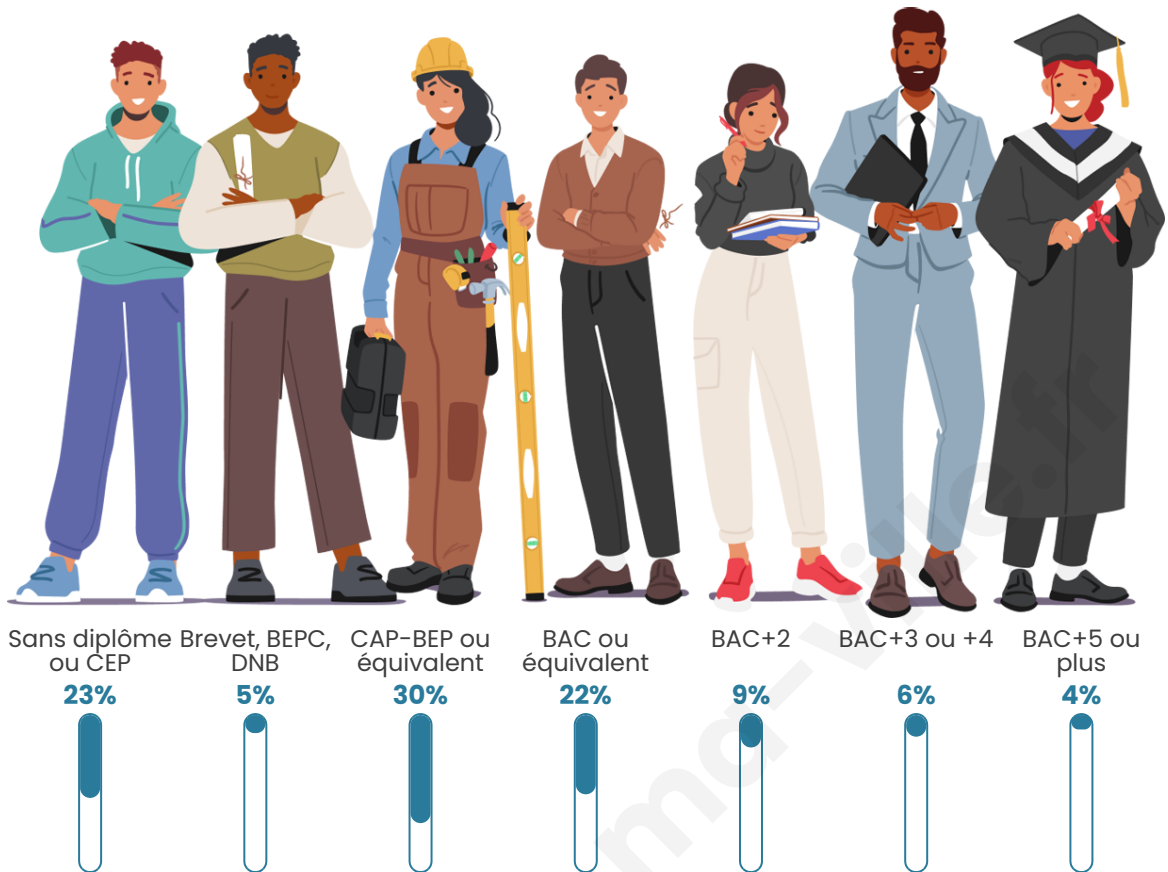

Statistiques sur la population

Nombre d'habitants

703

Age moyen

49 ans

Pop active

42.7%

Taux chômage

4.7%

Pop densité

15 h/km²

Revenu moyen

21 750 €/an

Evolution du nombre d'habitants

Sources : Institut national de la statistique et des études économiques (insee) selon Les dernières parutions officielles de 2024 portant sur les années 2020, 2021 et 2022.

Tranche d'âge

Activité professionnelle

Niveau de diplôme

Composition des ménages

Profils électoraux

Premier tour

	Emmanuel MACRON	31.06 %
	Marine LE PEN	28.94 %
	Jean-Luc MÉLENCHON	12.71 %
	Éric ZEMMOUR	8.00 %
	Valérie PÉCRESSÉ	5.88 %
	Jean LASSALLE	5.41 %
	Yannick JADOT	4.00 %
	Nicolas DUPONT-AIGNAN	1.41 %
	Fabien ROUSSEL	1.18 %
	Nathalie ARTHAUD	0.47 %
	Anne HIDALGO	0.47 %
	Philippe POUTOU	0.47 %