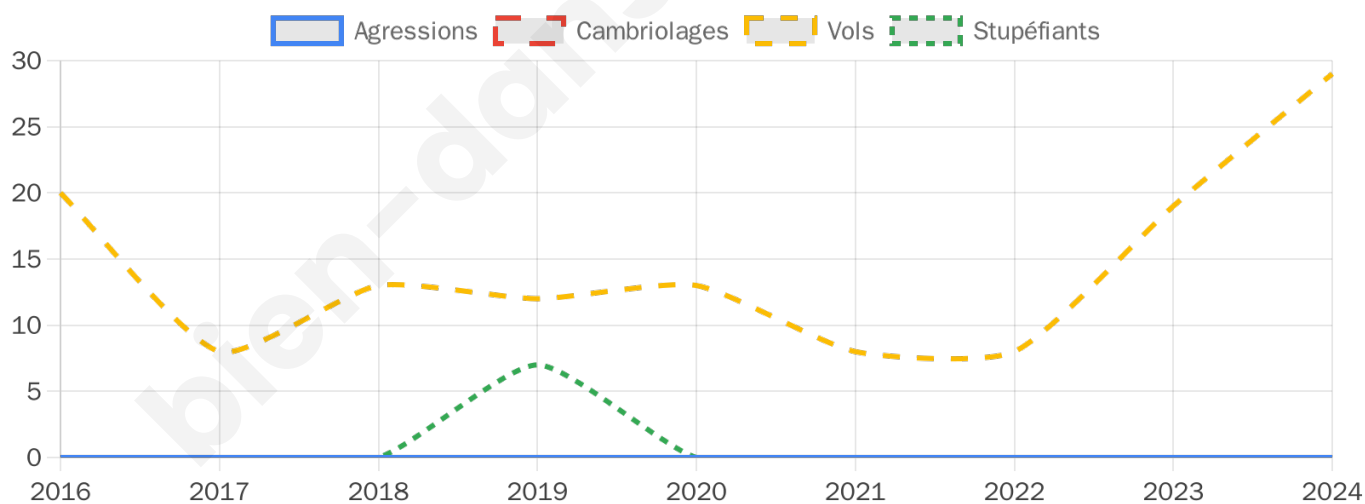

Sécurité

Agressions physiques / sexuelles

0

Cambriolages

0

Vols / dégradations

29

Stupéfiants

0

Evolution du nombre d'infractions