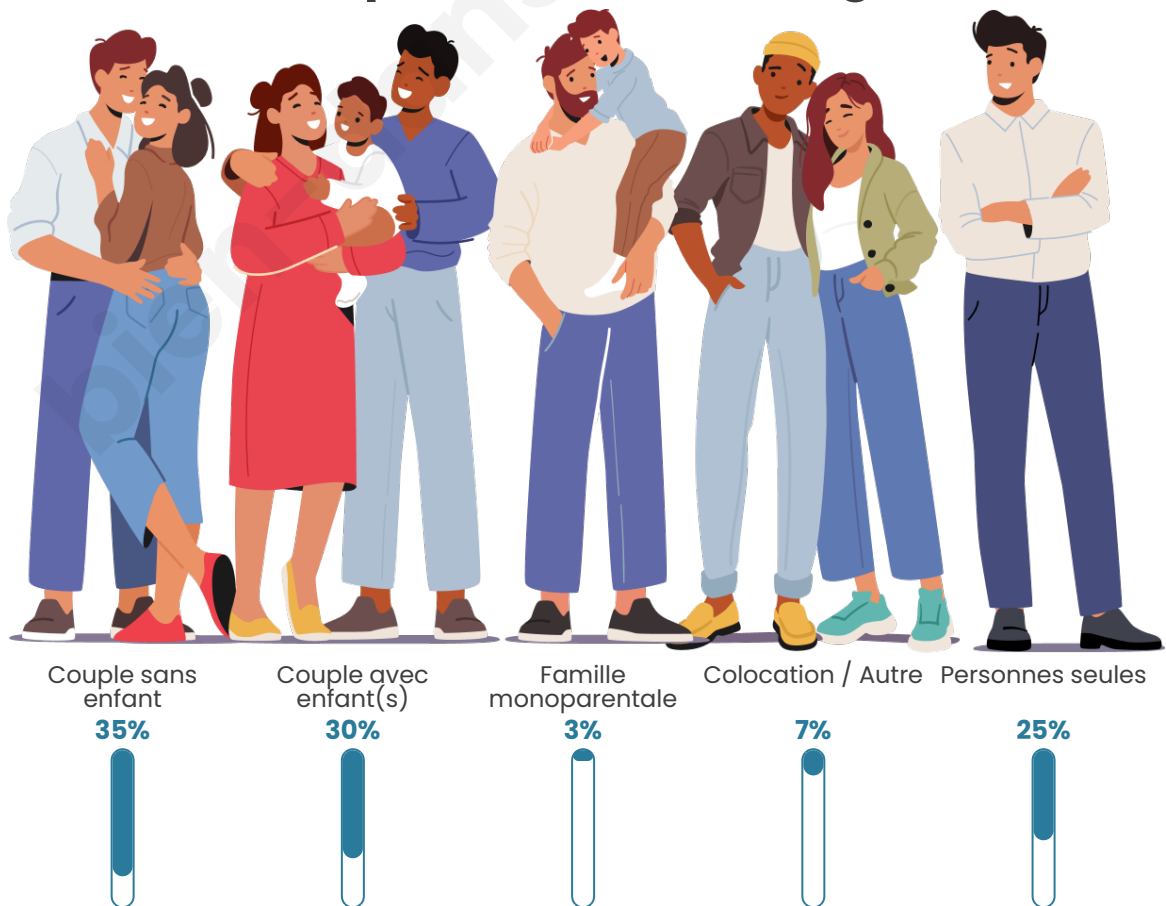

Tranche d'âge

Activité professionnelle

Niveau de diplôme

Composition des ménages

Profils électoraux

Premier tour

	Emmanuel MACRON	28.02 %
	Marine LE PEN	26.60 %
	Jean-Luc MÉLENCHON	18.35 %
	Valérie PÉCRESSÉ	7.11 %
	Éric ZEMMOUR	5.26 %
	Nicolas DUPONT-AIGNAN	4.27 %
	Jean LASSALLE	3.56 %
	Yannick JADOT	2.84 %
	Fabien ROUSSEL	1.56 %
	Anne HIDALGO	1.28 %
	Philippe POUTOU	0.71 %
	Nathalie ARTHAUD	0.43 %