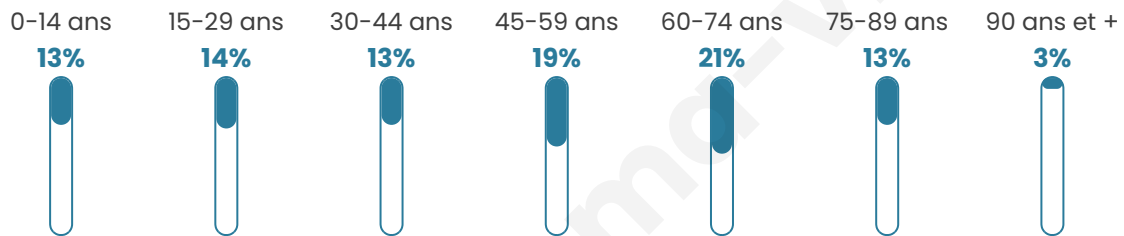

Situation géographique

i Informations clés

- **Région :** Bretagne
- **Département :** Morbihan
- **Code postal :** 56490
- **Superficie :** 35 km²

Statistiques sur la population

Nombre d'habitants

1 368

Age moyen

48 ans

Pop active

39.9%

Taux chômage

9.4%

Pop densité

39 h/km²

Revenu moyen

Tranche d'âge

Activité professionnelle

Niveau de diplôme

Composition des ménages

Profils électoraux

Premier tour

	Emmanuel MACRON	28.02 %
	Marine LE PEN	26.60 %
	Jean-Luc MÉLENCHON	18.35 %
	Valérie PÉCRESSÉ	7.11 %
	Éric ZEMMOUR	5.26 %
	Nicolas DUPONT-AIGNAN	4.27 %
	Jean LASSALLE	3.56 %
	Yannick JADOT	2.84 %
	Fabien ROUSSEL	1.56 %
	Anne HIDALGO	1.28 %
	Philippe POUTOU	0.71 %
	Nathalie ARTHAUD	0.43 %