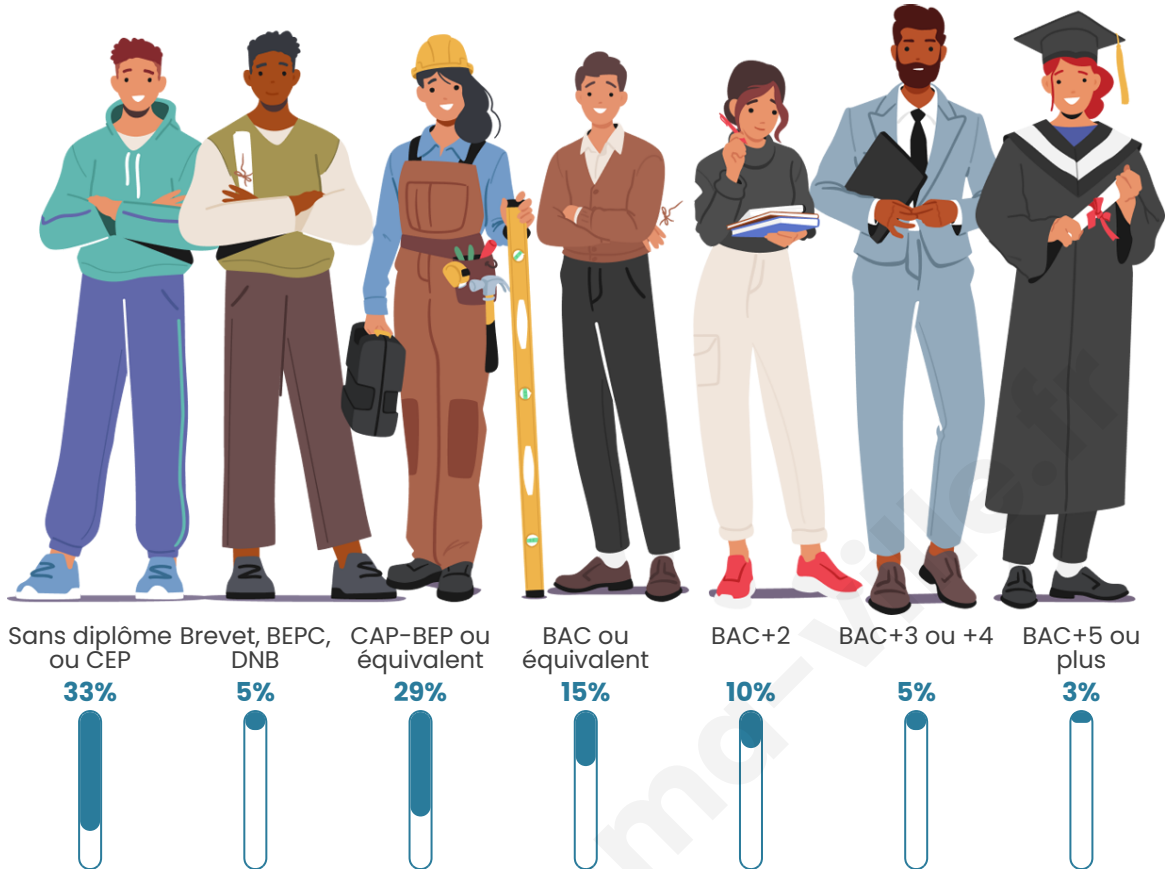

Tranche d'âge

Activité professionnelle

Niveau de diplôme

Composition des ménages

Profils électoraux

Premier tour

	Emmanuel MACRON	28.02 %
	Marine LE PEN	26.60 %
	Jean-Luc MÉLENCHON	18.35 %
	Valérie PÉCRESSÉ	7.11 %
	Éric ZEMMOUR	5.26 %
	Nicolas DUPONT-AIGNAN	4.27 %
	Jean LASSALLE	3.56 %
	Yannick JADOT	2.84 %
	Fabien ROUSSEL	1.56 %
	Anne HIDALGO	1.28 %
	Philippe POUTOU	0.71 %
	Nathalie ARTHAUD	0.43 %