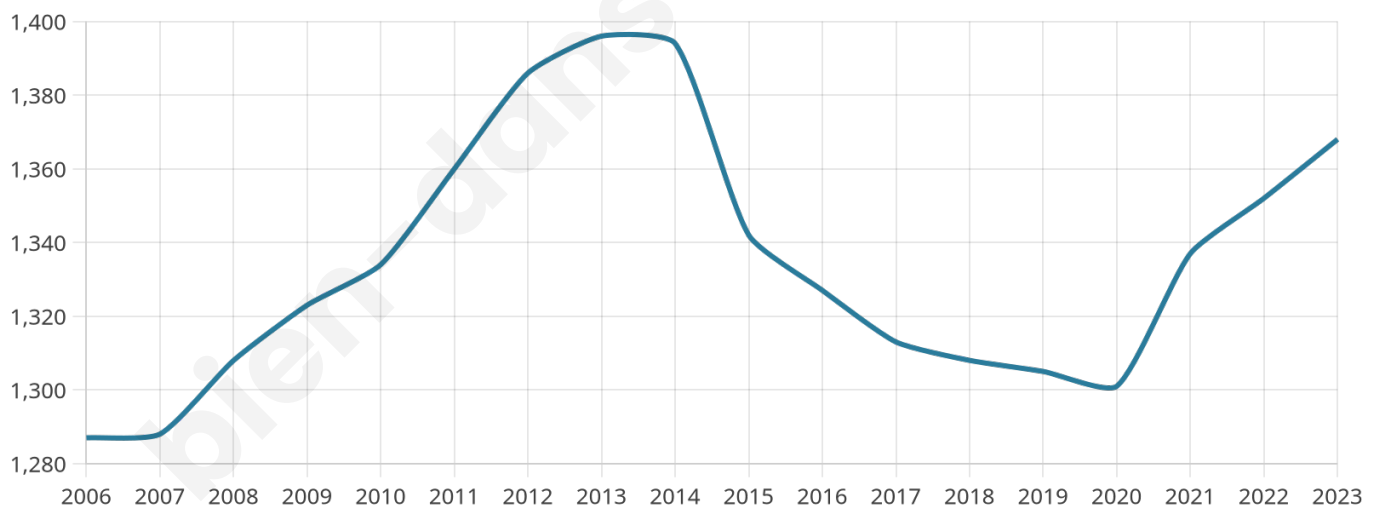

Version web

Ville de Guilliers

Présenté par

BIEN dans
ma **VILLE** 

Sommaire

Situation géographique	3
Statistiques sur la population	4
Evolution du nombre d'habitants	4
Tranche d'âge	5
0-14 ans	5
15-29 ans	5
30-44 ans	5
45-59 ans	5
60-74 ans	5
75-89 ans	5
90 ans et +	5
Activité professionnelle	5
Agriculteurs	5
Artisans, Commerçants	5
Cadres et sup.	5
Professions intermédiaires	5
Employé	5
Ouvrier	5
Retraité	5
Autres	5
Niveau de diplôme	6
Sans diplôme ou CEP	6
Brevet, BEPC, DNB	6
CAP-BEP ou équivalent	6
BAC ou équivalent	6
BAC+2	6
BAC+3 ou +4	6
BAC+5 ou plus	6
Composition des ménages	6
Couple sans enfant	6
Couple avec enfant(s)	6
Famille monoparentale	6
Colocation / Autre	6
Personnes seules	6
Profils électoraux	7
Premier tour	7
Sécurité	8
Evolution du nombre d'infractions	8
Pour comparer	9
Services à la population	10
Commerce	10
Éducation	10
Villes autour de Guilliers	11

Situation géographique

i Informations clés

- **Région :** Bretagne
- **Département :** Morbihan
- **Code postal :** 56490
- **Superficie :** 35 km²

Statistiques sur la population

Nombre d'habitants

1 368

Age moyen

48 ans

Pop active

39.9%

Taux chômage

9.4%

Pop densité

39 h/km²

Revenu moyen

21 170 €/an

Evolution du nombre d'habitants

Sources : Institut national de la statistique et des études économiques (insee) selon Les dernières parutions officielles de 2024 portant sur les années 2020, 2021 et 2022.