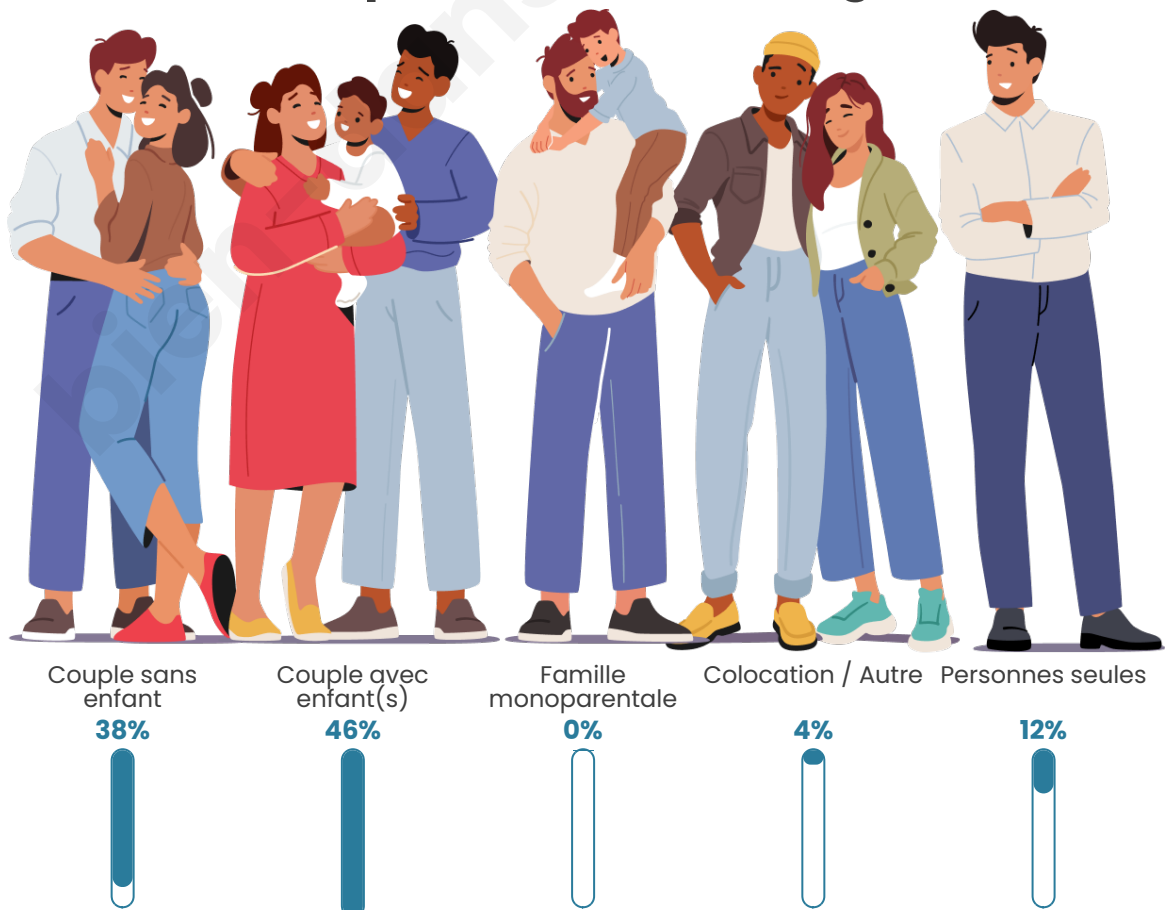

Tranche d'âge

Activité professionnelle

Niveau de diplôme

Composition des ménages

Profils électoraux

Premier tour

	Marine LE PEN	45.28 %
	Emmanuel MACRON	14.15 %
	Éric ZEMMOUR	11.32 %
	Jean-Luc MÉLENCHON	11.32 %
	Valérie PÉCRESE	5.66 %
	Jean LASSALLE	4.72 %
	Nicolas DUPONT-AIGNAN	4.72 %
	Anne HIDALGO	2.83 %
	Nathalie ARTHAUD	0.00 %
	Fabien ROUSSEL	0.00 %
	Yannick JADOT	0.00 %
	Philippe POUTOU	0.00 %