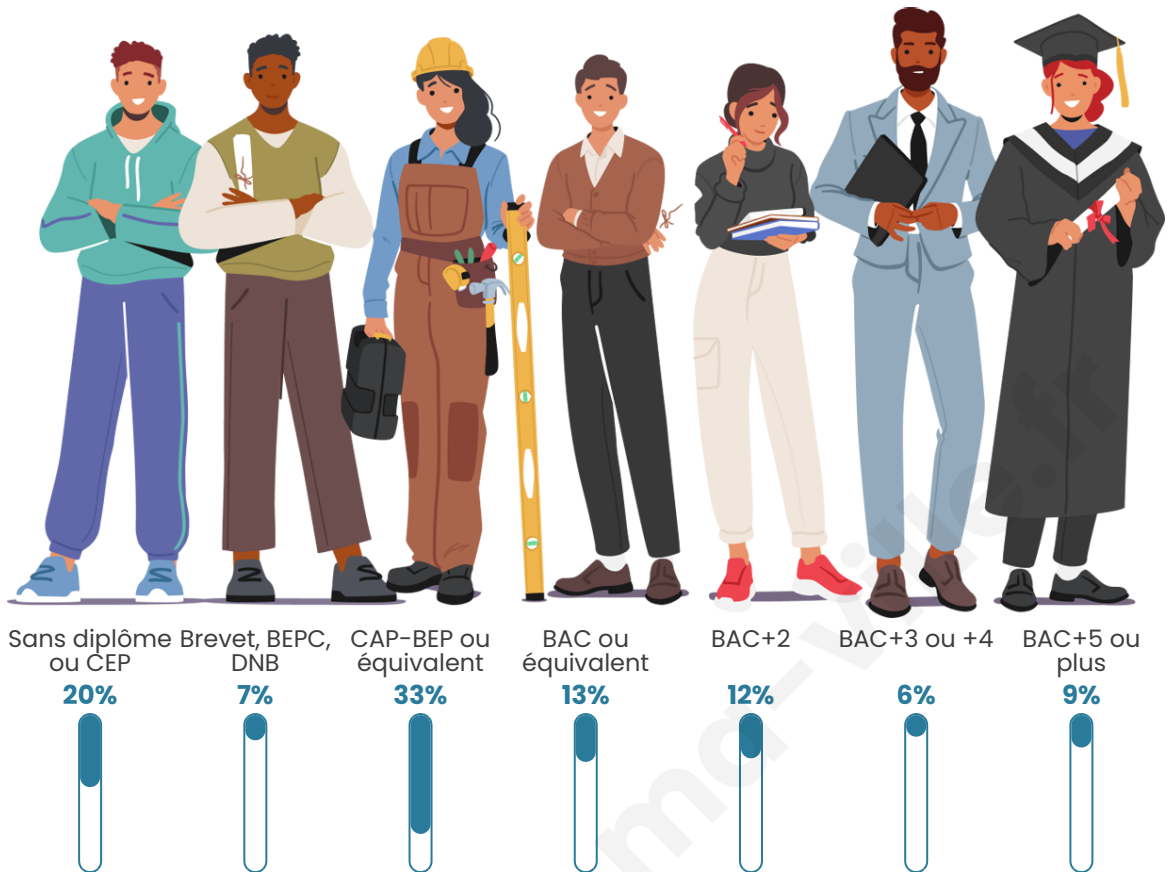

156

Age moyen

40 ans

Pop active

59.6%

Taux chômage

4.4%

Pop densité

12 h/km²

Revenu moyen

24 310 €/an

Evolution du nombre d'habitants

Sources : Institut national de la statistique et des études économiques (insee) selon Les dernières parutions officielles de 2024 portant sur les années 2020, 2021 et 2022.

Tranche d'âge

Activité professionnelle

Niveau de diplôme

Composition des ménages

Profils électoraux

Premier tour

	Marine LE PEN	45.28 %
	Emmanuel MACRON	14.15 %
	Éric ZEMMOUR	11.32 %
	Jean-Luc MÉLENCHON	11.32 %
	Valérie PÉCRESE	5.66 %
	Jean LASSALLE	4.72 %
	Nicolas DUPONT-AIGNAN	4.72 %
	Anne HIDALGO	2.83 %
	Nathalie ARTHAUD	0.00 %
	Fabien ROUSSEL	0.00 %
	Yannick JADOT	0.00 %
	Philippe POUTOU	0.00 %