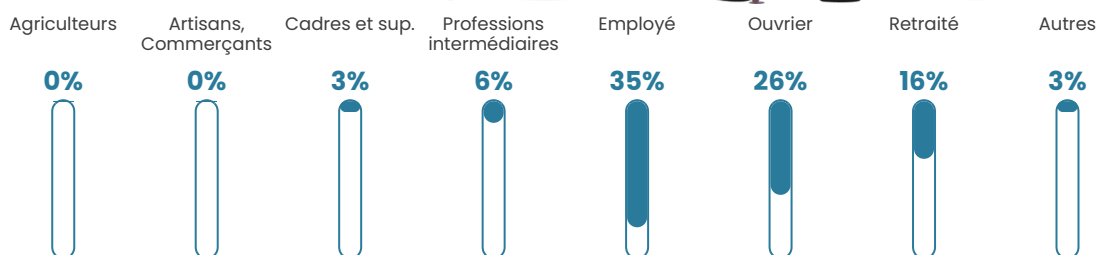

12 h/km²

Revenu moyen

24 310 €/an

Evolution du nombre d'habitants

Sources : Institut national de la statistique et des études économiques (insee) selon Les dernières parutions officielles de 2024 portant sur les années 2020, 2021 et 2022.

Tranche d'âge

Activité professionnelle

Niveau de diplôme

Composition des ménages

Profils électoraux

Premier tour

	Marine LE PEN	45.28 %
	Emmanuel MACRON	14.15 %
	Éric ZEMMOUR	11.32 %
	Jean-Luc MÉLENCHON	11.32 %
	Valérie PÉCRESE	5.66 %
	Jean LASSALLE	4.72 %
	Nicolas DUPONT-AIGNAN	4.72 %
	Anne HIDALGO	2.83 %
	Nathalie ARTHAUD	0.00 %
	Fabien ROUSSEL	0.00 %
	Yannick JADOT	0.00 %
	Philippe POUTOU	0.00 %