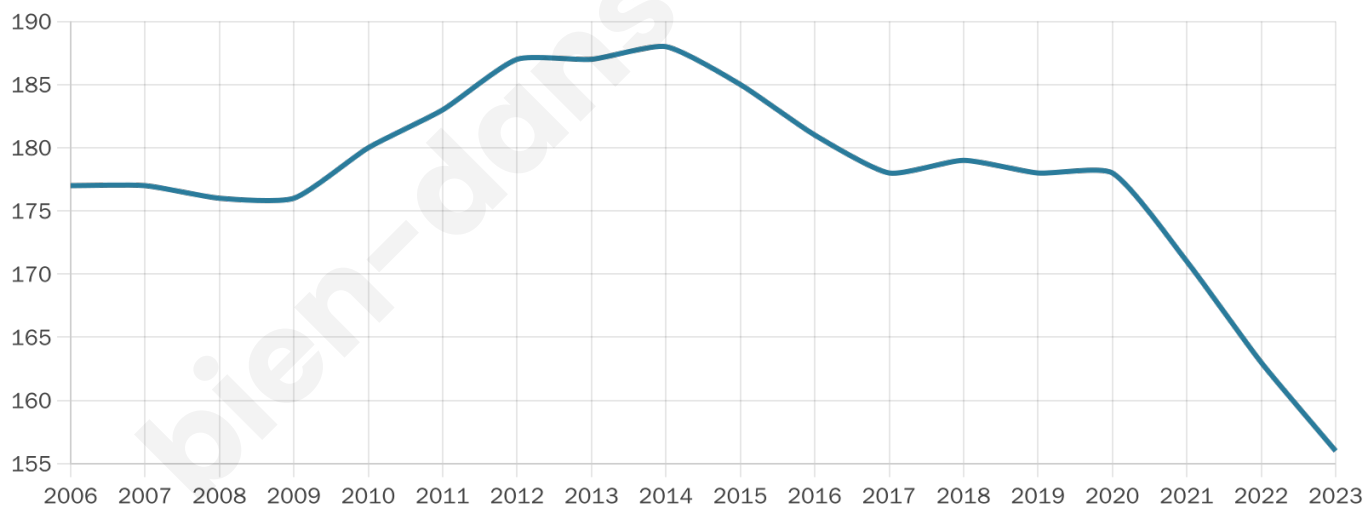

156

Age moyen

40 ans

Pop active

59.6%

Taux chômage

4.4%

Pop densité

12 h/km²

Revenu moyen

24 310 €/an

Evolution du nombre d'habitants

Sources : Institut national de la statistique et des études économiques (insee) selon Les dernières parutions officielles de 2024 portant sur les années 2020, 2021 et 2022.