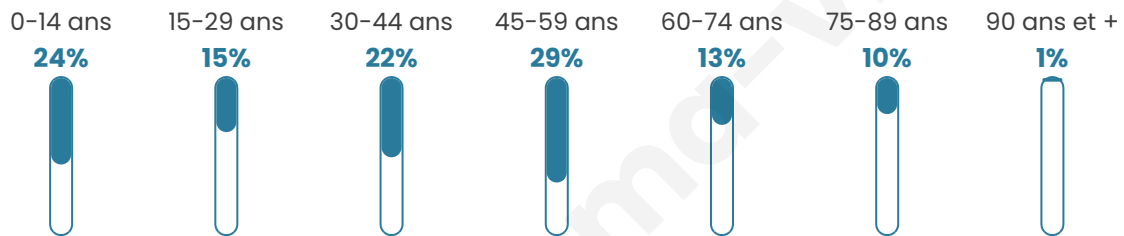

156

Age moyen

40 ans

Pop active

59.6%

Taux chômage

4.4%

Pop densité

12 h/km²

Revenu moyen

24 310 €/an

Evolution du nombre d'habitants

Sources : Institut national de la statistique et des études économiques (insee) selon Les dernières parutions officielles de 2024 portant sur les années 2020, 2021 et 2022.

Tranche d'âge

Activité professionnelle

Niveau de diplôme

Composition des ménages

Profils électoraux

Premier tour

	Marine LE PEN	45.28 %
	Emmanuel MACRON	14.15 %
	Éric ZEMMOUR	11.32 %
	Jean-Luc MÉLENCHON	11.32 %
	Valérie PÉCRESE	5.66 %
	Jean LASSALLE	4.72 %
	Nicolas DUPONT-AIGNAN	4.72 %
	Anne HIDALGO	2.83 %
	Nathalie ARTHAUD	0.00 %
	Fabien ROUSSEL	0.00 %
	Yannick JADOT	0.00 %
	Philippe POUTOU	0.00 %

143 inscrits

Participation : 77.62%

Votes blancs : 3.60%

Votes nuls : 0.90%

Second tour

	Emmanuel MACRON	31,43 %
	Marine LE PEN	68,57 %

143 inscrits

Participation : 79.02%