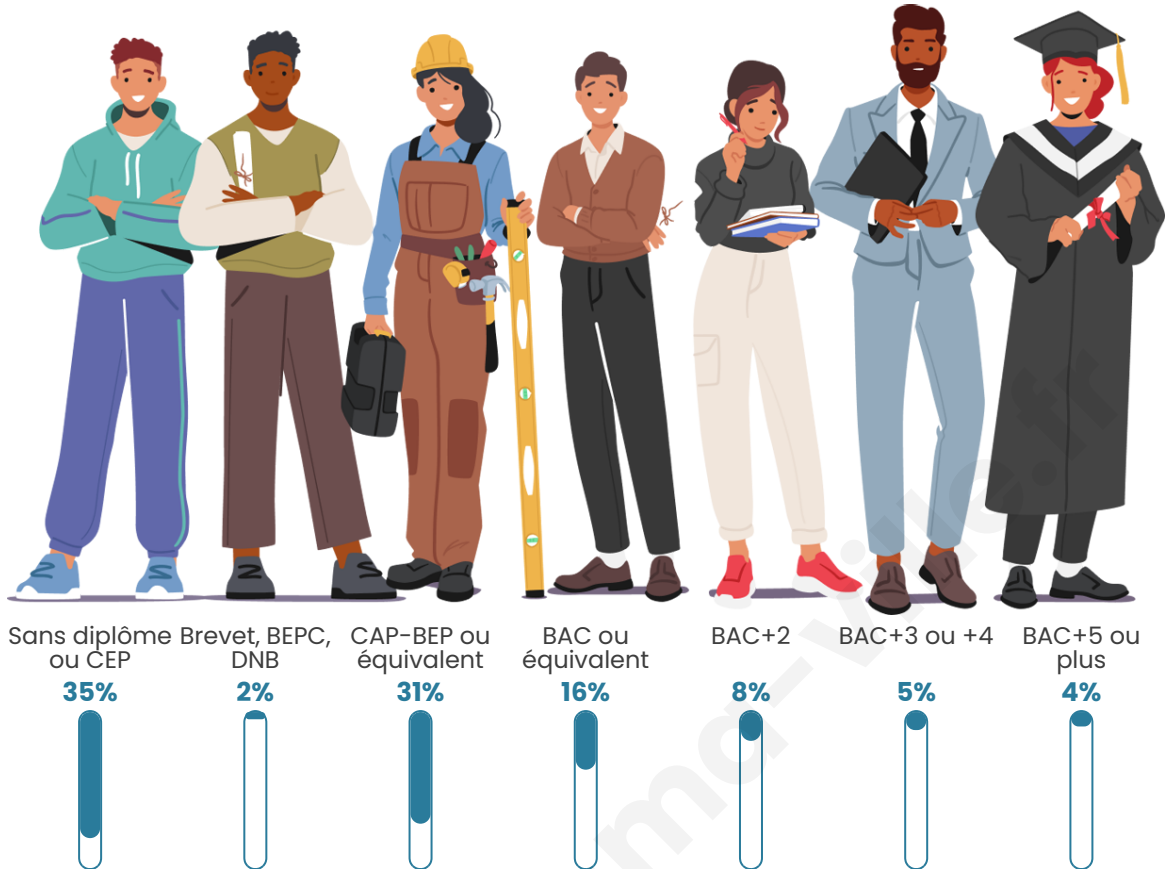

123

Age moyen

53 ans

Pop active

45.5%

Taux chômage

19.5%

Pop densité

Tranche d'âge

Activité professionnelle

Niveau de diplôme

Composition des ménages

Profils électoraux

Premier tour

	Marine LE PEN	30.00 %
	Jean-Luc MÉLENCHON	26.25 %
	Emmanuel MACRON	20.00 %
	Éric ZEMMOUR	7.50 %
	Jean LASSALLE	6.25 %
	Valérie PÉCRESSE	5.00 %
	Fabien ROUSSEL	1.25 %
	Yannick JADOT	1.25 %
	Philippe POUTOU	1.25 %
	Nicolas DUPONT-AIGNAN	1.25 %
	Nathalie ARTHAUD	0.00 %
	Anne HIDALGO	0.00 %