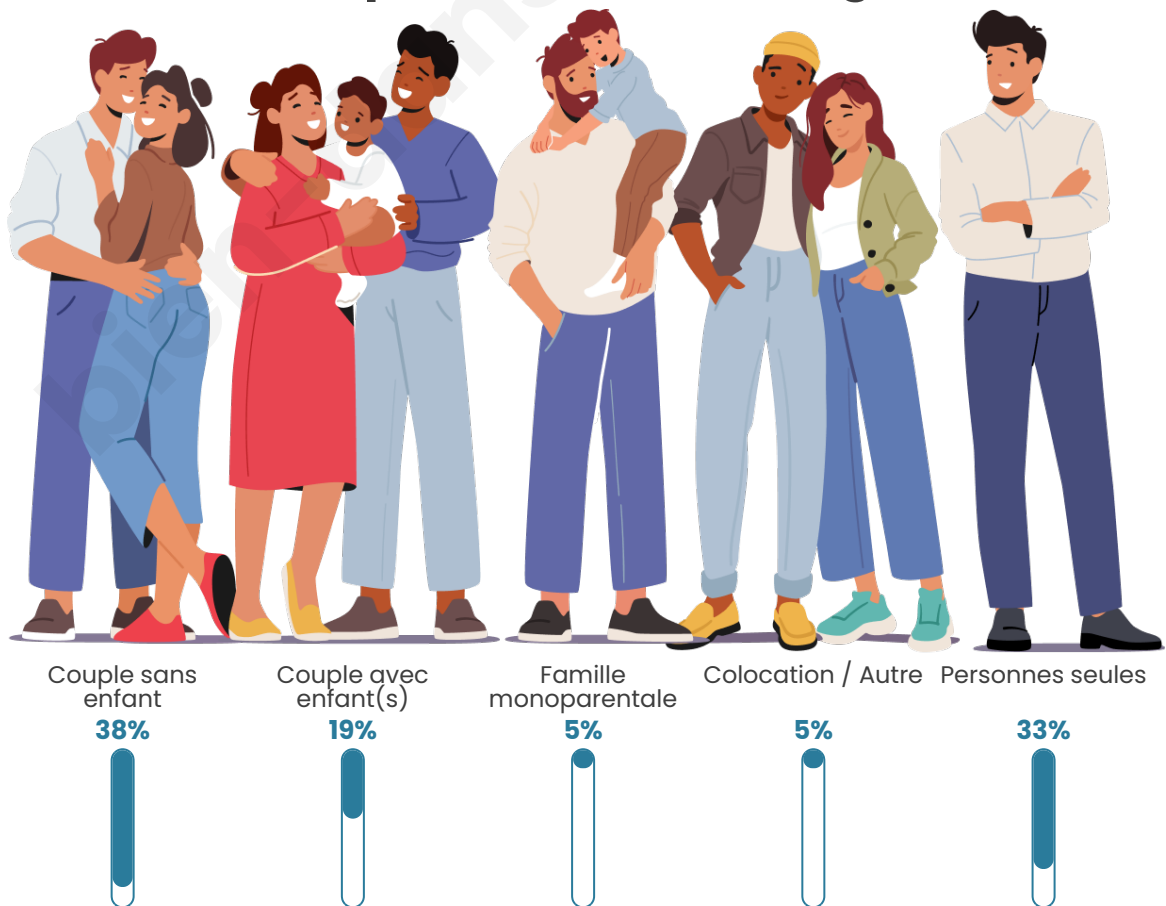

Tranche d'âge

Activité professionnelle

Niveau de diplôme

Composition des ménages

Profils électoraux

Premier tour

	Marine LE PEN	30.00 %
	Jean-Luc MÉLENCHON	26.25 %
	Emmanuel MACRON	20.00 %
	Éric ZEMMOUR	7.50 %
	Jean LASSALLE	6.25 %
	Valérie PÉCRESSE	5.00 %
	Fabien ROUSSEL	1.25 %
	Yannick JADOT	1.25 %
	Philippe POUTOU	1.25 %
	Nicolas DUPONT-AIGNAN	1.25 %
	Nathalie ARTHAUD	0.00 %
	Anne HIDALGO	0.00 %