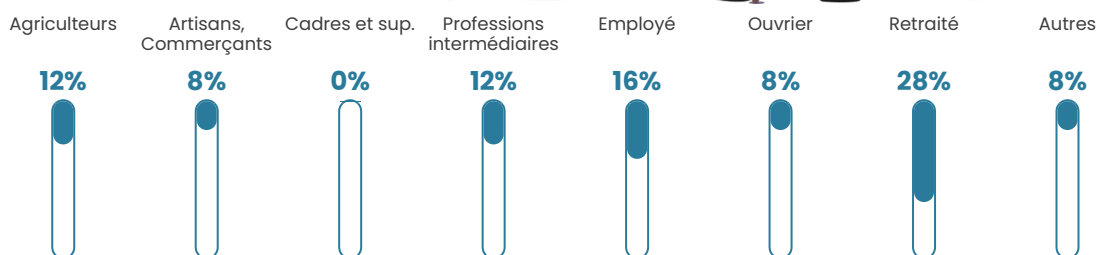

10 h/km²

Revenu moyen

14 110 €/an

Evolution du nombre d'habitants

Sources : Institut national de la statistique et des études économiques (insee) selon Les dernières parutions officielles de 2024 portant sur les années 2020, 2021 et 2022.

Tranche d'âge

Activité professionnelle

Niveau de diplôme

Composition des ménages

Profils électoraux

Premier tour

	Marine LE PEN	30.00 %
	Jean-Luc MÉLENCHON	26.25 %
	Emmanuel MACRON	20.00 %
	Éric ZEMMOUR	7.50 %
	Jean LASSALLE	6.25 %
	Valérie PÉCRESSE	5.00 %
	Fabien ROUSSEL	1.25 %
	Yannick JADOT	1.25 %
	Philippe POUTOU	1.25 %
	Nicolas DUPONT-AIGNAN	1.25 %
	Nathalie ARTHAUD	0.00 %
	Anne HIDALGO	0.00 %