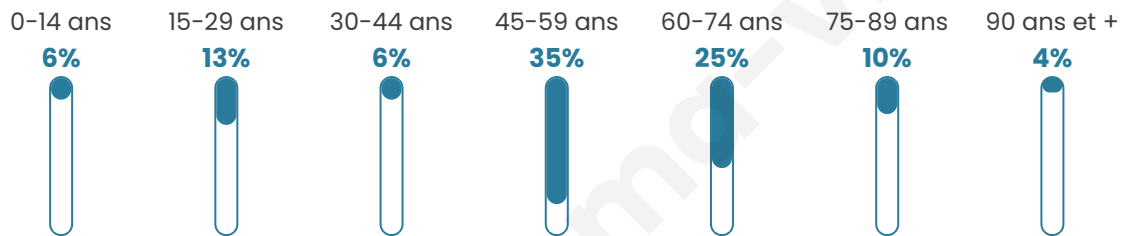

123

Age moyen

53 ans

Pop active

45.5%

Taux chômage

19.5%

Pop densité

10 h/km²

Revenu moyen

14 110 €/an

Evolution du nombre d'habitants

Sources : Institut national de la statistique et des études économiques (insee) selon Les dernières parutions officielles de 2024 portant sur les années 2020, 2021 et 2022.

Tranche d'âge

Activité professionnelle

Niveau de diplôme

Composition des ménages

Profils électoraux

Premier tour

	Marine LE PEN	30.00 %
	Jean-Luc MÉLENCHON	26.25 %
	Emmanuel MACRON	20.00 %
	Éric ZEMMOUR	7.50 %
	Jean LASSALLE	6.25 %
	Valérie PÉCRESSE	5.00 %
	Fabien ROUSSEL	1.25 %
	Yannick JADOT	1.25 %
	Philippe POUTOU	1.25 %
	Nicolas DUPONT-AIGNAN	1.25 %
	Nathalie ARTHAUD	0.00 %
	Anne HIDALGO	0.00 %

116 inscrits

Participation : 69.83%

Votes blancs : 1.23%

Votes nuls : 0.00%

Second tour

	Emmanuel MACRON	28,57 %
	Marine LE PEN	71,43 %

116 inscrits

Participation : 68.1%