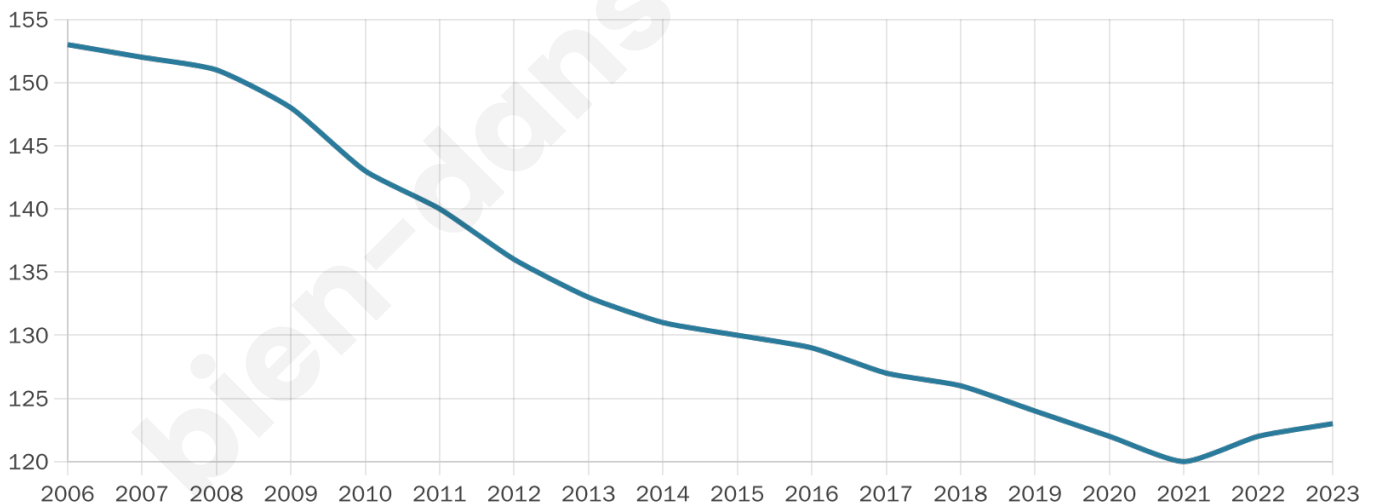

Version web

Ville de La Guillermie

Présenté par

BIEN dans
ma **VILLE** 

Sommaire

Situation géographique	3
Statistiques sur la population	4
Evolution du nombre d'habitants	4
Tranche d'âge	5
0-14 ans	5
15-29 ans	5
30-44 ans	5
45-59 ans	5
60-74 ans	5
75-89 ans	5
90 ans et +	5
Activité professionnelle	5
Agriculteurs	5
Artisans, Commerçants	5
Cadres et sup.	5
Professions intermédiaires	5
Employé	5
Ouvrier	5
Retraité	5
Autres	5
Niveau de diplôme	6
Sans diplôme ou CEP	6
Brevet, BEPC, DNB	6
CAP-BEP ou équivalent	6
BAC ou équivalent	6
BAC+2	6
BAC+3 ou +4	6
BAC+5 ou plus	6
Composition des ménages	6
Couple sans enfant	6
Couple avec enfant(s)	6
Famille monoparentale	6
Colocation / Autre	6
Personnes seules	6
Profils électoraux	7
Premier tour	7
Sécurité	8
Evolution du nombre d'infractions	8
Pour comparer	9
Services à la population	10
Commerce	10
Éducation	10
Villes autour de La Guillermie	12

123

Age moyen

53 ans

Pop active

45.5%

Taux chômage

19.5%

Pop densité

10 h/km²

Revenu moyen

14 110 €/an

Evolution du nombre d'habitants

Sources : Institut national de la statistique et des études économiques (insee) selon Les dernières parutions officielles de 2024 portant sur les années 2020, 2021 et 2022.