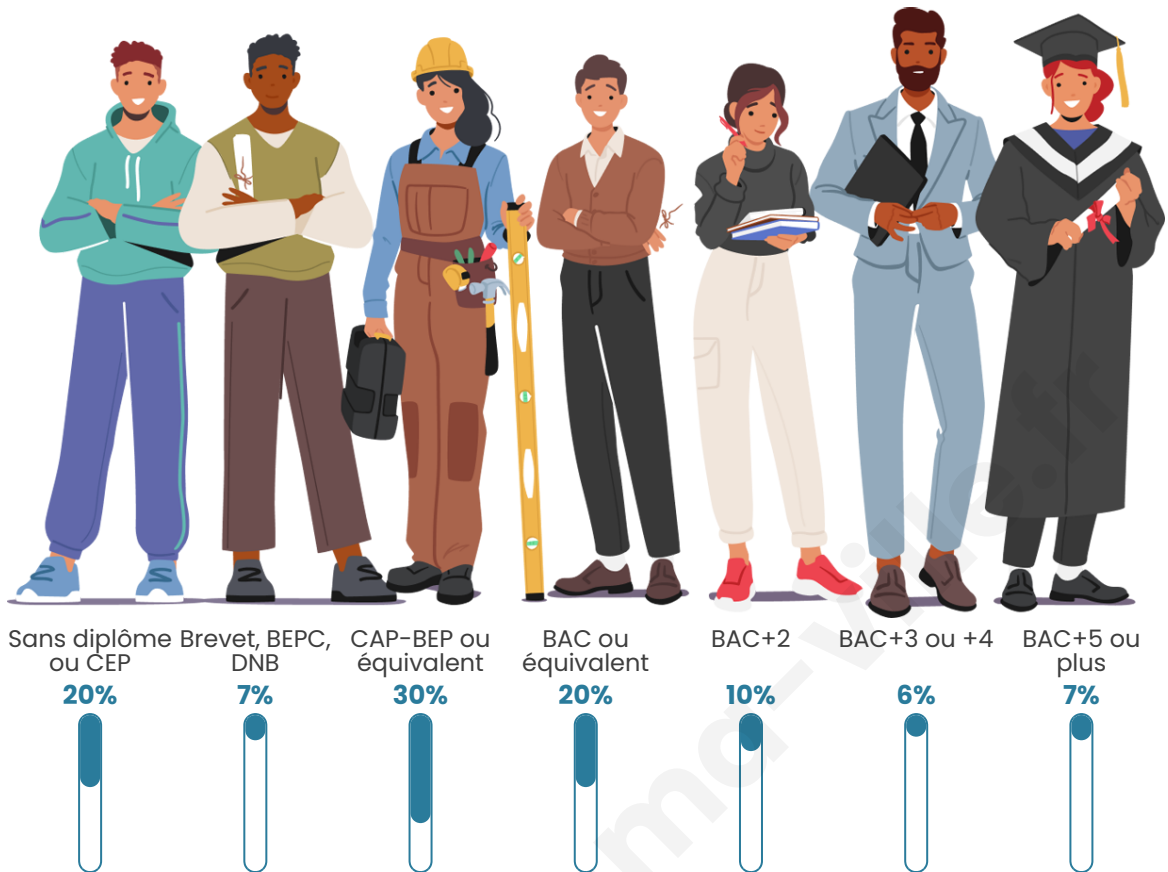

Nombre d'habitants

587

Age moyen

50 ans

Pop active

45.3%

Taux chômage

5%

Pop densité

7 h/km²

Revenu moyen

20 310 €/an

Evolution du nombre d'habitants

Sources : Institut national de la statistique et des études économiques (insee) selon Les dernières parutions officielles de 2024 portant sur les années 2020, 2021 et 2022.

Tranche d'âge

Activité professionnelle

Niveau de diplôme

Composition des ménages

Profils électoraux

Premier tour

	Marine LE PEN	24.44 %
	Emmanuel MACRON	22.94 %
	Jean-Luc MÉLENCHON	18.45 %
	Éric ZEMMOUR	7.73 %
	Valérie PÉCRESSE	6.48 %
	Jean LASSALLE	5.49 %
	Fabien ROUSSEL	3.99 %
	Nicolas DUPONT-AIGNAN	3.74 %
	Yannick JADOT	2.99 %
	Anne HIDALGO	1.50 %
	Nathalie ARTHAUD	1.25 %
	Philippe POUTOU	1.00 %