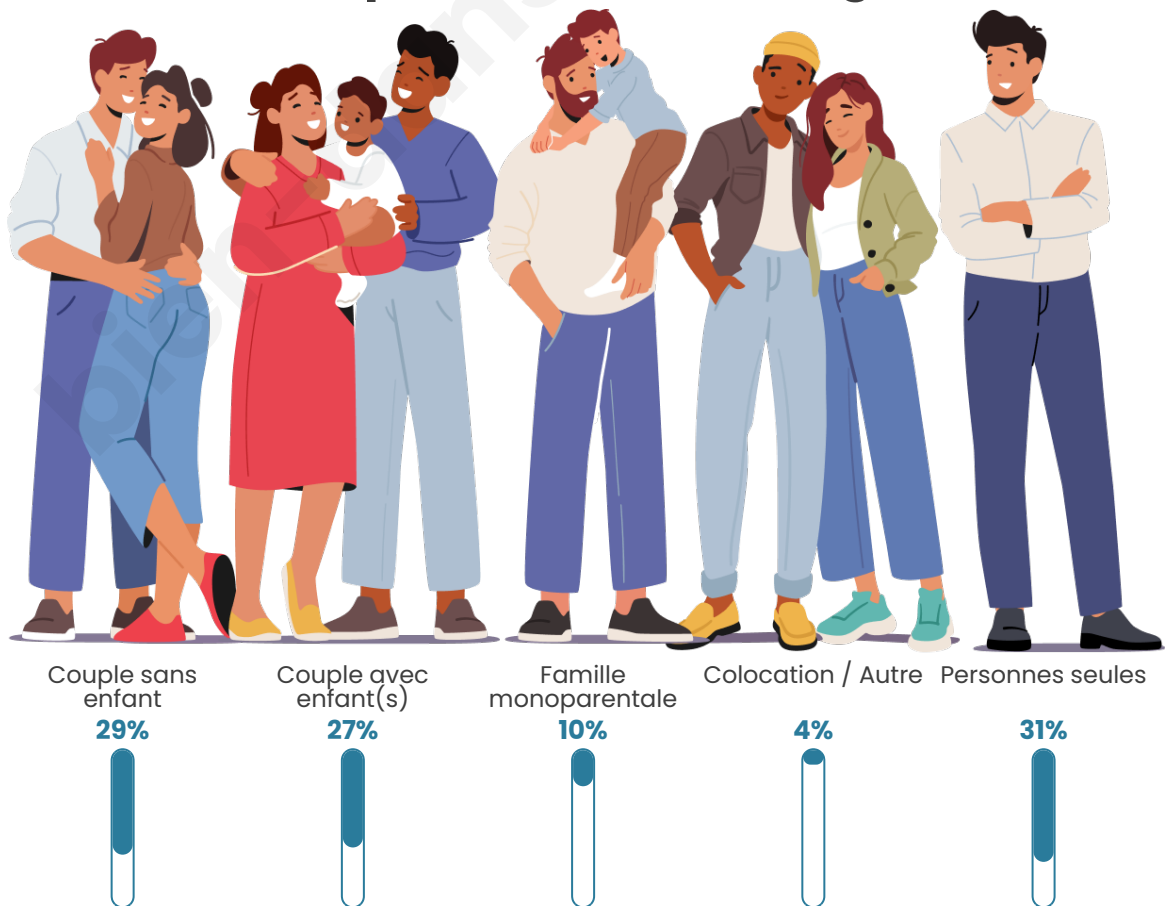

Nombre d'habitants

587

Age moyen

50 ans

Pop active

45.3%

Taux chômage

5%

Tranche d'âge

Activité professionnelle

Niveau de diplôme

Composition des ménages

Profils électoraux

Premier tour

	Marine LE PEN	24.44 %
	Emmanuel MACRON	22.94 %
	Jean-Luc MÉLENCHON	18.45 %
	Éric ZEMMOUR	7.73 %
	Valérie PÉCRESSE	6.48 %
	Jean LASSALLE	5.49 %
	Fabien ROUSSEL	3.99 %
	Nicolas DUPONT-AIGNAN	3.74 %
	Yannick JADOT	2.99 %
	Anne HIDALGO	1.50 %
	Nathalie ARTHAUD	1.25 %
	Philippe POUTOU	1.00 %