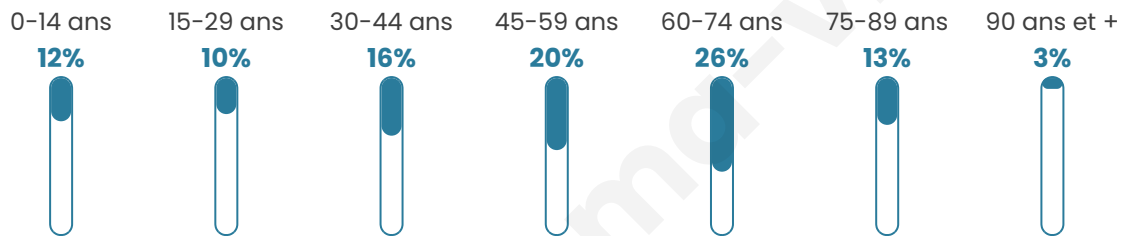

Nombre d'habitants

587

Age moyen

50 ans

Pop active

45.3%

Taux chômage

5%

Pop densité

7 h/km²

Revenu moyen

20 310 €/an

Evolution du nombre d'habitants

Sources : Institut national de la statistique et des études économiques (insee) selon Les dernières parutions officielles de 2024 portant sur les années 2020, 2021 et 2022.

Tranche d'âge

Activité professionnelle

Niveau de diplôme

Composition des ménages

Profils électoraux

Premier tour

	Marine LE PEN	24.44 %
	Emmanuel MACRON	22.94 %
	Jean-Luc MÉLENCHON	18.45 %
	Éric ZEMMOUR	7.73 %
	Valérie PÉCRESSE	6.48 %
	Jean LASSALLE	5.49 %
	Fabien ROUSSEL	3.99 %
	Nicolas DUPONT-AIGNAN	3.74 %
	Yannick JADOT	2.99 %
	Anne HIDALGO	1.50 %
	Nathalie ARTHAUD	1.25 %
	Philippe POUTOU	1.00 %