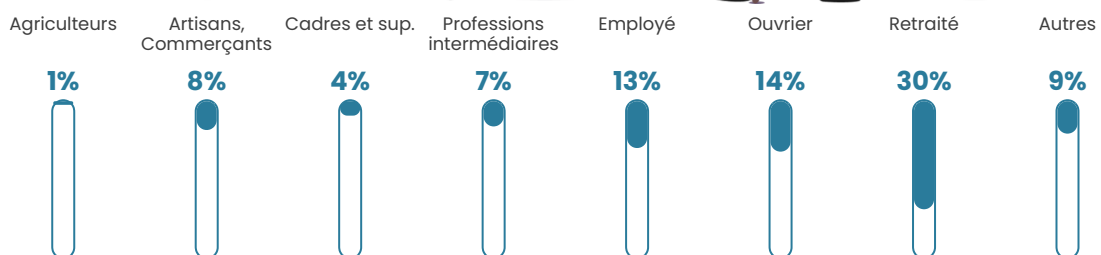

Nombre d'habitants

587

Age moyen

50 ans

Pop active

45.3%

Taux chômage

5%

Pop densité

7 h/km²

Revenu moyen

20 310 €/an

Evolution du nombre d'habitants

Sources : Institut national de la statistique et des études économiques (insee) selon Les dernières parutions officielles de 2024 portant sur les années 2020, 2021 et 2022.

Tranche d'âge

Activité professionnelle

Niveau de diplôme

Composition des ménages

Profils électoraux

Premier tour

	Marine LE PEN	24.44 %
	Emmanuel MACRON	22.94 %
	Jean-Luc MÉLENCHON	18.45 %
	Éric ZEMMOUR	7.73 %
	Valérie PÉCRESSE	6.48 %
	Jean LASSALLE	5.49 %
	Fabien ROUSSEL	3.99 %
	Nicolas DUPONT-AIGNAN	3.74 %
	Yannick JADOT	2.99 %
	Anne HIDALGO	1.50 %
	Nathalie ARTHAUD	1.25 %
	Philippe POUTOU	1.00 %