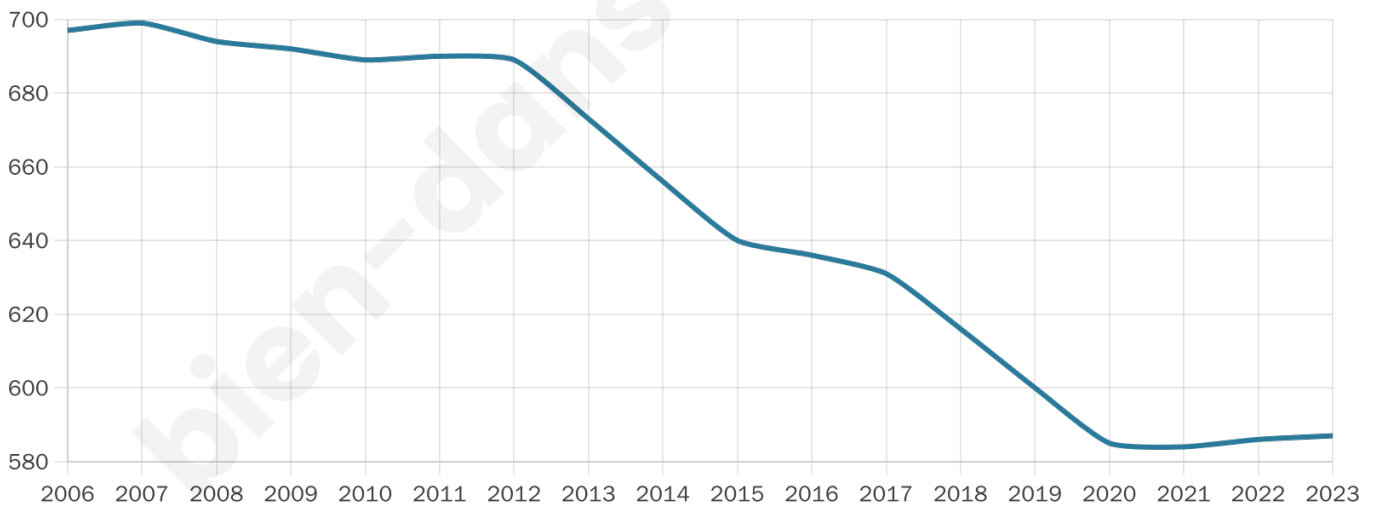

Nombre d'habitants

587

Age moyen

50 ans

Pop active

45.3%

Taux chômage

5%

Pop densité

7 h/km²

Revenu moyen

20 310 €/an

Evolution du nombre d'habitants

Sources : Institut national de la statistique et des études économiques (insee) selon Les dernières parutions officielles de 2024 portant sur les années 2020, 2021 et 2022.

Tranche d'âge

Activité professionnelle

Niveau de diplôme

Composition des ménages

Profils électoraux

Premier tour

	Marine LE PEN	24.44 %
	Emmanuel MACRON	22.94 %
	Jean-Luc MÉLENCHON	18.45 %
	Éric ZEMMOUR	7.73 %
	Valérie PÉCRESSE	6.48 %
	Jean LASSALLE	5.49 %
	Fabien ROUSSEL	3.99 %
	Nicolas DUPONT-AIGNAN	3.74 %
	Yannick JADOT	2.99 %
	Anne HIDALGO	1.50 %
	Nathalie ARTHAUD	1.25 %
	Philippe POUTOU	1.00 %