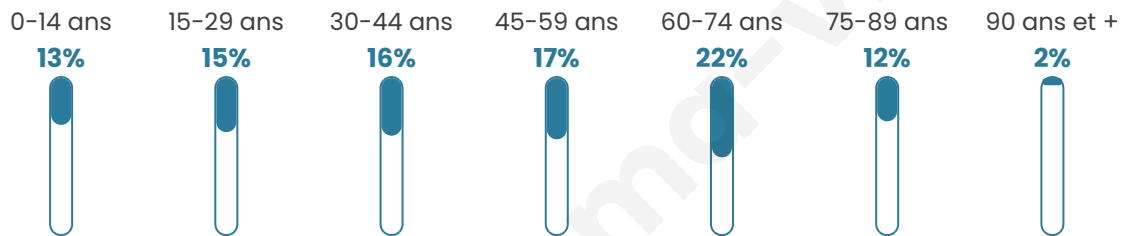

11 235

Age moyen

47 ans

Pop active

44.4%

Taux chômage

6.9%

Pop densité

1 873 h/km²

Revenu moyen

24 110 €/an

Evolution du nombre d'habitants

Sources : Institut national de la statistique et des études économiques (insee) selon Les dernières parutions officielles de 2024 portant sur les années 2020, 2021 et 2022.

Tranche d'âge

Activité professionnelle

Niveau de diplôme

Composition des ménages

Profils électoraux

Premier tour

	Emmanuel MACRON	30.12 %
	Marine LE PEN	23.48 %
	Jean-Luc MÉLENCHON	15.52 %
	Éric ZEMMOUR	9.10 %
	Valérie PÉCRESE	6.14 %
	Yannick JADOT	5.04 %
	Anne HIDALGO	2.56 %
	Jean LASSALLE	2.50 %
	Fabien ROUSSEL	2.22 %
	Nicolas DUPONT- AIGNAN	2.01 %
	Nathalie ARTHAUD	0.69 %
	Philippe POUTOU	0.62 %