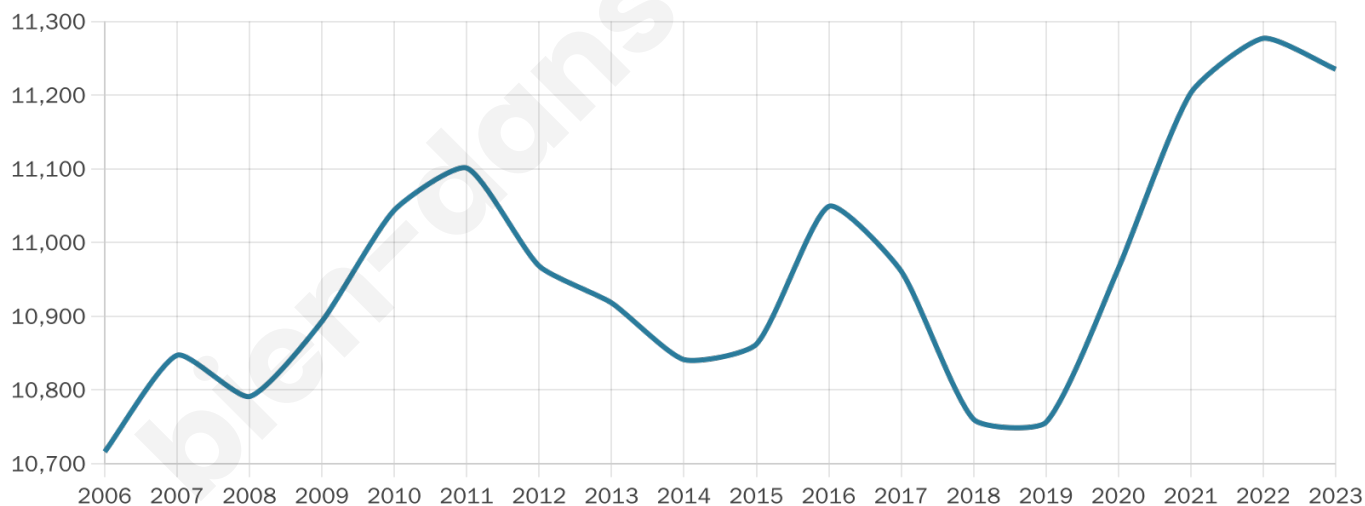

11 235

Age moyen

47 ans

Pop active

44.4%

Taux chômage

6.9%

Pop densité

1 873 h/km²

Revenu moyen

24 110 €/an

Evolution du nombre d'habitants

Sources : Institut national de la statistique et des études économiques (insee) selon Les dernières parutions officielles de 2024 portant sur les années 2020, 2021 et 2022.