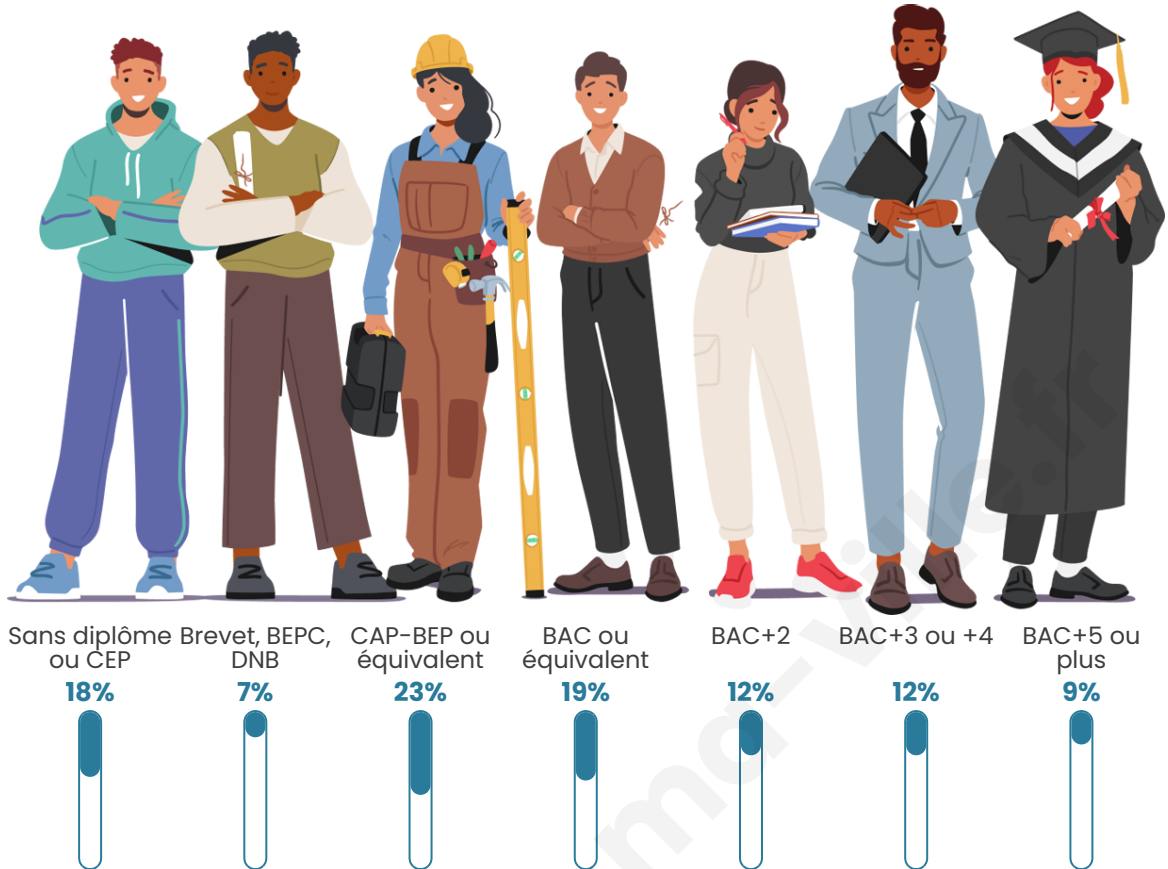

11 235

Age moyen

47 ans

Pop active

44.4%

Taux chômage

6.9%

Pop densité

Tranche d'âge

Activité professionnelle

Niveau de diplôme

Composition des ménages

Profils électoraux

Premier tour

	Emmanuel MACRON	30.12 %
	Marine LE PEN	23.48 %
	Jean-Luc MÉLENCHON	15.52 %
	Éric ZEMMOUR	9.10 %
	Valérie PÉCRESE	6.14 %
	Yannick JADOT	5.04 %
	Anne HIDALGO	2.56 %
	Jean LASSALLE	2.50 %
	Fabien ROUSSEL	2.22 %
	Nicolas DUPONT- AIGNAN	2.01 %
	Nathalie ARTHAUD	0.69 %
	Philippe POUTOU	0.62 %