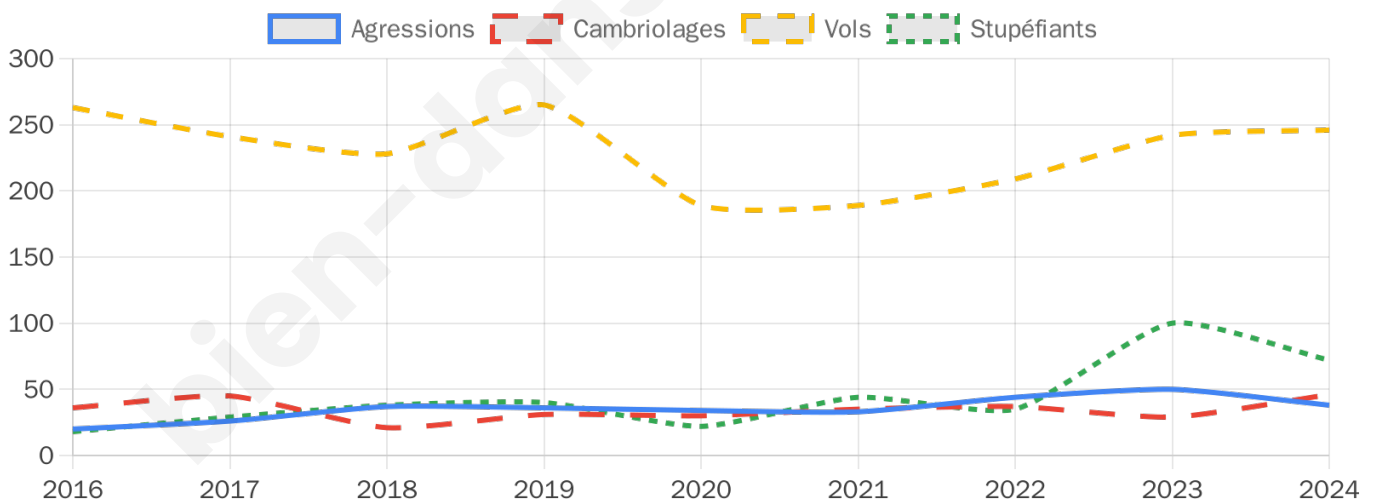

8 296 inscrits

Participation : 79%
Votes blancs : 1.59%
Votes nuls : 0.69%

Second tour

	Emmanuel MACRON	58,9 %
	Marine LE PEN	41,1 %

8 299 inscrits

Participation : 78.02%
Votes blancs : 6.27%
Votes nuls : 2.27%

Sécurité

Agressions physiques / sexuelles

38

Cambriolages

46

Vols / dégradations

246

Stupéfiants

72

Evolution du nombre d'infractions

Pour comparer

(en proportion du nombre d'habitants)

■ Ville ■ Département ■ Région

Sources : Bases statistiques communale, départementale et régionale de la délinquance enregistrée par la police et la gendarmerie nationales selon les dernières parutions officielles de 2025 portant sur l'année 2024 ([data.gouv](https://data.gouv.fr)).