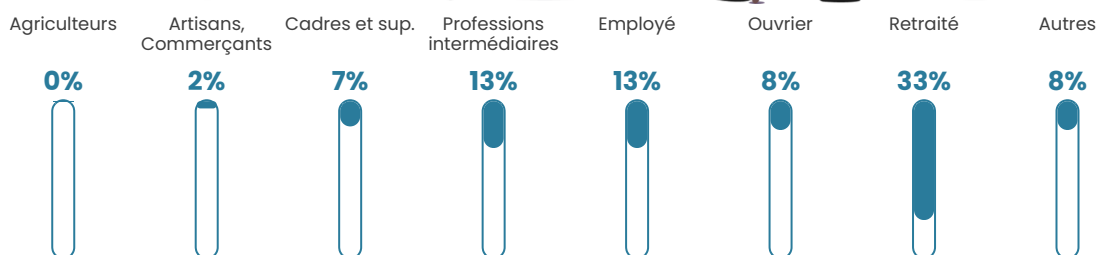

1 873 h/km²

Revenu moyen

24 110 €/an

Evolution du nombre d'habitants

Sources : Institut national de la statistique et des études économiques (insee) selon Les dernières parutions officielles de 2024 portant sur les années 2020, 2021 et 2022.

Tranche d'âge

Activité professionnelle

Niveau de diplôme

Composition des ménages

Profils électoraux

Premier tour

	Emmanuel MACRON	30.12 %
	Marine LE PEN	23.48 %
	Jean-Luc MÉLENCHON	15.52 %
	Éric ZEMMOUR	9.10 %
	Valérie PÉCRESE	6.14 %
	Yannick JADOT	5.04 %
	Anne HIDALGO	2.56 %
	Jean LASSALLE	2.50 %
	Fabien ROUSSEL	2.22 %
	Nicolas DUPONT- AIGNAN	2.01 %
	Nathalie ARTHAUD	0.69 %
	Philippe POUTOU	0.62 %