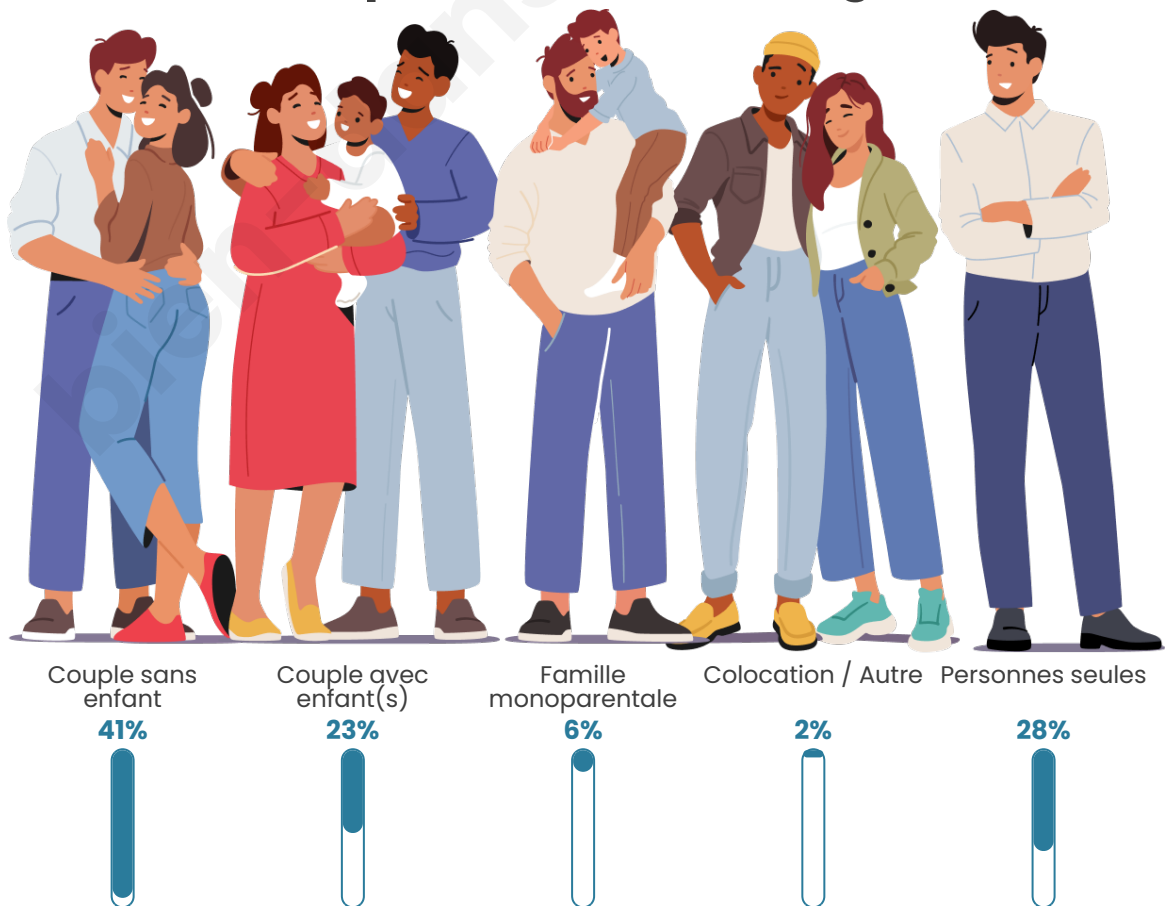

Tranche d'âge

Activité professionnelle

Niveau de diplôme

Composition des ménages

Profils électoraux

Premier tour

	Emmanuel MACRON	30.12 %
	Marine LE PEN	23.48 %
	Jean-Luc MÉLENCHON	15.52 %
	Éric ZEMMOUR	9.10 %
	Valérie PÉCRESE	6.14 %
	Yannick JADOT	5.04 %
	Anne HIDALGO	2.56 %
	Jean LASSALLE	2.50 %
	Fabien ROUSSEL	2.22 %
	Nicolas DUPONT- AIGNAN	2.01 %
	Nathalie ARTHAUD	0.69 %
	Philippe POUTOU	0.62 %