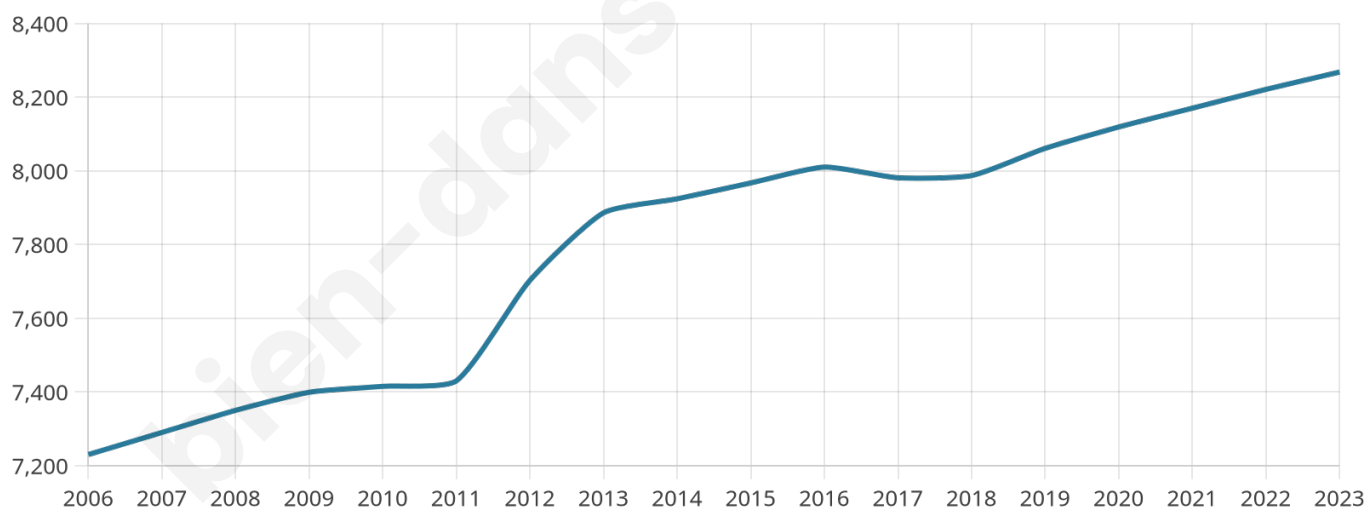

Nombre d'habitants

8 268

Age moyen

43 ans

Pop active

44.7%

Taux chômage

5.2%

Pop densité

435 h/km²

Revenu moyen

24 640 €/an

Evolution du nombre d'habitants

Sources : Institut national de la statistique et des études économiques (insee) selon Les dernières parutions officielles de 2024 portant sur les années 2020, 2021 et 2022.

Tranche d'âge

Activité professionnelle

Niveau de diplôme

Composition des ménages

Profils électoraux

Premier tour

	Emmanuel MACRON	33.72 %
	Marine LE PEN	20.25 %
	Jean-Luc MÉLENCHON	17.55 %
	Yannick JADOT	6.20 %
	Valérie PÉCRESE	5.70 %
	Éric ZEMMOUR	5.46 %
	Anne HIDALGO	2.84 %
	Jean LASSALLE	2.62 %
	Fabien ROUSSEL	2.60 %
	Nicolas DUPONT- AIGNAN	1.59 %
	Philippe POUTOU	0.89 %
	Nathalie ARTHAUD	0.58 %