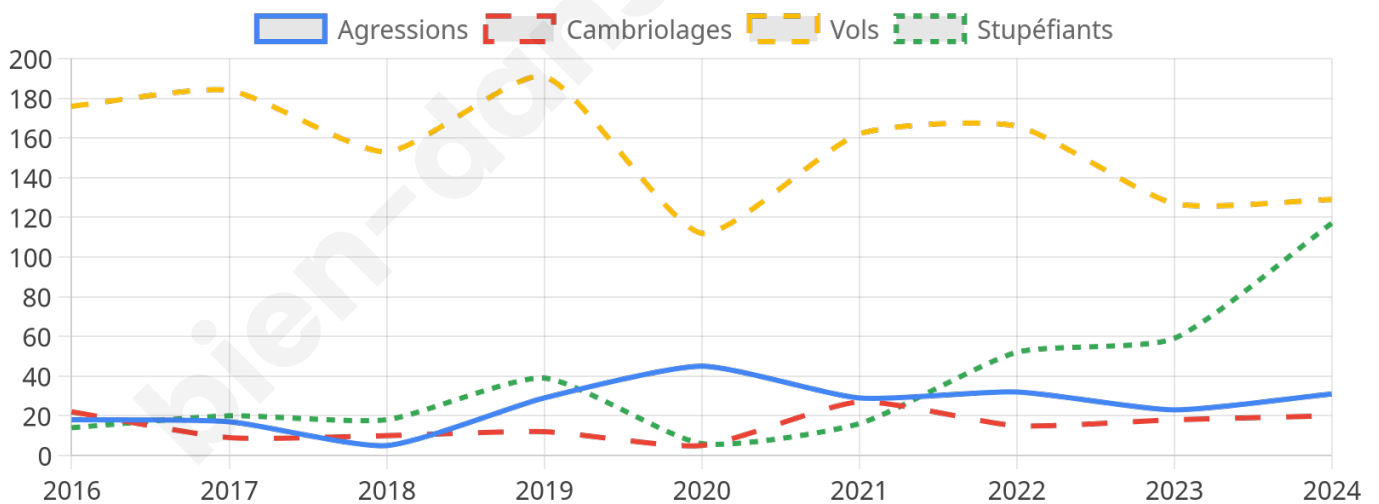

6 519 inscrits

Participation : 77.9%

Votes blancs : 1.79%

Votes nuls : 0.45%

Second tour

	Emmanuel MACRON	66,71 %
	Marine LE PEN	33,29 %

6 521 inscrits

Participation : 78.42%

Votes blancs : 7.16%

Votes nuls : 1.8%

Sécurité

Agressions physiques / sexuelles

31

Cambriolages

20

Vols / dégradations

129

Stupéfiants

117

Evolution du nombre d'infractions

Pour comparer

(en proportion du nombre d'habitants)

Sources : Bases statistiques communale, départementale et régionale de la délinquance enregistrée par la police et la gendarmerie nationales selon les dernières parutions officielles de 2025 portant sur l'année 2024 ([data.gouv](https://data.gouv.fr)).