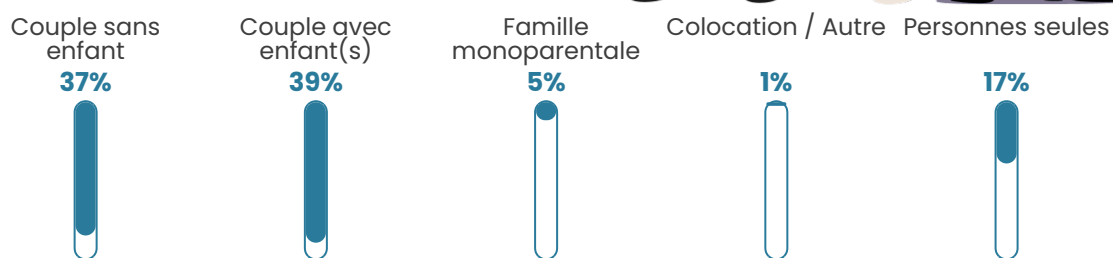

Pop densité

435 h/km²

Revenu moyen

24 640 €/an

Evolution du nombre d'habitants

Sources : Institut national de la statistique et des études économiques (insee) selon Les dernières parutions officielles de 2024 portant sur les années 2020, 2021 et 2022.

Tranche d'âge

Activité professionnelle

Niveau de diplôme

Composition des ménages

Profils électoraux

Premier tour

	Emmanuel MACRON	33.72 %
	Marine LE PEN	20.25 %
	Jean-Luc MÉLENCHON	17.55 %
	Yannick JADOT	6.20 %
	Valérie PÉCRESE	5.70 %
	Éric ZEMMOUR	5.46 %
	Anne HIDALGO	2.84 %
	Jean LASSALLE	2.62 %
	Fabien ROUSSEL	2.60 %
	Nicolas DUPONT- AIGNAN	1.59 %
	Philippe POUTOU	0.89 %
	Nathalie ARTHAUD	0.58 %

6 519 inscrits

Participation : 77.9%

Votes blancs : 1.79%

Votes nuls : 0.45%

Second tour

	Emmanuel MACRON	66,71 %
	Marine LE PEN	33,29 %

6 521 inscrits

Participation : 78.42%