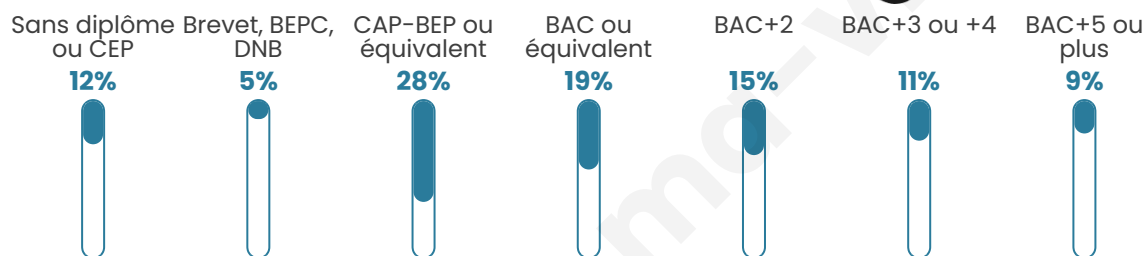

Pop densité

435 h/km²

Revenu moyen

24 640 €/an

Evolution du nombre d'habitants

Sources : Institut national de la statistique et des études économiques (insee) selon Les dernières parutions officielles de 2024 portant sur les années 2020, 2021 et 2022.

Tranche d'âge

Activité professionnelle

Niveau de diplôme

Composition des ménages

Profils électoraux

Premier tour

	Emmanuel MACRON	33.72 %
	Marine LE PEN	20.25 %
	Jean-Luc MÉLENCHON	17.55 %
	Yannick JADOT	6.20 %
	Valérie PÉCRESE	5.70 %
	Éric ZEMMOUR	5.46 %
	Anne HIDALGO	2.84 %
	Jean LASSALLE	2.62 %
	Fabien ROUSSEL	2.60 %
	Nicolas DUPONT- AIGNAN	1.59 %
	Philippe POUTOU	0.89 %
	Nathalie ARTHAUD	0.58 %