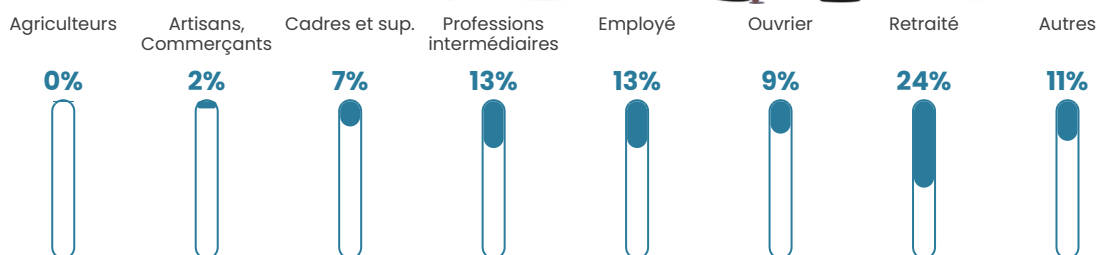

Pop densité

435 h/km²

Revenu moyen

24 640 €/an

Evolution du nombre d'habitants

Sources : Institut national de la statistique et des études économiques (insee) selon Les dernières parutions officielles de 2024 portant sur les années 2020, 2021 et 2022.

Tranche d'âge

Activité professionnelle

Niveau de diplôme

Composition des ménages

Profils électoraux

Premier tour

	Emmanuel MACRON	33.72 %
	Marine LE PEN	20.25 %
	Jean-Luc MÉLENCHON	17.55 %
	Yannick JADOT	6.20 %
	Valérie PÉCRESE	5.70 %
	Éric ZEMMOUR	5.46 %
	Anne HIDALGO	2.84 %
	Jean LASSALLE	2.62 %
	Fabien ROUSSEL	2.60 %
	Nicolas DUPONT- AIGNAN	1.59 %
	Philippe POUTOU	0.89 %
	Nathalie ARTHAUD	0.58 %