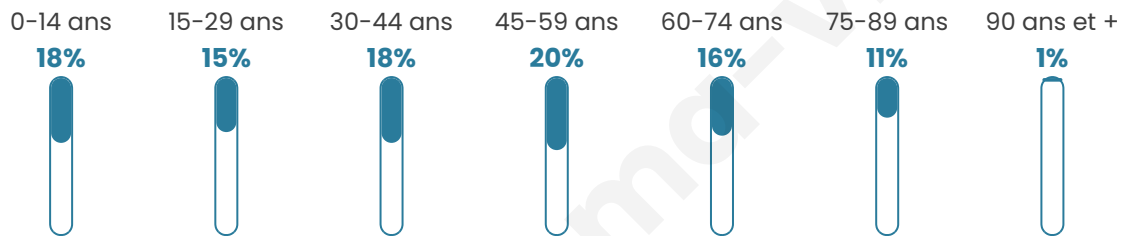

Nombre d'habitants

8 268

Age moyen

43 ans

Pop active

44.7%

Taux chômage

5.2%

Pop densité

435 h/km²

Revenu moyen

24 640 €/an

Evolution du nombre d'habitants

Sources : Institut national de la statistique et des études économiques (insee) selon Les dernières parutions officielles de 2024 portant sur les années 2020, 2021 et 2022.

Tranche d'âge

Activité professionnelle

Niveau de diplôme

Composition des ménages

Profils électoraux

Premier tour

	Emmanuel MACRON	33.72 %
	Marine LE PEN	20.25 %
	Jean-Luc MÉLENCHON	17.55 %
	Yannick JADOT	6.20 %
	Valérie PÉCRESE	5.70 %
	Éric ZEMMOUR	5.46 %
	Anne HIDALGO	2.84 %
	Jean LASSALLE	2.62 %
	Fabien ROUSSEL	2.60 %
	Nicolas DUPONT- AIGNAN	1.59 %
	Philippe POUTOU	0.89 %
	Nathalie ARTHAUD	0.58 %