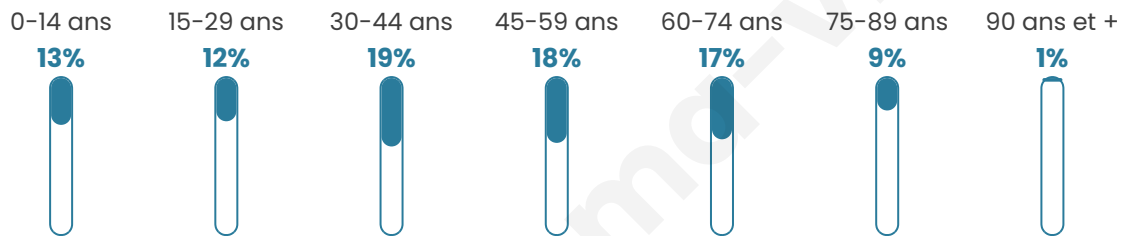

# Statistiques sur la population

Nombre d'habitants

**149**

Age moyen

**44 ans**

Pop active

**32.9%**

Taux chômage

**4%**

Pop densité

**50 h/km<sup>2</sup>**

Revenu moyen

**21 830 €/an**

## Evolution du nombre d'habitants

Sources : Institut national de la statistique et des études économiques (insee) selon Les dernières parutions officielles de 2024 portant sur les années 2020, 2021 et 2022.

## Tranche d'âge