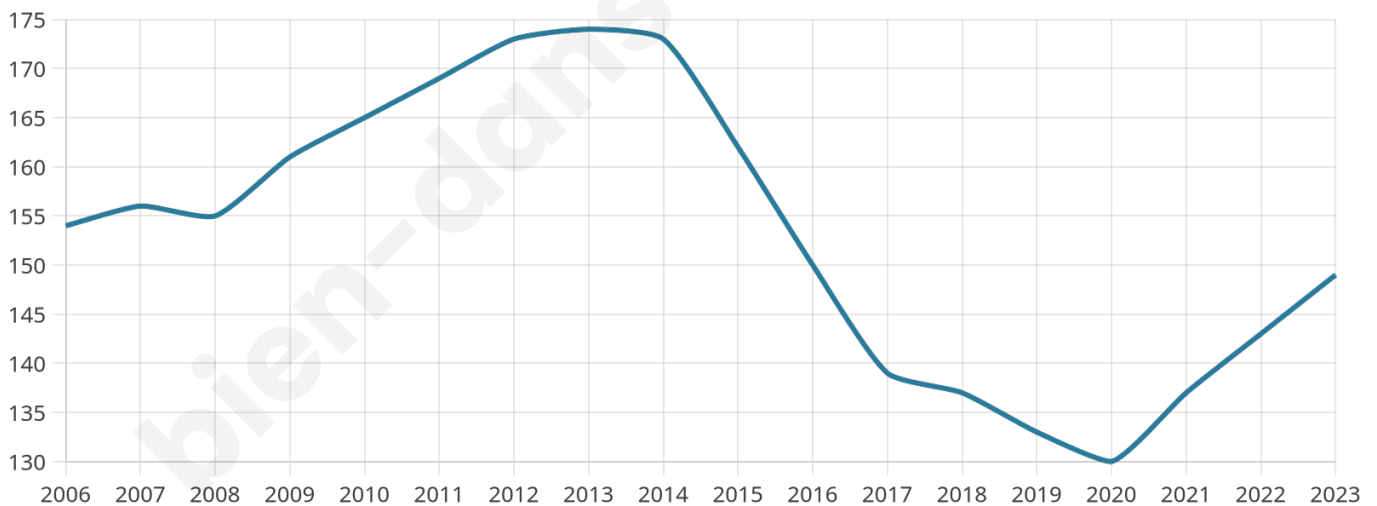

# Statistiques sur la population

Nombre d'habitants

**149**

Age moyen

**44 ans**

Pop active

**32.9%**

Taux chômage

**4%**

Pop densité

**50 h/km<sup>2</sup>**

Revenu moyen

**21 830 €/an**

## Evolution du nombre d'habitants

Sources : Institut national de la statistique et des études économiques (insee) selon Les dernières parutions officielles de 2024 portant sur les années 2020, 2021 et 2022.