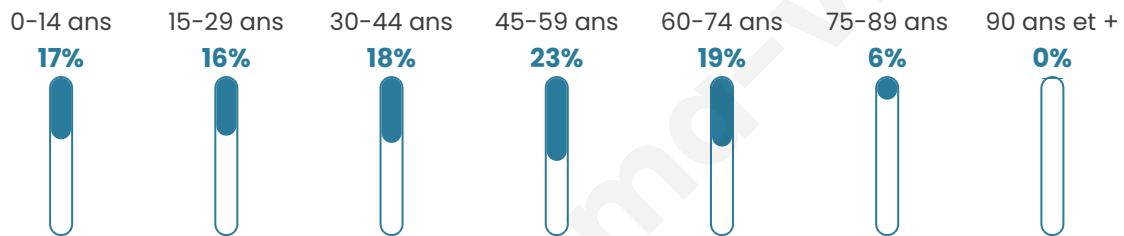

# Statistiques sur la population

Nombre d'habitants

**904**

Age moyen

**42 ans**

Pop active

**49.8%**

Taux chômage

**5.5%**

Pop densité

**100 h/km<sup>2</sup>**

Revenu moyen

**28 550 €/an**

## Evolution du nombre d'habitants

Sources : Institut national de la statistique et des études économiques (insee) selon Les dernières parutions officielles de 2024 portant sur les années 2020, 2021 et 2022.

## Tranche d'âge