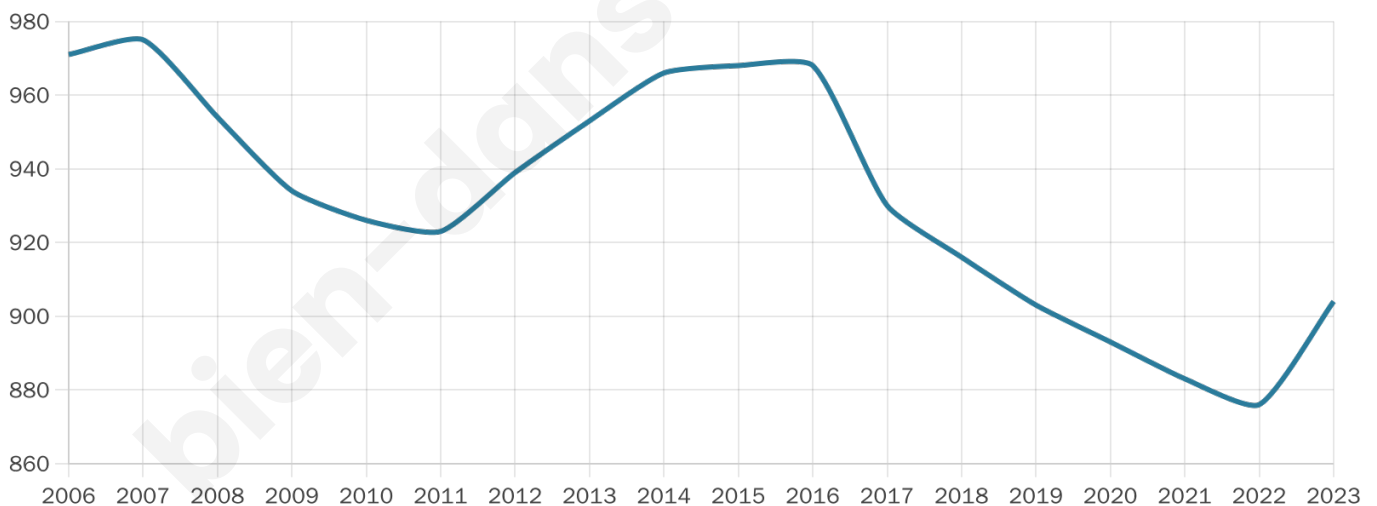

# Statistiques sur la population

Nombre d'habitants

**904**

Age moyen

**42 ans**

Pop active

**49.8%**

Taux chômage

**5.5%**

Pop densité

**100 h/km<sup>2</sup>**

Revenu moyen

**28 550 €/an**

## Evolution du nombre d'habitants

Sources : Institut national de la statistique et des études économiques (insee) selon Les dernières parutions officielles de 2024 portant sur les années 2020, 2021 et 2022.