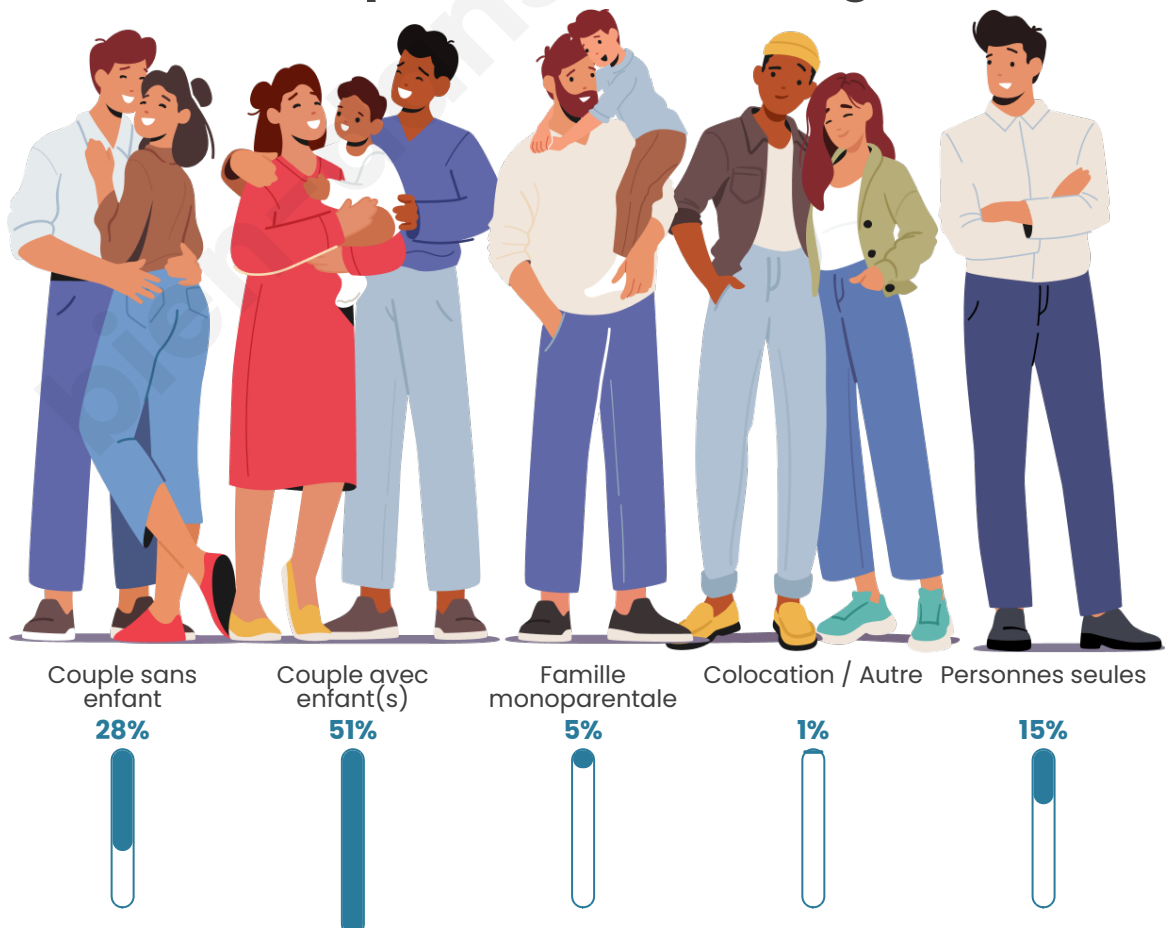

Tranche d'âge

Activité professionnelle

Niveau de diplôme

Composition des ménages

Profils électoraux

Premier tour

	Marine LE PEN	29.64 %
	Jean-Luc MÉLENCHON	23.15 %
	Emmanuel MACRON	20.89 %
	Éric ZEMMOUR	8.33 %
	Valérie PÉCRESE	4.85 %
	Yannick JADOT	4.27 %
	Nicolas DUPONT-AIGNAN	2.58 %
	Jean LASSALLE	1.90 %
	Fabien ROUSSEL	1.64 %
	Anne HIDALGO	1.32 %
	Philippe POUTOU	0.95 %
	Nathalie ARTHAUD	0.47 %