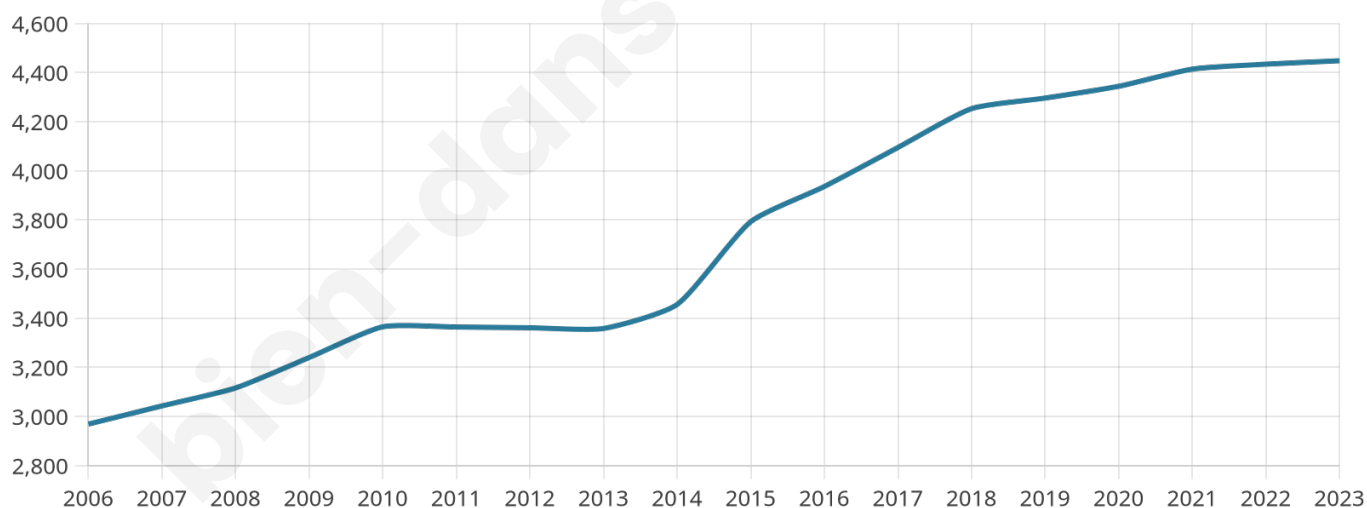

4 448

Age moyen

34 ans

Pop active

51.6%

Taux chômage

6.9%

Pop densité

890 h/km²

Revenu moyen

24 510 €/an

Evolution du nombre d'habitants

Sources : Institut national de la statistique et des études économiques (insee) selon Les dernières parutions officielles de 2024 portant sur les années 2020, 2021 et 2022.