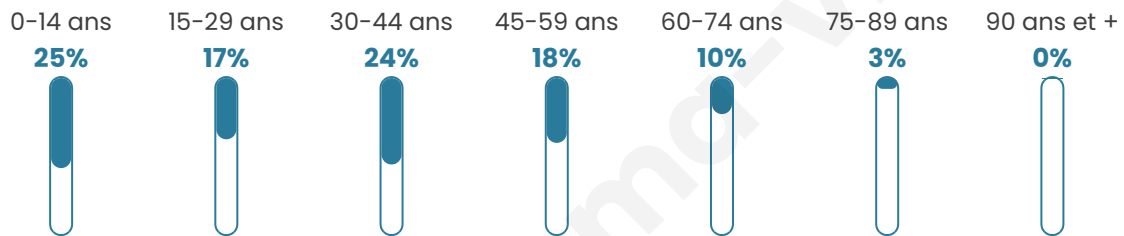

4 448

Age moyen

34 ans

Pop active

51.6%

Taux chômage

6.9%

Pop densité

890 h/km²

Revenu moyen

24 510 €/an

Evolution du nombre d'habitants

Sources : Institut national de la statistique et des études économiques (insee) selon Les dernières parutions officielles de 2024 portant sur les années 2020, 2021 et 2022.

Tranche d'âge

Activité professionnelle

Niveau de diplôme

Composition des ménages

Profils électoraux

Premier tour

	Marine LE PEN	29.64 %
	Jean-Luc MÉLENCHON	23.15 %
	Emmanuel MACRON	20.89 %
	Éric ZEMMOUR	8.33 %
	Valérie PÉCRESE	4.85 %
	Yannick JADOT	4.27 %
	Nicolas DUPONT-AIGNAN	2.58 %
	Jean LASSALLE	1.90 %
	Fabien ROUSSEL	1.64 %
	Anne HIDALGO	1.32 %
	Philippe POUTOU	0.95 %
	Nathalie ARTHAUD	0.47 %