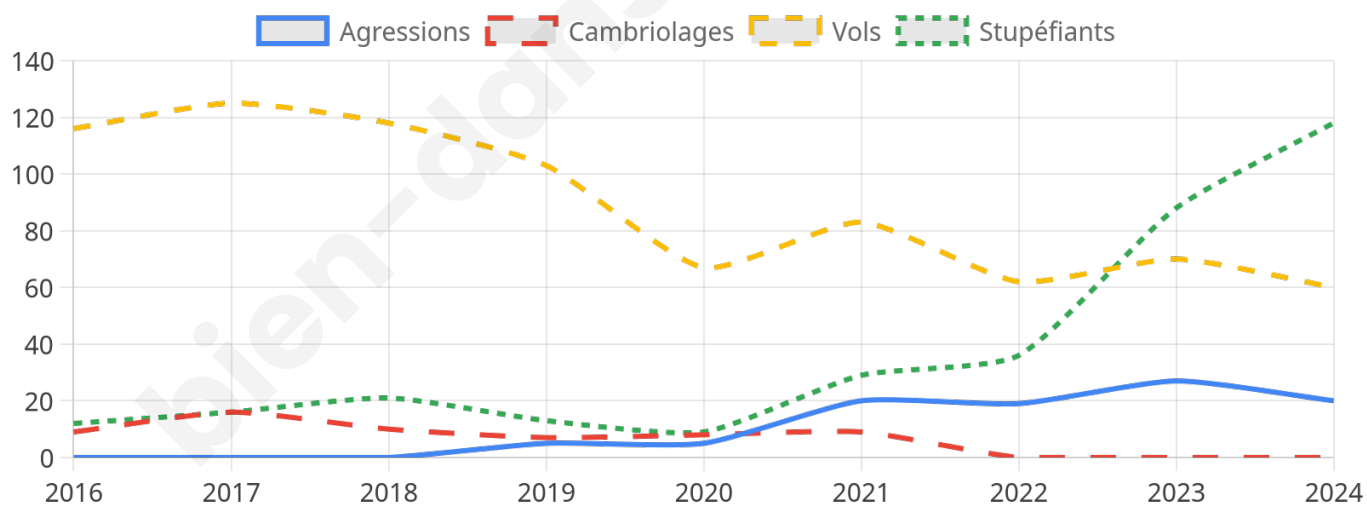

2 601 inscrits

Participation : 74.2%

Votes blancs : 1.35%

Votes nuls : 0.41%

Second tour

	Emmanuel MACRON	46,78 %
	Marine LE PEN	53,22 %

2 601 inscrits

Participation : 68.24%

Votes blancs : 5.13%

Votes nuls : 2.14%

Sécurité

Agressions physiques / sexuelles

20

Cambriolages

0

Vols / dégradations

60

Stupéfiants

118

Evolution du nombre d'infractions

Pour comparer

(en proportion du nombre d'habitants)

Sources : Bases statistiques communale, départementale et régionale de la délinquance enregistrée par la police et la gendarmerie nationales selon les dernières parutions officielles de 2025 portant sur l'année 2024 ([data.gouv](https://data.gouv.fr)).