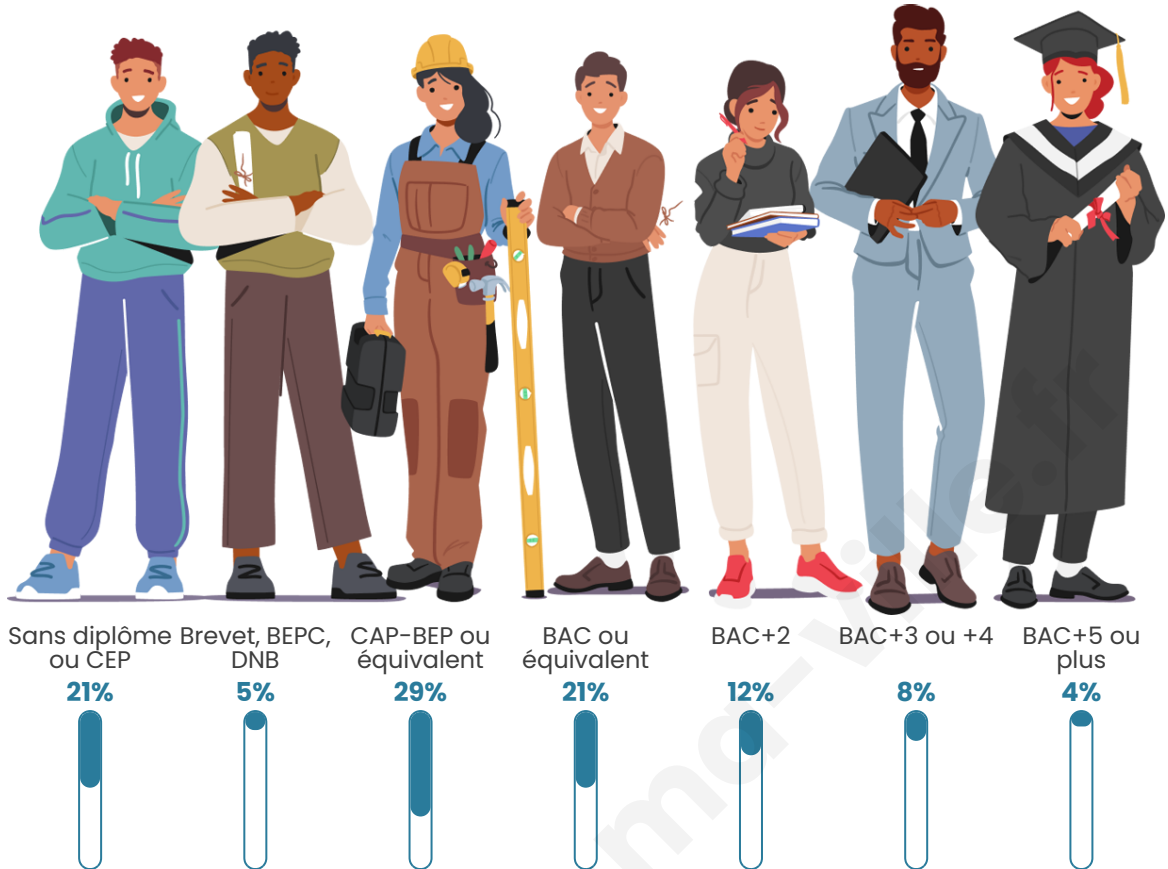

4 448

Age moyen

34 ans

Pop active

51.6%

Taux chômage

6.9%

Pop densité

Tranche d'âge

Activité professionnelle

Niveau de diplôme

Composition des ménages

Profils électoraux

Premier tour

	Marine LE PEN	29.64 %
	Jean-Luc MÉLENCHON	23.15 %
	Emmanuel MACRON	20.89 %
	Éric ZEMMOUR	8.33 %
	Valérie PÉCRESE	4.85 %
	Yannick JADOT	4.27 %
	Nicolas DUPONT-AIGNAN	2.58 %
	Jean LASSALLE	1.90 %
	Fabien ROUSSEL	1.64 %
	Anne HIDALGO	1.32 %
	Philippe POUTOU	0.95 %
	Nathalie ARTHAUD	0.47 %