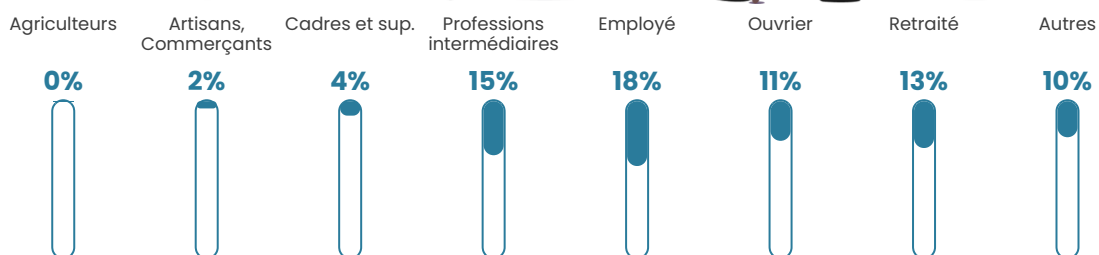

890 h/km²

Revenu moyen

24 510 €/an

Evolution du nombre d'habitants

Sources : Institut national de la statistique et des études économiques (insee) selon Les dernières parutions officielles de 2024 portant sur les années 2020, 2021 et 2022.

Tranche d'âge

Activité professionnelle

Niveau de diplôme

Composition des ménages

Profils électoraux

Premier tour

	Marine LE PEN	29.64 %
	Jean-Luc MÉLENCHON	23.15 %
	Emmanuel MACRON	20.89 %
	Éric ZEMMOUR	8.33 %
	Valérie PÉCRESE	4.85 %
	Yannick JADOT	4.27 %
	Nicolas DUPONT-AIGNAN	2.58 %
	Jean LASSALLE	1.90 %
	Fabien ROUSSEL	1.64 %
	Anne HIDALGO	1.32 %
	Philippe POUTOU	0.95 %
	Nathalie ARTHAUD	0.47 %