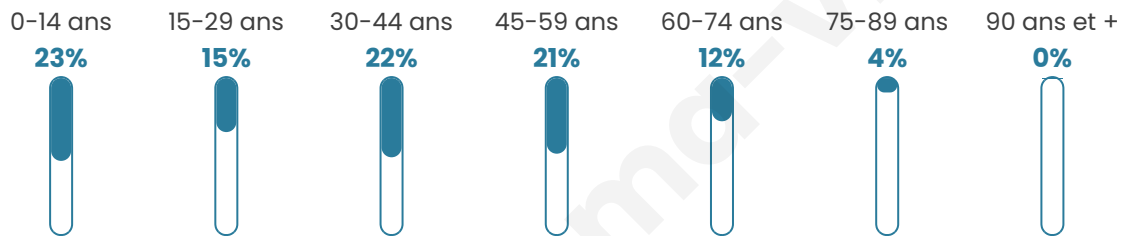

Age moyen

36 ans

Pop active

51%

Taux chômage

6%

Pop densité

79 h/km²

Revenu moyen

23 440 €/an

Evolution du nombre d'habitants

Sources : Institut national de la statistique et des études économiques (insee) selon Les dernières parutions officielles de 2024 portant sur les années 2020, 2021 et 2022.

Tranche d'âge

Activité professionnelle

Niveau de diplôme

Composition des ménages

Profils électoraux

Premier tour

	Emmanuel MACRON	30.39 %
	Marine LE PEN	21.75 %
	Jean-Luc MÉLENCHON	21.36 %
	Yannick JADOT	6.18 %
	Éric ZEMMOUR	4.56 %
	Valérie PÉCRESE	3.86 %
	Nicolas DUPONT- AIGNAN	3.07 %
	Jean LASSALLE	2.85 %
	Fabien ROUSSEL	2.37 %
	Anne HIDALGO	2.06 %
	Philippe POUTOU	0.83 %
	Nathalie ARTHAUD	0.70 %