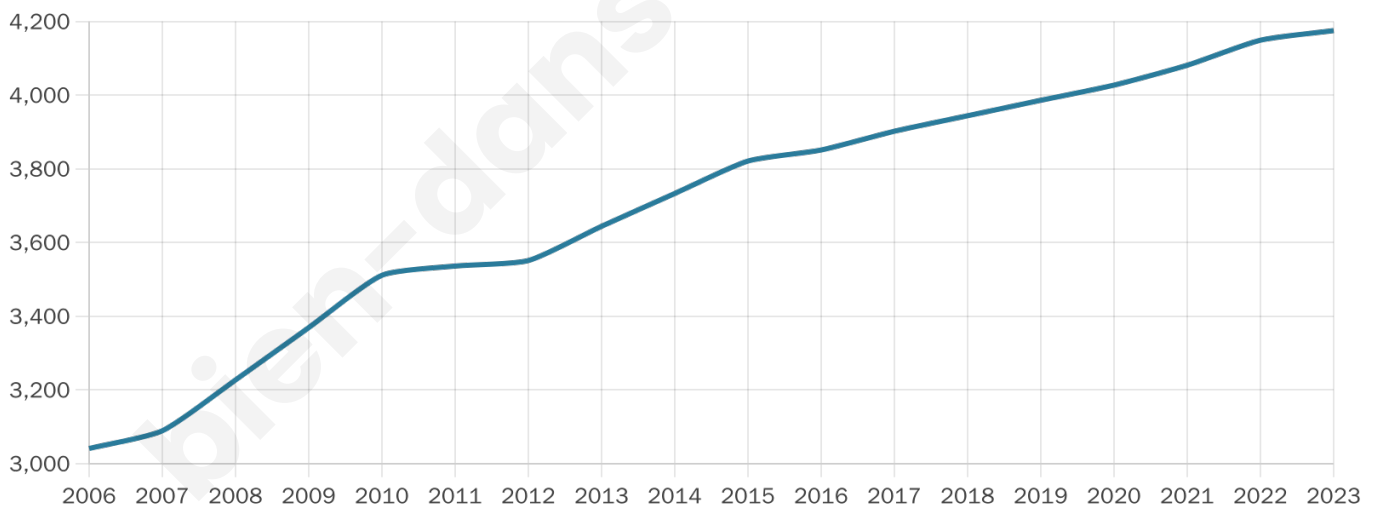

Age moyen

36 ans

Pop active

51%

Taux chômage

6%

Pop densité

79 h/km²

Revenu moyen

23 440 €/an

Evolution du nombre d'habitants

Sources : Institut national de la statistique et des études économiques (insee) selon Les dernières parutions officielles de 2024 portant sur les années 2020, 2021 et 2022.