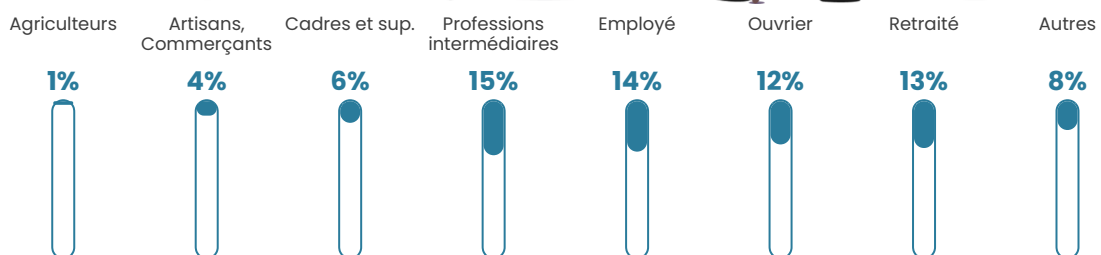

Revenu moyen

23 440 €/an

Evolution du nombre d'habitants

Sources : Institut national de la statistique et des études économiques (insee) selon Les dernières parutions officielles de 2024 portant sur les années 2020, 2021 et 2022.

Tranche d'âge

Activité professionnelle

Niveau de diplôme

Composition des ménages

Profils électoraux

Premier tour

	Emmanuel MACRON	30.39 %
	Marine LE PEN	21.75 %
	Jean-Luc MÉLENCHON	21.36 %
	Yannick JADOT	6.18 %
	Éric ZEMMOUR	4.56 %
	Valérie PÉCRESE	3.86 %
	Nicolas DUPONT- AIGNAN	3.07 %
	Jean LASSALLE	2.85 %
	Fabien ROUSSEL	2.37 %
	Anne HIDALGO	2.06 %
	Philippe POUTOU	0.83 %
	Nathalie ARTHAUD	0.70 %