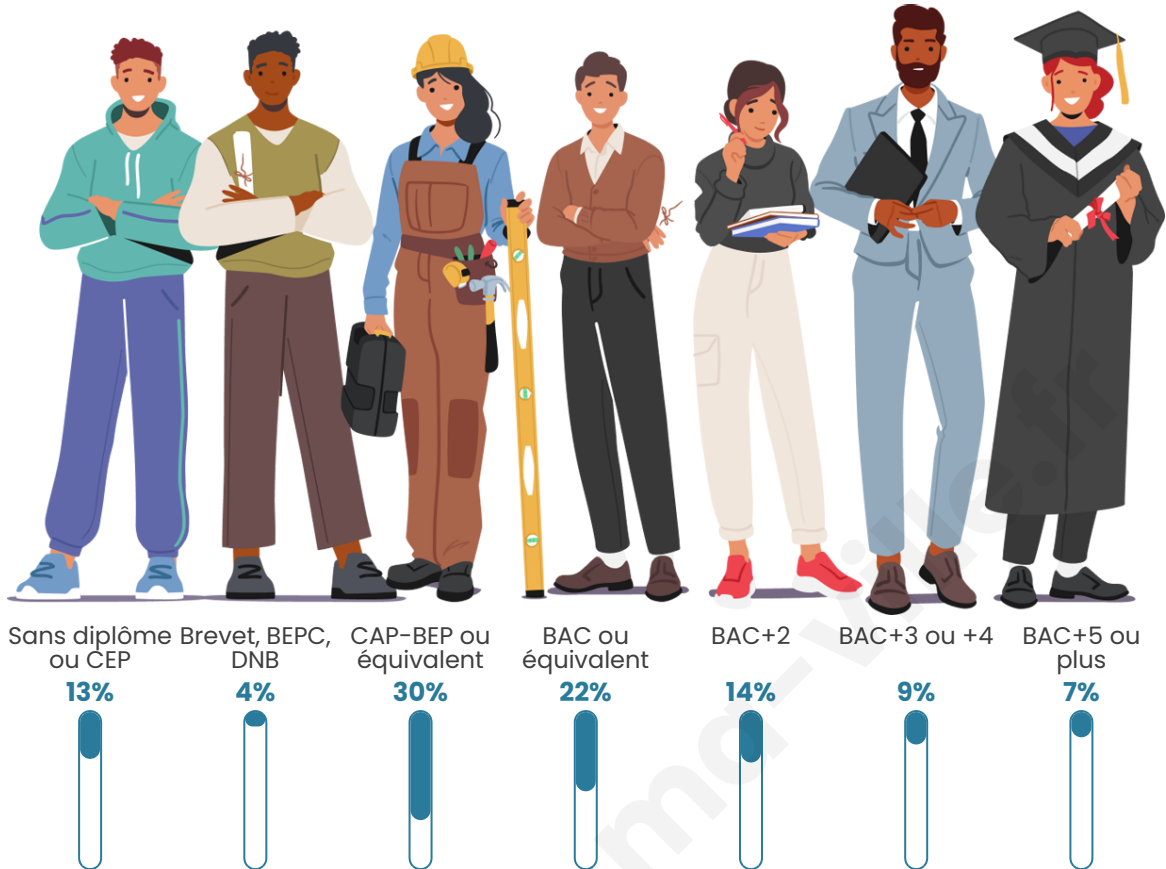

Age moyen

36 ans

Pop active

51%

Taux chômage

6%

Pop densité

79 h/km²

Tranche d'âge

Activité professionnelle

Niveau de diplôme

Composition des ménages

Profils électoraux

Premier tour

	Emmanuel MACRON	30.39 %
	Marine LE PEN	21.75 %
	Jean-Luc MÉLENCHON	21.36 %
	Yannick JADOT	6.18 %
	Éric ZEMMOUR	4.56 %
	Valérie PÉCRESE	3.86 %
	Nicolas DUPONT- AIGNAN	3.07 %
	Jean LASSALLE	2.85 %
	Fabien ROUSSEL	2.37 %
	Anne HIDALGO	2.06 %
	Philippe POUTOU	0.83 %
	Nathalie ARTHAUD	0.70 %