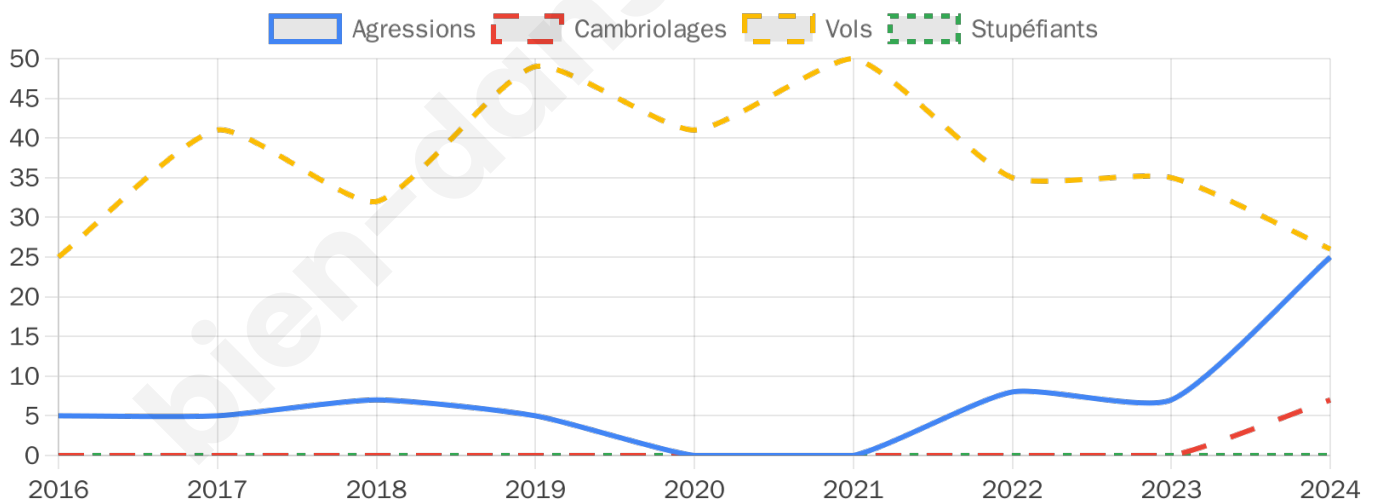

2 942 inscrits

Participation : 80.08%

Votes blancs : 1.87%

Votes nuls : 1.36%

Second tour

	Emmanuel MACRON	61,78 %
	Marine LE PEN	38,22 %

2 946 inscrits

Participation : 79.06%

Votes blancs : 7.69%

Votes nuls : 2.32%

Sécurité

Agressions physiques / sexuelles

25

Cambriolages

7

Vols / dégradations

26

Stupéfiants

0

Evolution du nombre d'infractions

Pour comparer

(en proportion du nombre d'habitants)

Sources : Bases statistiques communale, départementale et régionale de la délinquance enregistrée par la police et la gendarmerie nationales selon les dernières parutions officielles de 2025 portant sur l'année 2024 ([data.gouv](https://data.gouv.fr)).