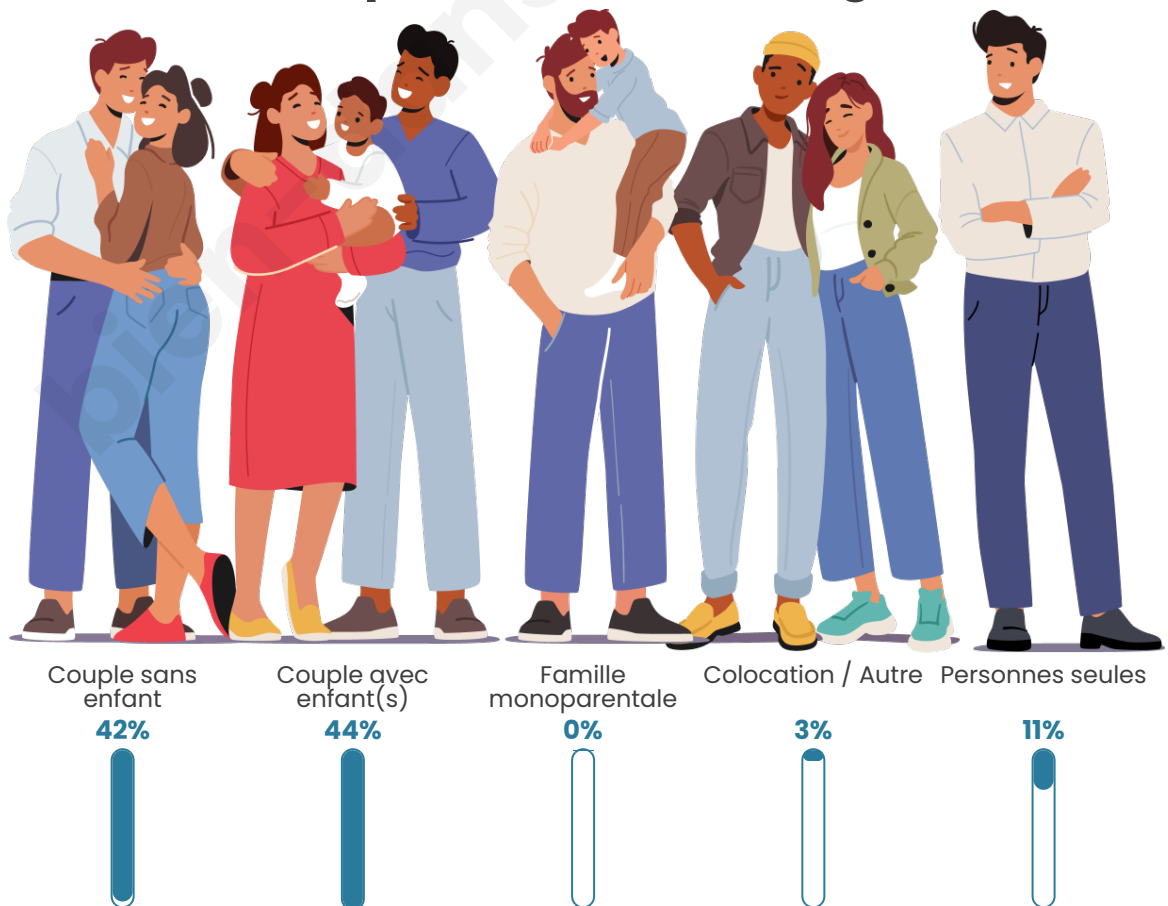

Nombre d'habitants

385

Age moyen

43 ans

Pop active

48.3%

Taux chômage

7.7%

Tranche d'âge

Activité professionnelle

Niveau de diplôme

Composition des ménages

Profils électoraux

Premier tour

	Emmanuel MACRON	35.00 %
	Marine LE PEN	33.85 %
	Jean-Luc MÉLENCHON	8.46 %
	Éric ZEMMOUR	5.77 %
	Jean LASSALLE	5.00 %
	Valérie PÉCRESSÉ	3.85 %
	Yannick JADOT	3.08 %
	Nicolas DUPONT- AIGNAN	1.92 %
	Nathalie ARTHAUD	1.54 %
	Anne HIDALGO	0.77 %
	Fabien ROUSSEL	0.38 %
	Philippe POUTOU	0.38 %