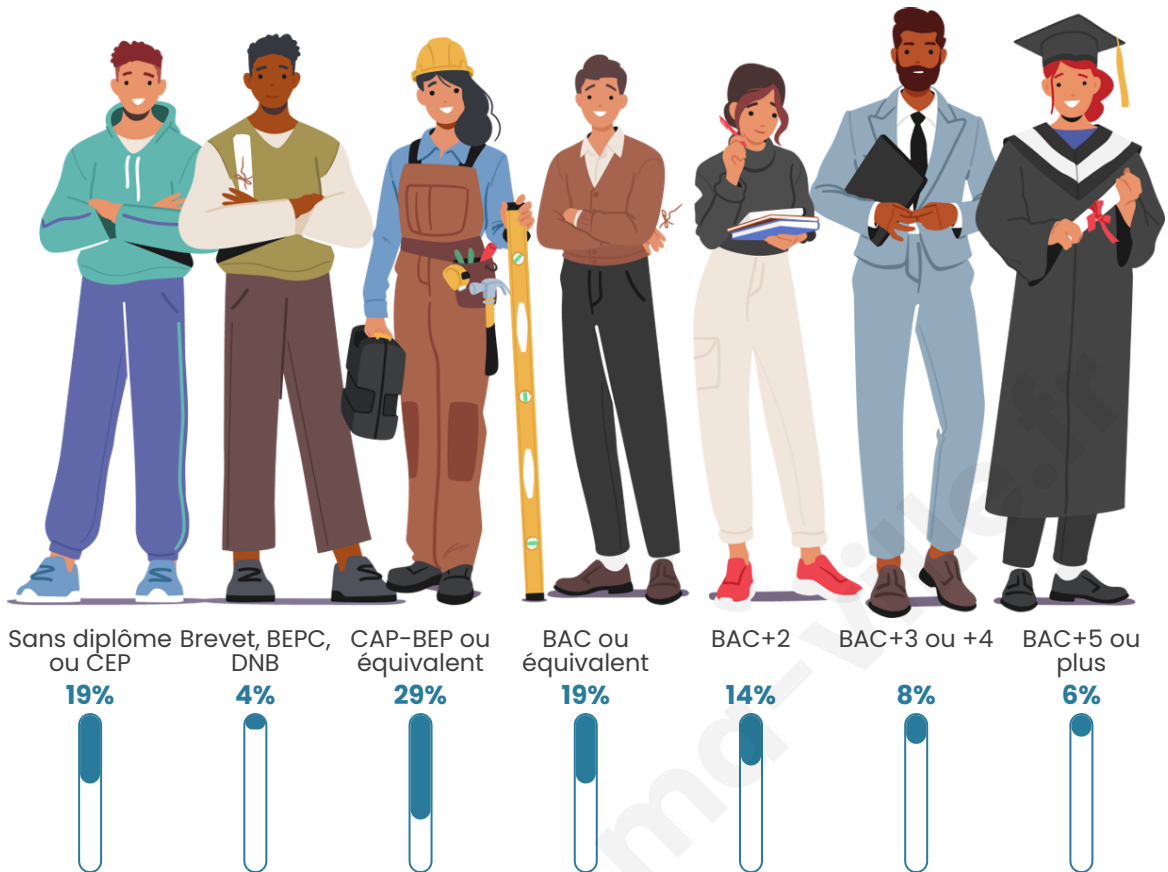

Nombre d'habitants

385

Age moyen

43 ans

Pop active

48.3%

Taux chômage

7.7%

Pop densité

96 h/km²

Revenu moyen

25 850 €/an

Evolution du nombre d'habitants

Sources : Institut national de la statistique et des études économiques (insee) selon Les dernières parutions officielles de 2024 portant sur les années 2020, 2021 et 2022.

Tranche d'âge

Activité professionnelle

Niveau de diplôme

Composition des ménages

Profils électoraux

Premier tour

	Emmanuel MACRON	35.00 %
	Marine LE PEN	33.85 %
	Jean-Luc MÉLENCHON	8.46 %
	Éric ZEMMOUR	5.77 %
	Jean LASSALLE	5.00 %
	Valérie PÉCRESSÉ	3.85 %
	Yannick JADOT	3.08 %
	Nicolas DUPONT- AIGNAN	1.92 %
	Nathalie ARTHAUD	1.54 %
	Anne HIDALGO	0.77 %
	Fabien ROUSSEL	0.38 %
	Philippe POUTOU	0.38 %