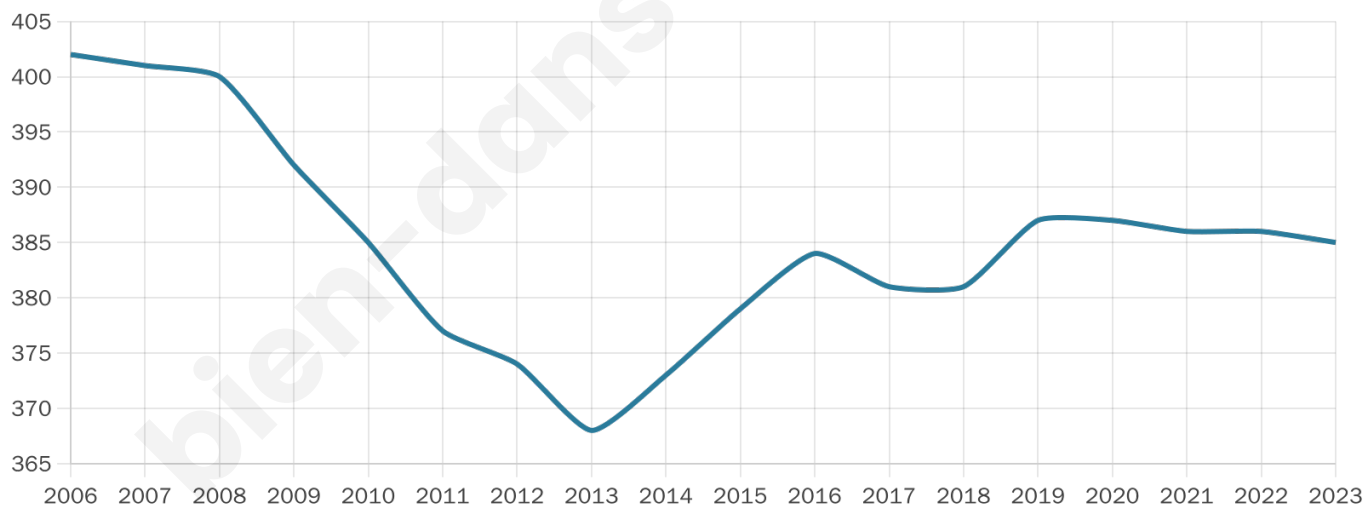

Nombre d'habitants

385

Age moyen

43 ans

Pop active

48.3%

Taux chômage

7.7%

Pop densité

96 h/km²

Revenu moyen

25 850 €/an

Evolution du nombre d'habitants

Sources : Institut national de la statistique et des études économiques (insee) selon Les dernières parutions officielles de 2024 portant sur les années 2020, 2021 et 2022.

Tranche d'âge

Activité professionnelle

Niveau de diplôme

Composition des ménages

Profils électoraux

Premier tour

	Emmanuel MACRON	35.00 %
	Marine LE PEN	33.85 %
	Jean-Luc MÉLENCHON	8.46 %
	Éric ZEMMOUR	5.77 %
	Jean LASSALLE	5.00 %
	Valérie PÉCRESSÉ	3.85 %
	Yannick JADOT	3.08 %
	Nicolas DUPONT- AIGNAN	1.92 %
	Nathalie ARTHAUD	1.54 %
	Anne HIDALGO	0.77 %
	Fabien ROUSSEL	0.38 %
	Philippe POUTOU	0.38 %