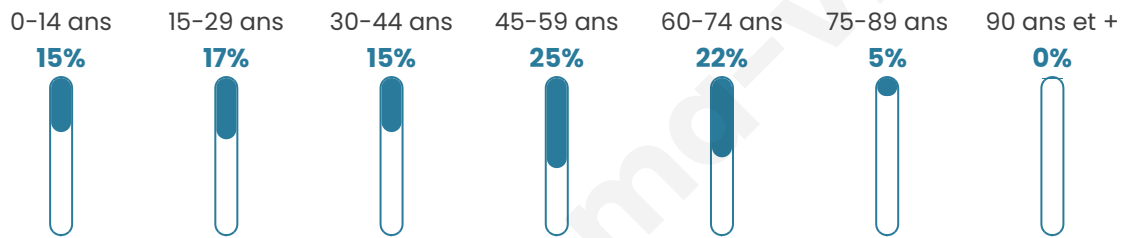

Nombre d'habitants

385

Age moyen

43 ans

Pop active

48.3%

Taux chômage

7.7%

Pop densité

96 h/km²

Revenu moyen

25 850 €/an

Evolution du nombre d'habitants

Sources : Institut national de la statistique et des études économiques (insee) selon Les dernières parutions officielles de 2024 portant sur les années 2020, 2021 et 2022.

Tranche d'âge

Activité professionnelle

Niveau de diplôme

Composition des ménages

Profils électoraux

Premier tour

	Emmanuel MACRON	35.00 %
	Marine LE PEN	33.85 %
	Jean-Luc MÉLENCHON	8.46 %
	Éric ZEMMOUR	5.77 %
	Jean LASSALLE	5.00 %
	Valérie PÉCRESSÉ	3.85 %
	Yannick JADOT	3.08 %
	Nicolas DUPONT- AIGNAN	1.92 %
	Nathalie ARTHAUD	1.54 %
	Anne HIDALGO	0.77 %
	Fabien ROUSSEL	0.38 %
	Philippe POUTOU	0.38 %