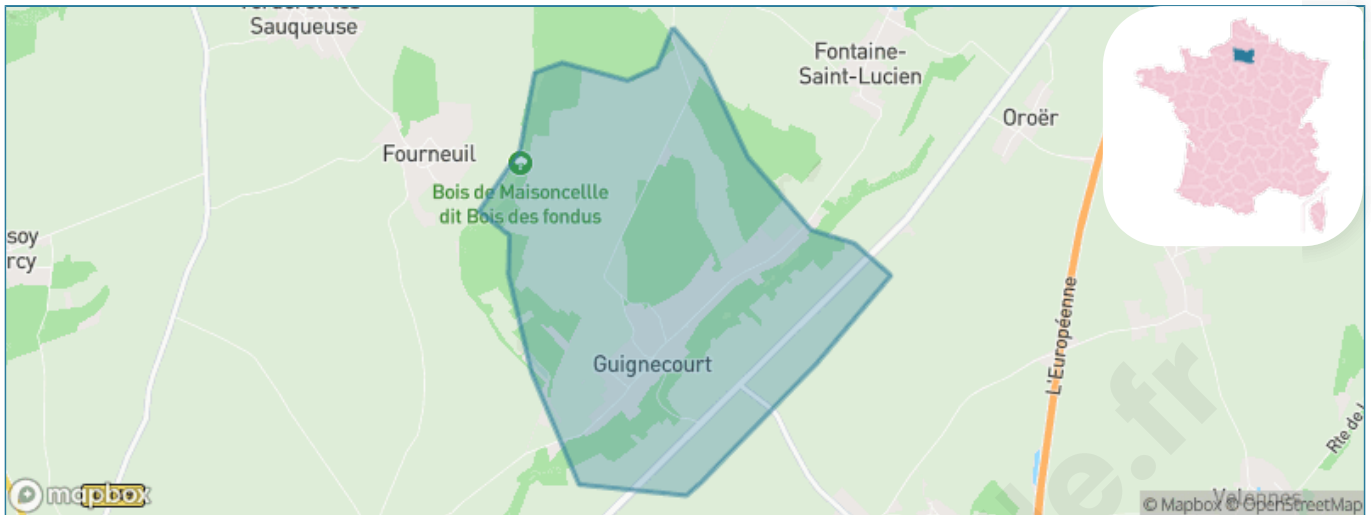

Version web

Ville de Guignecourt

Présenté par

BIEN dans
ma **VILLE** 

Sommaire

Situation géographique	3
Statistiques sur la population	4
Evolution du nombre d'habitants	4
Tranche d'âge	5
0-14 ans	5
15-29 ans	5
30-44 ans	5
45-59 ans	5
60-74 ans	5
75-89 ans	5
90 ans et +	5
Activité professionnelle	5
Agriculteurs	5
Artisans, Commerçants	5
Cadres et sup.	5
Professions intermédiaires	5
Employé	5
Ouvrier	5
Retraité	5
Autres	5
Niveau de diplôme	6
Sans diplôme ou CEP	6
Brevet, BEPC, DNB	6
CAP-BEP ou équivalent	6
BAC ou équivalent	6
BAC+2	6
BAC+3 ou +4	6
BAC+5 ou plus	6
Composition des ménages	6
Couple sans enfant	6
Couple avec enfant(s)	6
Famille monoparentale	6
Colocation / Autre	6
Personnes seules	6
Profil électoraux	7
Premier tour	7
Sécurité	8
Evolution du nombre d'infractions	8
Pour comparer	9
Services à la population	10
Commerce	10
Éducation	10
Villes autour de Guignecourt	11
Avis sur la ville de Guignecourt	12
Moyenne par critère	12
Villes autour de Guignecourt	12
Répartition des avis par note	12
Répartition des avis par note	12

Situation géographique

i Informations clés

- **Région** : Hauts-de-France
- **Département** : Oise
- **Code postal** : 60480
- **Superficie** : 4 km²

Région
Hauts-de-France

Oise
LE DÉPARTEMENT

Statistiques sur la population