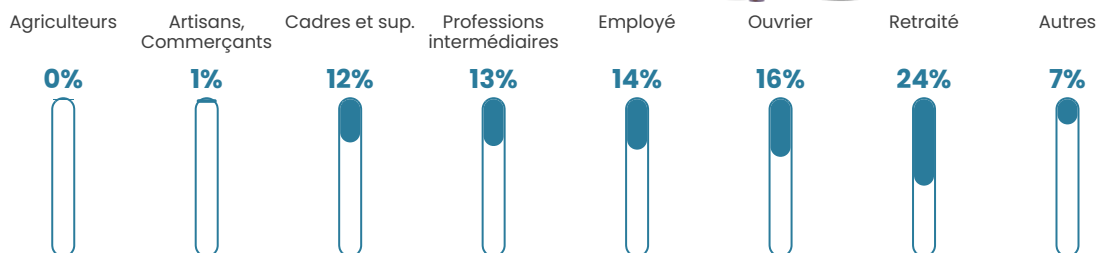

Pop densité

96 h/km²

Revenu moyen

25 850 €/an

Evolution du nombre d'habitants

Sources : Institut national de la statistique et des études économiques (insee) selon Les dernières parutions officielles de 2024 portant sur les années 2020, 2021 et 2022.

Tranche d'âge

Activité professionnelle

Niveau de diplôme

Composition des ménages

Profils électoraux

Premier tour

	Emmanuel MACRON	35.00 %
	Marine LE PEN	33.85 %
	Jean-Luc MÉLENCHON	8.46 %
	Éric ZEMMOUR	5.77 %
	Jean LASSALLE	5.00 %
	Valérie PÉCRESSÉ	3.85 %
	Yannick JADOT	3.08 %
	Nicolas DUPONT- AIGNAN	1.92 %
	Nathalie ARTHAUD	1.54 %
	Anne HIDALGO	0.77 %
	Fabien ROUSSEL	0.38 %
	Philippe POUTOU	0.38 %