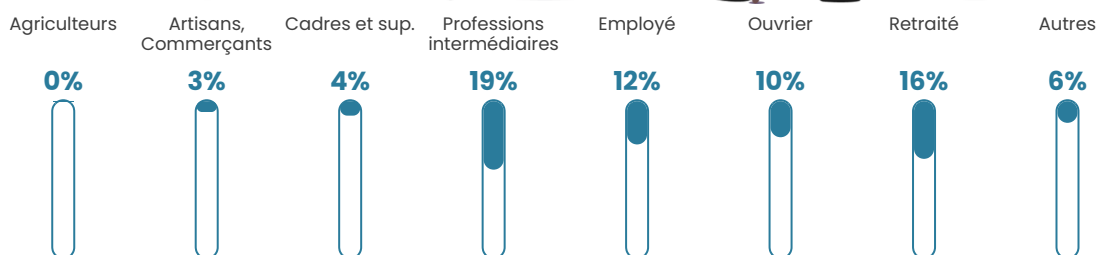

Revenu moyen

23 810 €/an

Evolution du nombre d'habitants

Sources : Institut national de la statistique et des études économiques (insee) selon Les dernières parutions officielles de 2024 portant sur les années 2020, 2021 et 2022.

Tranche d'âge

Activité professionnelle

Niveau de diplôme

Composition des ménages

Profils électoraux

Premier tour

	Marine LE PEN	33.15 %
	Emmanuel MACRON	24.62 %
	Jean-Luc MÉLENCHON	17.74 %
	Yannick JADOT	4.68 %
	Valérie PÉCRESE	4.54 %
	Éric ZEMMOUR	3.99 %
	Fabien ROUSSEL	2.89 %
	Nicolas DUPONT-AIGNAN	2.75 %
	Jean LASSALLE	1.79 %
	Anne HIDALGO	1.51 %
	Philippe POUTOU	1.24 %
	Nathalie ARTHAUD	1.10 %