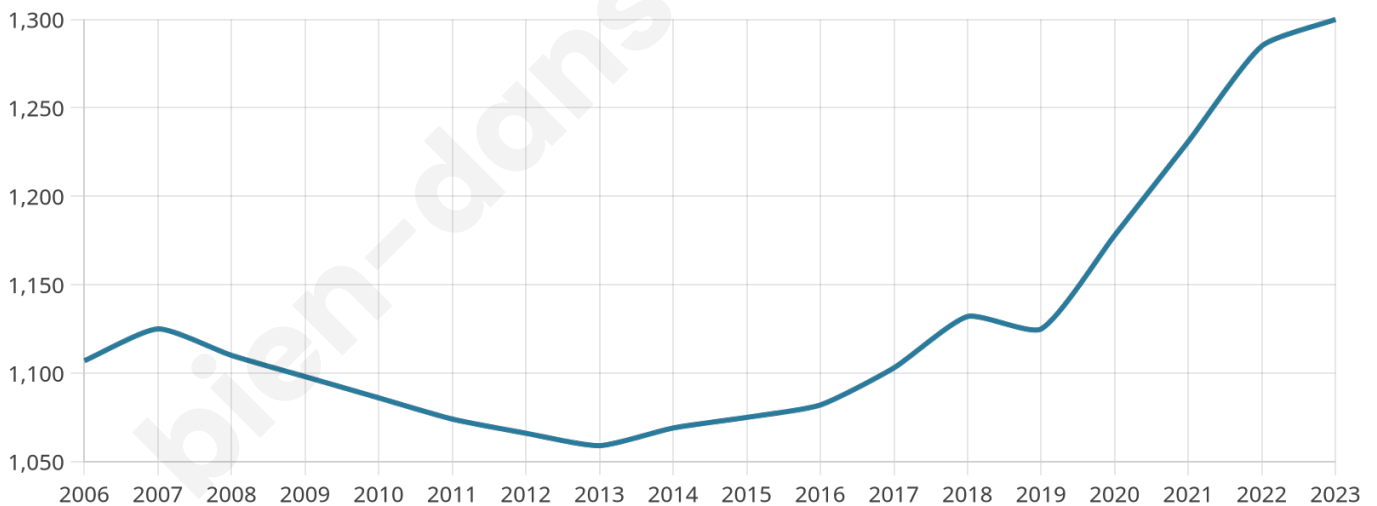

Version web

Ville de La Guierche

Présenté par

BIEN dans
ma **VILLE** 

Sommaire

Situation géographique	3
Statistiques sur la population	4
Evolution du nombre d'habitants	4
Tranche d'âge	5
0-14 ans	5
15-29 ans	5
30-44 ans	5
45-59 ans	5
60-74 ans	5
75-89 ans	5
90 ans et +	5
Activité professionnelle	5
Agriculteurs	5
Artisans, Commerçants	5
Cadres et sup.	5
Professions intermédiaires	5
Employé	5
Ouvrier	5
Retraité	5
Autres	5
Niveau de diplôme	6
Sans diplôme ou CEP	6
Brevet, BEPC, DNB	6
CAP-BEP ou équivalent	6
BAC ou équivalent	6
BAC+2	6
BAC+3 ou +4	6
BAC+5 ou plus	6
Composition des ménages	6
Couple sans enfant	6
Couple avec enfant(s)	6
Famille monoparentale	6
Colocation / Autre	6
Personnes seules	6
Profil électoraux	7
Premier tour	7
Sécurité	8
Evolution du nombre d'infractions	8
Pour comparer	9
Services à la population	10
Commerce	10
Éducation	10
Villes autour de La Guierche	11
Avis sur la ville de La Guierche	12
Moyenne par critère	12
Villes autour de La Guierche	12
Répartition des avis par note	12
Répartition des avis par note	12

Age moyen

38 ans

Pop active

49.9%

Taux chômage

5.3%

Pop densité

186 h/km²

Revenu moyen

23 810 €/an

Evolution du nombre d'habitants

Sources : Institut national de la statistique et des études économiques (insee) selon Les dernières parutions officielles de 2024 portant sur les années 2020, 2021 et 2022.