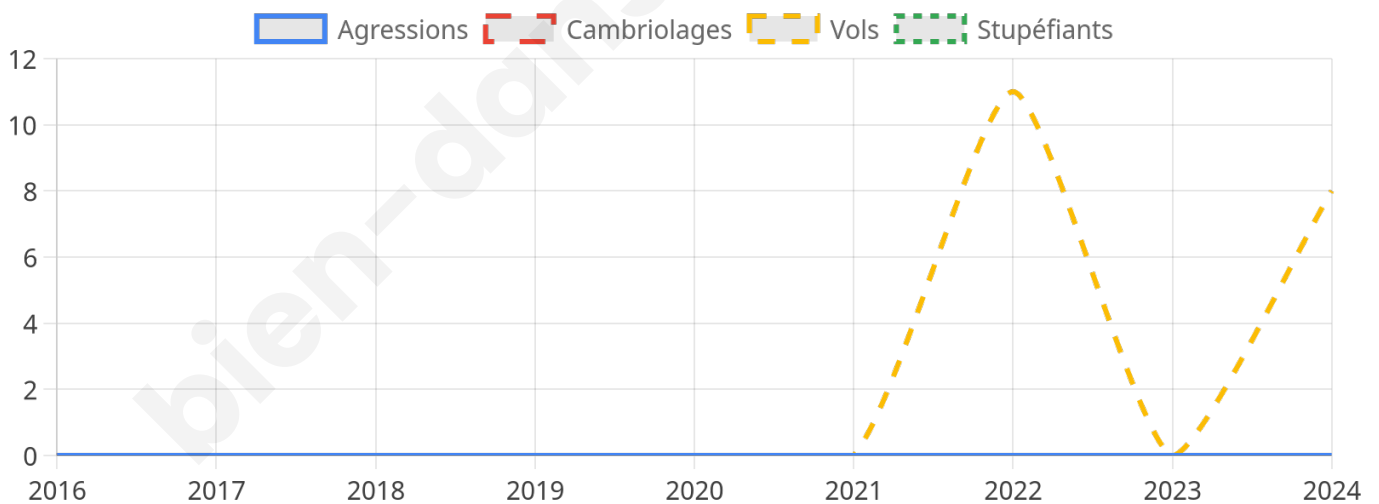

Sécurité

Agressions physiques / sexuelles

0

Cambriolages

0

Vols / dégradations

8

Stupéfiants

0

Evolution du nombre d'infractions