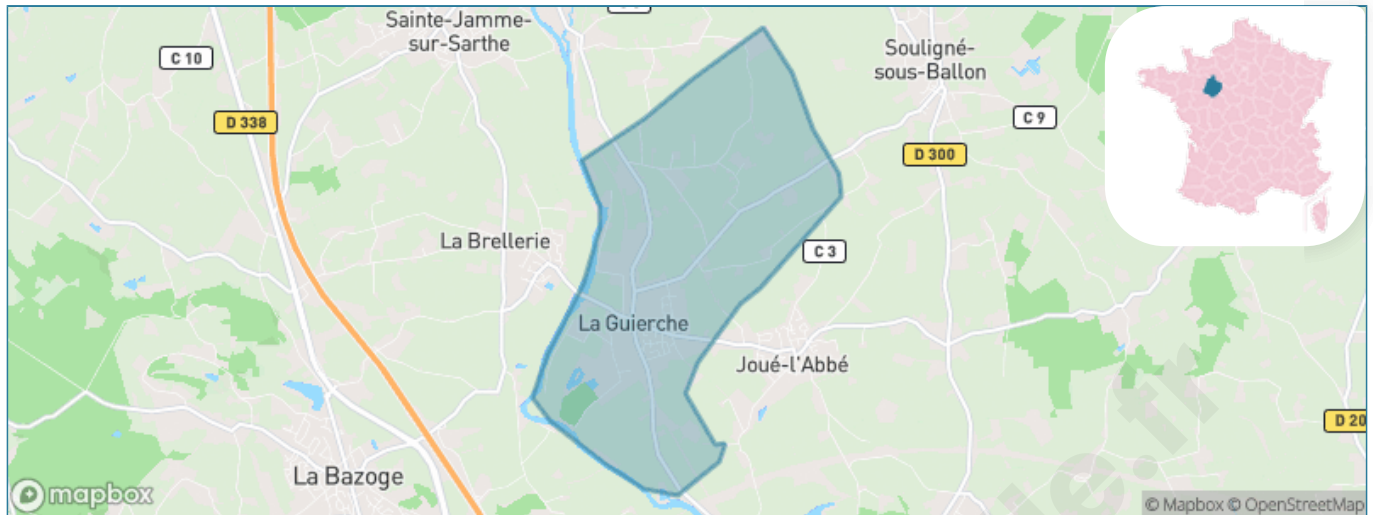

Version web

Ville de La Guierche

Présenté par

BIEN dans
ma **VILLE** 

Sommaire

Situation géographique	3
Statistiques sur la population	4
Evolution du nombre d'habitants	4
Tranche d'âge	5
0-14 ans	5
15-29 ans	5
30-44 ans	5
45-59 ans	5
60-74 ans	5
75-89 ans	5
90 ans et +	5
Activité professionnelle	5
Agriculteurs	5
Artisans, Commerçants	5
Cadres et sup.	5
Professions intermédiaires	5
Employé	5
Ouvrier	5
Retraité	5
Autres	5
Niveau de diplôme	6
Sans diplôme ou CEP	6
Brevet, BEPC, DNB	6
CAP-BEP ou équivalent	6
BAC ou équivalent	6
BAC+2	6
BAC+3 ou +4	6
BAC+5 ou plus	6
Composition des ménages	6
Couple sans enfant	6
Couple avec enfant(s)	6
Famille monoparentale	6
Colocation / Autre	6
Personnes seules	6
Profil électoraux	7
Premier tour	7
Sécurité	8
Evolution du nombre d'infractions	8
Pour comparer	9
Services à la population	10
Commerce	10
Éducation	10
Villes autour de La Guierche	11
Avis sur la ville de La Guierche	12
Moyenne par critère	12
Villes autour de La Guierche	12
Répartition des avis par note	12
Répartition des avis par note	12

Situation géographique

i Informations clés

- **Région** : Pays de la Loire
- **Département** : Sarthe
- **Code postal** : 72380
- **Superficie** : 7 km²

Statistiques sur la population

Nombre d'habitants

1 300