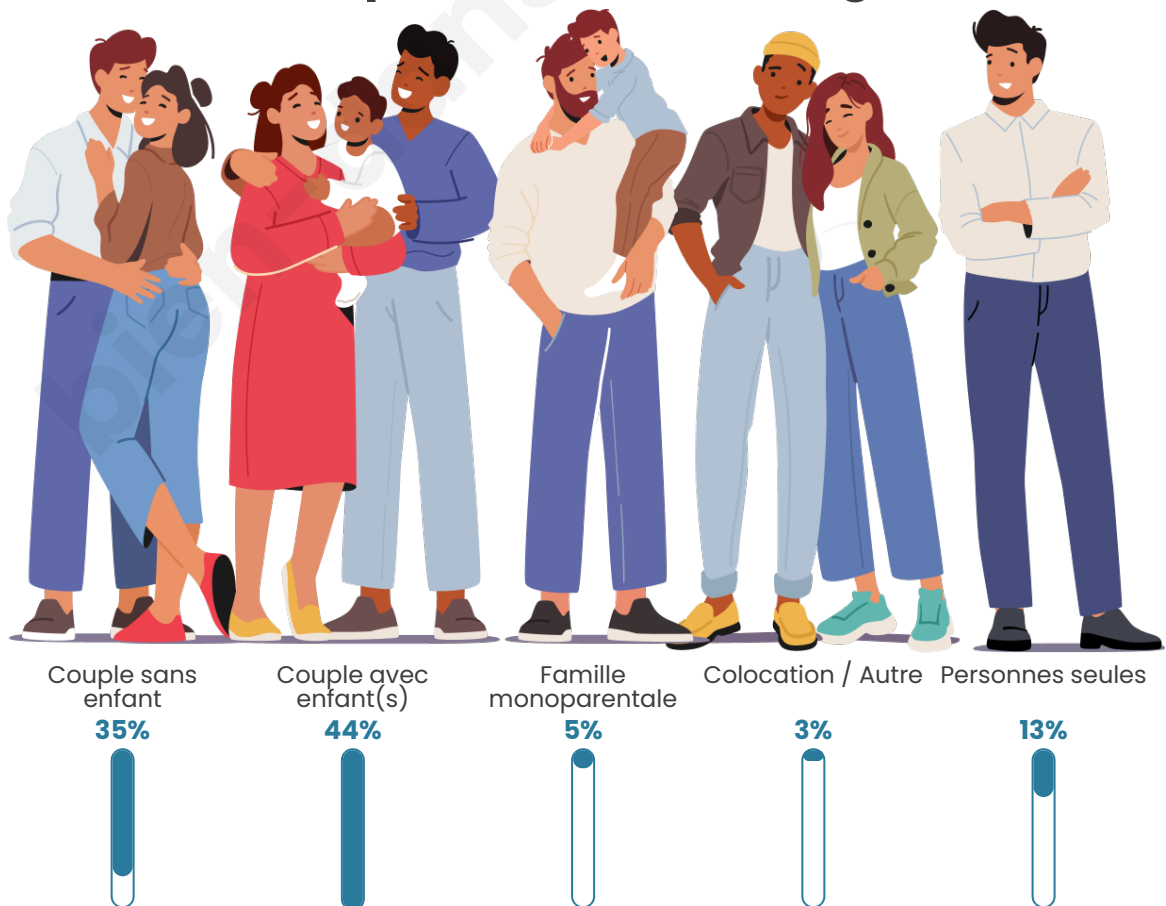

Tranche d'âge

Activité professionnelle

Niveau de diplôme

Composition des ménages

Profils électoraux

Premier tour

	Marine LE PEN	33.15 %
	Emmanuel MACRON	24.62 %
	Jean-Luc MÉLENCHON	17.74 %
	Yannick JADOT	4.68 %
	Valérie PÉCRESE	4.54 %
	Éric ZEMMOUR	3.99 %
	Fabien ROUSSEL	2.89 %
	Nicolas DUPONT-AIGNAN	2.75 %
	Jean LASSALLE	1.79 %
	Anne HIDALGO	1.51 %
	Philippe POUTOU	1.24 %
	Nathalie ARTHAUD	1.10 %