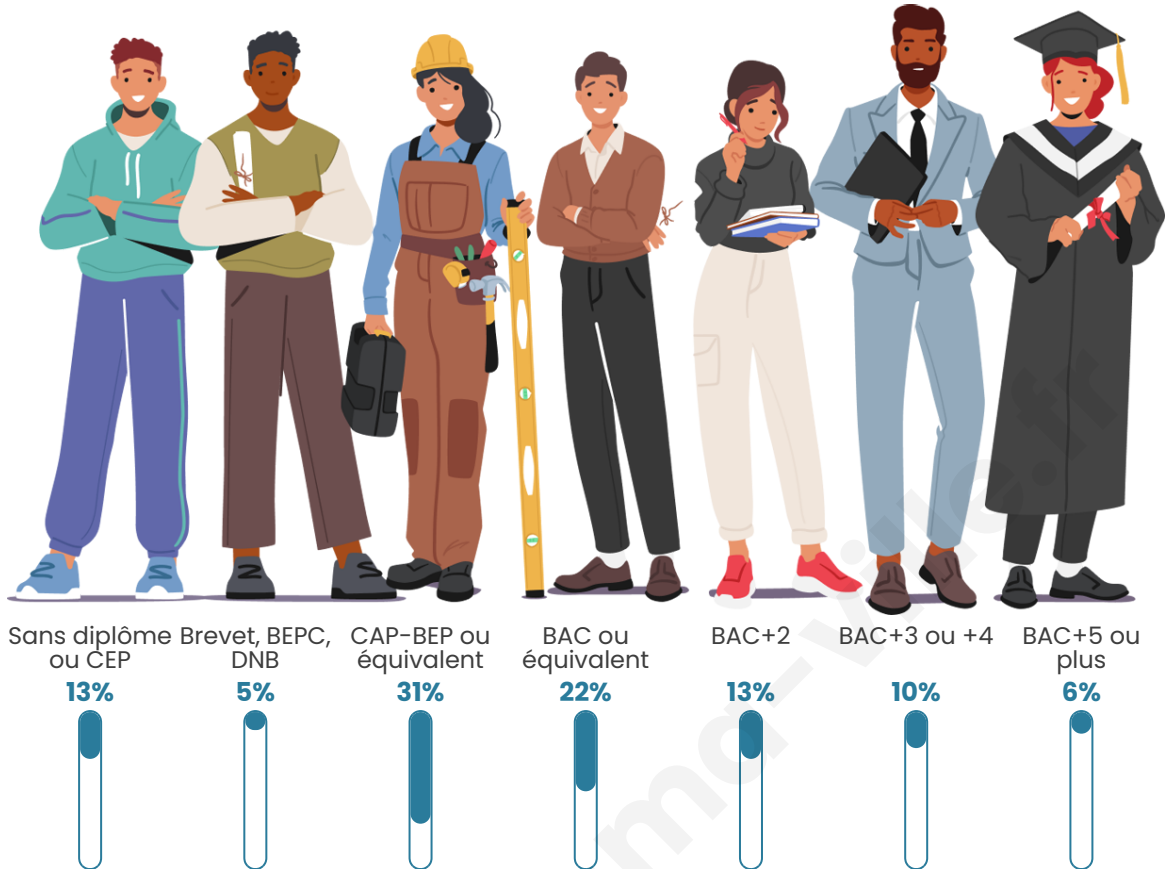

Tranche d'âge

Activité professionnelle

Niveau de diplôme

Composition des ménages

Profils électoraux

Premier tour

	Marine LE PEN	33.15 %
	Emmanuel MACRON	24.62 %
	Jean-Luc MÉLENCHON	17.74 %
	Yannick JADOT	4.68 %
	Valérie PÉCRESE	4.54 %
	Éric ZEMMOUR	3.99 %
	Fabien ROUSSEL	2.89 %
	Nicolas DUPONT-AIGNAN	2.75 %
	Jean LASSALLE	1.79 %
	Anne HIDALGO	1.51 %
	Philippe POUTOU	1.24 %
	Nathalie ARTHAUD	1.10 %