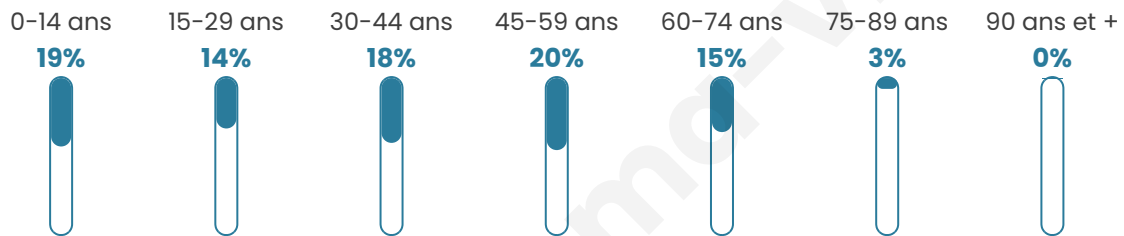

Age moyen

38 ans

Pop active

49.9%

Taux chômage

5.3%

Pop densité

186 h/km²

Revenu moyen

23 810 €/an

Evolution du nombre d'habitants

Sources : Institut national de la statistique et des études économiques (insee) selon Les dernières parutions officielles de 2024 portant sur les années 2020, 2021 et 2022.

Tranche d'âge

Activité professionnelle

Niveau de diplôme

Composition des ménages

Profils électoraux

Premier tour

	Marine LE PEN	33.15 %
	Emmanuel MACRON	24.62 %
	Jean-Luc MÉLENCHON	17.74 %
	Yannick JADOT	4.68 %
	Valérie PÉCRESE	4.54 %
	Éric ZEMMOUR	3.99 %
	Fabien ROUSSEL	2.89 %
	Nicolas DUPONT-AIGNAN	2.75 %
	Jean LASSALLE	1.79 %
	Anne HIDALGO	1.51 %
	Philippe POUTOU	1.24 %
	Nathalie ARTHAUD	1.10 %