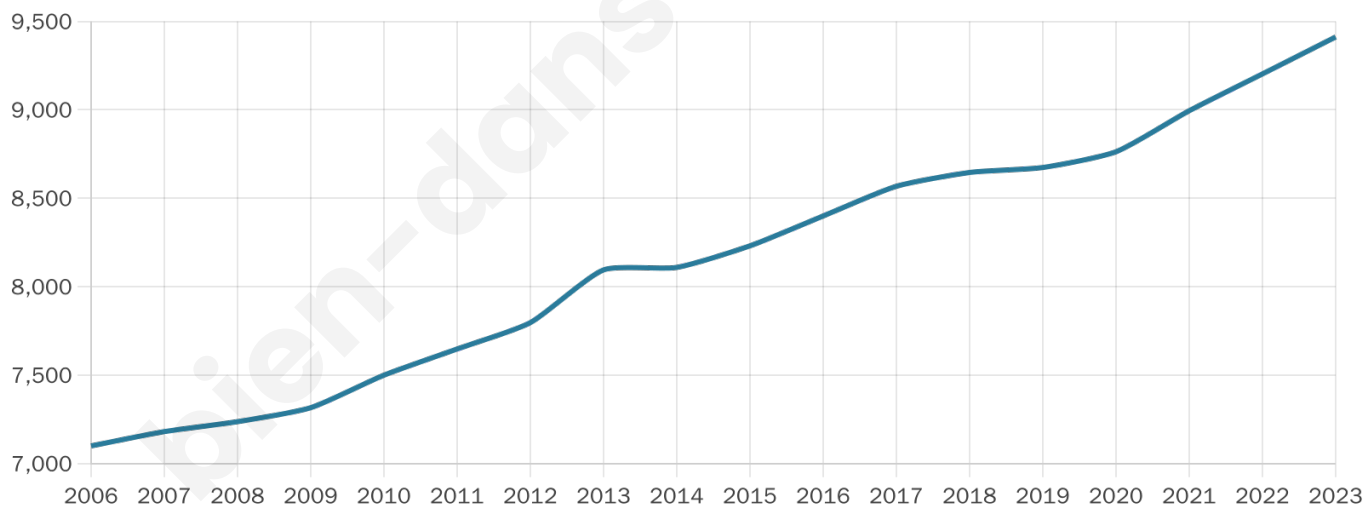

# Statistiques sur la population

Nombre d'habitants

**9 412**

Age moyen

**39 ans**

Pop active

**49%**

Taux chômage

**4.8%**

Pop densité

**219 h/km<sup>2</sup>**

Revenu moyen

**25 270 €/an**

## Evolution du nombre d'habitants

Sources : Institut national de la statistique et des études économiques (insee) selon Les dernières parutions officielles de 2024 portant sur les années 2020, 2021 et 2022.

## Tranche d'âge