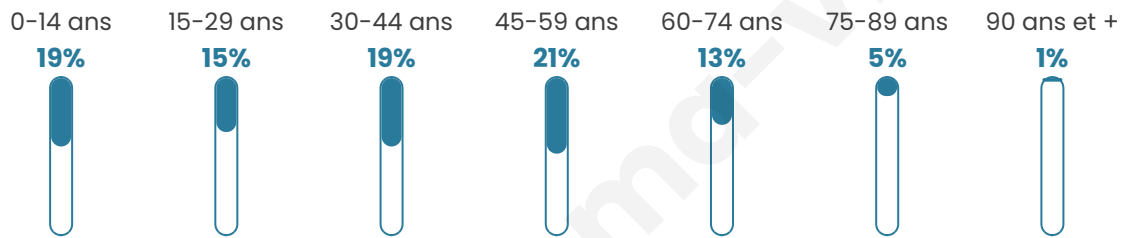

# Statistiques sur la population

Nombre d'habitants

**9 412**

Age moyen

**39 ans**

Pop active

**49%**

Taux chômage

**4.8%**

Pop densité

**219 h/km<sup>2</sup>**

Revenu moyen

**25 270 €/an**

## Evolution du nombre d'habitants

Sources : Institut national de la statistique et des études économiques (insee) selon Les dernières parutions officielles de 2024 portant sur les années 2020, 2021 et 2022.

## Tranche d'âge