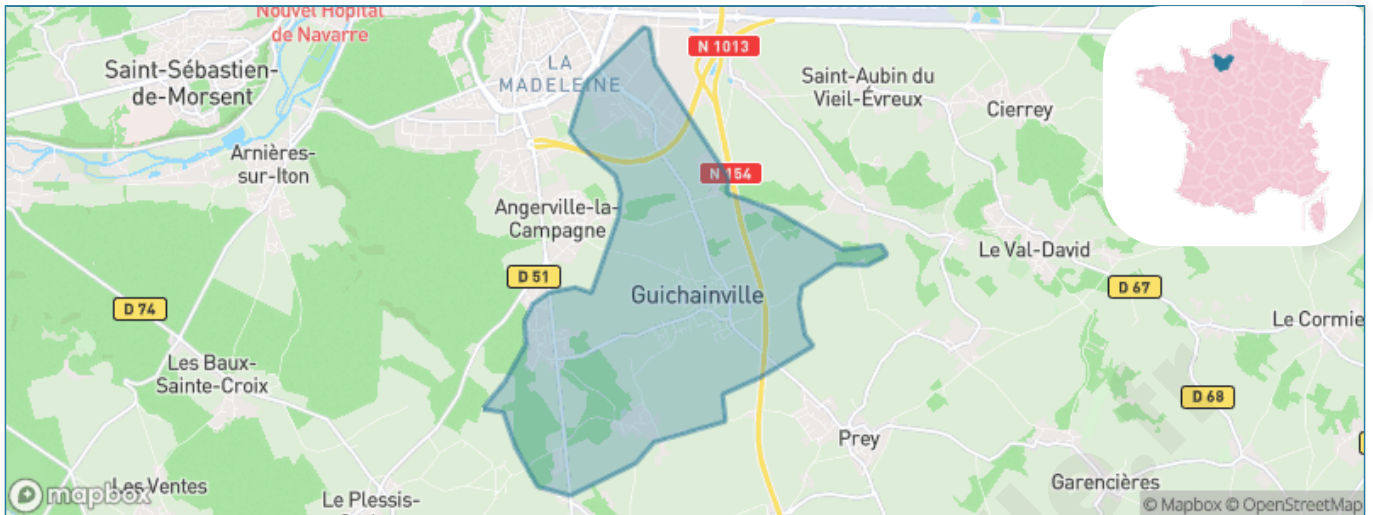

Version web

Ville de Guichainville

Présenté par

BIEN dans
ma **VILLE** 

Sommaire

Situation géographique	3
Statistiques sur la population	4
Evolution du nombre d'habitants	4
Tranche d'âge	5
0-14 ans	5
15-29 ans	5
30-44 ans	5
45-59 ans	5
60-74 ans	5
75-89 ans	5
90 ans et +	5
Activité professionnelle	5
Agriculteurs	5
Artisans, Commerçants	5
Cadres et sup.	5
Professions intermédiaires	5
Employé	5
Ouvrier	5
Retraité	5
Autres	5
Niveau de diplôme	6
Sans diplôme ou CEP	6
Brevet, BEPC, DNB	6
CAP-BEP ou équivalent	6
BAC ou équivalent	6
BAC+2	6
BAC+3 ou +4	6
BAC+5 ou plus	6
Composition des ménages	6
Couple sans enfant	6
Couple avec enfant(s)	6
Famille monoparentale	6
Colocation / Autre	6
Personnes seules	6
Profil électoraux	7
Premier tour	7
Sécurité	8
Evolution du nombre d'infractions	8
Pour comparer	9
Services à la population	10
Commerce	10
Éducation	10
Villes autour de Guichainville	11
Avis sur la ville de Guichainville	12
Moyenne par critère	12
Villes autour de Guichainville	12
Répartition des avis par note	12
Répartition des avis par note	12

Situation géographique

i Informations clés

- **Région** : Normandie
- **Département** : Eure
- **Code postal** : 27930
- **Superficie** : 15 km²

RÉGION
NORMANDIE

Statistiques sur la population

Nombre d'habitants