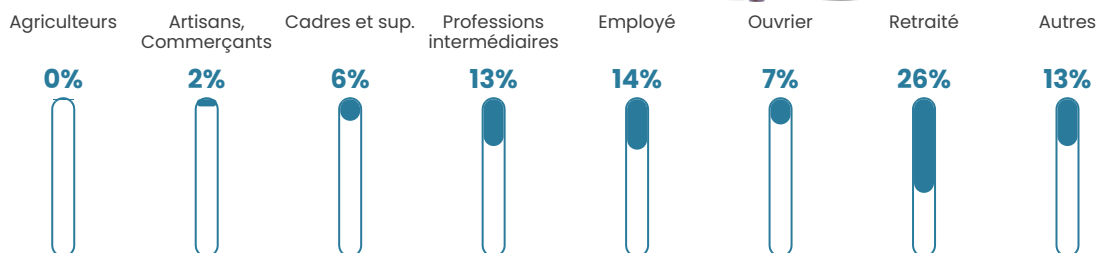

206 h/km²

Revenu moyen

24 700 €/an

Evolution du nombre d'habitants

Sources : Institut national de la statistique et des études économiques (insee) selon Les dernières parutions officielles de 2024 portant sur les années 2020, 2021 et 2022.

Tranche d'âge

Activité professionnelle

Niveau de diplôme

Composition des ménages

Profils électoraux

Premier tour

	Emmanuel MACRON	33.50 %
	Marine LE PEN	22.02 %
	Jean-Luc MÉLENCHON	21.89 %
	Éric ZEMMOUR	6.12 %
	Valérie PÉCRESE	4.42 %
	Yannick JADOT	4.23 %
	Jean LASSALLE	1.96 %
	Nicolas DUPONT- AIGNAN	1.89 %
	Fabien ROUSSEL	1.26 %
	Anne HIDALGO	1.20 %
	Nathalie ARTHAUD	0.88 %
	Philippe POUTOU	0.63 %