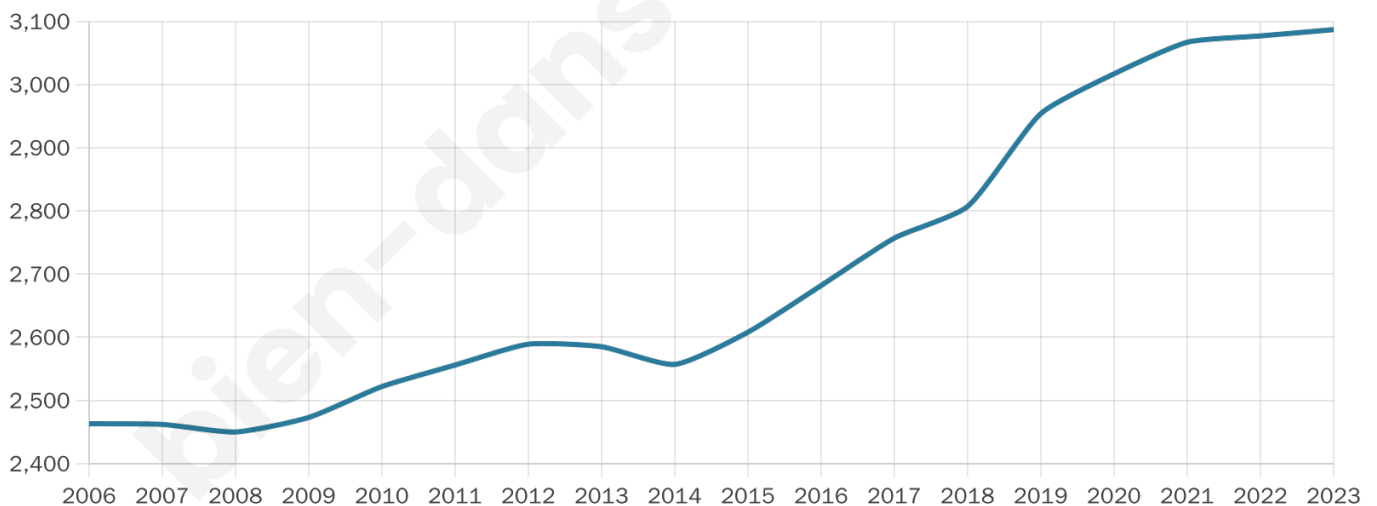

Version web

Ville de Guichainville

Présenté par

BIEN dans
ma **VILLE** 

Sommaire

Situation géographique	3
Statistiques sur la population	4
Evolution du nombre d'habitants	4
Tranche d'âge	5
0-14 ans	5
15-29 ans	5
30-44 ans	5
45-59 ans	5
60-74 ans	5
75-89 ans	5
90 ans et +	5
Activité professionnelle	5
Agriculteurs	5
Artisans, Commerçants	5
Cadres et sup.	5
Professions intermédiaires	5
Employé	5
Ouvrier	5
Retraité	5
Autres	5
Niveau de diplôme	6
Sans diplôme ou CEP	6
Brevet, BEPC, DNB	6
CAP-BEP ou équivalent	6
BAC ou équivalent	6
BAC+2	6
BAC+3 ou +4	6
BAC+5 ou plus	6
Composition des ménages	6
Couple sans enfant	6
Couple avec enfant(s)	6
Famille monoparentale	6
Colocation / Autre	6
Personnes seules	6
Profil électoraux	7
Premier tour	7
Sécurité	8
Evolution du nombre d'infractions	8
Pour comparer	9
Services à la population	10
Commerce	10
Éducation	10
Villes autour de Guichainville	11
Avis sur la ville de Guichainville	12
Moyenne par critère	12
Villes autour de Guichainville	12
Répartition des avis par note	12
Répartition des avis par note	12

3 087

Age moyen

41 ans

Pop active

44.2%

Taux chômage

5.7%

Pop densité

206 h/km²

Revenu moyen

24 700 €/an

Evolution du nombre d'habitants

Sources : Institut national de la statistique et des études économiques (insee) selon Les dernières parutions officielles de 2024 portant sur les années 2020, 2021 et 2022.