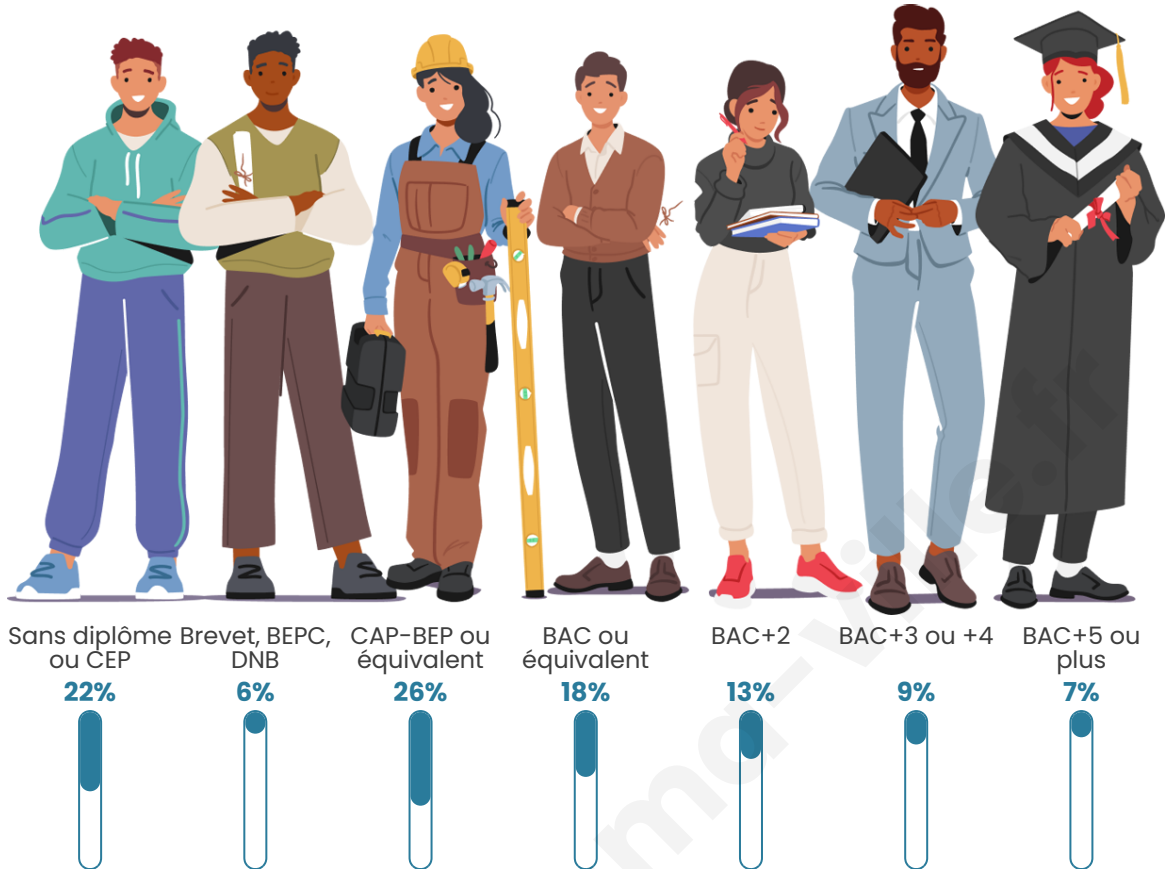

Tranche d'âge

Activité professionnelle

Niveau de diplôme

Composition des ménages

Profils électoraux

Premier tour

	Emmanuel MACRON	33.50 %
	Marine LE PEN	22.02 %
	Jean-Luc MÉLENCHON	21.89 %
	Éric ZEMMOUR	6.12 %
	Valérie PÉCRESE	4.42 %
	Yannick JADOT	4.23 %
	Jean LASSALLE	1.96 %
	Nicolas DUPONT- AIGNAN	1.89 %
	Fabien ROUSSEL	1.26 %
	Anne HIDALGO	1.20 %
	Nathalie ARTHAUD	0.88 %
	Philippe POUTOU	0.63 %