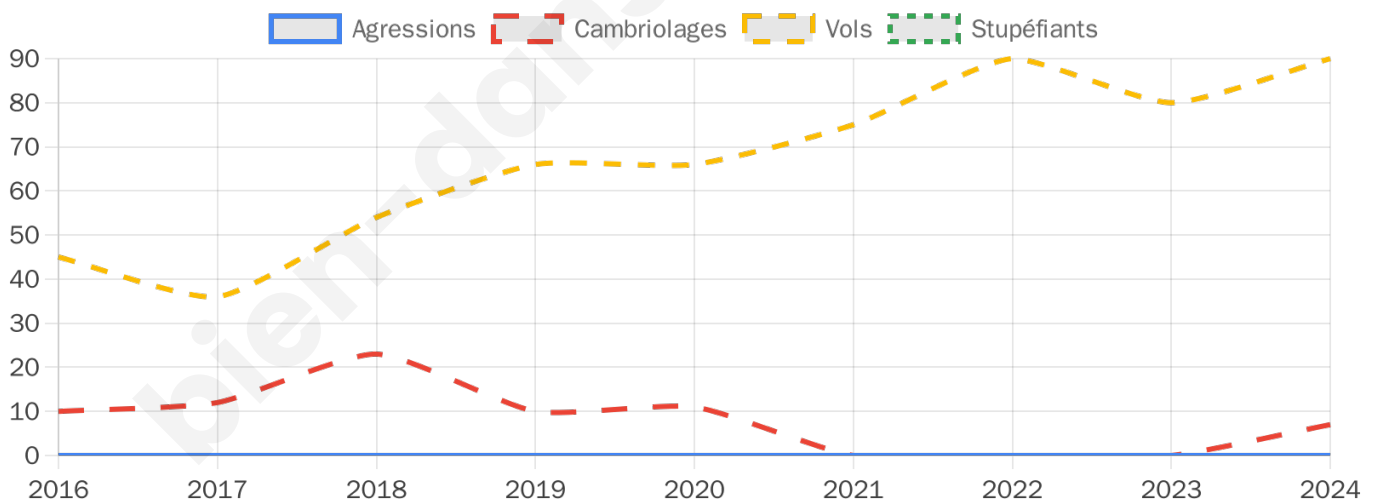

Second tour

	Emmanuel MACRON	61,76 %
	Marine LE PEN	38,24 %

2 106 inscrits

Participation : 76.02%

Votes blancs : 6.18%

Votes nuls : 1.69%

2 106 inscrits

Participation : 77.07%

Votes blancs : 1.66%

Votes nuls : 0.68%

Sécurité

Agressions physiques / sexuelles

0

Cambriolages

7

Vols / dégradations

90

Stupéfiants

0

Evolution du nombre d'infractions

Pour comparer

(en proportion du nombre d'habitants)

Sources : Bases statistiques communale, départementale et régionale de la délinquance enregistrée par la police et la gendarmerie nationales selon les dernières parutions officielles de 2025 portant sur l'année 2024 ([data.gouv](https://data.gouv.fr)).