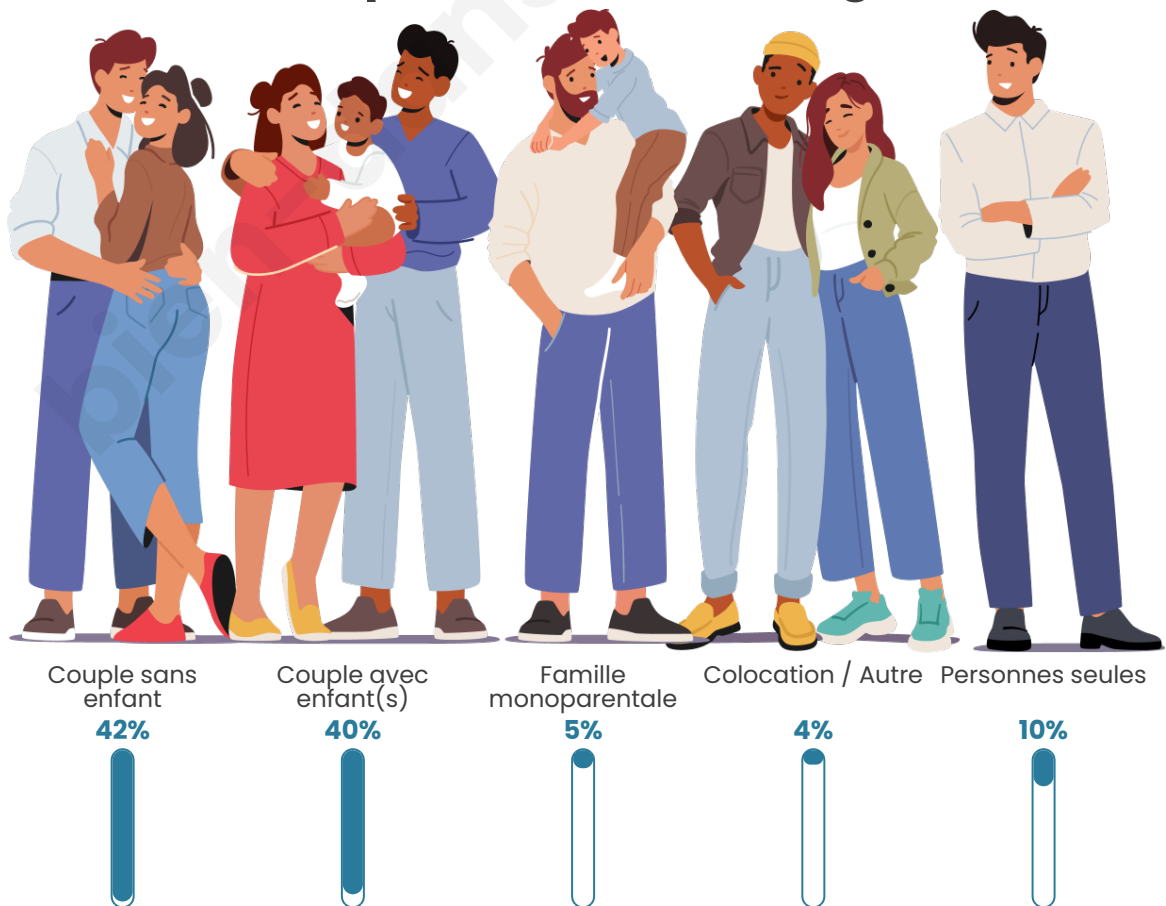

Tranche d'âge

Activité professionnelle

Niveau de diplôme

Composition des ménages

Profils électoraux

Premier tour

	Emmanuel MACRON	33.50 %
	Marine LE PEN	22.02 %
	Jean-Luc MÉLENCHON	21.89 %
	Éric ZEMMOUR	6.12 %
	Valérie PÉCRESE	4.42 %
	Yannick JADOT	4.23 %
	Jean LASSALLE	1.96 %
	Nicolas DUPONT- AIGNAN	1.89 %
	Fabien ROUSSEL	1.26 %
	Anne HIDALGO	1.20 %
	Nathalie ARTHAUD	0.88 %
	Philippe POUTOU	0.63 %