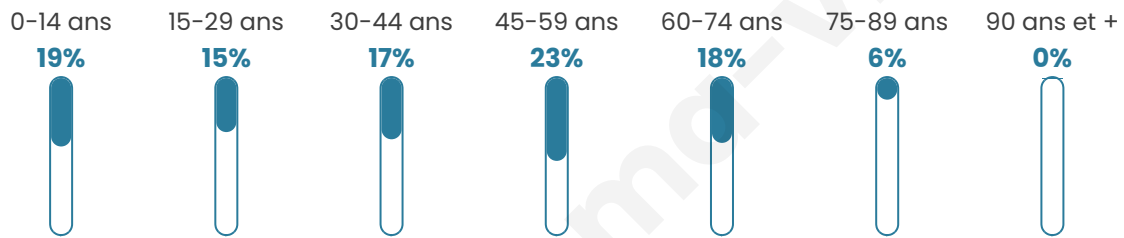

3 087

Age moyen

41 ans

Pop active

44.2%

Taux chômage

5.7%

Pop densité

206 h/km²

Revenu moyen

24 700 €/an

Evolution du nombre d'habitants

Sources : Institut national de la statistique et des études économiques (insee) selon Les dernières parutions officielles de 2024 portant sur les années 2020, 2021 et 2022.

Tranche d'âge

Activité professionnelle

Niveau de diplôme

Composition des ménages

Profils électoraux

Premier tour

	Emmanuel MACRON	33.50 %
	Marine LE PEN	22.02 %
	Jean-Luc MÉLENCHON	21.89 %
	Éric ZEMMOUR	6.12 %
	Valérie PÉCRESE	4.42 %
	Yannick JADOT	4.23 %
	Jean LASSALLE	1.96 %
	Nicolas DUPONT- AIGNAN	1.89 %
	Fabien ROUSSEL	1.26 %
	Anne HIDALGO	1.20 %
	Nathalie ARTHAUD	0.88 %
	Philippe POUTOU	0.63 %