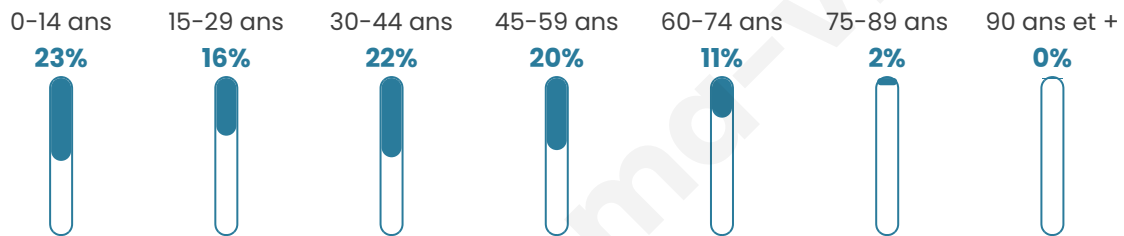

# Statistiques sur la population

Nombre d'habitants

**923**

Age moyen

**35 ans**

Pop active

**54.4%**

Taux chômage

**5.3%**

Pop densité

**462 h/km<sup>2</sup>**

Revenu moyen

**28 690 €/an**

## Evolution du nombre d'habitants

Sources : Institut national de la statistique et des études économiques (insee) selon Les dernières parutions officielles de 2024 portant sur les années 2020, 2021 et 2022.

## Tranche d'âge