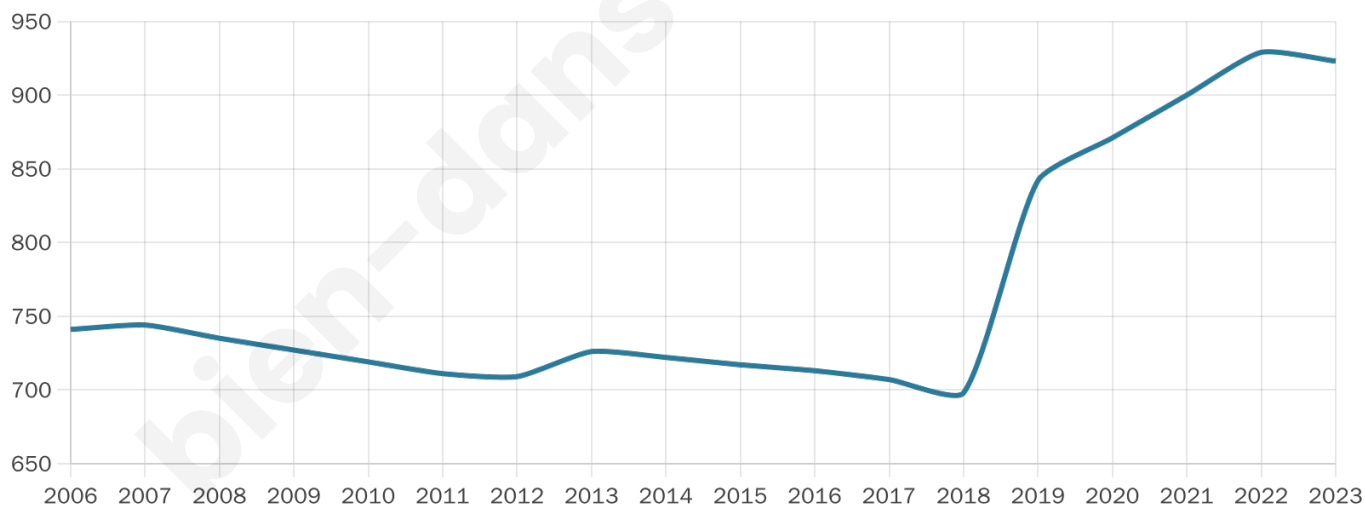

# Statistiques sur la population

Nombre d'habitants

**923**

Age moyen

**35 ans**

Pop active

**54.4%**

Taux chômage

**5.3%**

Pop densité

**462 h/km<sup>2</sup>**

Revenu moyen

**28 690 €/an**

## Evolution du nombre d'habitants

Sources : Institut national de la statistique et des études économiques (insee) selon Les dernières parutions officielles de 2024 portant sur les années 2020, 2021 et 2022.