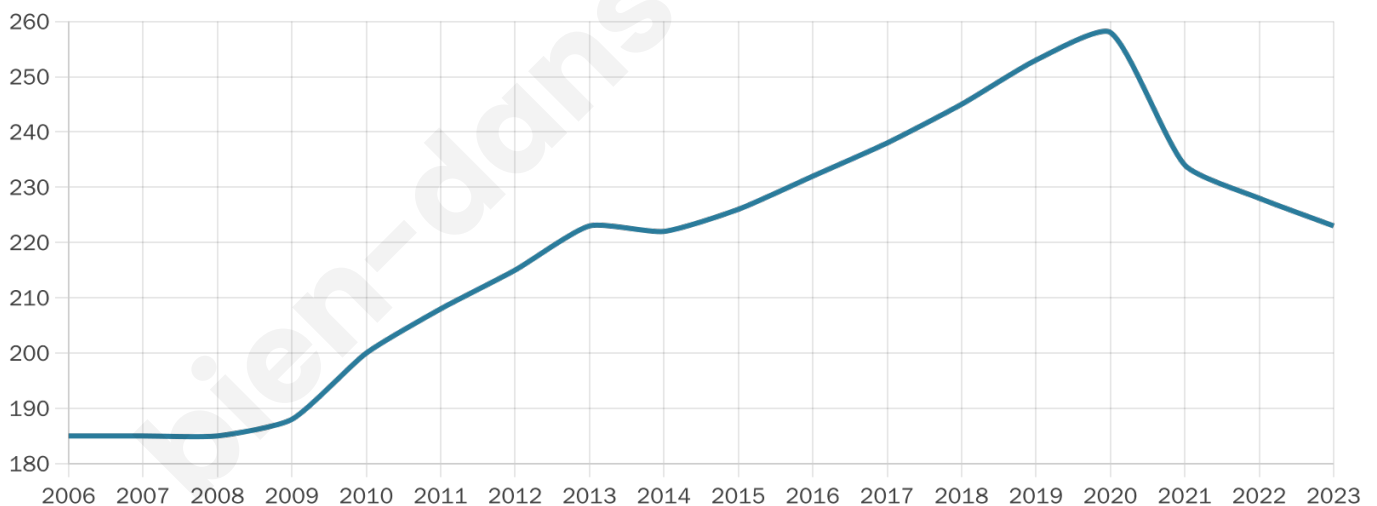

34 ans

Pop active

52%

Taux chômage

1.3%

Pop densité

45 h/km²

Revenu moyen

23 080 €/an

Evolution du nombre d'habitants

Sources : Institut national de la statistique et des études économiques (insee) selon Les dernières parutions officielles de 2024 portant sur les années 2020, 2021 et 2022.