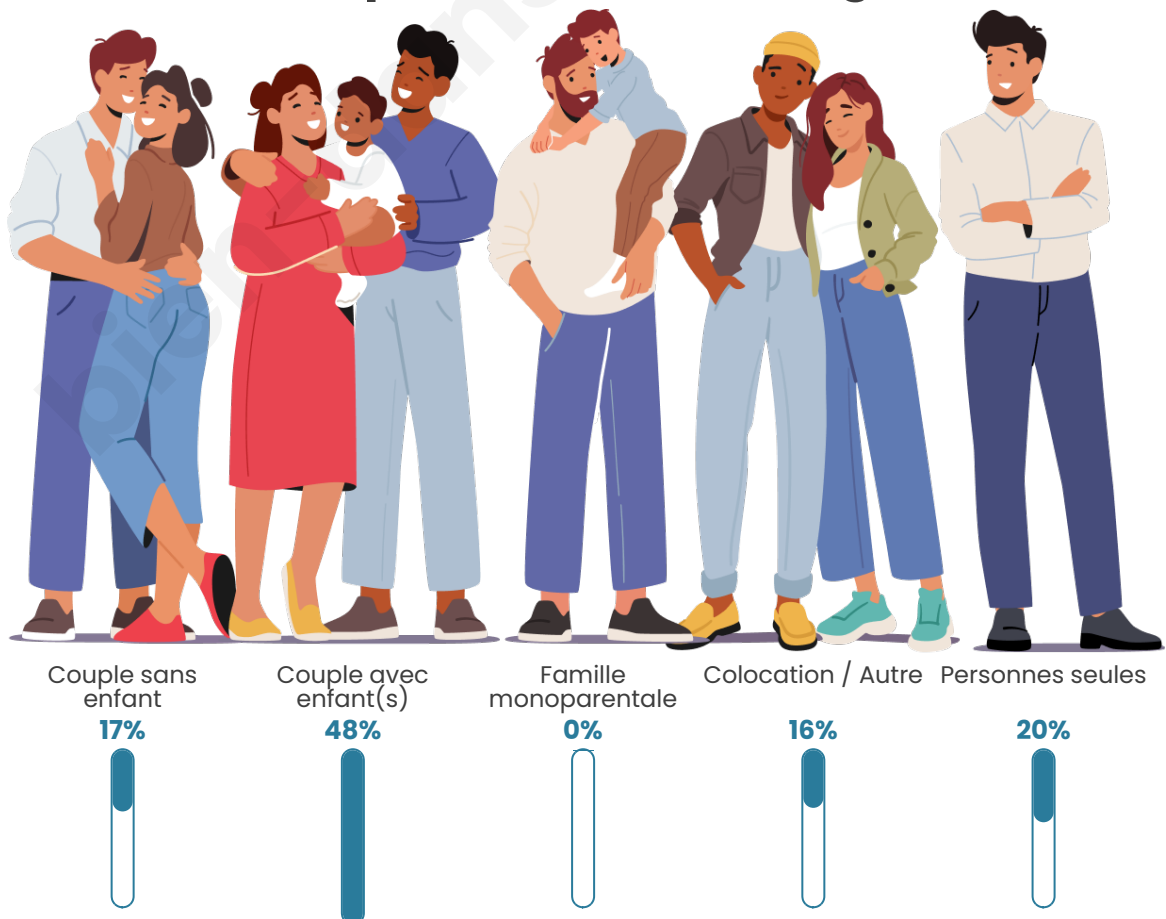

Tranche d'âge

Activité professionnelle

Niveau de diplôme

Composition des ménages

Profils électoraux

Premier tour

	Marine LE PEN	28.24 %
	Emmanuel MACRON	23.66 %
	Jean-Luc MÉLENCHON	16.79 %
	Yannick JADOT	7.63 %
	Nicolas DUPONT-AIGNAN	6.11 %
	Éric ZEMMOUR	5.34 %
	Jean LASSALLE	4.58 %
	Valérie PÉCRESSE	3.05 %
	Anne HIDALGO	2.29 %
	Fabien ROUSSEL	1.53 %
	Nathalie ARTHAUD	0.76 %
	Philippe POUTOU	0.00 %