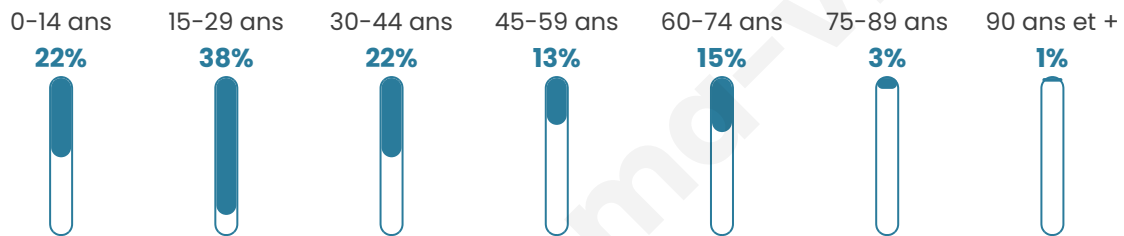

34 ans

Pop active

52%

Taux chômage

1.3%

Pop densité

45 h/km²

Revenu moyen

23 080 €/an

Evolution du nombre d'habitants

Sources : Institut national de la statistique et des études économiques (insee) selon Les dernières parutions officielles de 2024 portant sur les années 2020, 2021 et 2022.

Tranche d'âge

Activité professionnelle

Niveau de diplôme

Composition des ménages

Profils électoraux

Premier tour

	Marine LE PEN	28.24 %
	Emmanuel MACRON	23.66 %
	Jean-Luc MÉLENCHON	16.79 %
	Yannick JADOT	7.63 %
	Nicolas DUPONT-AIGNAN	6.11 %
	Éric ZEMMOUR	5.34 %
	Jean LASSALLE	4.58 %
	Valérie PÉCRESSE	3.05 %
	Anne HIDALGO	2.29 %
	Fabien ROUSSEL	1.53 %
	Nathalie ARTHAUD	0.76 %
	Philippe POUTOU	0.00 %