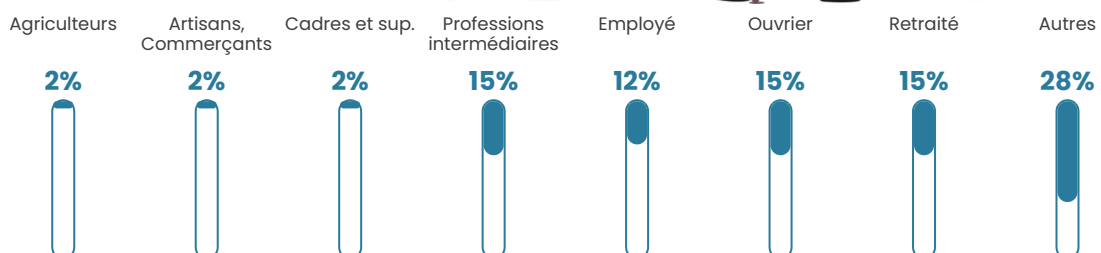

34 ans

Pop active

52%

Taux chômage

1.3%

Pop densité

45 h/km²

Revenu moyen

23 080 €/an

Evolution du nombre d'habitants

Sources : Institut national de la statistique et des études économiques (insee) selon Les dernières parutions officielles de 2024 portant sur les années 2020, 2021 et 2022.

Tranche d'âge

Activité professionnelle

Niveau de diplôme

Composition des ménages

Profils électoraux

Premier tour

	Marine LE PEN	28.24 %
	Emmanuel MACRON	23.66 %
	Jean-Luc MÉLENCHON	16.79 %
	Yannick JADOT	7.63 %
	Nicolas DUPONT-AIGNAN	6.11 %
	Éric ZEMMOUR	5.34 %
	Jean LASSALLE	4.58 %
	Valérie PÉCRESSE	3.05 %
	Anne HIDALGO	2.29 %
	Fabien ROUSSEL	1.53 %
	Nathalie ARTHAUD	0.76 %
	Philippe POUTOU	0.00 %