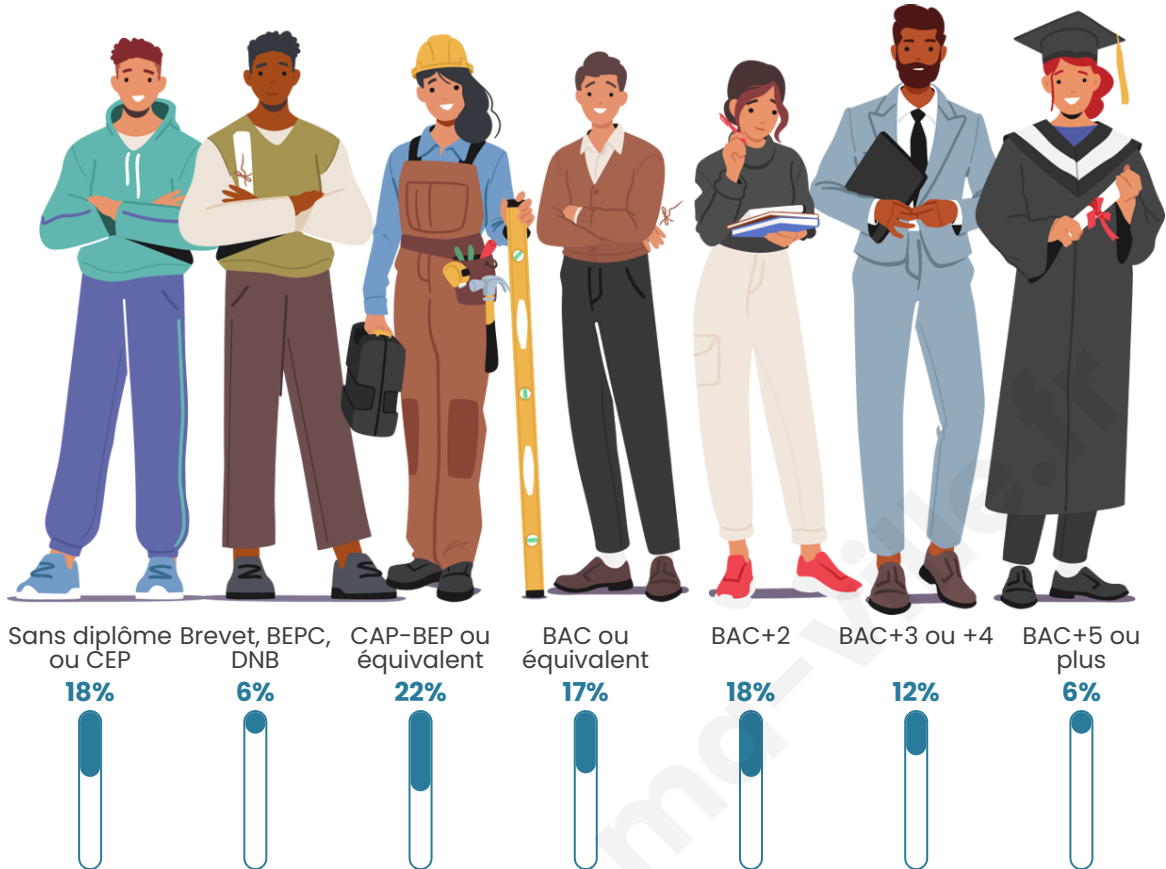

Tranche d'âge

Activité professionnelle

Niveau de diplôme

Composition des ménages

Profils électoraux

Premier tour

	Marine LE PEN	28.24 %
	Emmanuel MACRON	23.66 %
	Jean-Luc MÉLENCHON	16.79 %
	Yannick JADOT	7.63 %
	Nicolas DUPONT-AIGNAN	6.11 %
	Éric ZEMMOUR	5.34 %
	Jean LASSALLE	4.58 %
	Valérie PÉCRESSE	3.05 %
	Anne HIDALGO	2.29 %
	Fabien ROUSSEL	1.53 %
	Nathalie ARTHAUD	0.76 %
	Philippe POUTOU	0.00 %