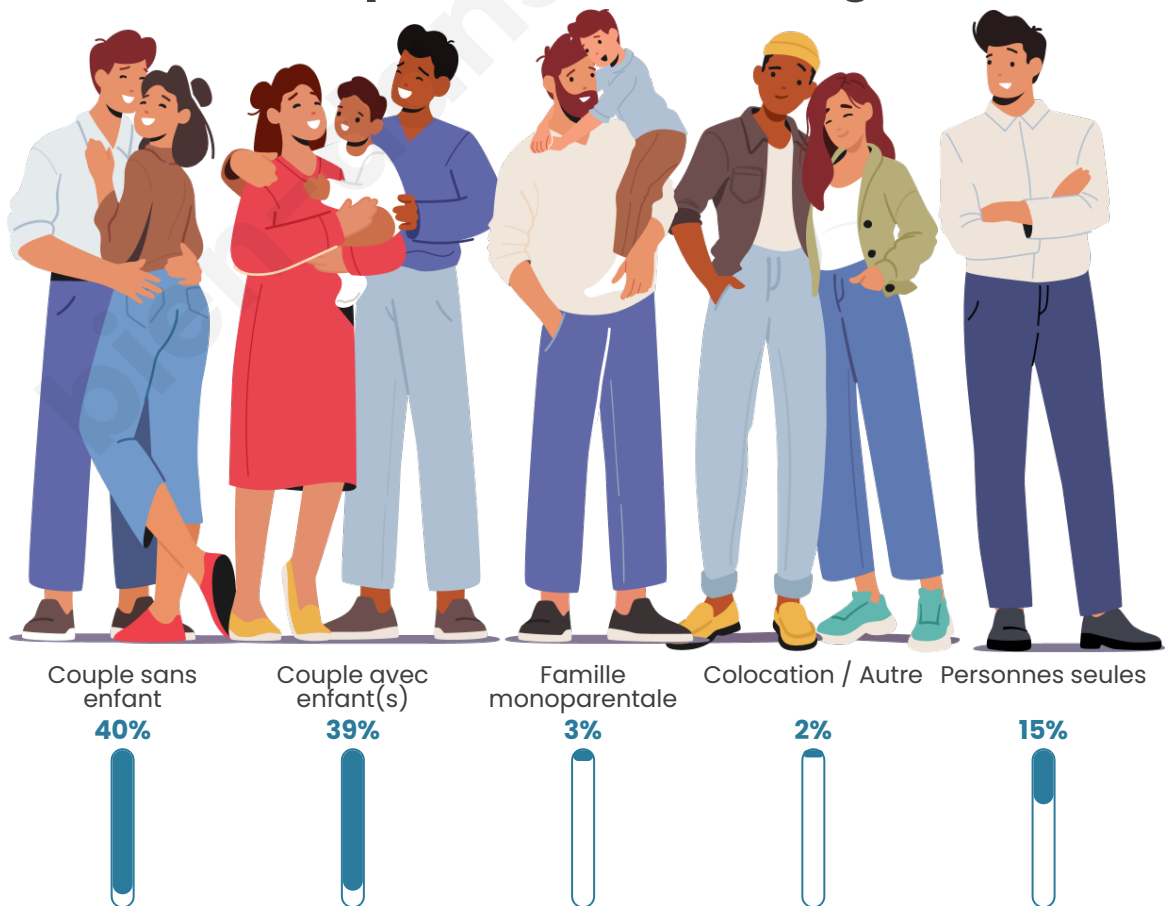

Tranche d'âge

Activité professionnelle

Niveau de diplôme

Composition des ménages

Profils électoraux

Premier tour

	Marine LE PEN	32.65 %
	Emmanuel MACRON	27.57 %
	Jean-Luc MÉLENCHON	13.19 %
	Éric ZEMMOUR	5.95 %
	Yannick JADOT	5.08 %
	Valérie PÉCRESSE	4.65 %
	Nicolas DUPONT-AIGNAN	4.22 %
	Jean LASSALLE	3.57 %
	Fabien ROUSSEL	1.41 %
	Anne HIDALGO	0.97 %
	Philippe POUTOU	0.43 %
	Nathalie ARTHAUD	0.32 %