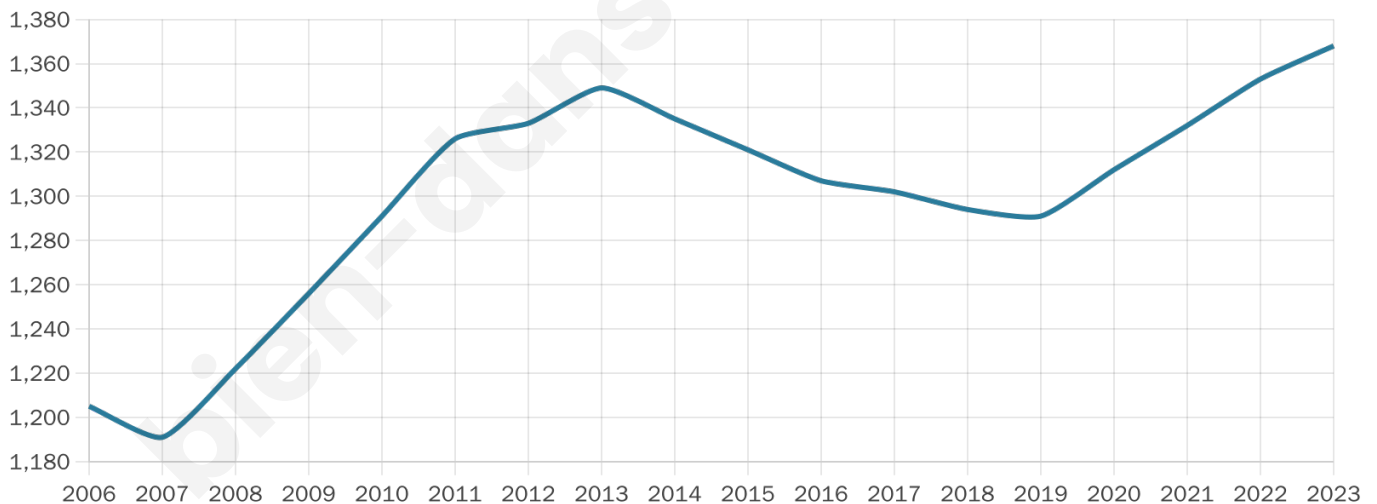

43 ans

Pop active

48.2%

Taux chômage

4.2%

Pop densité

171 h/km²

Revenu moyen

26 300 €/an

Evolution du nombre d'habitants

Sources : Institut national de la statistique et des études économiques (insee) selon Les dernières parutions officielles de 2024 portant sur les années 2020, 2021 et 2022.