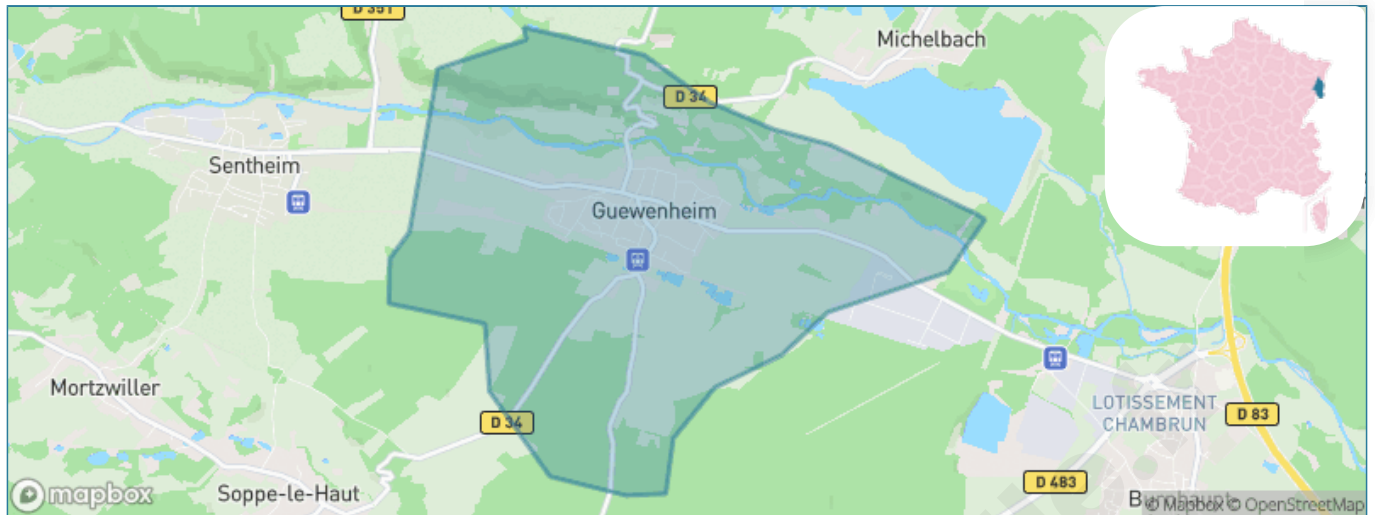

Version web

Ville de Guewenheim

Présenté par

BIEN dans
ma **VILLE** 

Sommaire

Situation géographique	3
Statistiques sur la population	4
Evolution du nombre d'habitants	4
Tranche d'âge	5
0-14 ans	5
15-29 ans	5
30-44 ans	5
45-59 ans	5
60-74 ans	5
75-89 ans	5
90 ans et +	5
Activité professionnelle	5
Agriculteurs	5
Artisans, Commerçants	5
Cadres et sup.	5
Professions intermédiaires	5
Employé	5
Ouvrier	5
Retraité	5
Autres	5
Niveau de diplôme	6
Sans diplôme ou CEP	6
Brevet, BEPC, DNB	6
CAP-BEP ou équivalent	6
BAC ou équivalent	6
BAC+2	6
BAC+3 ou +4	6
BAC+5 ou plus	6
Composition des ménages	6
Couple sans enfant	6
Couple avec enfant(s)	6
Famille monoparentale	6
Colocation / Autre	6
Personnes seules	6
Profils électoraux	7
Premier tour	7
Sécurité	8
Evolution du nombre d'infractions	8
Pour comparer	9
Services à la population	10
Commerce	10
Éducation	10
Villes autour de Guewenheim	12
Avis sur la ville de Guewenheim	13
Moyenne par critère	13
Villes autour de Guewenheim	13
Répartition des avis par note	13
Répartition des avis par note	13

Situation géographique

i Informations clés

- **Région** : Grand Est
- **Département** : Haut-Rhin
- **Code postal** : 68116
- **Superficie** : 8 km²

Statistiques sur la population

Nombre d'habitants

1 368

Age moyen