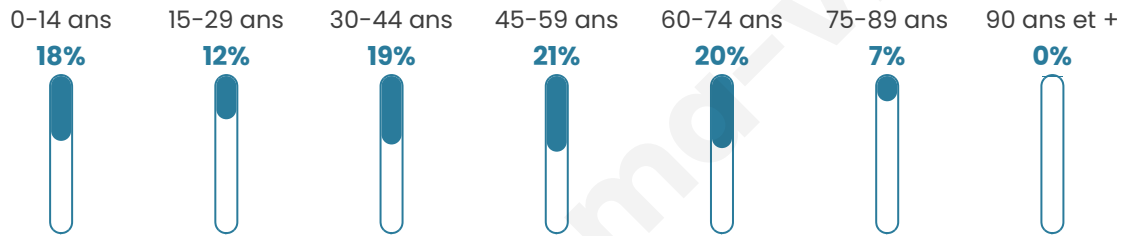

43 ans

Pop active

48.2%

Taux chômage

4.2%

Pop densité

171 h/km²

Revenu moyen

26 300 €/an

Evolution du nombre d'habitants

Sources : Institut national de la statistique et des études économiques (insee) selon Les dernières parutions officielles de 2024 portant sur les années 2020, 2021 et 2022.

Tranche d'âge

Activité professionnelle

Niveau de diplôme

Composition des ménages

Profils électoraux

Premier tour

	Marine LE PEN	32.65 %
	Emmanuel MACRON	27.57 %
	Jean-Luc MÉLENCHON	13.19 %
	Éric ZEMMOUR	5.95 %
	Yannick JADOT	5.08 %
	Valérie PÉCRESSE	4.65 %
	Nicolas DUPONT-AIGNAN	4.22 %
	Jean LASSALLE	3.57 %
	Fabien ROUSSEL	1.41 %
	Anne HIDALGO	0.97 %
	Philippe POUTOU	0.43 %
	Nathalie ARTHAUD	0.32 %