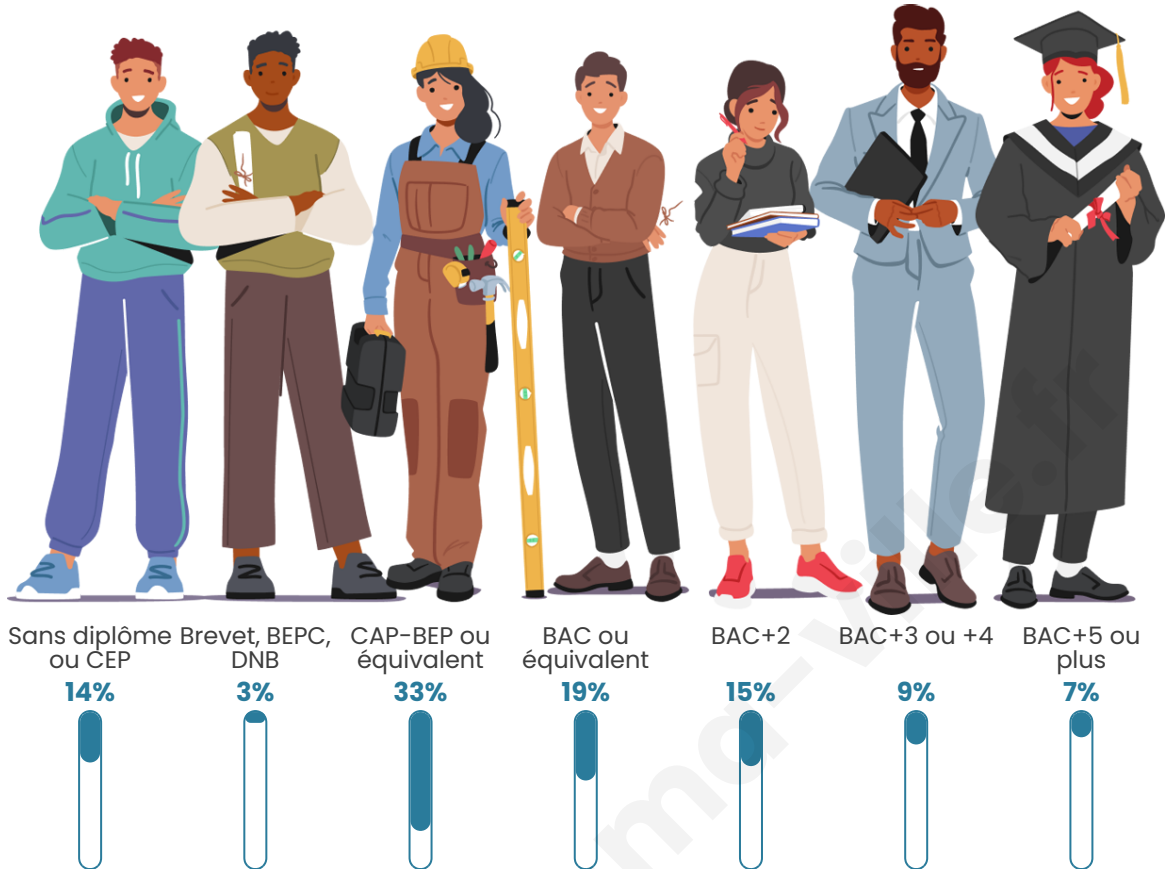

Tranche d'âge

Activité professionnelle

Niveau de diplôme

Composition des ménages

Profils électoraux

Premier tour

	Marine LE PEN	32.65 %
	Emmanuel MACRON	27.57 %
	Jean-Luc MÉLENCHON	13.19 %
	Éric ZEMMOUR	5.95 %
	Yannick JADOT	5.08 %
	Valérie PÉCRESSE	4.65 %
	Nicolas DUPONT-AIGNAN	4.22 %
	Jean LASSALLE	3.57 %
	Fabien ROUSSEL	1.41 %
	Anne HIDALGO	0.97 %
	Philippe POUTOU	0.43 %
	Nathalie ARTHAUD	0.32 %