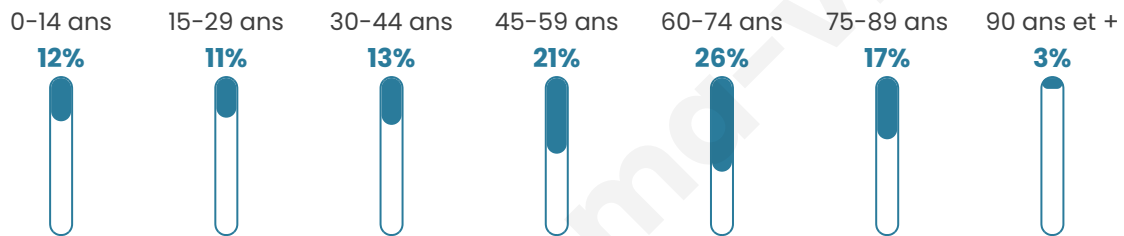

# Statistiques sur la population

Nombre d'habitants

**6 528**

Age moyen

**52 ans**

Pop active

**37.7%**

Taux chômage

**7.4%**

Pop densité

**233 h/km<sup>2</sup>**

Revenu moyen

**21 250 €/an**

## Evolution du nombre d'habitants

Sources : Institut national de la statistique et des études économiques (insee) selon Les dernières parutions officielles de 2024 portant sur les années 2020, 2021 et 2022.

## Tranche d'âge