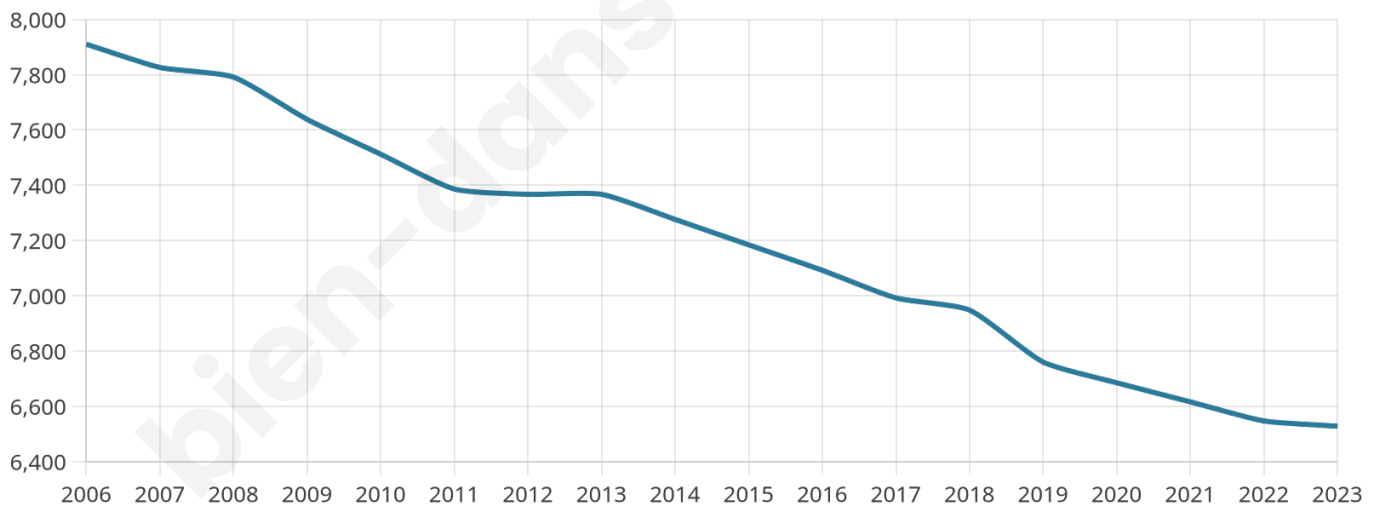

# Statistiques sur la population

Nombre d'habitants

**6 528**

Age moyen

**52 ans**

Pop active

**37.7%**

Taux chômage

**7.4%**

Pop densité

**233 h/km<sup>2</sup>**

Revenu moyen

**21 250 €/an**

## Evolution du nombre d'habitants

Sources : Institut national de la statistique et des études économiques (insee) selon Les dernières parutions officielles de 2024 portant sur les années 2020, 2021 et 2022.