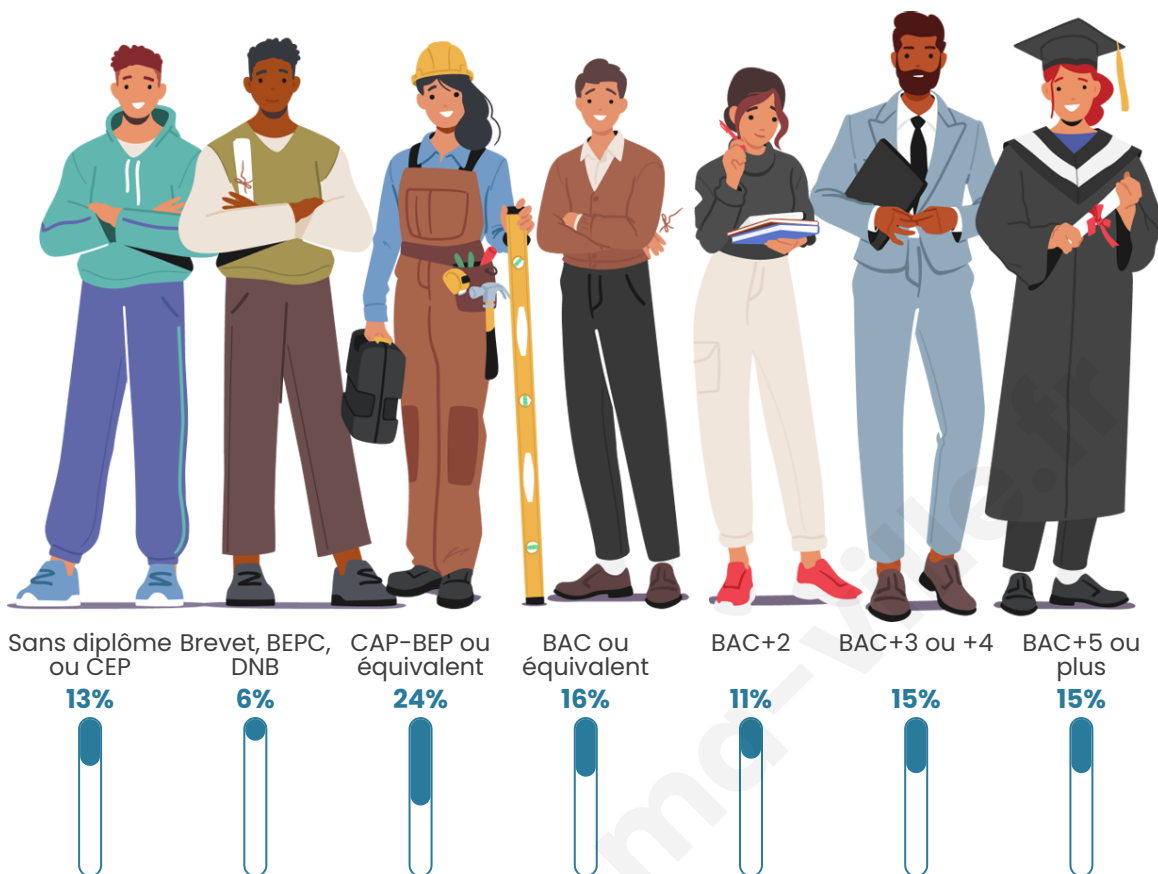

1 306

Age moyen

48 ans

Pop active

43.2%

Taux chômage

10.9%

Pop densité

Tranche d'âge

Activité professionnelle

Niveau de diplôme

Composition des ménages

Profils électoraux

Premier tour

	Emmanuel MACRON	33.53 %
	Jean-Luc MÉLENCHON	19.66 %
	Marine LE PEN	10.08 %
	Valérie PÉCRESE	8.68 %
	Jean LASSALLE	8.08 %
	Yannick JADOT	7.68 %
	Éric ZEMMOUR	5.89 %
	Fabien ROUSSEL	2.20 %
	Anne HIDALGO	1.80 %
	Nicolas DUPONT-AIGNAN	1.10 %
	Philippe POUTOU	1.00 %
	Nathalie ARTHAUD	0.30 %