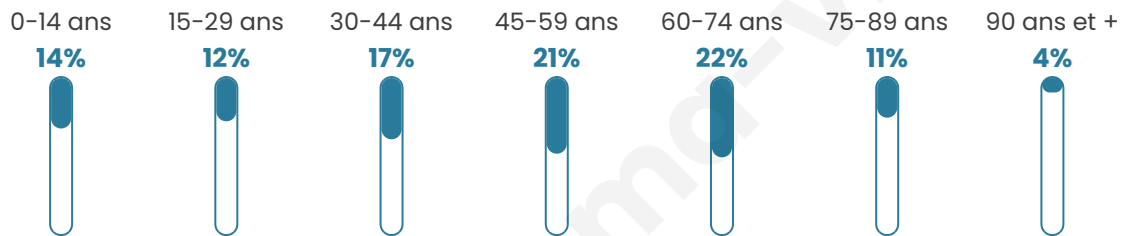

1 306

Age moyen

48 ans

Pop active

43.2%

Taux chômage

10.9%

Pop densité

1 306 h/km²

Revenu moyen

25 090 €/an

Evolution du nombre d'habitants

Sources : Institut national de la statistique et des études économiques (insee) selon Les dernières parutions officielles de 2024 portant sur les années 2020, 2021 et 2022.

Tranche d'âge

Activité professionnelle

Niveau de diplôme

Composition des ménages

Profils électoraux

Premier tour

	Emmanuel MACRON	33.53 %
	Jean-Luc MÉLENCHON	19.66 %
	Marine LE PEN	10.08 %
	Valérie PÉCRESE	8.68 %
	Jean LASSALLE	8.08 %
	Yannick JADOT	7.68 %
	Éric ZEMMOUR	5.89 %
	Fabien ROUSSEL	2.20 %
	Anne HIDALGO	1.80 %
	Nicolas DUPONT-AIGNAN	1.10 %
	Philippe POUTOU	1.00 %
	Nathalie ARTHAUD	0.30 %

1 297 inscrits

Participation : 78.33%

Votes blancs : 1.08%

Votes nuls : 0.30%

Second tour

	Emmanuel MACRON	78,58 %
	Marine LE PEN	21,42 %

1 296 inscrits

Participation : 76.77%