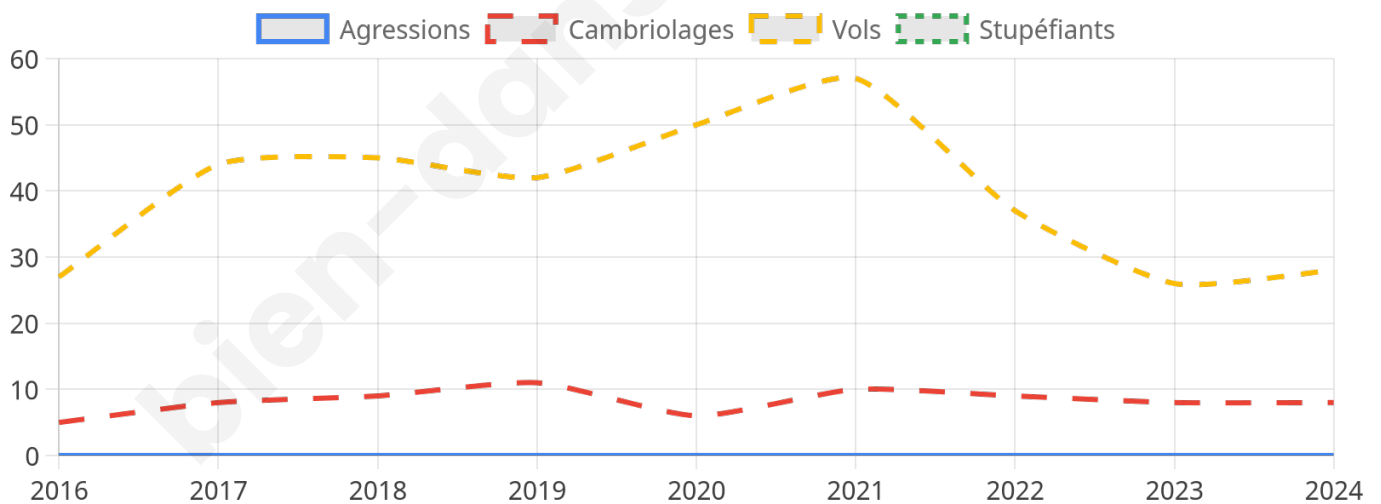

1 297 inscrits

Participation : 78.33%

Votes blancs : 1.08%

Votes nuls : 0.30%

Second tour

	Emmanuel MACRON	78,58 %
	Marine LE PEN	21,42 %

1 296 inscrits

Participation : 76.77%

Votes blancs : 7.74%

Votes nuls : 1.71%

Sécurité

Agressions physiques / sexuelles

0

Cambriolages

8

Vols / dégradations

28

Stupéfiants

0

Evolution du nombre d'infractions

Pour comparer

(en proportion du nombre d'habitants)

Sources : Bases statistiques communale, départementale et régionale de la délinquance enregistrée par la police et la gendarmerie nationales selon les dernières parutions officielles de 2025 portant sur l'année 2024 ([data.gouv](https://data.gouv.fr)).