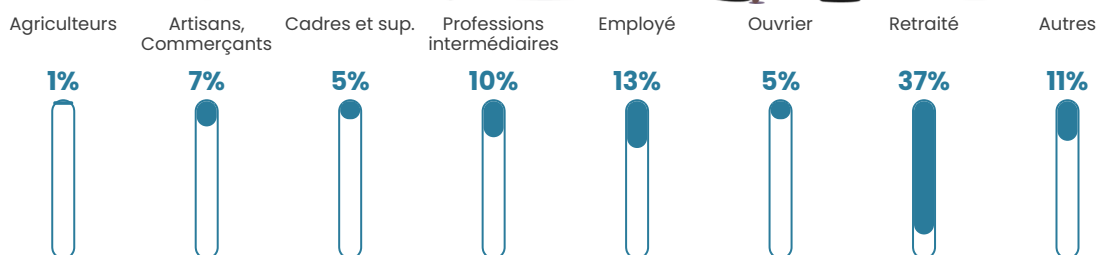

1 306 h/km²

Revenu moyen

25 090 €/an

Evolution du nombre d'habitants

Sources : Institut national de la statistique et des études économiques (insee) selon Les dernières parutions officielles de 2024 portant sur les années 2020, 2021 et 2022.

Tranche d'âge

Activité professionnelle

Niveau de diplôme

Composition des ménages

Profils électoraux

Premier tour

	Emmanuel MACRON	33.53 %
	Jean-Luc MÉLENCHON	19.66 %
	Marine LE PEN	10.08 %
	Valérie PÉCRESE	8.68 %
	Jean LASSALLE	8.08 %
	Yannick JADOT	7.68 %
	Éric ZEMMOUR	5.89 %
	Fabien ROUSSEL	2.20 %
	Anne HIDALGO	1.80 %
	Nicolas DUPONT-AIGNAN	1.10 %
	Philippe POUTOU	1.00 %
	Nathalie ARTHAUD	0.30 %