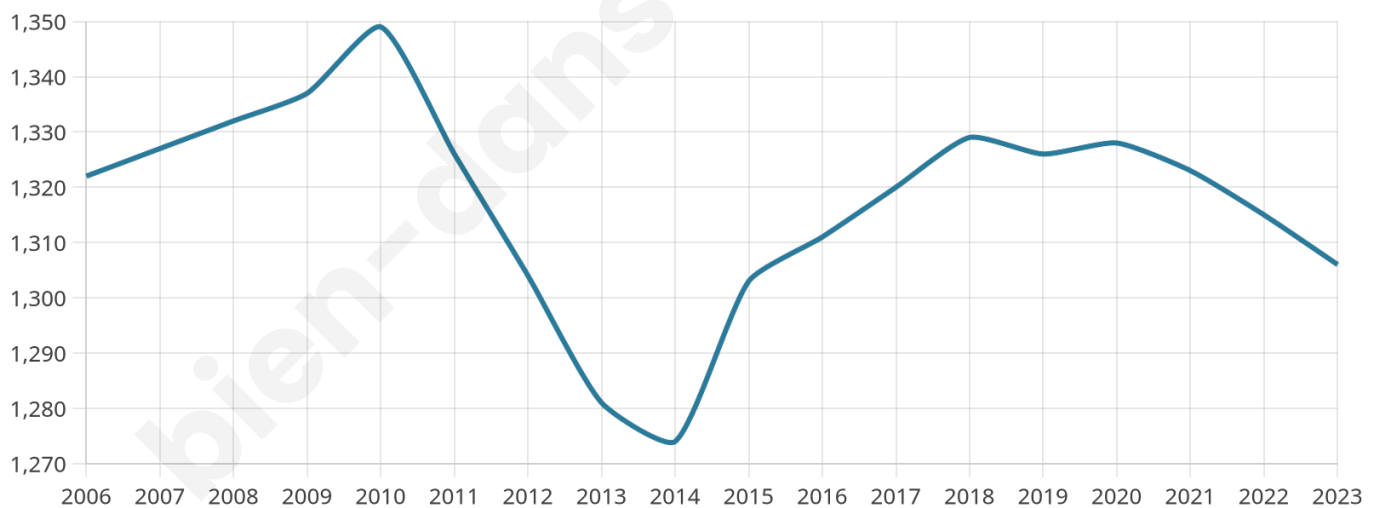

Version web

Ville de Guéthary

Présenté par

BIEN dans
ma **VILLE** 

Sommaire

Situation géographique	3
Statistiques sur la population	4
Evolution du nombre d'habitants	4
Tranche d'âge	5
0-14 ans	5
15-29 ans	5
30-44 ans	5
45-59 ans	5
60-74 ans	5
75-89 ans	5
90 ans et +	5
Activité professionnelle	5
Agriculteurs	5
Artisans, Commerçants	5
Cadres et sup.	5
Professions intermédiaires	5
Employé	5
Ouvrier	5
Retraité	5
Autres	5
Niveau de diplôme	6
Sans diplôme ou CEP	6
Brevet, BEPC, DNB	6
CAP-BEP ou équivalent	6
BAC ou équivalent	6
BAC+2	6
BAC+3 ou +4	6
BAC+5 ou plus	6
Composition des ménages	6
Couple sans enfant	6
Couple avec enfant(s)	6
Famille monoparentale	6
Colocation / Autre	6
Personnes seules	6
Profil électoraux	7
Premier tour	7
Sécurité	8
Evolution du nombre d'infractions	8
Pour comparer	9
Services à la population	10
Commerce	10
Éducation	10
Villes autour de Guéthary	12
Avis sur la ville de Guéthary	13
Moyenne par critère	13
Villes autour de Guéthary	13
Répartition des avis par note	13
Répartition des avis par note	13

1 306

Age moyen

48 ans

Pop active

43.2%

Taux chômage

10.9%

Pop densité

1 306 h/km²

Revenu moyen

25 090 €/an

Evolution du nombre d'habitants

Sources : Institut national de la statistique et des études économiques (insee) selon Les dernières parutions officielles de 2024 portant sur les années 2020, 2021 et 2022.