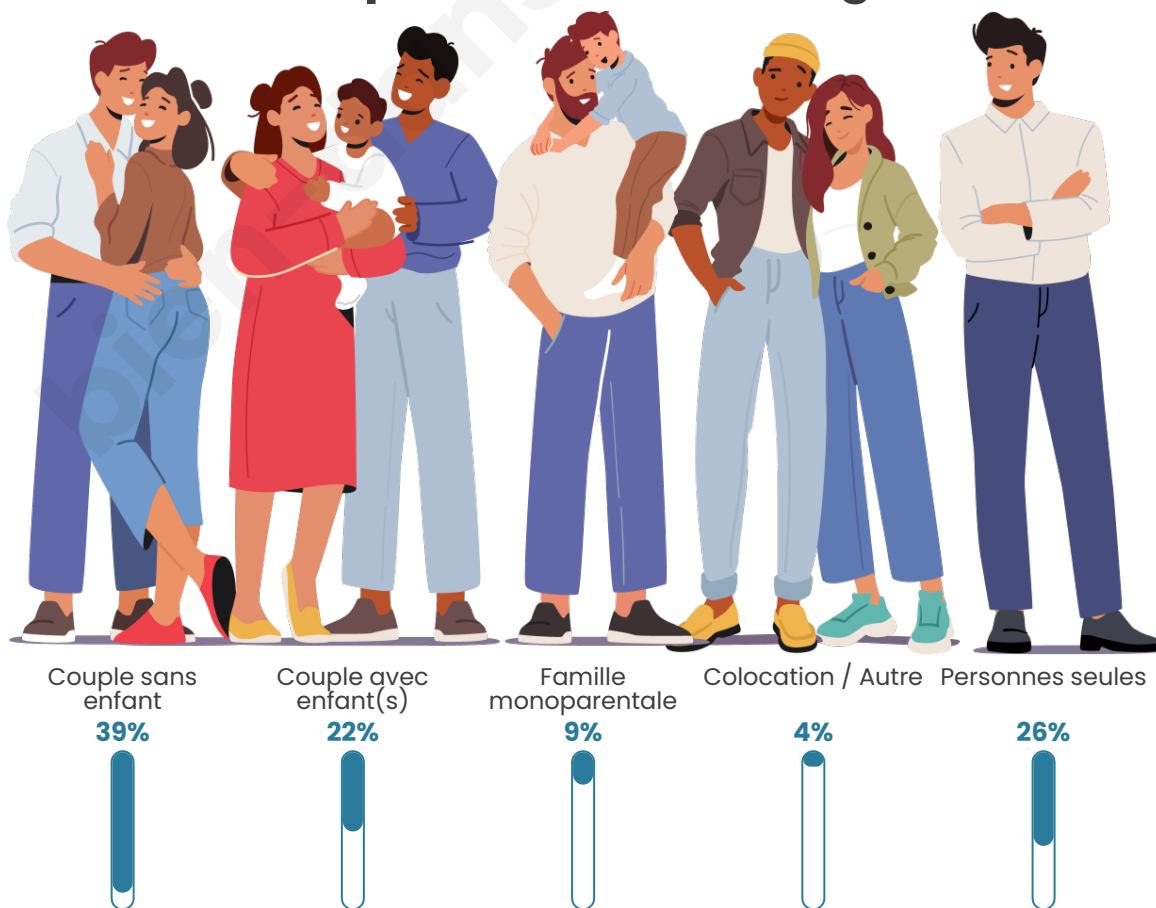

Tranche d'âge

Activité professionnelle

Niveau de diplôme

Composition des ménages

Profils électoraux

Premier tour

	Emmanuel MACRON	33.53 %
	Jean-Luc MÉLENCHON	19.66 %
	Marine LE PEN	10.08 %
	Valérie PÉCRESE	8.68 %
	Jean LASSALLE	8.08 %
	Yannick JADOT	7.68 %
	Éric ZEMMOUR	5.89 %
	Fabien ROUSSEL	2.20 %
	Anne HIDALGO	1.80 %
	Nicolas DUPONT-AIGNAN	1.10 %
	Philippe POUTOU	1.00 %
	Nathalie ARTHAUD	0.30 %