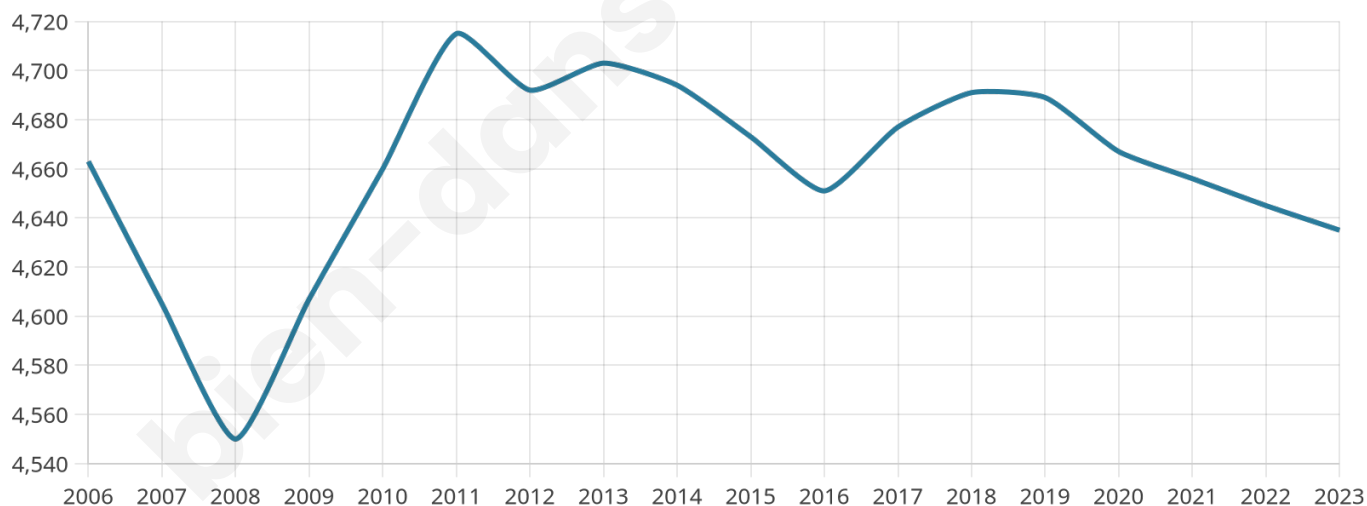

# Statistiques sur la population

Nombre d'habitants

**4 635**

Age moyen

**41 ans**

Pop active

**40.5%**

Taux chômage

**13.1%**

Pop densité

**1 159 h/km<sup>2</sup>**

Revenu moyen

**18 710 €/an**

## Evolution du nombre d'habitants

Sources : Institut national de la statistique et des études économiques (insee) selon Les dernières parutions officielles de 2024 portant sur les années 2020, 2021 et 2022.