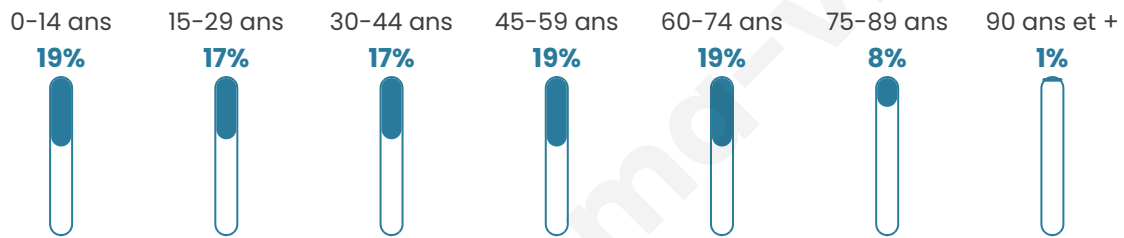

# Statistiques sur la population

Nombre d'habitants

**4 635**

Age moyen

**41 ans**

Pop active

**40.5%**

Taux chômage

**13.1%**

Pop densité

**1 159 h/km<sup>2</sup>**

Revenu moyen

**18 710 €/an**

## Evolution du nombre d'habitants

Sources : Institut national de la statistique et des études économiques (insee) selon Les dernières parutions officielles de 2024 portant sur les années 2020, 2021 et 2022.

## Tranche d'âge