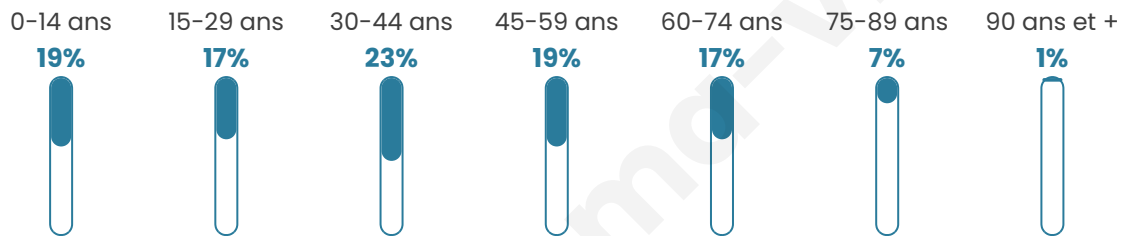

458

Age moyen

40 ans

Pop active

48.5%

Taux chômage

7.8%

Pop densité

38 h/km²

Revenu moyen

22 440 €/an

Evolution du nombre d'habitants

Sources : Institut national de la statistique et des études économiques (insee) selon Les dernières parutions officielles de 2024 portant sur les années 2020, 2021 et 2022.

Tranche d'âge

Activité professionnelle

Niveau de diplôme

Composition des ménages

Profils électoraux

Premier tour

	Marine LE PEN	48.81 %
	Emmanuel MACRON	18.31 %
	Jean-Luc MÉLENCHON	17.63 %
	Éric ZEMMOUR	6.10 %
	Nicolas DUPONT-AIGNAN	2.03 %
	Fabien ROUSSEL	1.69 %
	Jean LASSALLE	1.36 %
	Nathalie ARTHAUD	1.02 %
	Anne HIDALGO	1.02 %
	Valérie PÉCRESSÉ	1.02 %
	Philippe POUTOU	0.68 %
	Yannick JADOT	0.34 %