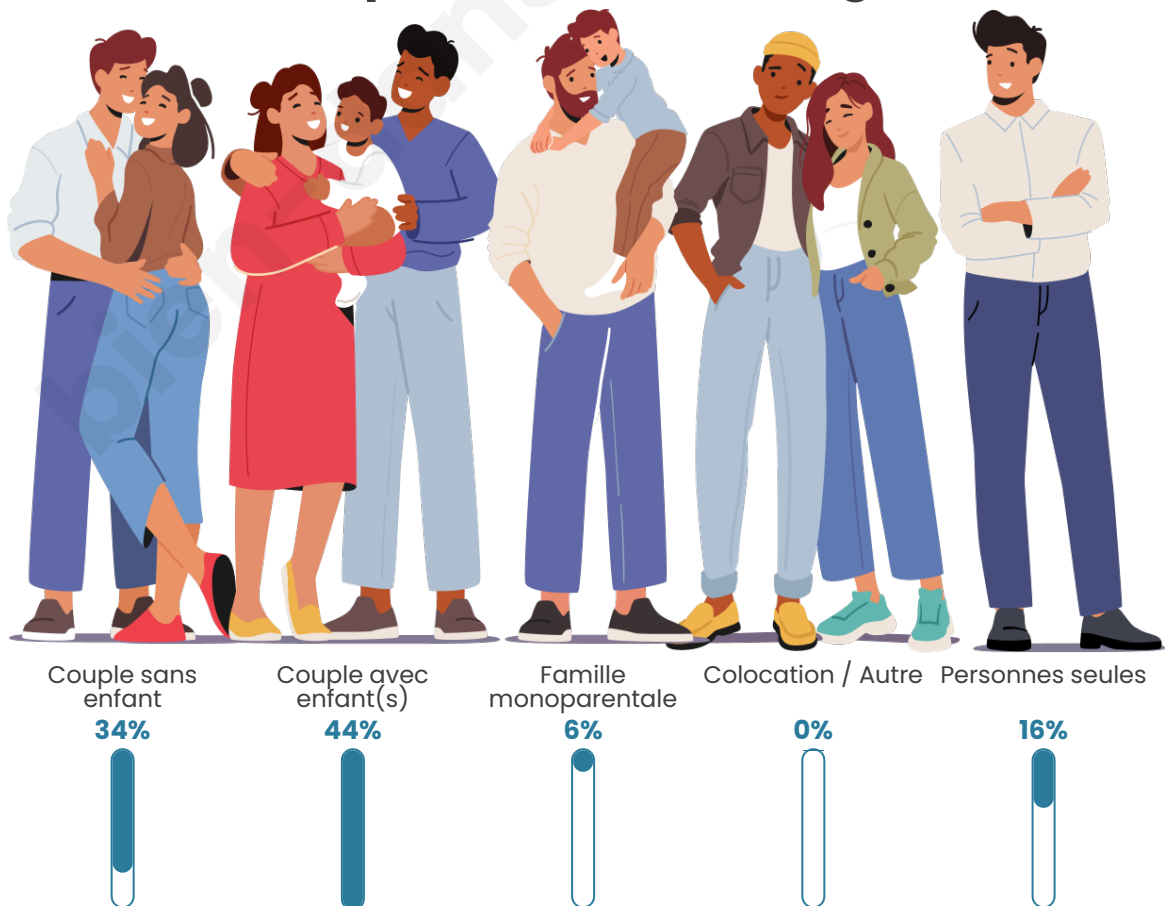

Tranche d'âge

Activité professionnelle

Niveau de diplôme

Composition des ménages

Profils électoraux

Premier tour

	Marine LE PEN	48.81 %
	Emmanuel MACRON	18.31 %
	Jean-Luc MÉLENCHON	17.63 %
	Éric ZEMMOUR	6.10 %
	Nicolas DUPONT-AIGNAN	2.03 %
	Fabien ROUSSEL	1.69 %
	Jean LASSALLE	1.36 %
	Nathalie ARTHAUD	1.02 %
	Anne HIDALGO	1.02 %
	Valérie PÉCRESSÉ	1.02 %
	Philippe POUTOU	0.68 %
	Yannick JADOT	0.34 %