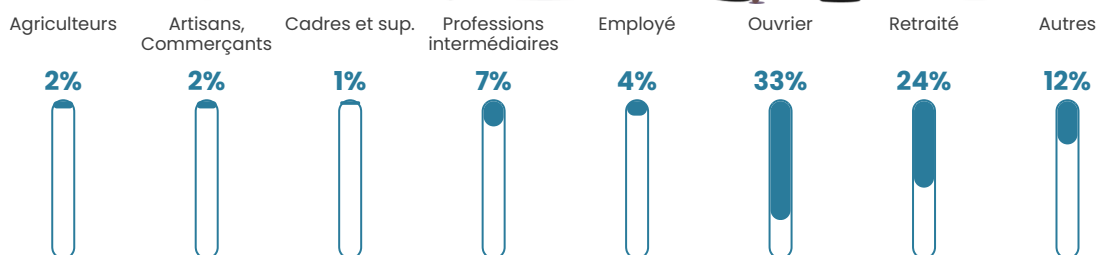

38 h/km²

Revenu moyen

22 440 €/an

Evolution du nombre d'habitants

Sources : Institut national de la statistique et des études économiques (insee) selon Les dernières parutions officielles de 2024 portant sur les années 2020, 2021 et 2022.

Tranche d'âge

Activité professionnelle

Niveau de diplôme

Composition des ménages

Profils électoraux

Premier tour

	Marine LE PEN	48.81 %
	Emmanuel MACRON	18.31 %
	Jean-Luc MÉLENCHON	17.63 %
	Éric ZEMMOUR	6.10 %
	Nicolas DUPONT-AIGNAN	2.03 %
	Fabien ROUSSEL	1.69 %
	Jean LASSALLE	1.36 %
	Nathalie ARTHAUD	1.02 %
	Anne HIDALGO	1.02 %
	Valérie PÉCRESSÉ	1.02 %
	Philippe POUTOU	0.68 %
	Yannick JADOT	0.34 %