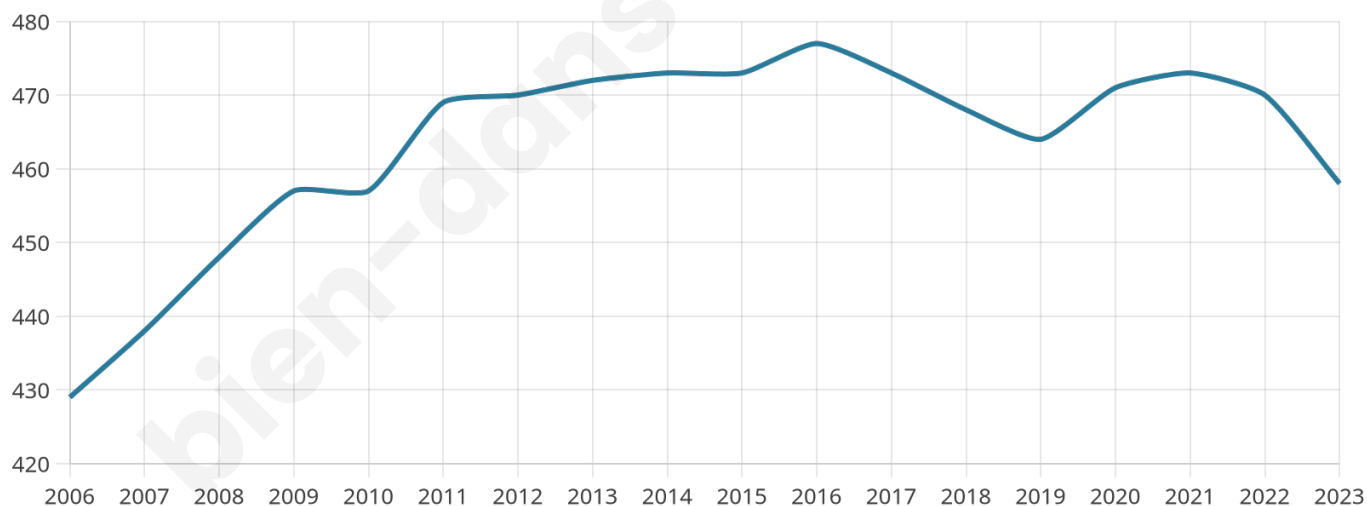

458

Age moyen

40 ans

Pop active

48.5%

Taux chômage

7.8%

Pop densité

38 h/km²

Revenu moyen

22 440 €/an

Evolution du nombre d'habitants

Sources : Institut national de la statistique et des études économiques (insee) selon Les dernières parutions officielles de 2024 portant sur les années 2020, 2021 et 2022.