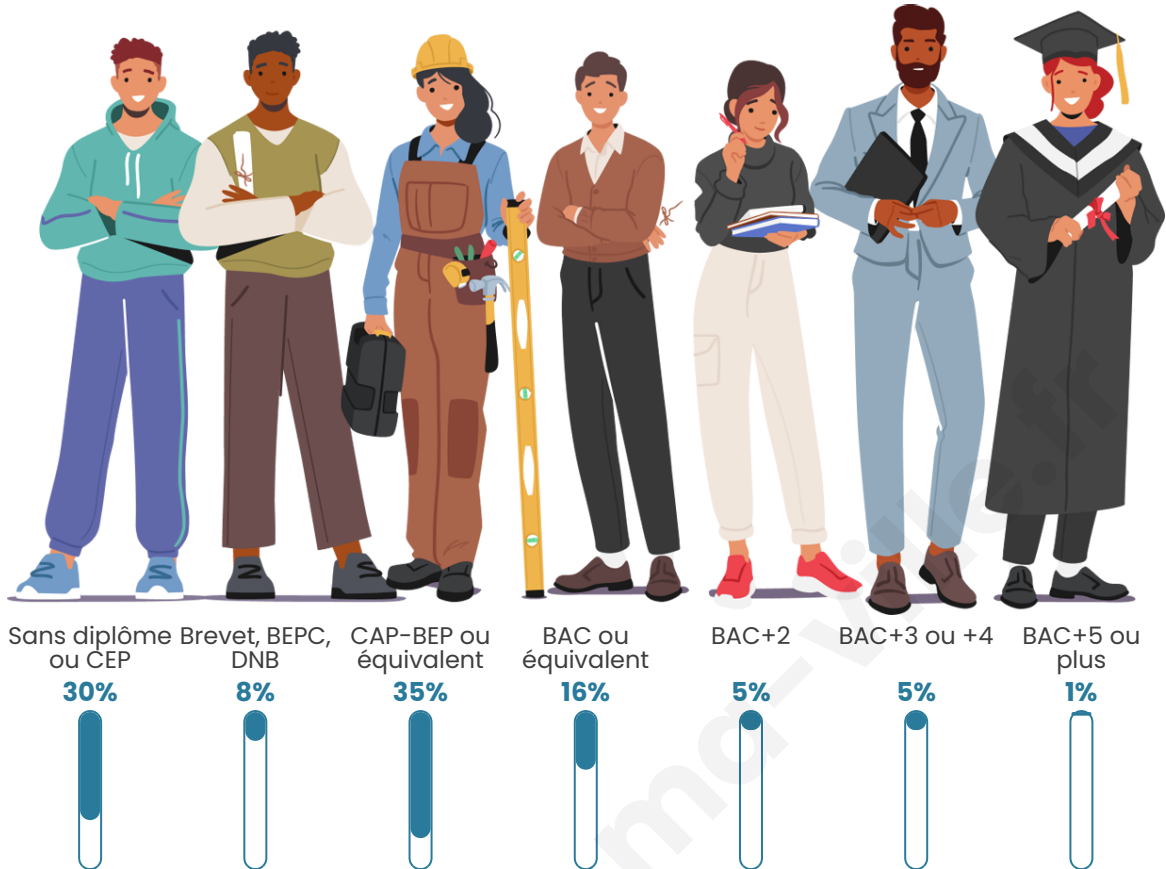

458

Age moyen

40 ans

Pop active

48.5%

Taux chômage

7.8%

Pop densité

Tranche d'âge

Activité professionnelle

Niveau de diplôme

Composition des ménages

Profils électoraux

Premier tour

	Marine LE PEN	48.81 %
	Emmanuel MACRON	18.31 %
	Jean-Luc MÉLENCHON	17.63 %
	Éric ZEMMOUR	6.10 %
	Nicolas DUPONT-AIGNAN	2.03 %
	Fabien ROUSSEL	1.69 %
	Jean LASSALLE	1.36 %
	Nathalie ARTHAUD	1.02 %
	Anne HIDALGO	1.02 %
	Valérie PÉCRESSÉ	1.02 %
	Philippe POUTOU	0.68 %
	Yannick JADOT	0.34 %