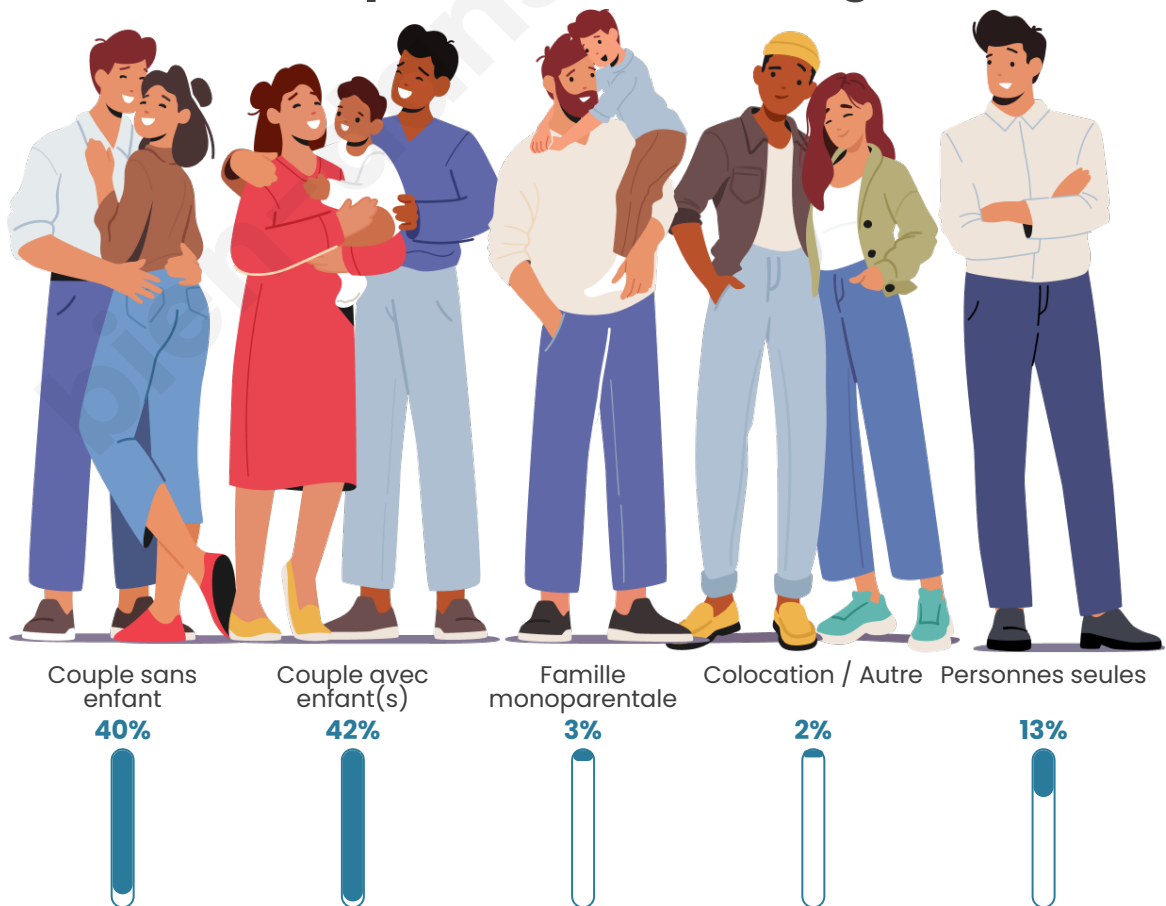

Tranche d'âge

Activité professionnelle

Niveau de diplôme

Composition des ménages

Profils électoraux

Premier tour

	Marine LE PEN	39.66 %
	Emmanuel MACRON	20.68 %
	Jean-Luc MÉLENCHON	14.42 %
	Éric ZEMMOUR	11.39 %
	Yannick JADOT	3.23 %
	Valérie PÉCRESSE	2.66 %
	Nicolas DUPONT-AIGNAN	2.66 %
	Jean LASSALLE	1.71 %
	Fabien ROUSSEL	1.52 %
	Anne HIDALGO	1.52 %
	Nathalie ARTHAUD	0.38 %
	Philippe POUTOU	0.19 %