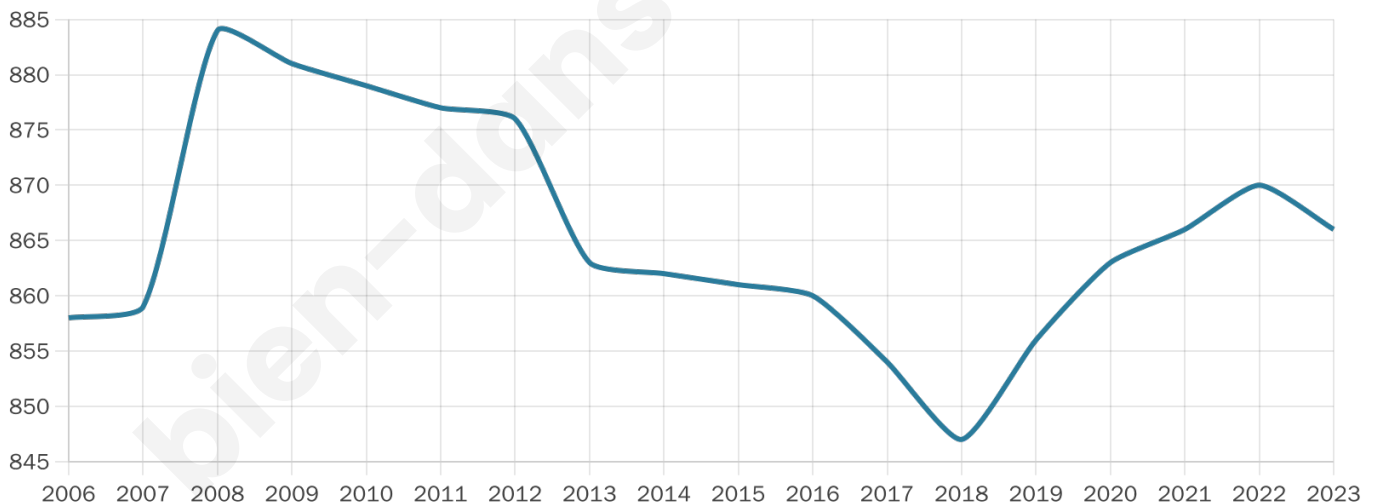

Version web

Ville de Guerting

Présenté par

BIEN dans
ma **VILLE** 

Sommaire

Situation géographique	3
Statistiques sur la population	4
Evolution du nombre d'habitants	4
Tranche d'âge	5
0-14 ans	5
15-29 ans	5
30-44 ans	5
45-59 ans	5
60-74 ans	5
75-89 ans	5
90 ans et +	5
Activité professionnelle	5
Agriculteurs	5
Artisans, Commerçants	5
Cadres et sup.	5
Professions intermédiaires	5
Employé	5
Ouvrier	5
Retraité	5
Autres	5
Niveau de diplôme	6
Sans diplôme ou CEP	6
Brevet, BEPC, DNB	6
CAP-BEP ou équivalent	6
BAC ou équivalent	6
BAC+2	6
BAC+3 ou +4	6
BAC+5 ou plus	6
Composition des ménages	6
Couple sans enfant	6
Couple avec enfant(s)	6
Famille monoparentale	6
Colocation / Autre	6
Personnes seules	6
Profils électoraux	7
Premier tour	7
Sécurité	8
Evolution du nombre d'infractions	8
Pour comparer	9
Services à la population	10
Commerce	10
Éducation	10
Villes autour de Guerting	11

44 ans

Pop active

46.8%

Taux chômage

7.3%

Pop densité

173 h/km²

Revenu moyen

24 530 €/an

Evolution du nombre d'habitants

Sources : Institut national de la statistique et des études économiques (insee) selon Les dernières parutions officielles de 2024 portant sur les années 2020, 2021 et 2022.