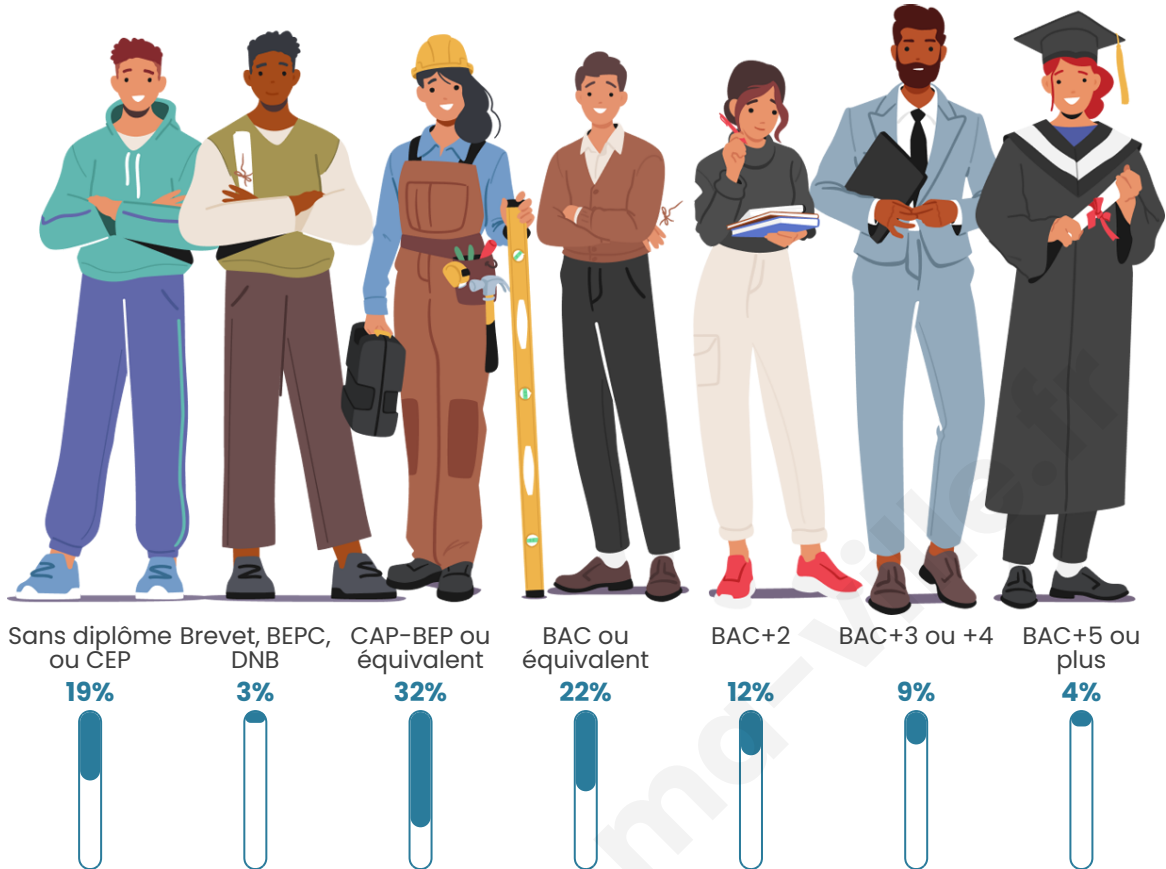

Tranche d'âge

Activité professionnelle

Niveau de diplôme

Composition des ménages

Profils électoraux

Premier tour

	Marine LE PEN	39.66 %
	Emmanuel MACRON	20.68 %
	Jean-Luc MÉLENCHON	14.42 %
	Éric ZEMMOUR	11.39 %
	Yannick JADOT	3.23 %
	Valérie PÉCRESSE	2.66 %
	Nicolas DUPONT-AIGNAN	2.66 %
	Jean LASSALLE	1.71 %
	Fabien ROUSSEL	1.52 %
	Anne HIDALGO	1.52 %
	Nathalie ARTHAUD	0.38 %
	Philippe POUTOU	0.19 %