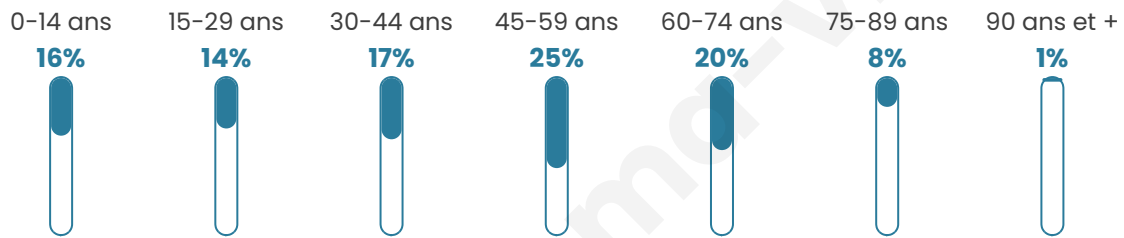

Version web

Ville de Guerting

Présenté par

BIEN dans
ma **VILLE** 

Sommaire

Situation géographique	3
Statistiques sur la population	4
Evolution du nombre d'habitants	4
Tranche d'âge	5
0-14 ans	5
15-29 ans	5
30-44 ans	5
45-59 ans	5
60-74 ans	5
75-89 ans	5
90 ans et +	5
Activité professionnelle	5
Agriculteurs	5
Artisans, Commerçants	5
Cadres et sup.	5
Professions intermédiaires	5
Employé	5
Ouvrier	5
Retraité	5
Autres	5
Niveau de diplôme	6
Sans diplôme ou CEP	6
Brevet, BEPC, DNB	6
CAP-BEP ou équivalent	6
BAC ou équivalent	6
BAC+2	6
BAC+3 ou +4	6
BAC+5 ou plus	6
Composition des ménages	6
Couple sans enfant	6
Couple avec enfant(s)	6
Famille monoparentale	6
Colocation / Autre	6
Personnes seules	6
Profils électoraux	7
Premier tour	7
Sécurité	8
Evolution du nombre d'infractions	8
Pour comparer	9
Services à la population	10
Commerce	10
Éducation	10
Villes autour de Guerting	11

44 ans

Pop active

46.8%

Taux chômage

7.3%

Pop densité

173 h/km²

Revenu moyen

Tranche d'âge

Activité professionnelle

Niveau de diplôme

Composition des ménages

Profils électoraux

Premier tour

	Marine LE PEN	39.66 %
	Emmanuel MACRON	20.68 %
	Jean-Luc MÉLENCHON	14.42 %
	Éric ZEMMOUR	11.39 %
	Yannick JADOT	3.23 %
	Valérie PÉCRESSE	2.66 %
	Nicolas DUPONT-AIGNAN	2.66 %
	Jean LASSALLE	1.71 %
	Fabien ROUSSEL	1.52 %
	Anne HIDALGO	1.52 %
	Nathalie ARTHAUD	0.38 %
	Philippe POUTOU	0.19 %