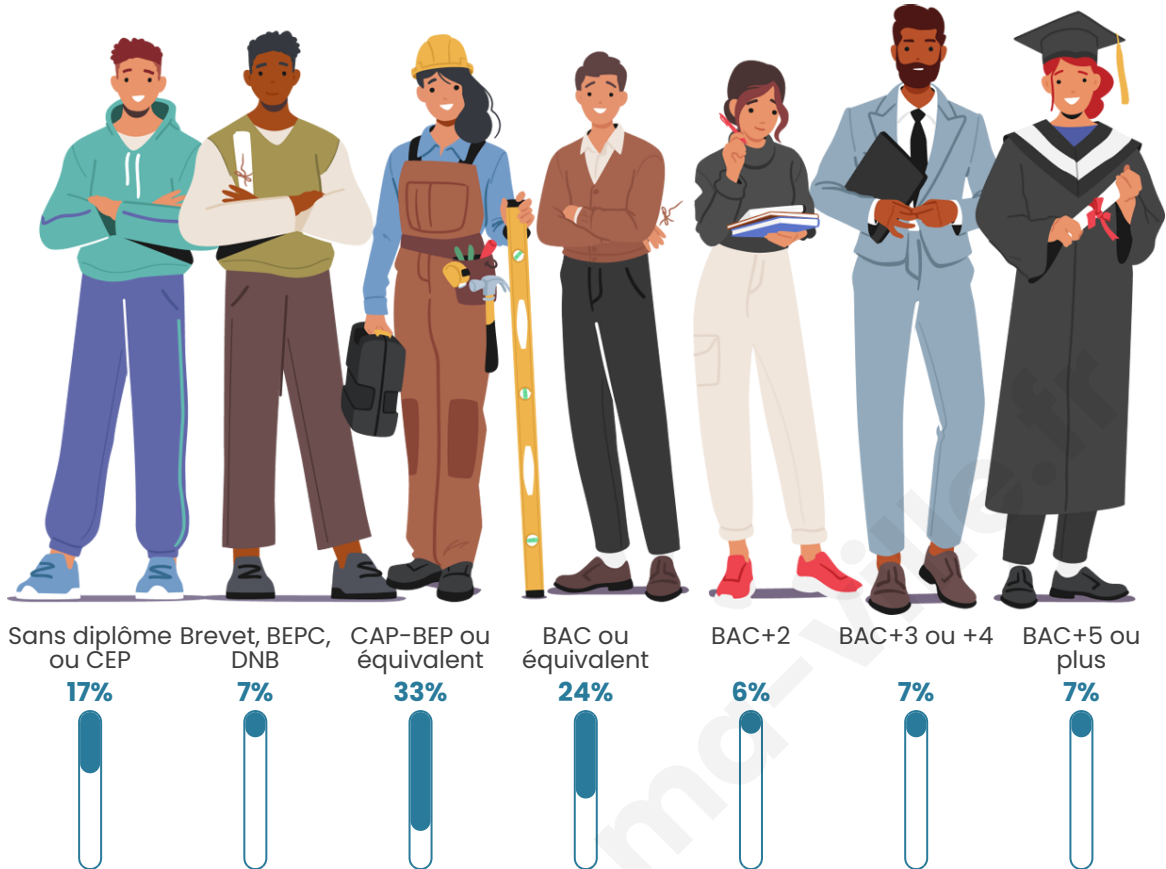

45 ans

Pop active

56%

Taux chômage

11.7%

Pop densité

25 h/km²

Revenu moyen

Tranche d'âge

Activité professionnelle

Niveau de diplôme

Composition des ménages

Profils électoraux

Premier tour

	Marine LE PEN	26.45 %
	Emmanuel MACRON	21.49 %
	Jean-Luc MÉLENCHON	18.18 %
	Éric ZEMMOUR	11.57 %
	Valérie PÉCRESE	8.26 %
	Jean LASSALLE	4.96 %
	Yannick JADOT	3.31 %
	Nicolas DUPONT-AIGNAN	2.48 %
	Fabien ROUSSEL	1.65 %
	Nathalie ARTHAUD	0.83 %
	Anne HIDALGO	0.83 %
	Philippe POUTOU	0.00 %