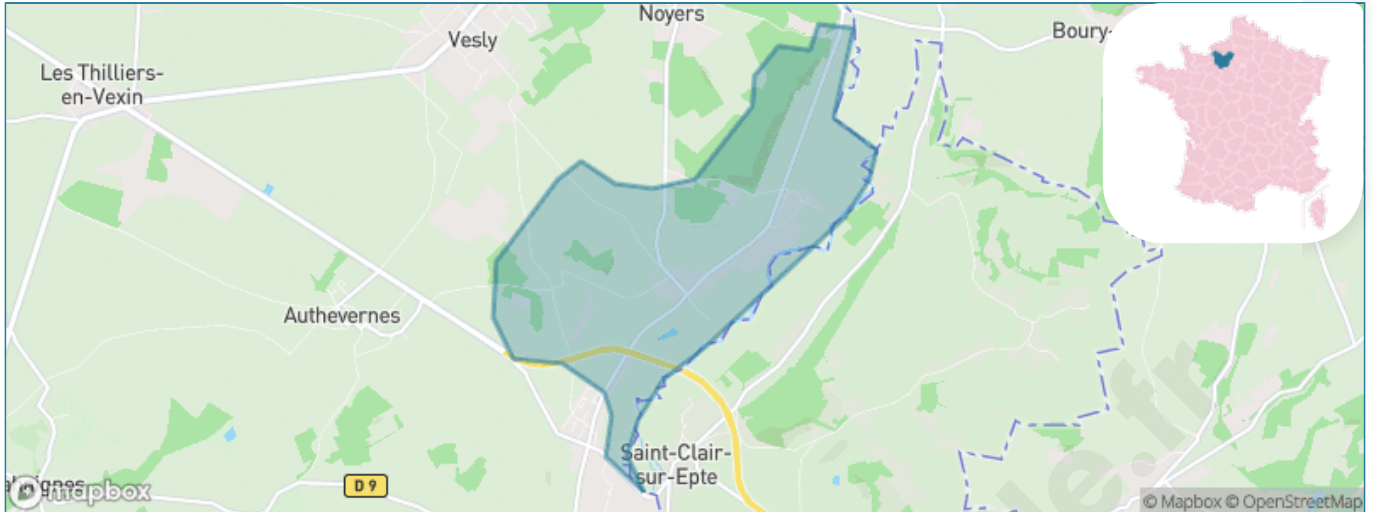

Version web

Ville de Guerny

Présenté par

BIEN dans
ma **VILLE** 

Sommaire

Situation géographique	3
Statistiques sur la population	4
Evolution du nombre d'habitants	4
Tranche d'âge	5
0-14 ans	5
15-29 ans	5
30-44 ans	5
45-59 ans	5
60-74 ans	5
75-89 ans	5
90 ans et +	5
Activité professionnelle	5
Agriculteurs	5
Artisans, Commerçants	5
Cadres et sup.	5
Professions intermédiaires	5
Employé	5
Ouvrier	5
Retraité	5
Autres	5
Niveau de diplôme	6
Sans diplôme ou CEP	6
Brevet, BEPC, DNB	6
CAP-BEP ou équivalent	6
BAC ou équivalent	6
BAC+2	6
BAC+3 ou +4	6
BAC+5 ou plus	6
Composition des ménages	6
Couple sans enfant	6
Couple avec enfant(s)	6
Famille monoparentale	6
Colocation / Autre	6
Personnes seules	6
Profils électoraux	7
Premier tour	7
Sécurité	8
Evolution du nombre d'infractions	8
Pour comparer	9
Services à la population	10
Commerce	10
Éducation	10
Villes autour de Guerny	12

Situation géographique

i Informations clés

- **Région** : Normandie
- **Département** : Eure
- **Code postal** : 27720
- **Superficie** : 6 km²

Statistiques sur la population

Nombre d'habitants

150

Age moyen