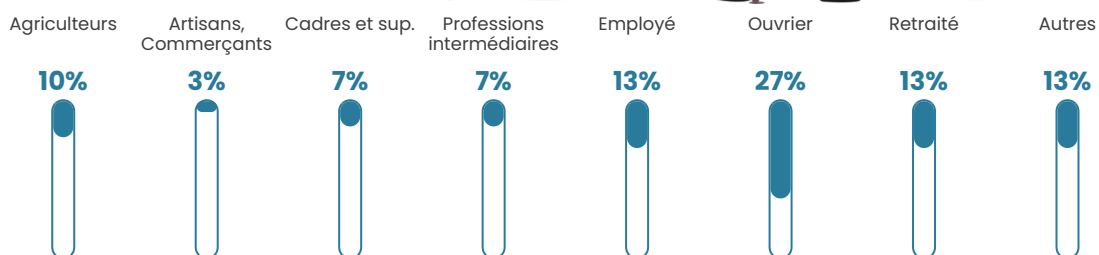

45 ans

Pop active

56%

Taux chômage

11.7%

Pop densité

25 h/km²

Revenu moyen

24 120 €/an

Evolution du nombre d'habitants

Sources : Institut national de la statistique et des études économiques (insee) selon Les dernières parutions officielles de 2024 portant sur les années 2020, 2021 et 2022.

Tranche d'âge

Activité professionnelle

Niveau de diplôme

Composition des ménages

Profils électoraux

Premier tour

	Marine LE PEN	26.45 %
	Emmanuel MACRON	21.49 %
	Jean-Luc MÉLENCHON	18.18 %
	Éric ZEMMOUR	11.57 %
	Valérie PÉCRESE	8.26 %
	Jean LASSALLE	4.96 %
	Yannick JADOT	3.31 %
	Nicolas DUPONT-AIGNAN	2.48 %
	Fabien ROUSSEL	1.65 %
	Nathalie ARTHAUD	0.83 %
	Anne HIDALGO	0.83 %
	Philippe POUTOU	0.00 %