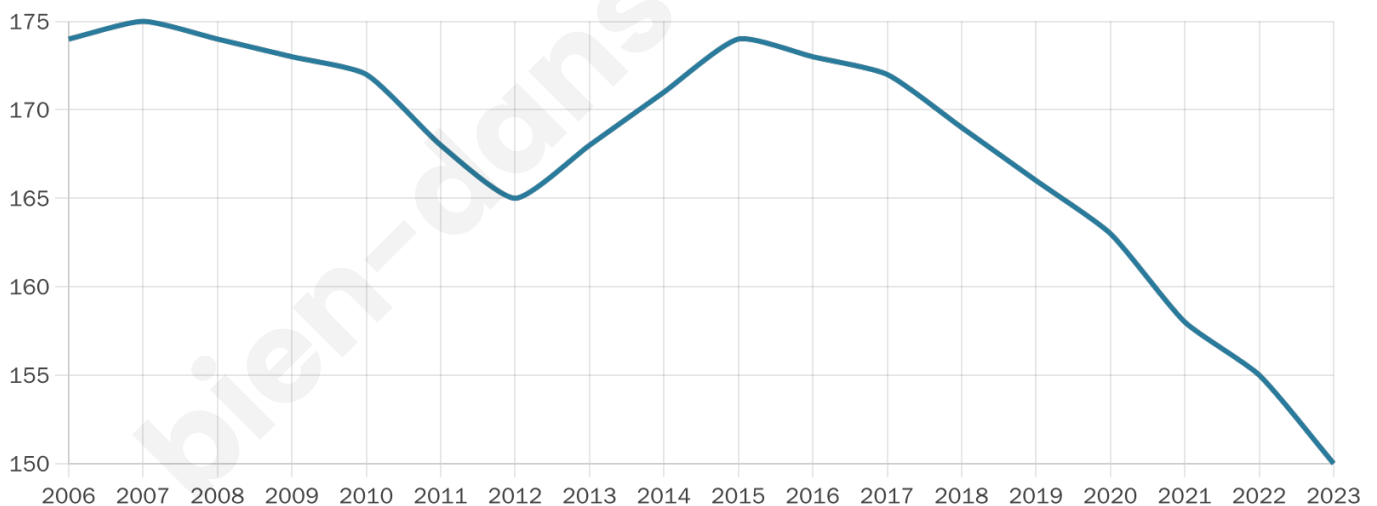

45 ans

Pop active

56%

Taux chômage

11.7%

Pop densité

25 h/km²

Revenu moyen

24 120 €/an

Evolution du nombre d'habitants

Sources : Institut national de la statistique et des études économiques (insee) selon Les dernières parutions officielles de 2024 portant sur les années 2020, 2021 et 2022.