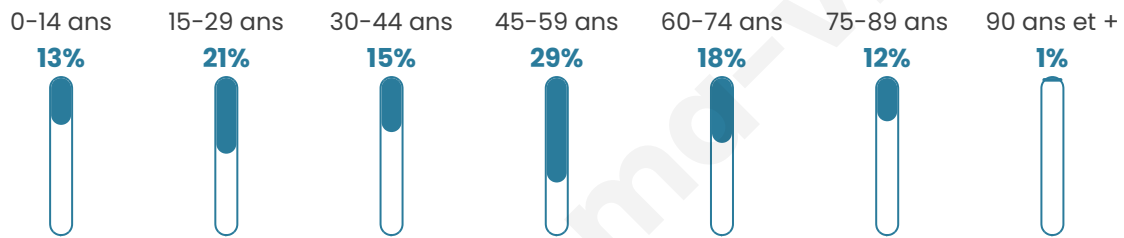

Situation géographique

i Informations clés

- **Région** : Normandie
- **Département** : Eure
- **Code postal** : 27720
- **Superficie** : 6 km²

Statistiques sur la population

Nombre d'habitants

150

Age moyen

45 ans

Pop active

56%

Taux chômage

11.7%

Pop densité

25 h/km²

Revenu moyen

Tranche d'âge

Activité professionnelle

Niveau de diplôme

Composition des ménages

Profils électoraux

Premier tour

	Marine LE PEN	26.45 %
	Emmanuel MACRON	21.49 %
	Jean-Luc MÉLENCHON	18.18 %
	Éric ZEMMOUR	11.57 %
	Valérie PÉCRESE	8.26 %
	Jean LASSALLE	4.96 %
	Yannick JADOT	3.31 %
	Nicolas DUPONT-AIGNAN	2.48 %
	Fabien ROUSSEL	1.65 %
	Nathalie ARTHAUD	0.83 %
	Anne HIDALGO	0.83 %
	Philippe POUTOU	0.00 %