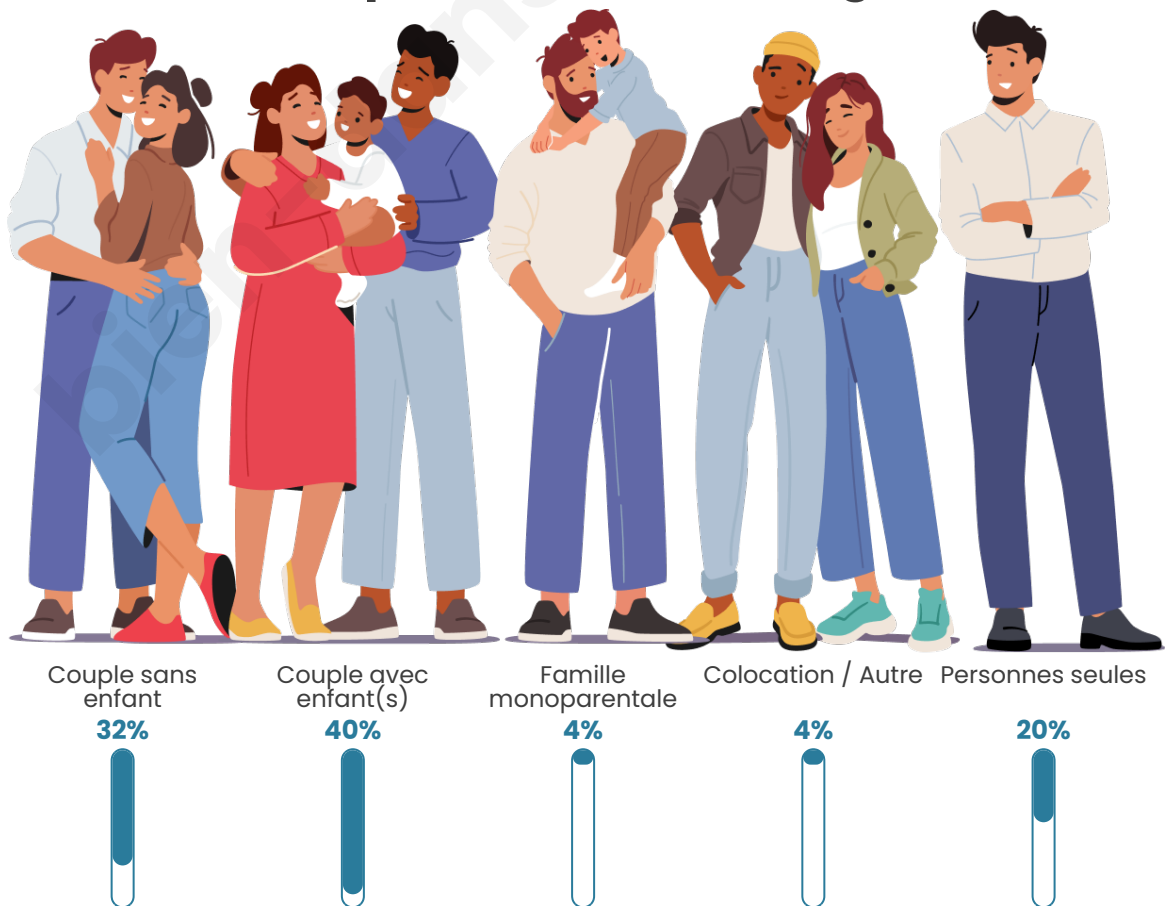

Tranche d'âge

Activité professionnelle

Niveau de diplôme

Composition des ménages

Profils électoraux

Premier tour

	Marine LE PEN	26.45 %
	Emmanuel MACRON	21.49 %
	Jean-Luc MÉLENCHON	18.18 %
	Éric ZEMMOUR	11.57 %
	Valérie PÉCRESE	8.26 %
	Jean LASSALLE	4.96 %
	Yannick JADOT	3.31 %
	Nicolas DUPONT-AIGNAN	2.48 %
	Fabien ROUSSEL	1.65 %
	Nathalie ARTHAUD	0.83 %
	Anne HIDALGO	0.83 %
	Philippe POUTOU	0.00 %