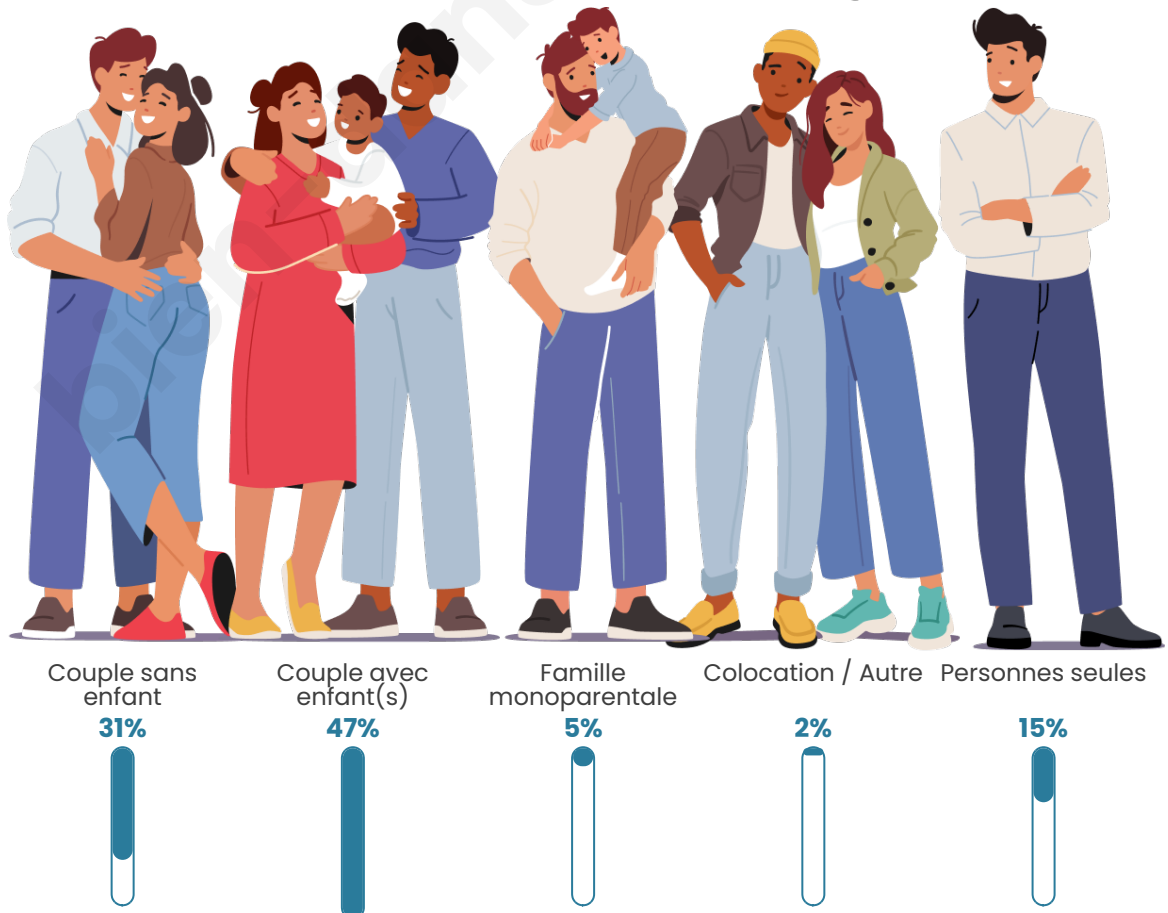

Nombre d'habitants

1 085

Age moyen

39 ans

Pop active

51.6%

Taux chômage

7.2%

Tranche d'âge

Activité professionnelle

Niveau de diplôme

Composition des ménages

Profils électoraux

Premier tour

	Marine LE PEN	31.70 %
	Emmanuel MACRON	22.43 %
	Jean-Luc MÉLENCHON	16.86 %
	Éric ZEMMOUR	8.77 %
	Valérie PÉCRESSÉ	5.90 %
	Yannick JADOT	3.71 %
	Fabien ROUSSEL	2.87 %
	Jean LASSALLE	2.70 %
	Nicolas DUPONT-AIGNAN	2.53 %
	Philippe POUTOU	1.01 %
	Anne HIDALGO	0.84 %
	Nathalie ARTHAUD	0.67 %