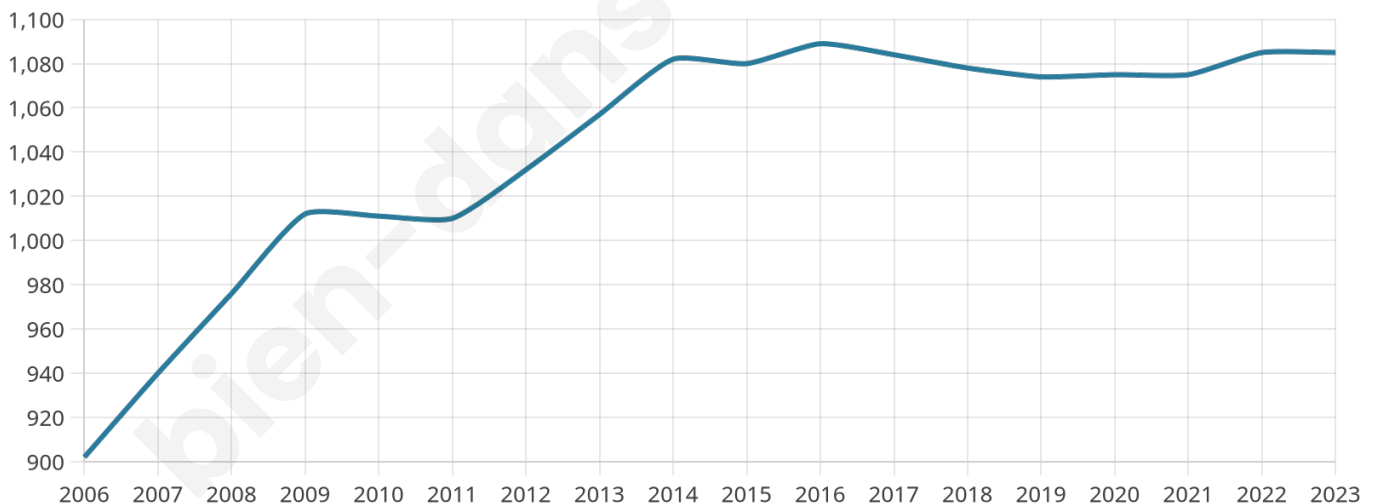

Nombre d'habitants

1 085

Age moyen

39 ans

Pop active

51.6%

Taux chômage

7.2%

Pop densité

136 h/km²

Revenu moyen

25 840 €/an

Evolution du nombre d'habitants

Sources : Institut national de la statistique et des études économiques (insee) selon Les dernières parutions officielles de 2024 portant sur les années 2020, 2021 et 2022.

Tranche d'âge

Activité professionnelle

Niveau de diplôme

Composition des ménages

Profils électoraux

Premier tour

	Marine LE PEN	31.70 %
	Emmanuel MACRON	22.43 %
	Jean-Luc MÉLENCHON	16.86 %
	Éric ZEMMOUR	8.77 %
	Valérie PÉCRESSÉ	5.90 %
	Yannick JADOT	3.71 %
	Fabien ROUSSEL	2.87 %
	Jean LASSALLE	2.70 %
	Nicolas DUPONT-AIGNAN	2.53 %
	Philippe POUTOU	1.01 %
	Anne HIDALGO	0.84 %
	Nathalie ARTHAUD	0.67 %