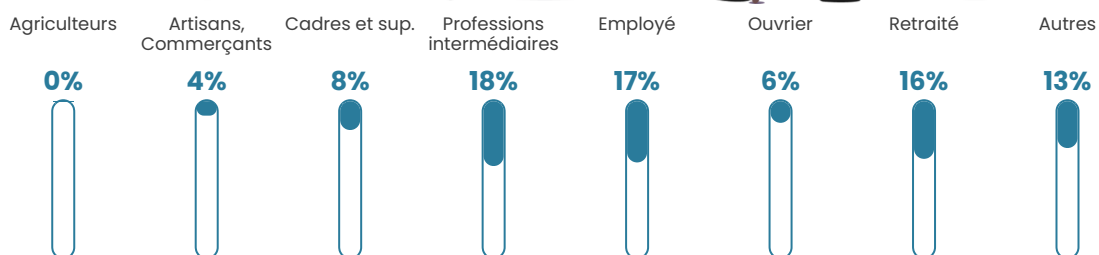

Pop densité

136 h/km²

Revenu moyen

25 840 €/an

Evolution du nombre d'habitants

Sources : Institut national de la statistique et des études économiques (insee) selon Les dernières parutions officielles de 2024 portant sur les années 2020, 2021 et 2022.

Tranche d'âge

Activité professionnelle

Niveau de diplôme

Composition des ménages

Profils électoraux

Premier tour

	Marine LE PEN	31.70 %
	Emmanuel MACRON	22.43 %
	Jean-Luc MÉLENCHON	16.86 %
	Éric ZEMMOUR	8.77 %
	Valérie PÉCRESSÉ	5.90 %
	Yannick JADOT	3.71 %
	Fabien ROUSSEL	2.87 %
	Jean LASSALLE	2.70 %
	Nicolas DUPONT-AIGNAN	2.53 %
	Philippe POUTOU	1.01 %
	Anne HIDALGO	0.84 %
	Nathalie ARTHAUD	0.67 %