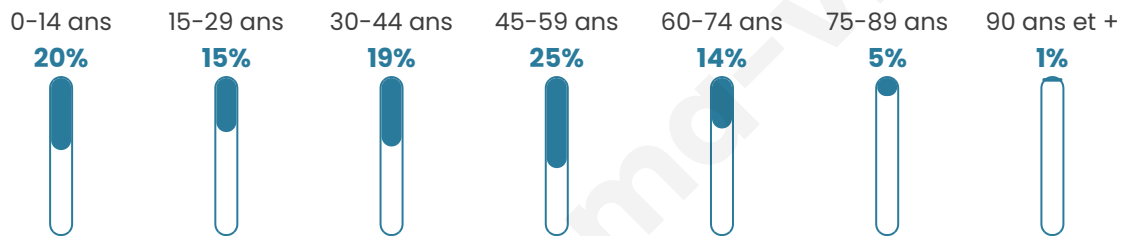

Nombre d'habitants

1 085

Age moyen

39 ans

Pop active

51.6%

Taux chômage

7.2%

Pop densité

136 h/km²

Revenu moyen

25 840 €/an

Evolution du nombre d'habitants

Sources : Institut national de la statistique et des études économiques (insee) selon Les dernières parutions officielles de 2024 portant sur les années 2020, 2021 et 2022.

Tranche d'âge

Activité professionnelle

Niveau de diplôme

Composition des ménages

Profils électoraux

Premier tour

	Marine LE PEN	31.70 %
	Emmanuel MACRON	22.43 %
	Jean-Luc MÉLENCHON	16.86 %
	Éric ZEMMOUR	8.77 %
	Valérie PÉCRESSÉ	5.90 %
	Yannick JADOT	3.71 %
	Fabien ROUSSEL	2.87 %
	Jean LASSALLE	2.70 %
	Nicolas DUPONT-AIGNAN	2.53 %
	Philippe POUTOU	1.01 %
	Anne HIDALGO	0.84 %
	Nathalie ARTHAUD	0.67 %

743 inscrits

Participation : 82.23%

Votes blancs : 2.29%

Votes nuls : 0.65%

Second tour

	Emmanuel MACRON	45,54 %
	Marine LE PEN	54,46 %

744 inscrits

Participation : 77.96%