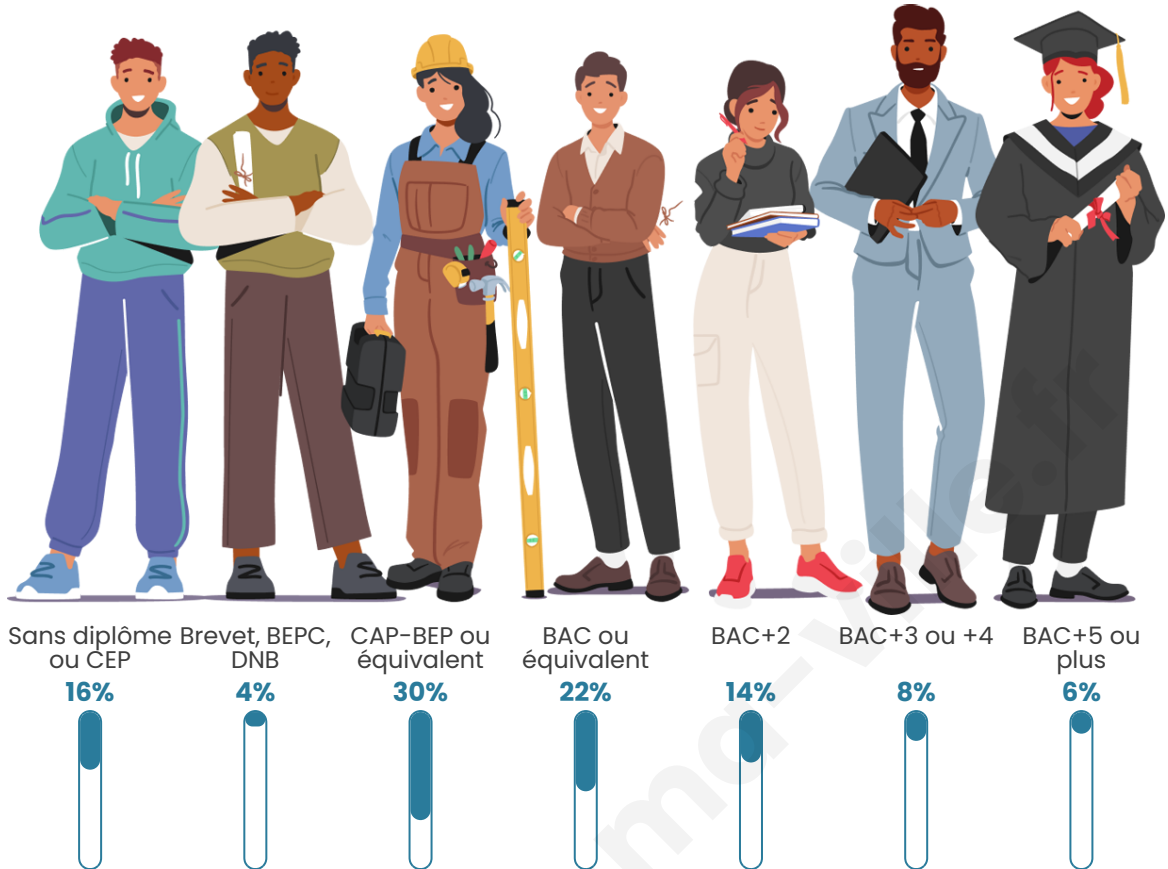

Nombre d'habitants

1 085

Age moyen

39 ans

Pop active

51.6%

Taux chômage

7.2%

Pop densité

136 h/km²

Revenu moyen

25 840 €/an

Evolution du nombre d'habitants

Sources : Institut national de la statistique et des études économiques (insee) selon Les dernières parutions officielles de 2024 portant sur les années 2020, 2021 et 2022.

Tranche d'âge

Activité professionnelle

Niveau de diplôme

Composition des ménages

Profils électoraux

Premier tour

	Marine LE PEN	31.70 %
	Emmanuel MACRON	22.43 %
	Jean-Luc MÉLENCHON	16.86 %
	Éric ZEMMOUR	8.77 %
	Valérie PÉCRESSÉ	5.90 %
	Yannick JADOT	3.71 %
	Fabien ROUSSEL	2.87 %
	Jean LASSALLE	2.70 %
	Nicolas DUPONT-AIGNAN	2.53 %
	Philippe POUTOU	1.01 %
	Anne HIDALGO	0.84 %
	Nathalie ARTHAUD	0.67 %