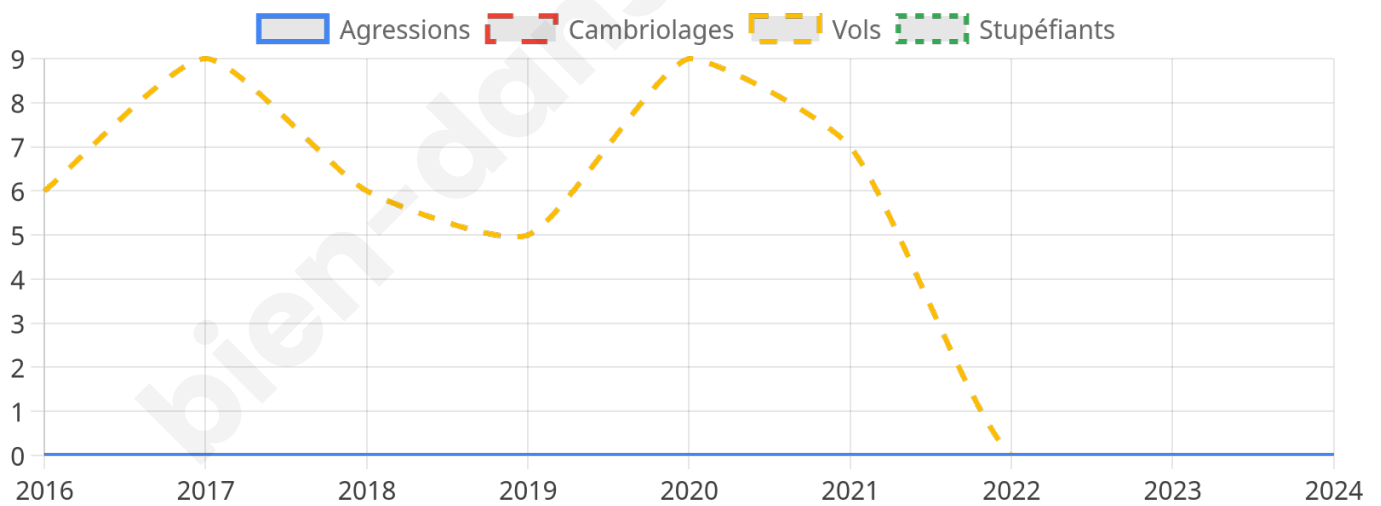

743 inscrits

Participation : 82.23%

Votes blancs : 2.29%

Votes nuls : 0.65%

Second tour

	Emmanuel MACRON	45,54 %
	Marine LE PEN	54,46 %

744 inscrits

Participation : 77.96%

Votes blancs : 6.9%

Votes nuls : 2.24%

Sécurité

Agressions physiques / sexuelles

0

Cambriolages

0

Vols / dégradations

0

Stupéfiants

0

Evolution du nombre d'infractions

Pour comparer

(en proportion du nombre d'habitants)

Sources : Bases statistiques communale, départementale et régionale de la délinquance enregistrée par la police et la gendarmerie nationales selon les dernières parutions officielles de 2025 portant sur l'année 2024 ([data.gouv](https://data.gouv.fr)).