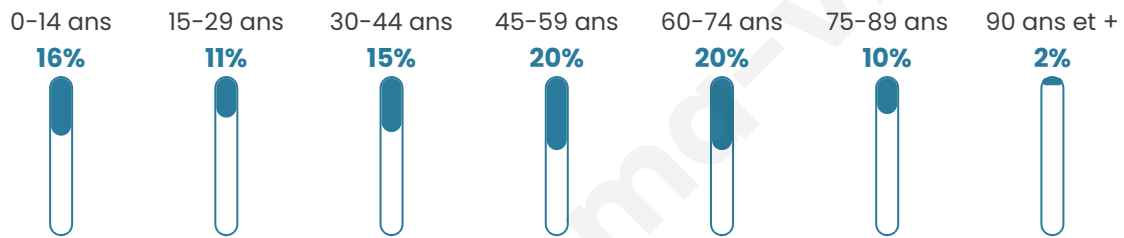

# Statistiques sur la population

Nombre d'habitants

**1 411**

Age moyen

**46 ans**

Pop active

**42.5%**

Taux chômage

**8%**

Pop densité

**30 h/km<sup>2</sup>**

Revenu moyen

**20 980 €/an**

## Evolution du nombre d'habitants

Sources : Institut national de la statistique et des études économiques (insee) selon Les dernières parutions officielles de 2024 portant sur les années 2020, 2021 et 2022.

## Tranche d'âge