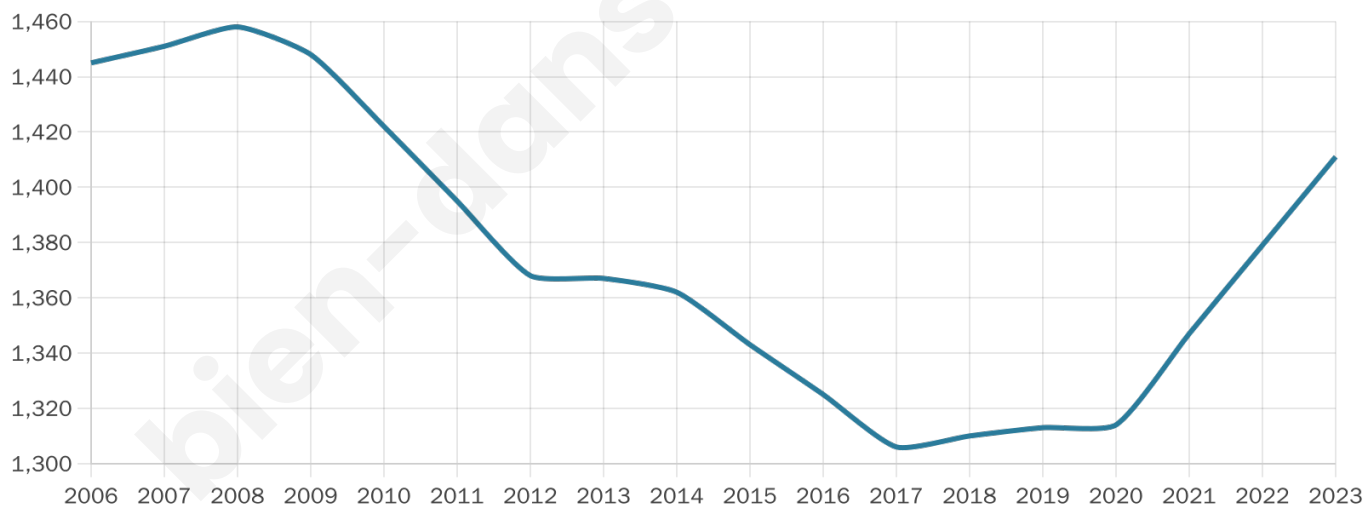

# Statistiques sur la population

Nombre d'habitants

**1 411**

Age moyen

**46 ans**

Pop active

**42.5%**

Taux chômage

**8%**

Pop densité

**30 h/km<sup>2</sup>**

Revenu moyen

**20 980 €/an**

## Evolution du nombre d'habitants

Sources : Institut national de la statistique et des études économiques (insee) selon Les dernières parutions officielles de 2024 portant sur les années 2020, 2021 et 2022.