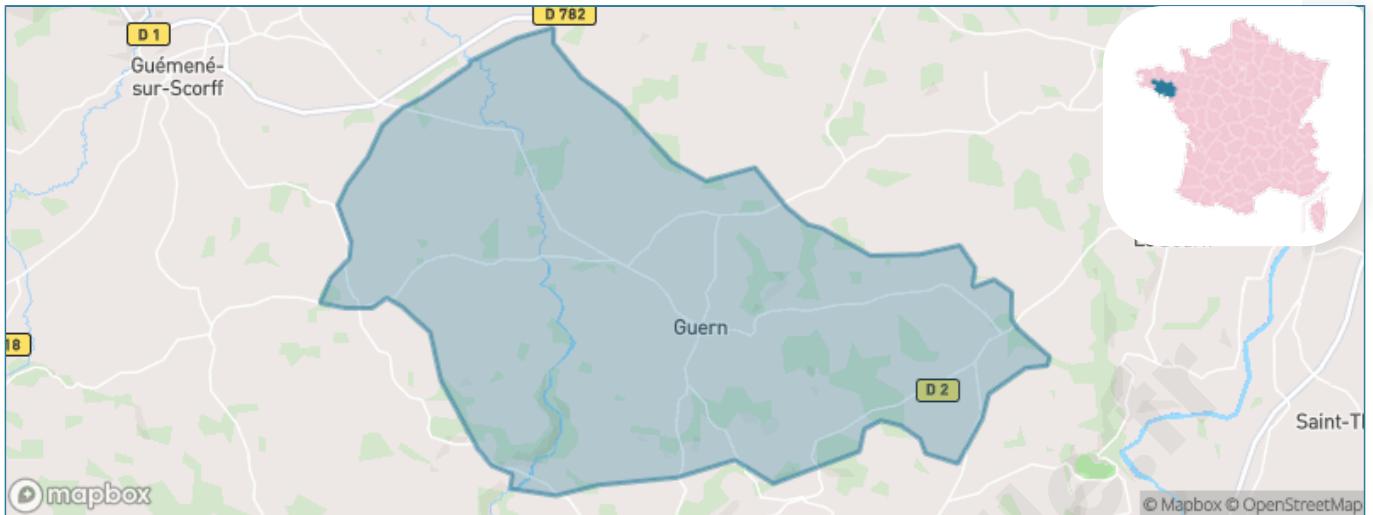

# Ville de Guern

Présenté par

**BIEN** dans  
ma **VILLE** 

# Situation géographique

## i Informations clés

- **Région** : Bretagne
- **Département** : Morbihan
- **Code postal** : 56310
- **Superficie** : 47 km<sup>2</sup>