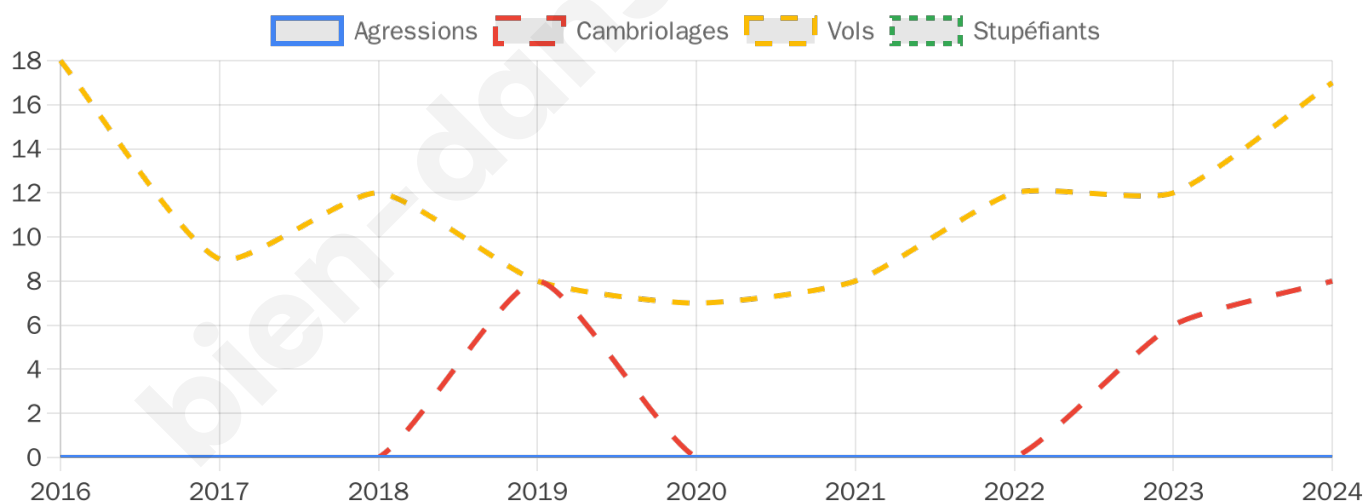

881 inscrits

Participation : 82.75%

Votes blancs : 1.10%

Votes nuls : 0.55%

Second tour

	Emmanuel MACRON	70,78 %
	Marine LE PEN	29,22 %

882 inscrits

Participation : 78.57%

Votes blancs : 5.48%

Votes nuls : 2.16%

Sécurité

Agressions physiques / sexuelles

0

Cambriolages

8

Vols / dégradations

17

Stupéfiants

0

Evolution du nombre d'infractions

Pour comparer

(en proportion du nombre d'habitants)

Sources : Bases statistiques communale, départementale et régionale de la délinquance enregistrée par la police et la gendarmerie nationales selon les dernières parutions officielles de 2025 portant sur l'année 2024 ([data.gouv](https://data.gouv.fr)).