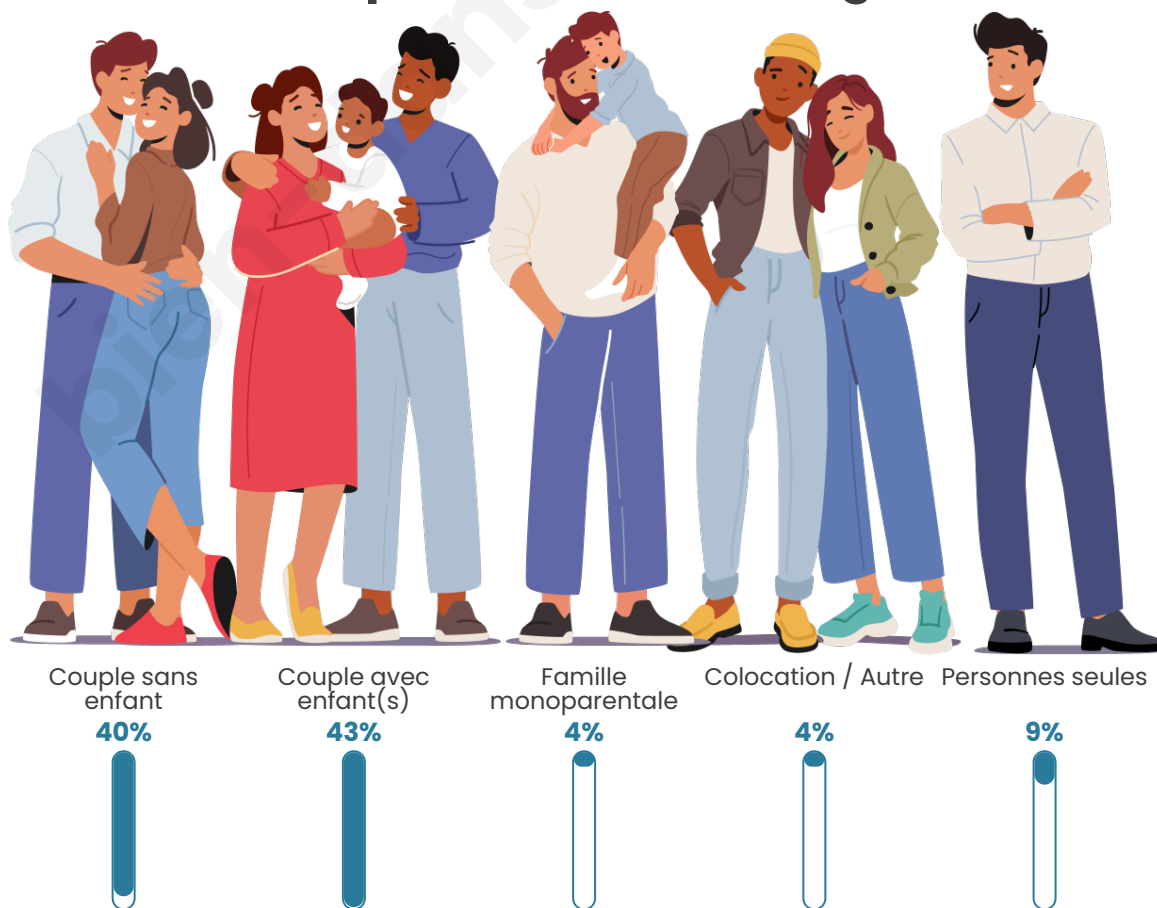

Tranche d'âge

Activité professionnelle

Niveau de diplôme

Composition des ménages

Profils électoraux

Premier tour

	Emmanuel MACRON	36.54 %
	Jean-Luc MÉLENCHON	17.02 %
	Marine LE PEN	16.18 %
	Éric ZEMMOUR	8.65 %
	Yannick JADOT	6.28 %
	Valérie PÉCRESE	6.14 %
	Nicolas DUPONT- AIGNAN	2.79 %
	Jean LASSALLE	2.51 %
	Fabien ROUSSEL	2.09 %
	Nathalie ARTHAUD	0.70 %
	Anne HIDALGO	0.56 %
	Philippe POUTOU	0.56 %