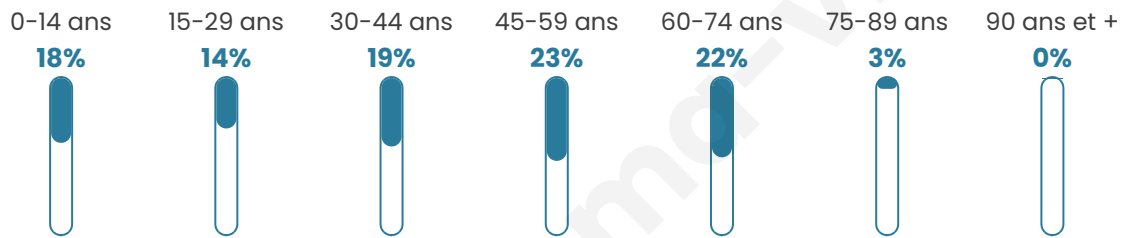

1 153

Age moyen

41 ans

Pop active

51.5%

Taux chômage

5%

Pop densité

1 153 h/km²

Revenu moyen

32 090 €/an

Evolution du nombre d'habitants

Sources : Institut national de la statistique et des études économiques (insee) selon Les dernières parutions officielles de 2024 portant sur les années 2020, 2021 et 2022.

Tranche d'âge

Activité professionnelle

Niveau de diplôme

Composition des ménages

Profils électoraux

Premier tour

	Emmanuel MACRON	36.54 %
	Jean-Luc MÉLENCHON	17.02 %
	Marine LE PEN	16.18 %
	Éric ZEMMOUR	8.65 %
	Yannick JADOT	6.28 %
	Valérie PÉCRESE	6.14 %
	Nicolas DUPONT- AIGNAN	2.79 %
	Jean LASSALLE	2.51 %
	Fabien ROUSSEL	2.09 %
	Nathalie ARTHAUD	0.70 %
	Anne HIDALGO	0.56 %
	Philippe POUTOU	0.56 %