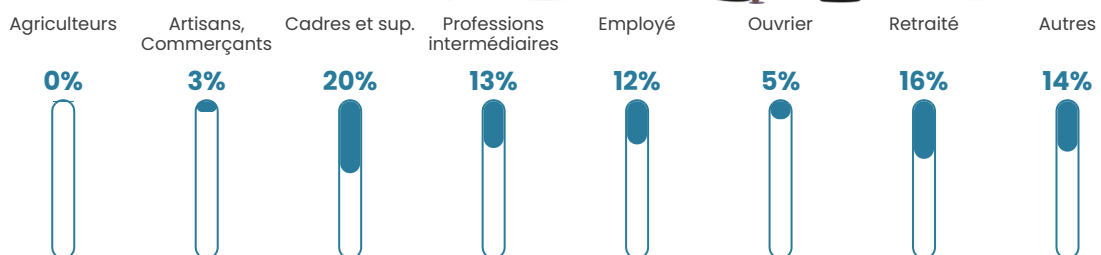

1 153 h/km²

Revenu moyen

32 090 €/an

Evolution du nombre d'habitants

Sources : Institut national de la statistique et des études économiques (insee) selon Les dernières parutions officielles de 2024 portant sur les années 2020, 2021 et 2022.

Tranche d'âge

Activité professionnelle

Niveau de diplôme

Composition des ménages

Profils électoraux

Premier tour

	Emmanuel MACRON	36.54 %
	Jean-Luc MÉLENCHON	17.02 %
	Marine LE PEN	16.18 %
	Éric ZEMMOUR	8.65 %
	Yannick JADOT	6.28 %
	Valérie PÉCRESE	6.14 %
	Nicolas DUPONT- AIGNAN	2.79 %
	Jean LASSALLE	2.51 %
	Fabien ROUSSEL	2.09 %
	Nathalie ARTHAUD	0.70 %
	Anne HIDALGO	0.56 %
	Philippe POUTOU	0.56 %