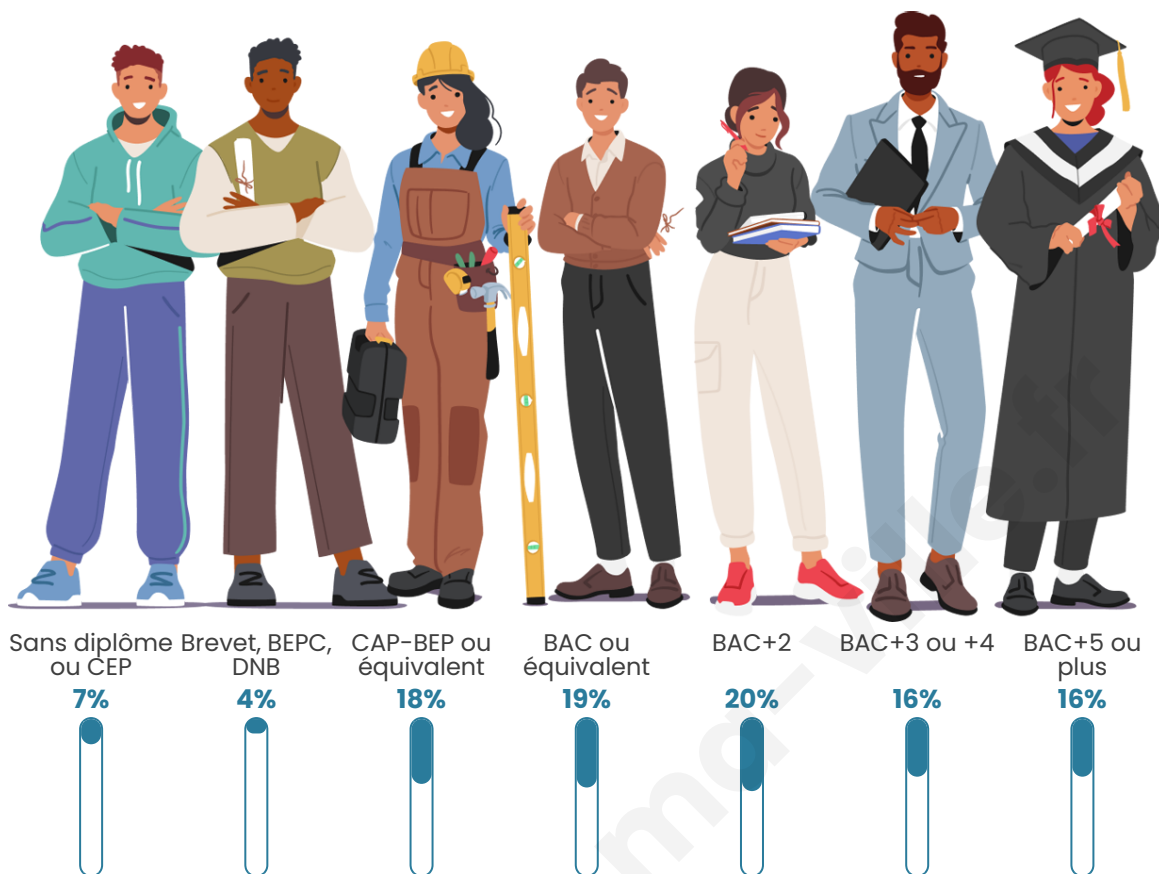

1 153

Age moyen

41 ans

Pop active

51.5%

Taux chômage

5%

Pop densité

Tranche d'âge

Activité professionnelle

Niveau de diplôme

Composition des ménages

Profils électoraux

Premier tour

	Emmanuel MACRON	36.54 %
	Jean-Luc MÉLENCHON	17.02 %
	Marine LE PEN	16.18 %
	Éric ZEMMOUR	8.65 %
	Yannick JADOT	6.28 %
	Valérie PÉCRESE	6.14 %
	Nicolas DUPONT- AIGNAN	2.79 %
	Jean LASSALLE	2.51 %
	Fabien ROUSSEL	2.09 %
	Nathalie ARTHAUD	0.70 %
	Anne HIDALGO	0.56 %
	Philippe POUTOU	0.56 %