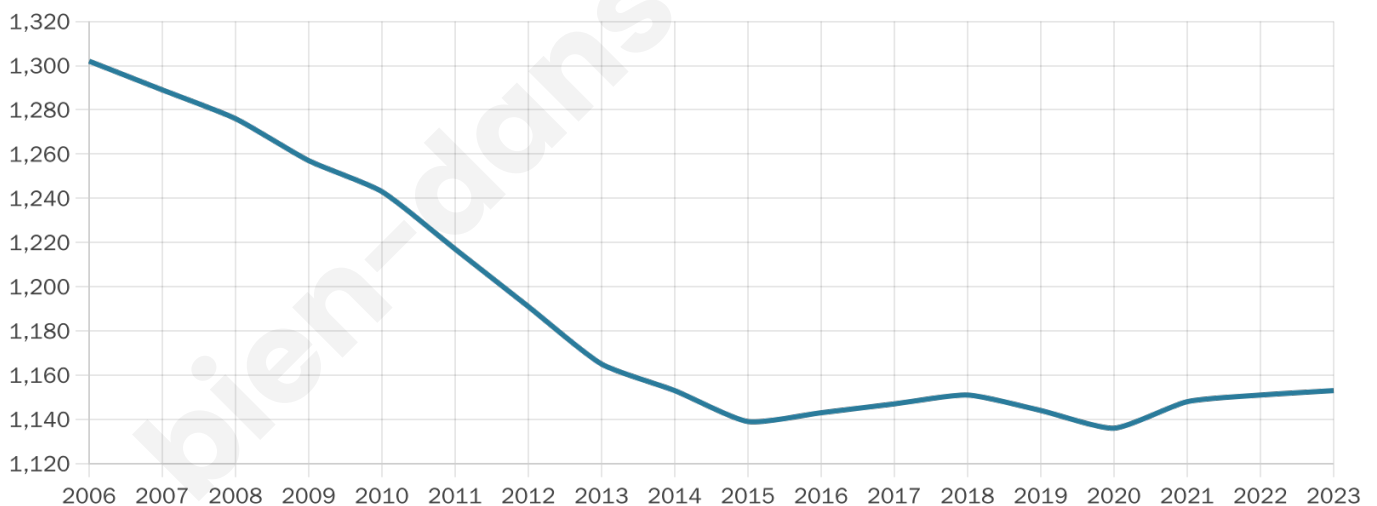

Version web

Ville de Guermantes

Présenté par

BIEN dans
ma **VILLE** 

Sommaire

Situation géographique	3
Statistiques sur la population	4
Evolution du nombre d'habitants	4
Tranche d'âge	5
0-14 ans	5
15-29 ans	5
30-44 ans	5
45-59 ans	5
60-74 ans	5
75-89 ans	5
90 ans et +	5
Activité professionnelle	5
Agriculteurs	5
Artisans, Commerçants	5
Cadres et sup.	5
Professions intermédiaires	5
Employé	5
Ouvrier	5
Retraité	5
Autres	5
Niveau de diplôme	6
Sans diplôme ou CEP	6
Brevet, BEPC, DNB	6
CAP-BEP ou équivalent	6
BAC ou équivalent	6
BAC+2	6
BAC+3 ou +4	6
BAC+5 ou plus	6
Composition des ménages	6
Couple sans enfant	6
Couple avec enfant(s)	6
Famille monoparentale	6
Colocation / Autre	6
Personnes seules	6
Profils électoraux	7
Premier tour	7
Sécurité	8
Evolution du nombre d'infractions	8
Pour comparer	9
Services à la population	10
Commerce	10
Éducation	10
Villes autour de Guermantes	12

1 153

Age moyen

41 ans

Pop active

51.5%

Taux chômage

5%

Pop densité

1 153 h/km²

Revenu moyen

32 090 €/an

Evolution du nombre d'habitants

Sources : Institut national de la statistique et des études économiques (insee) selon Les dernières parutions officielles de 2024 portant sur les années 2020, 2021 et 2022.