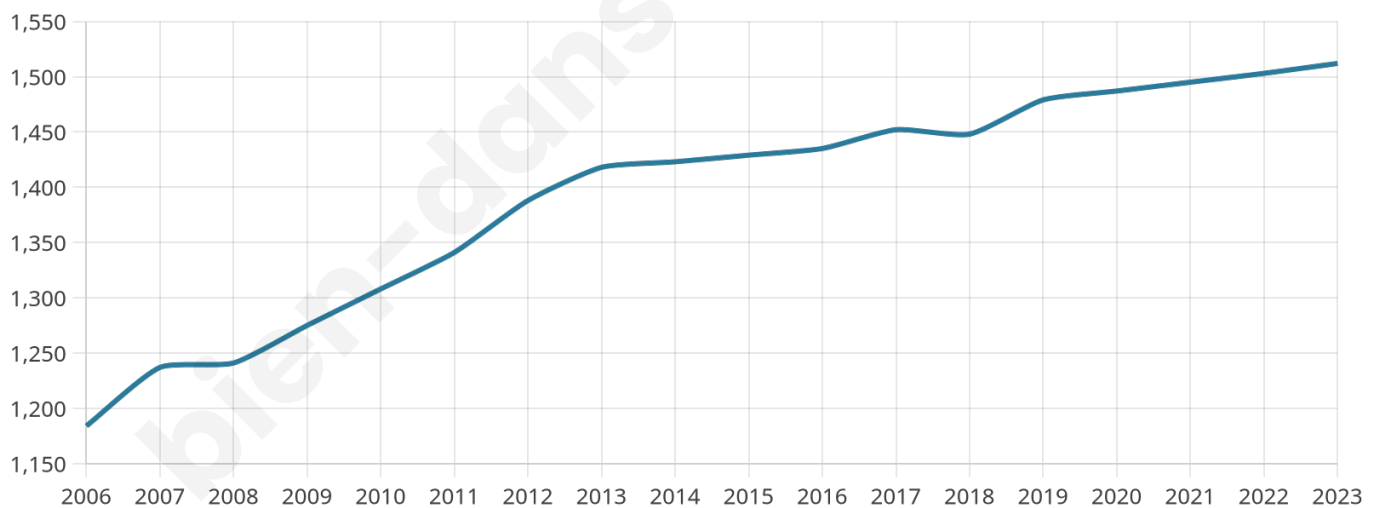

Version web

Ville de Guéreins

Présenté par

Sommaire

Situation géographique	3
Statistiques sur la population	4
Evolution du nombre d'habitants	4
Tranche d'âge	5
0-14 ans	5
15-29 ans	5
30-44 ans	5
45-59 ans	5
60-74 ans	5
75-89 ans	5
90 ans et +	5
Activité professionnelle	5
Agriculteurs	5
Artisans, Commerçants	5
Cadres et sup.	5
Professions intermédiaires	5
Employé	5
Ouvrier	5
Retraité	5
Autres	5
Niveau de diplôme	6
Sans diplôme ou CEP	6
Brevet, BEPC, DNB	6
CAP-BEP ou équivalent	6
BAC ou équivalent	6
BAC+2	6
BAC+3 ou +4	6
BAC+5 ou plus	6
Composition des ménages	6
Couple sans enfant	6
Couple avec enfant(s)	6
Famille monoparentale	6
Colocation / Autre	6
Personnes seules	6
Profil électoraux	7
Premier tour	7
Sécurité	8
Evolution du nombre d'infractions	8
Pour comparer	9
Services à la population	10
Commerce	10
Éducation	10
Villes autour de Guéreins	11
Avis sur la ville de Guéreins	12
Moyenne par critère	12
Villes autour de Guéreins	12
Répartition des avis par note	12
Répartition des avis par note	12

Age moyen

41 ans

Pop active

48.1%

Taux chômage

3.9%

Pop densité

378 h/km²

Revenu moyen

25 240 €/an

Evolution du nombre d'habitants

Sources : Institut national de la statistique et des études économiques (insee) selon Les dernières parutions officielles de 2024 portant sur les années 2020, 2021 et 2022.