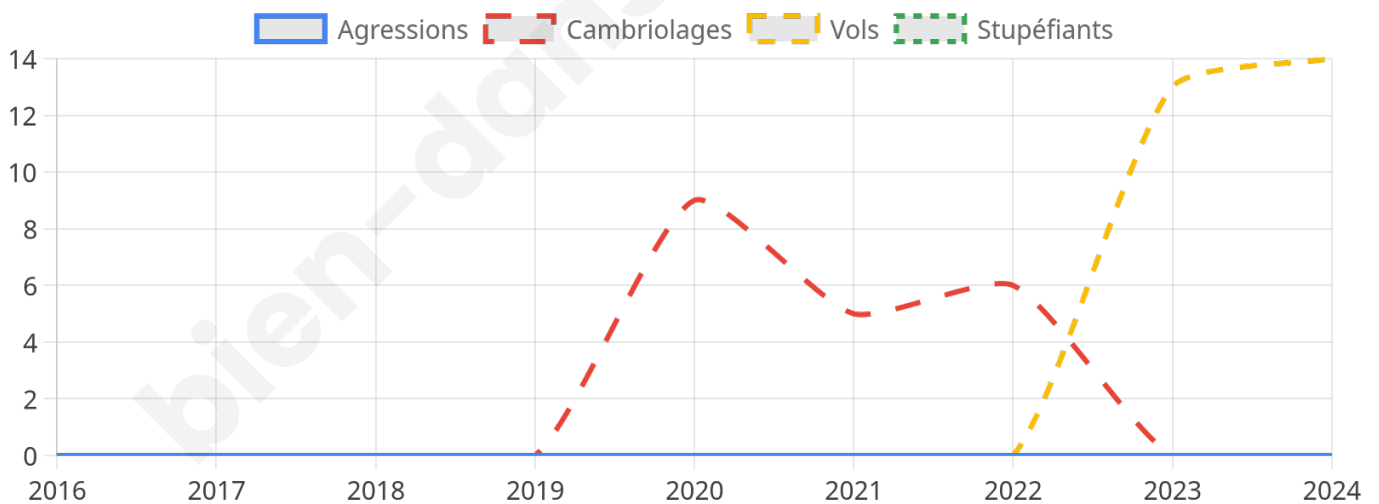

1 110 inscrits

Participation : 77.66%

Votes blancs : 1.28%

Votes nuls : 0.46%

Second tour

	Emmanuel MACRON	50,06 %
	Marine LE PEN	49,94 %

1 112 inscrits

Participation : 74.91%

Votes blancs : 5.28%

Votes nuls : 2.16%

Sécurité

Agressions physiques / sexuelles

0

Cambriolages

0

Vols / dégradations

14

Stupéfiants

0

Evolution du nombre d'infractions

Pour comparer

(en proportion du nombre d'habitants)

■ Ville ■ Département ■ Région

Sources : Bases statistiques communale, départementale et régionale de la délinquance enregistrée par la police et la gendarmerie nationales selon les dernières parutions officielles de 2025 portant sur l'année 2024 ([data.gouv](https://data.gouv.fr)).