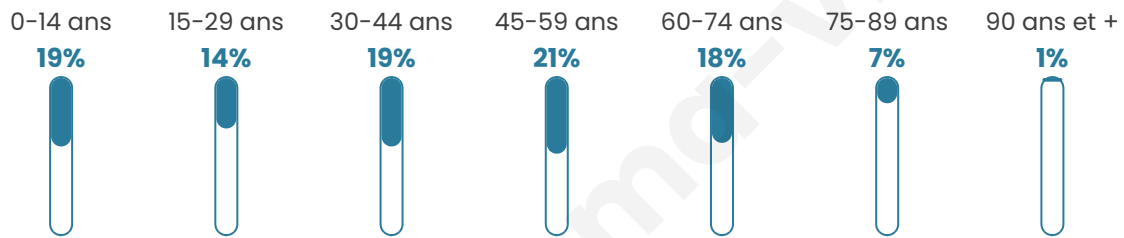

Age moyen

41 ans

Pop active

48.1%

Taux chômage

3.9%

Pop densité

378 h/km²

Revenu moyen

25 240 €/an

Evolution du nombre d'habitants

Sources : Institut national de la statistique et des études économiques (insee) selon Les dernières parutions officielles de 2024 portant sur les années 2020, 2021 et 2022.

Tranche d'âge

Activité professionnelle

Niveau de diplôme

Composition des ménages

Profils électoraux

Premier tour

	Marine LE PEN	31.88 %
	Emmanuel MACRON	26.92 %
	Jean-Luc MÉLENCHON	10.98 %
	Éric ZEMMOUR	7.91 %
	Valérie PÉCRESE	6.14 %
	Yannick JADOT	4.84 %
	Nicolas DUPONT-AIGNAN	3.54 %
	Jean LASSALLE	3.42 %
	Fabien ROUSSEL	2.13 %
	Nathalie ARTHAUD	0.94 %
	Anne HIDALGO	0.94 %
	Philippe POUTOU	0.35 %

1 110 inscrits

Participation : 77.66%

Votes blancs : 1.28%

Votes nuls : 0.46%

Second tour

	Emmanuel MACRON	50,06 %
	Marine LE PEN	49,94 %

1 112 inscrits

Participation : 74.91%