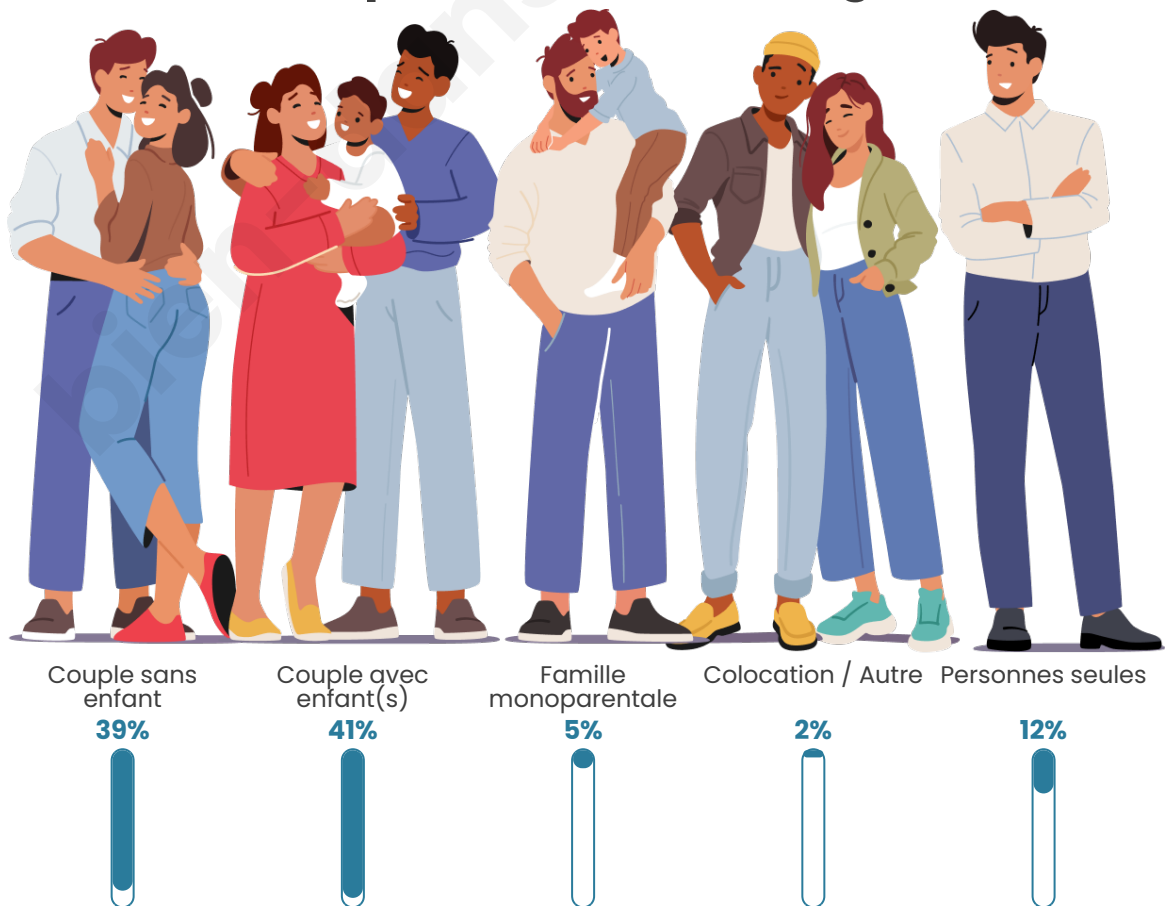

Tranche d'âge

Activité professionnelle

Niveau de diplôme

Composition des ménages

Profils électoraux

Premier tour

	Marine LE PEN	31.88 %
	Emmanuel MACRON	26.92 %
	Jean-Luc MÉLENCHON	10.98 %
	Éric ZEMMOUR	7.91 %
	Valérie PÉCRESE	6.14 %
	Yannick JADOT	4.84 %
	Nicolas DUPONT-AIGNAN	3.54 %
	Jean LASSALLE	3.42 %
	Fabien ROUSSEL	2.13 %
	Nathalie ARTHAUD	0.94 %
	Anne HIDALGO	0.94 %
	Philippe POUTOU	0.35 %