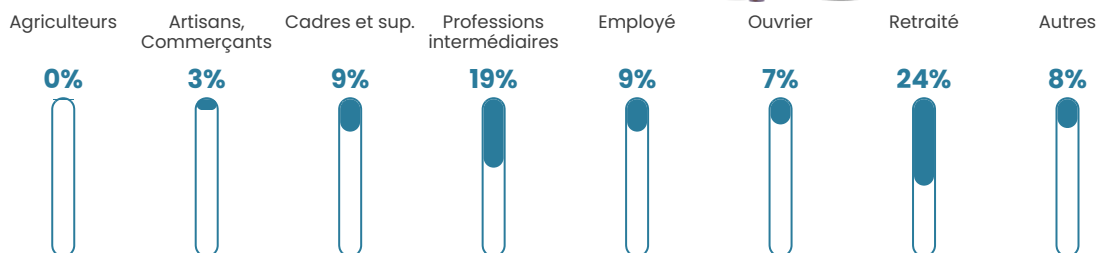

Revenu moyen

25 240 €/an

Evolution du nombre d'habitants

Sources : Institut national de la statistique et des études économiques (insee) selon Les dernières parutions officielles de 2024 portant sur les années 2020, 2021 et 2022.

Tranche d'âge

Activité professionnelle

Niveau de diplôme

Composition des ménages

Profils électoraux

Premier tour

	Marine LE PEN	31.88 %
	Emmanuel MACRON	26.92 %
	Jean-Luc MÉLENCHON	10.98 %
	Éric ZEMMOUR	7.91 %
	Valérie PÉCRESE	6.14 %
	Yannick JADOT	4.84 %
	Nicolas DUPONT-AIGNAN	3.54 %
	Jean LASSALLE	3.42 %
	Fabien ROUSSEL	2.13 %
	Nathalie ARTHAUD	0.94 %
	Anne HIDALGO	0.94 %
	Philippe POUTOU	0.35 %