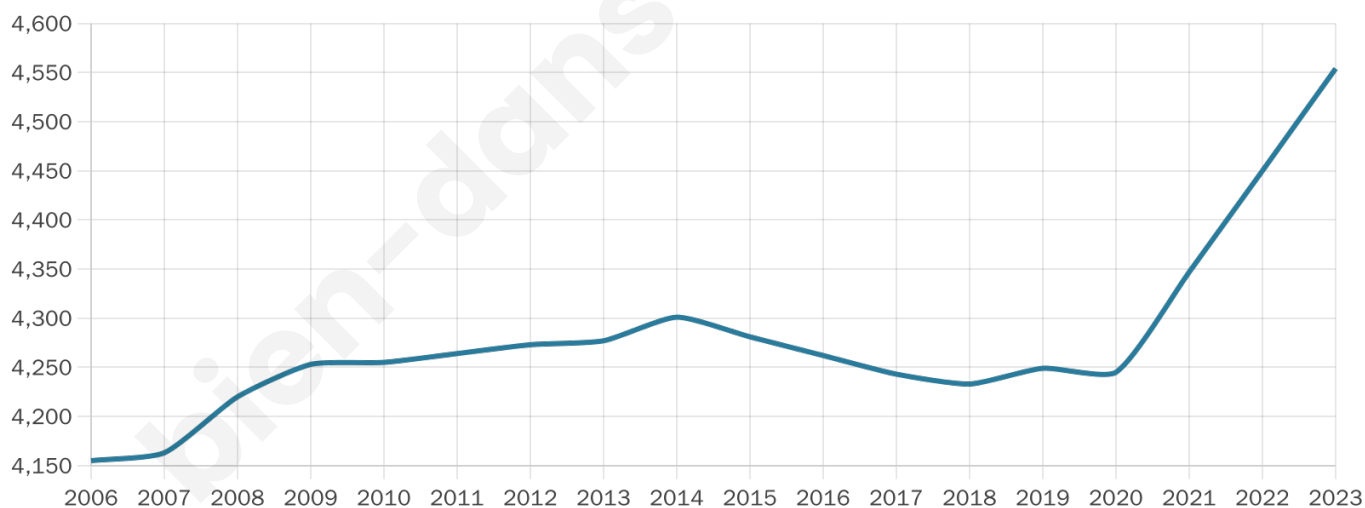

Version web

Ville de La Guerche-de-Bretagne

Présenté par

BIEN dans ma **VILLE** 

Sommaire

Situation géographique	3
Statistiques sur la population	4
Evolution du nombre d'habitants	4
Tranche d'âge	5
0-14 ans	5
15-29 ans	5
30-44 ans	5
45-59 ans	5
60-74 ans	5
75-89 ans	5
90 ans et +	5
Activité professionnelle	5
Agriculteurs	5
Artisans, Commerçants	5
Cadres et sup.	5
Professions intermédiaires	5
Employé	5
Ouvrier	5
Retraité	5
Autres	5
Niveau de diplôme	6
Sans diplôme ou CEP	6
Brevet, BEPC, DNB	6
CAP-BEP ou équivalent	6
BAC ou équivalent	6
BAC+2	6
BAC+3 ou +4	6
BAC+5 ou plus	6
Composition des ménages	6
Couple sans enfant	6
Couple avec enfant(s)	6
Famille monoparentale	6
Colocation / Autre	6
Personnes seules	6
Profil électoraux	7
Premier tour	7
Sécurité	8
Evolution du nombre d'infractions	8
Pour comparer	9
Services à la population	10
Commerce	10
Éducation	10
Villes autour de La Guerche-de-Bretagne	11
Avis sur la ville de La Guerche-de-Bretagne	12
Moyenne par critère	12
Villes autour de La Guerche-de-Bretagne	12
Répartition des avis par note	12
Répartition des avis par note	12

Age moyen

48 ans

Pop active

38.5%

Taux chômage

5.8%

Pop densité

414 h/km²

Revenu moyen

21 050 €/an

Evolution du nombre d'habitants

Sources : Institut national de la statistique et des études économiques (insee) selon Les dernières parutions officielles de 2024 portant sur les années 2020, 2021 et 2022.