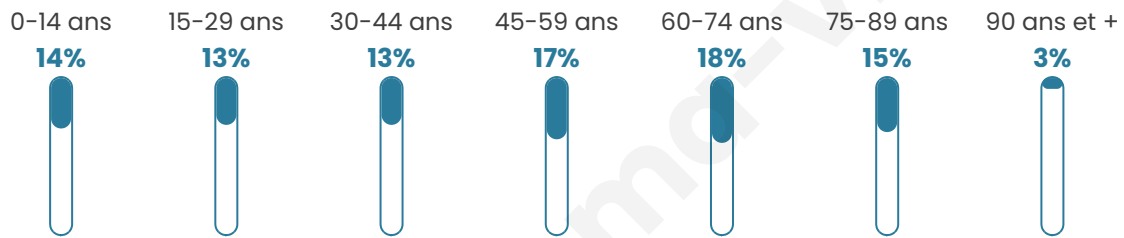

Age moyen

48 ans

Pop active

38.5%

Taux chômage

5.8%

Pop densité

414 h/km²

Revenu moyen

21 050 €/an

Evolution du nombre d'habitants

Sources : Institut national de la statistique et des études économiques (insee) selon Les dernières parutions officielles de 2024 portant sur les années 2020, 2021 et 2022.

Tranche d'âge

Activité professionnelle

Niveau de diplôme

Composition des ménages

Profils électoraux

Premier tour

	Emmanuel MACRON	41.37 %
	Marine LE PEN	21.91 %
	Jean-Luc MÉLENCHON	10.74 %
	Valérie PÉCRESSÉ	7.81 %
	Éric ZEMMOUR	4.65 %
	Yannick JADOT	4.36 %
	Jean LASSALLE	2.64 %
	Nicolas DUPONT- AIGNAN	2.59 %
	Anne HIDALGO	1.73 %
	Fabien ROUSSEL	1.15 %
	Nathalie ARTHAUD	0.67 %
	Philippe POUTOU	0.38 %