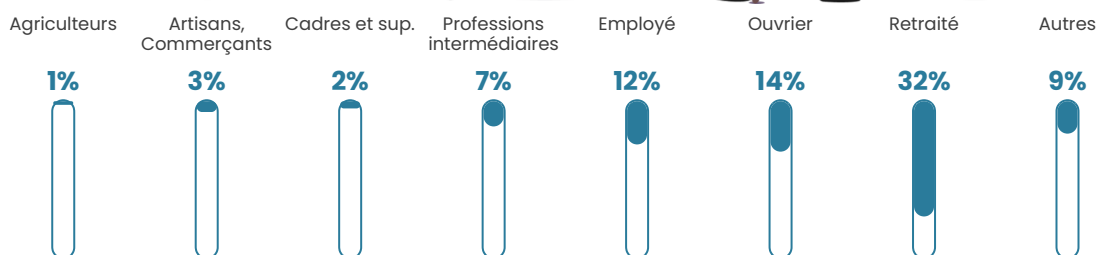

Revenu moyen

21 050 €/an

Evolution du nombre d'habitants

Sources : Institut national de la statistique et des études économiques (insee) selon Les dernières parutions officielles de 2024 portant sur les années 2020, 2021 et 2022.

Tranche d'âge

Activité professionnelle

Niveau de diplôme

Composition des ménages

Profils électoraux

Premier tour

	Emmanuel MACRON	41.37 %
	Marine LE PEN	21.91 %
	Jean-Luc MÉLENCHON	10.74 %
	Valérie PÉCRESSÉ	7.81 %
	Éric ZEMMOUR	4.65 %
	Yannick JADOT	4.36 %
	Jean LASSALLE	2.64 %
	Nicolas DUPONT- AIGNAN	2.59 %
	Anne HIDALGO	1.73 %
	Fabien ROUSSEL	1.15 %
	Nathalie ARTHAUD	0.67 %
	Philippe POUTOU	0.38 %