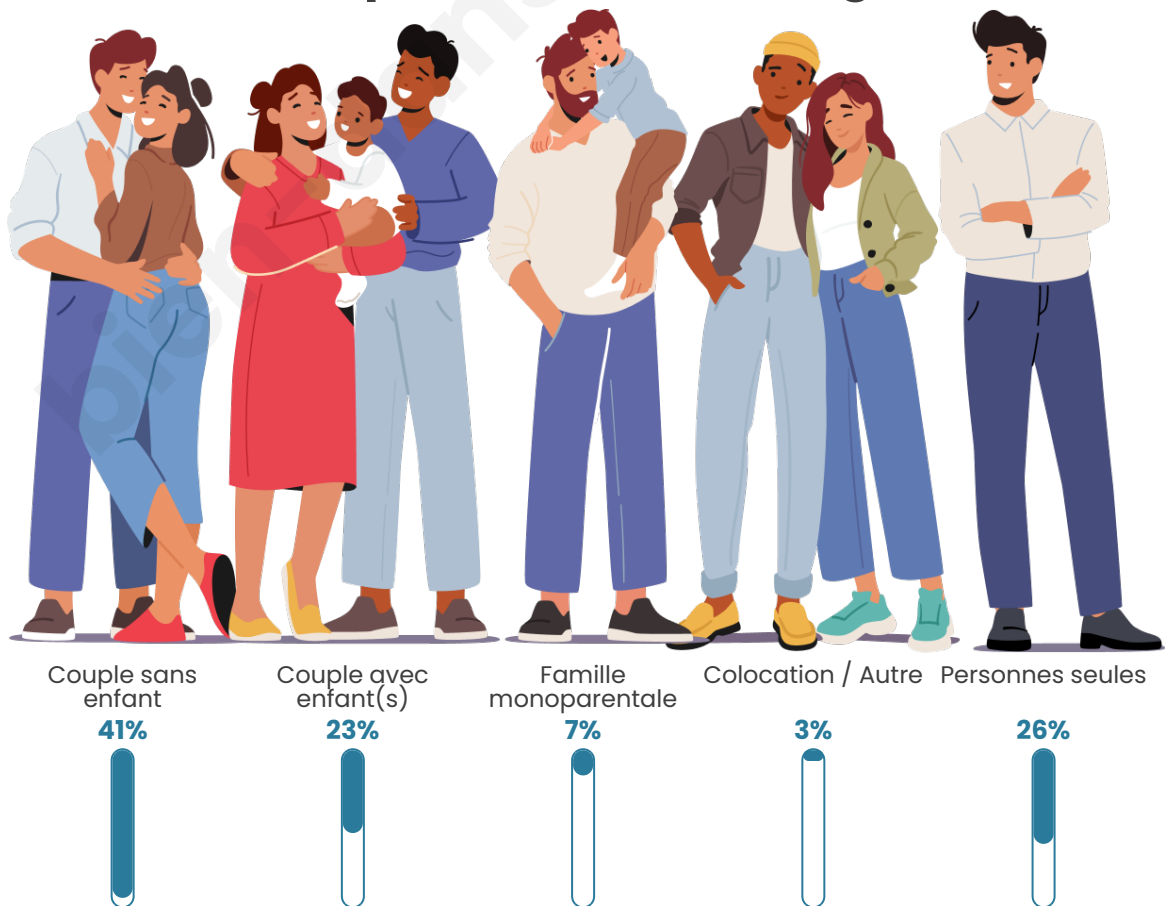

Tranche d'âge

Activité professionnelle

Niveau de diplôme

Composition des ménages

Profils électoraux

Premier tour

	Emmanuel MACRON	41.37 %
	Marine LE PEN	21.91 %
	Jean-Luc MÉLENCHON	10.74 %
	Valérie PÉCRESSÉ	7.81 %
	Éric ZEMMOUR	4.65 %
	Yannick JADOT	4.36 %
	Jean LASSALLE	2.64 %
	Nicolas DUPONT- AIGNAN	2.59 %
	Anne HIDALGO	1.73 %
	Fabien ROUSSEL	1.15 %
	Nathalie ARTHAUD	0.67 %
	Philippe POUTOU	0.38 %