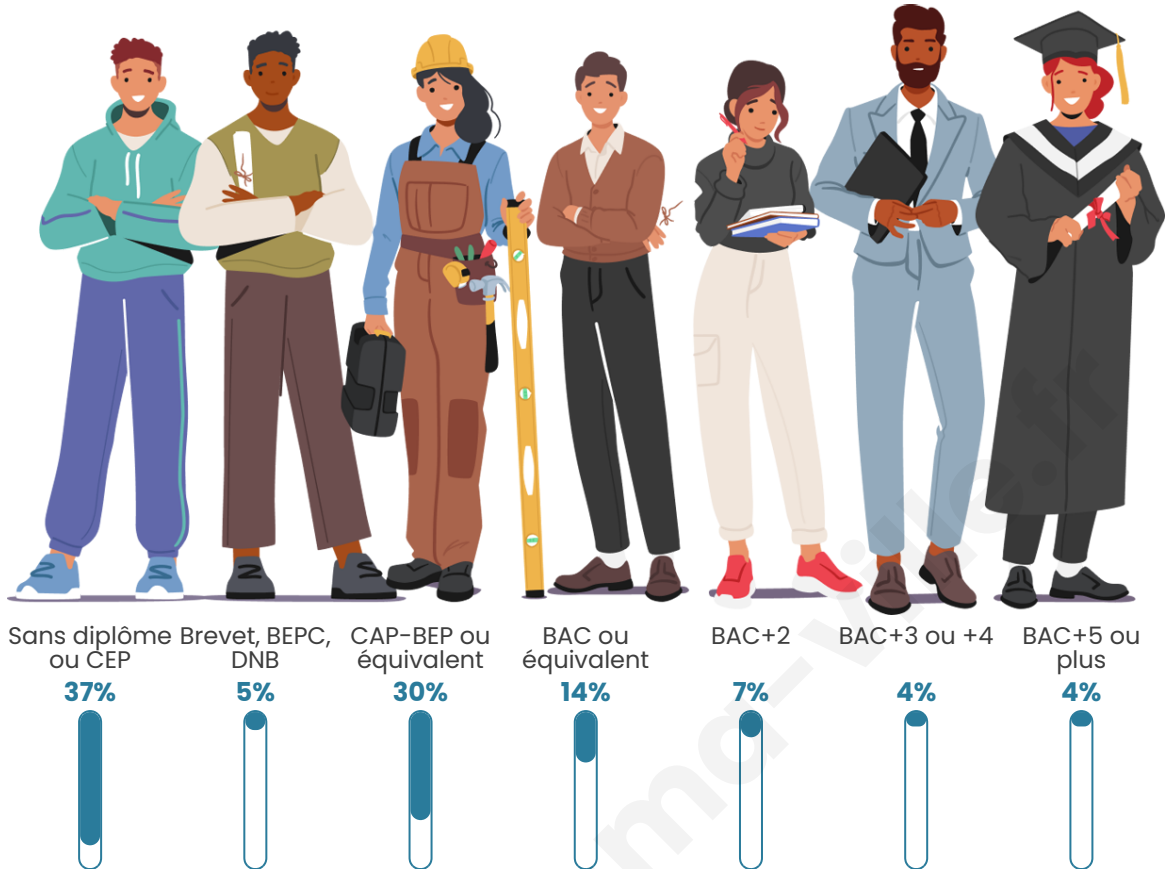

Tranche d'âge

Activité professionnelle

Niveau de diplôme

Composition des ménages

Profils électoraux

Premier tour

	Emmanuel MACRON	41.37 %
	Marine LE PEN	21.91 %
	Jean-Luc MÉLENCHON	10.74 %
	Valérie PÉCRESSÉ	7.81 %
	Éric ZEMMOUR	4.65 %
	Yannick JADOT	4.36 %
	Jean LASSALLE	2.64 %
	Nicolas DUPONT- AIGNAN	2.59 %
	Anne HIDALGO	1.73 %
	Fabien ROUSSEL	1.15 %
	Nathalie ARTHAUD	0.67 %
	Philippe POUTOU	0.38 %