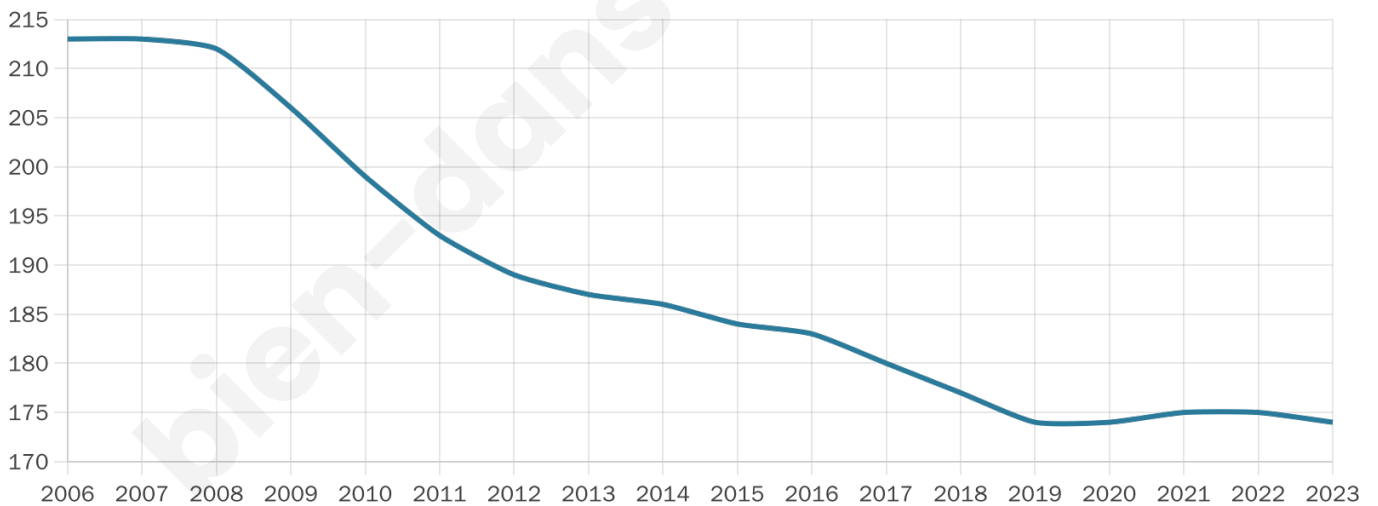

# Statistiques sur la population

Nombre d'habitants

**174**

Age moyen

**51 ans**

Pop active

**43.1%**

Taux chômage

**5.7%**

Pop densité

**35 h/km<sup>2</sup>**

Revenu moyen

**19 140 €/an**

## Evolution du nombre d'habitants

Sources : Institut national de la statistique et des études économiques (insee) selon Les dernières parutions officielles de 2024 portant sur les années 2020, 2021 et 2022.