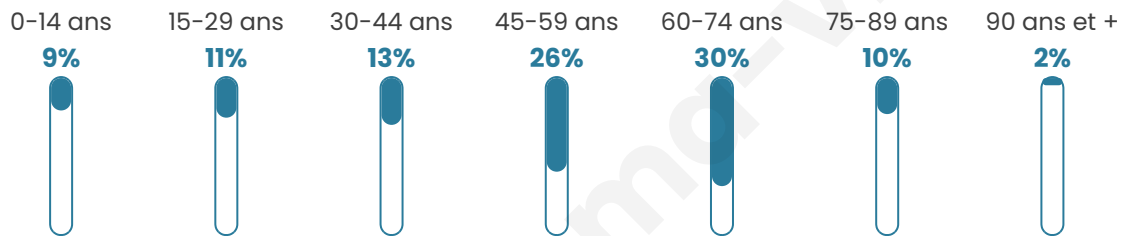

# Statistiques sur la population

Nombre d'habitants

**174**

Age moyen

**51 ans**

Pop active

**43.1%**

Taux chômage

**5.7%**

Pop densité

**35 h/km<sup>2</sup>**

Revenu moyen

**19 140 €/an**

## Evolution du nombre d'habitants

Sources : Institut national de la statistique et des études économiques (insee) selon Les dernières parutions officielles de 2024 portant sur les années 2020, 2021 et 2022.

## Tranche d'âge