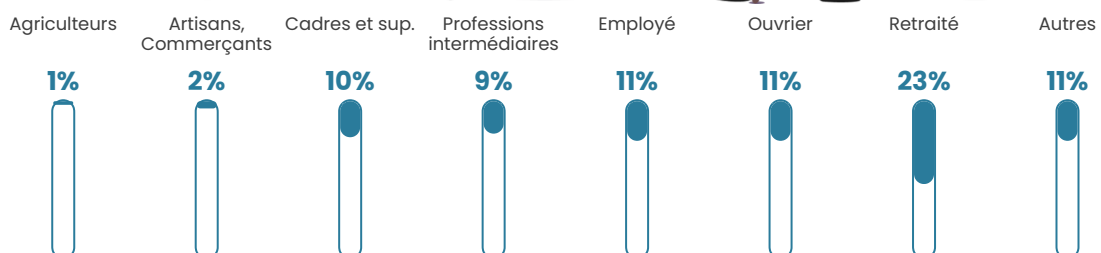

22 590 €/an

Evolution du nombre d'habitants

Sources : Institut national de la statistique et des études économiques (insee) selon Les dernières parutions officielles de 2024 portant sur les années 2020, 2021 et 2022.

Tranche d'âge

Activité professionnelle

Niveau de diplôme

Composition des ménages

Profils électoraux

Premier tour

	Emmanuel MACRON	30.12 %
	Marine LE PEN	25.18 %
	Jean-Luc MÉLENCHON	15.00 %
	Éric ZEMMOUR	11.28 %
	Valérie PÉCRESE	4.29 %
	Yannick JADOT	3.93 %
	Jean LASSALLE	2.92 %
	Nicolas DUPONT- AIGNAN	2.74 %
	Anne HIDALGO	2.05 %
	Fabien ROUSSEL	1.25 %
	Philippe POUTOU	0.89 %
	Nathalie ARTHAUD	0.36 %