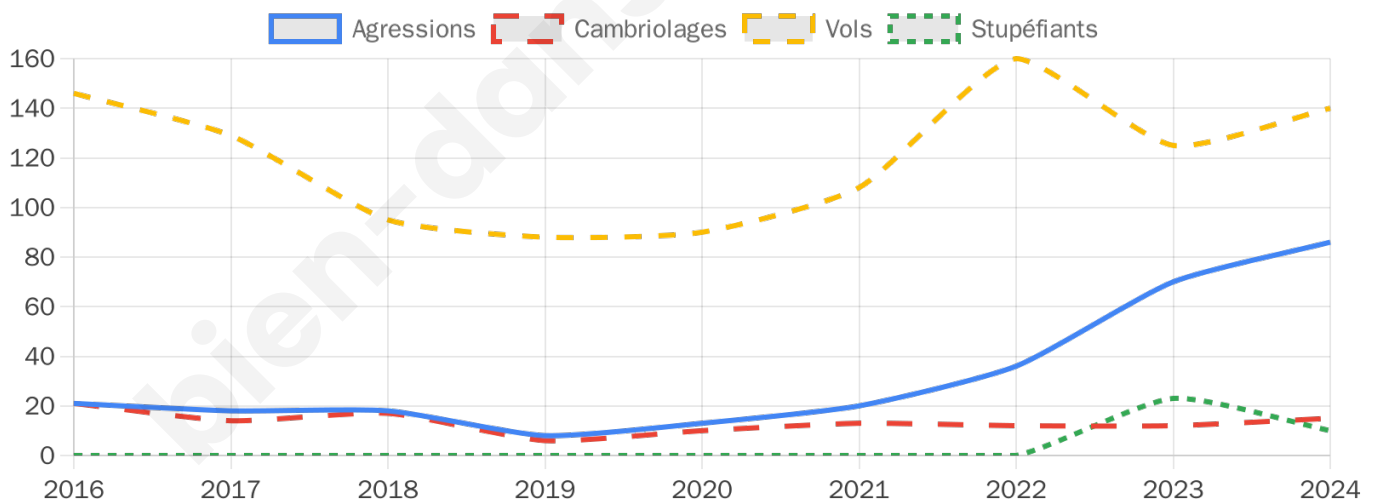

4 462 inscrits

Participation : 76.92%

Votes blancs : 1.46%

Votes nuls : 0.64%

Second tour

	Emmanuel MACRON	55,28 %
	Marine LE PEN	44,72 %

4 469 inscrits

Participation : 76.73%

Votes blancs : 5.89%

Votes nuls : 2.1%

Sécurité

Agressions physiques / sexuelles

86

Cambriolages

15

Vols / dégradations

140

Stupéfiants

10

Evolution du nombre d'infractions

Pour comparer

(en proportion du nombre d'habitants)

Sources : Bases statistiques communale, départementale et régionale de la délinquance enregistrée par la police et la gendarmerie nationales selon les dernières parutions officielles de 2025 portant sur l'année 2024 ([data.gouv](https://data.gouv.fr)).