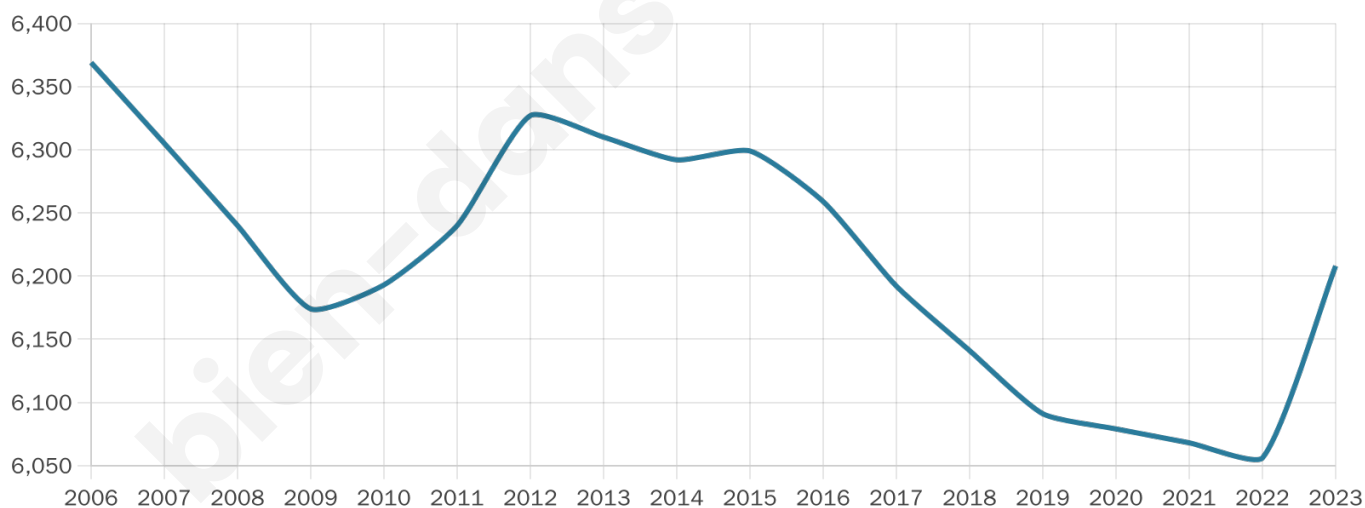

Situation géographique

i Informations clés

- **Région** : Bretagne
- **Département** : Morbihan
- **Code postal** : 56380
- **Superficie** : 52 km²

Statistiques sur la population

Nombre d'habitants

6 208

Age moyen

40 ans

Pop active

45.9%

Taux chômage

7%

Pop densité

119 h/km²

Revenu moyen

22 590 €/an

Evolution du nombre d'habitants

Sources : Institut national de la statistique et des études économiques (insee) selon Les dernières parutions officielles de 2024 portant sur les années 2020, 2021 et 2022.