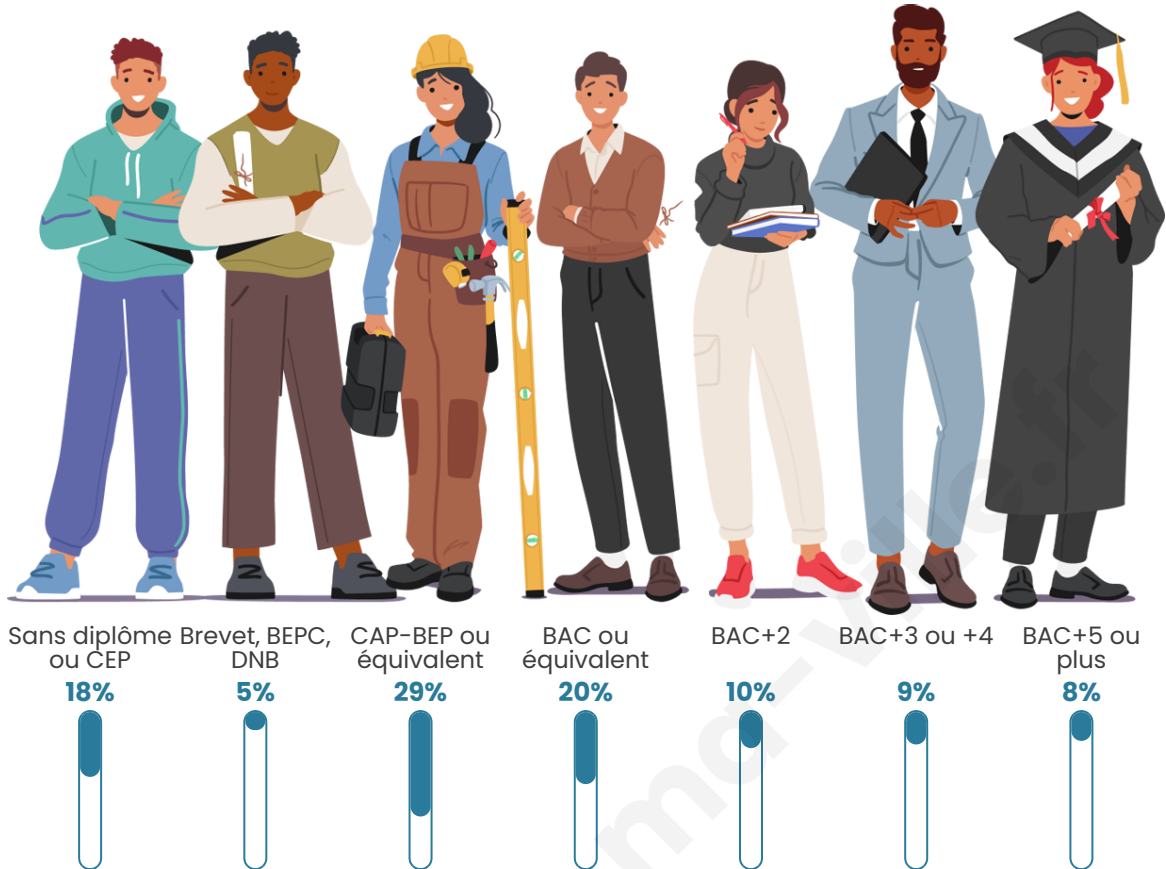

Tranche d'âge

Activité professionnelle

Niveau de diplôme

Composition des ménages

Profils électoraux

Premier tour

	Emmanuel MACRON	30.12 %
	Marine LE PEN	25.18 %
	Jean-Luc MÉLENCHON	15.00 %
	Éric ZEMMOUR	11.28 %
	Valérie PÉCRESE	4.29 %
	Yannick JADOT	3.93 %
	Jean LASSALLE	2.92 %
	Nicolas DUPONT- AIGNAN	2.74 %
	Anne HIDALGO	2.05 %
	Fabien ROUSSEL	1.25 %
	Philippe POUTOU	0.89 %
	Nathalie ARTHAUD	0.36 %