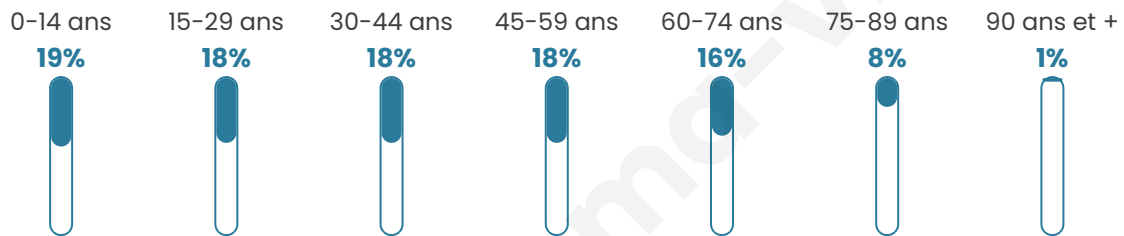

Situation géographique

i Informations clés

- **Région** : Bretagne
- **Département** : Morbihan
- **Code postal** : 56380
- **Superficie** : 52 km²

Statistiques sur la population

Nombre d'habitants

6 208

Age moyen

40 ans

Pop active

45.9%

Taux chômage

7%

Pop densité

119 h/km²

Revenu moyen

Tranche d'âge

Activité professionnelle

Niveau de diplôme

Composition des ménages

Profils électoraux

Premier tour

	Emmanuel MACRON	30.12 %
	Marine LE PEN	25.18 %
	Jean-Luc MÉLENCHON	15.00 %
	Éric ZEMMOUR	11.28 %
	Valérie PÉCRESE	4.29 %
	Yannick JADOT	3.93 %
	Jean LASSALLE	2.92 %
	Nicolas DUPONT- AIGNAN	2.74 %
	Anne HIDALGO	2.05 %
	Fabien ROUSSEL	1.25 %
	Philippe POUTOU	0.89 %
	Nathalie ARTHAUD	0.36 %