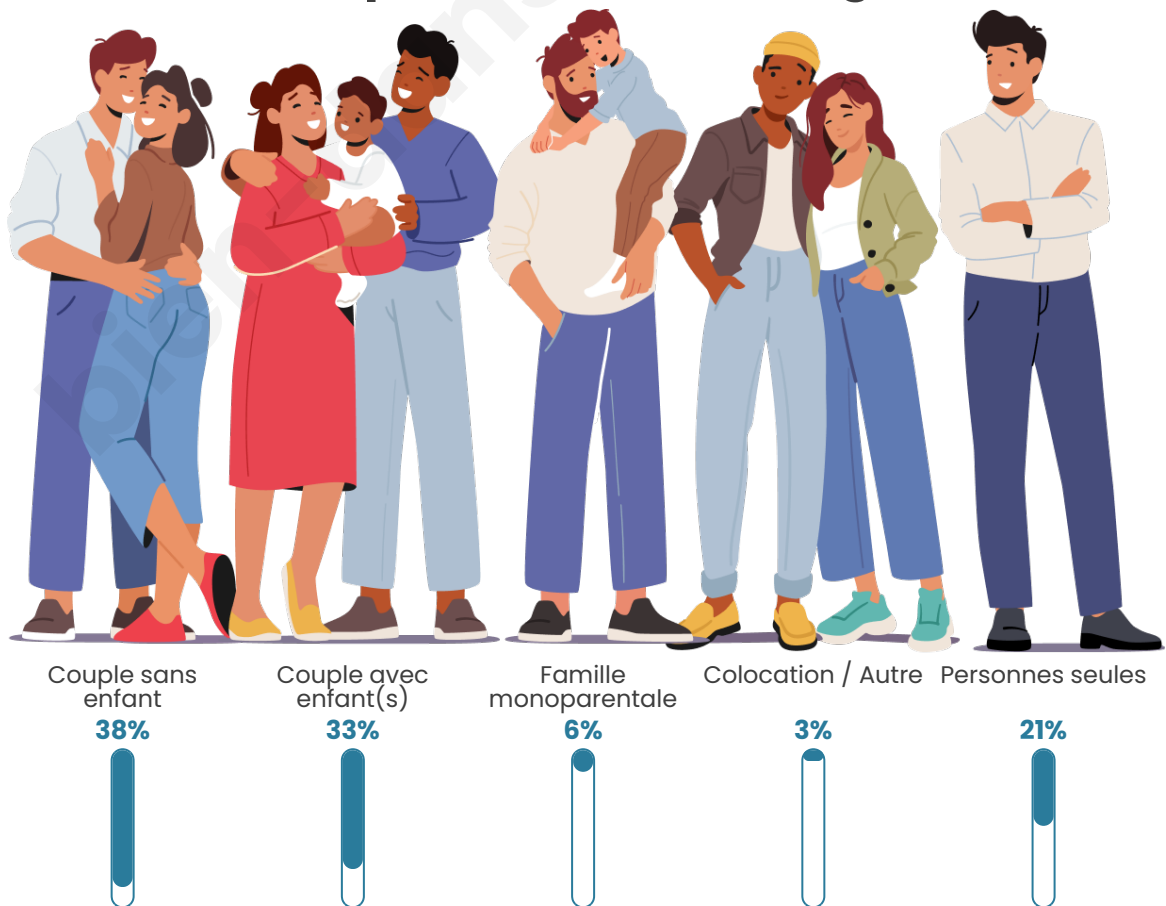

Tranche d'âge

Activité professionnelle

Niveau de diplôme

Composition des ménages

Profils électoraux

Premier tour

	Emmanuel MACRON	30.12 %
	Marine LE PEN	25.18 %
	Jean-Luc MÉLENCHON	15.00 %
	Éric ZEMMOUR	11.28 %
	Valérie PÉCRESE	4.29 %
	Yannick JADOT	3.93 %
	Jean LASSALLE	2.92 %
	Nicolas DUPONT- AIGNAN	2.74 %
	Anne HIDALGO	2.05 %
	Fabien ROUSSEL	1.25 %
	Philippe POUTOU	0.89 %
	Nathalie ARTHAUD	0.36 %