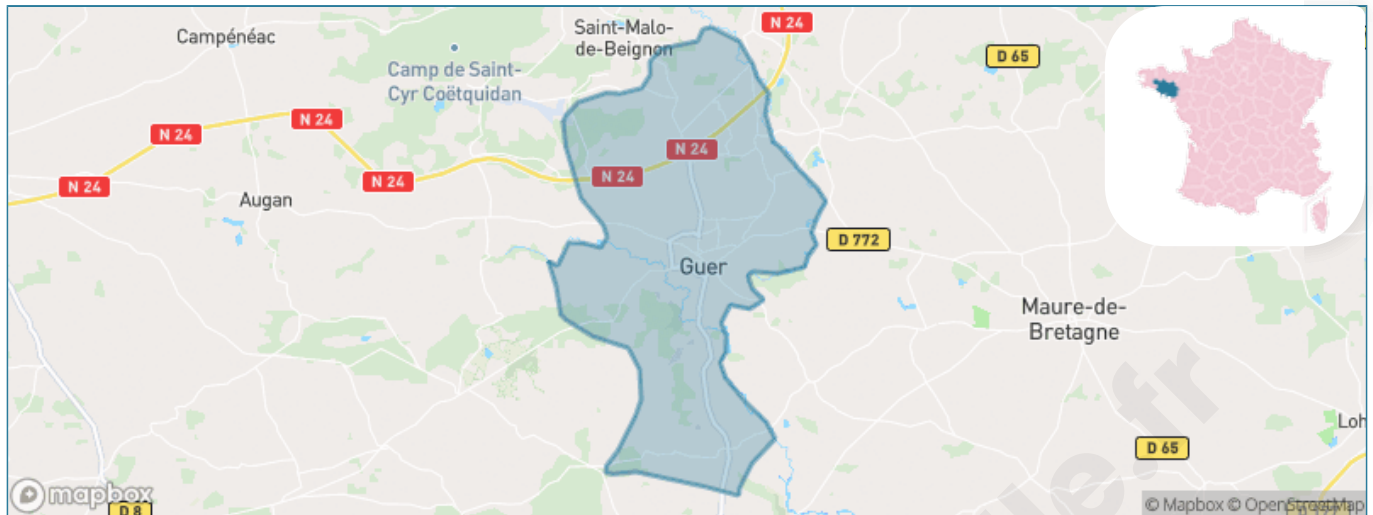

Version web

Ville de Guer

Présenté par

BIEN dans
ma **VILLE** 

Sommaire

Situation géographique	3
Statistiques sur la population	4
Evolution du nombre d'habitants	4
Tranche d'âge	5
0-14 ans	5
15-29 ans	5
30-44 ans	5
45-59 ans	5
60-74 ans	5
75-89 ans	5
90 ans et +	5
Activité professionnelle	5
Agriculteurs	5
Artisans, Commerçants	5
Cadres et sup.	5
Professions intermédiaires	5
Employé	5
Ouvrier	5
Retraité	5
Autres	5
Niveau de diplôme	6
Sans diplôme ou CEP	6
Brevet, BEPC, DNB	6
CAP-BEP ou équivalent	6
BAC ou équivalent	6
BAC+2	6
BAC+3 ou +4	6
BAC+5 ou plus	6
Composition des ménages	6
Couple sans enfant	6
Couple avec enfant(s)	6
Famille monoparentale	6
Colocation / Autre	6
Personnes seules	6
Profil électoraux	7
Premier tour	7
Sécurité	8
Evolution du nombre d'infractions	8
Pour comparer	9
Services à la population	10
Commerce	10
Éducation	10
Villes autour de Guer	11
Avis sur la ville de Guer	12
Moyenne par critère	12
Villes autour de Guer	12
Répartition des avis par note	12
Répartition des avis par note	12

Situation géographique

i Informations clés

- **Région** : Bretagne
- **Département** : Morbihan
- **Code postal** : 56380
- **Superficie** : 52 km²

Statistiques sur la population

Nombre d'habitants

6 208

Age moyen