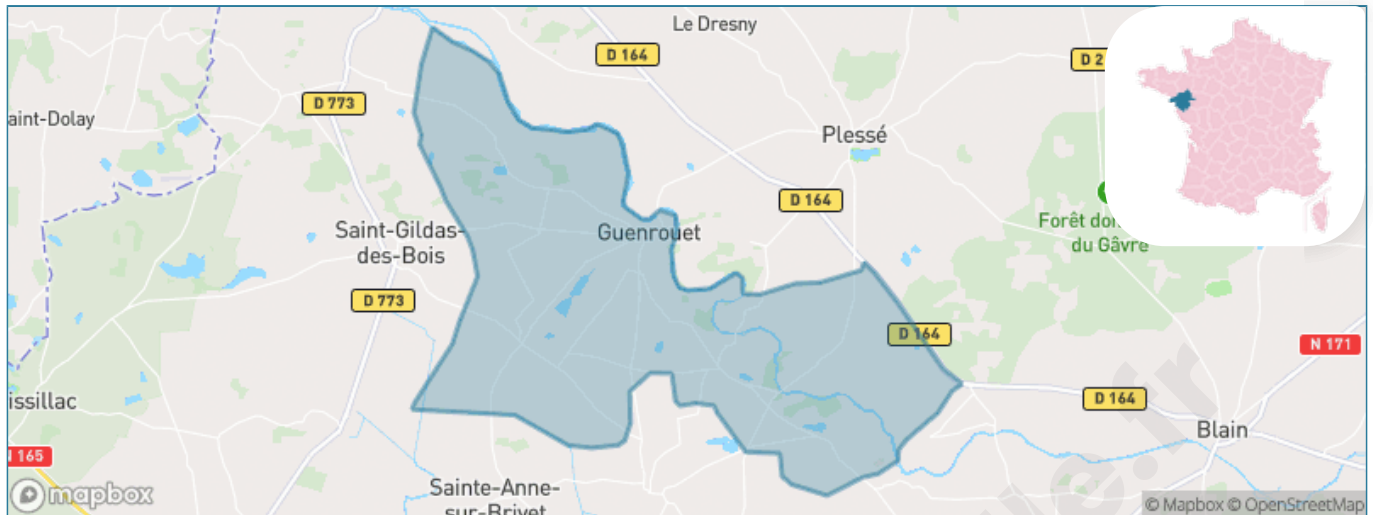

# Ville de Guenrouet

Présenté par

**BIEN** dans  
ma **VILLE** 

# Situation géographique

## i Informations clés

- **Région** : Pays de la Loire
- **Département** : Loire-Atlantique
- **Code postal** : 44530
- **Superficie** : 69 km<sup>2</sup>