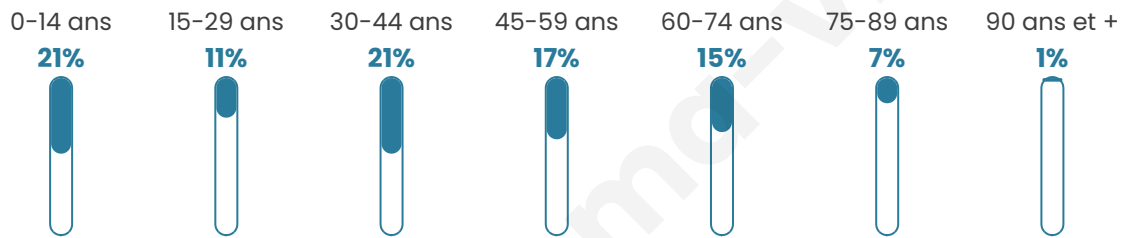

# Statistiques sur la population

Nombre d'habitants

**3 673**

Age moyen

**40 ans**

Pop active

**45.1%**

Taux chômage

**6.2%**

Pop densité

**53 h/km<sup>2</sup>**

Revenu moyen

**21 200 €/an**

## Evolution du nombre d'habitants

Sources : Institut national de la statistique et des études économiques (insee) selon Les dernières parutions officielles de 2024 portant sur les années 2020, 2021 et 2022.

## Tranche d'âge