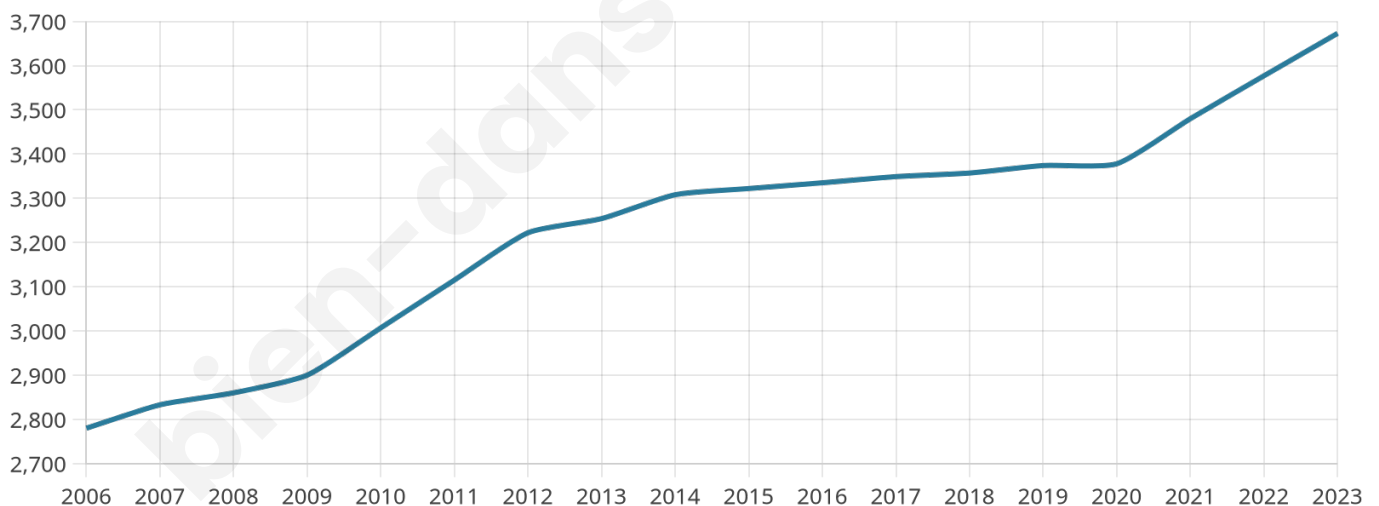

# Statistiques sur la population

Nombre d'habitants

**3 673**

Age moyen

**40 ans**

Pop active

**45.1%**

Taux chômage

**6.2%**

Pop densité

**53 h/km<sup>2</sup>**

Revenu moyen

**21 200 €/an**

## Evolution du nombre d'habitants

Sources : Institut national de la statistique et des études économiques (insee) selon Les dernières parutions officielles de 2024 portant sur les années 2020, 2021 et 2022.