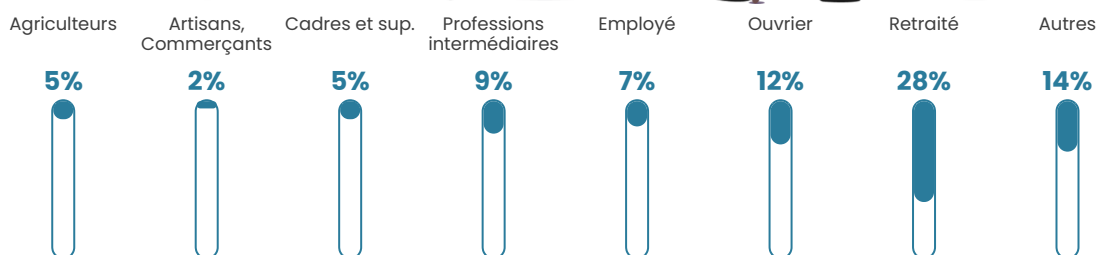

Pop densité

31 h/km²

Revenu moyen

21 770 €/an

Evolution du nombre d'habitants

Sources : Institut national de la statistique et des études économiques (insee) selon Les dernières parutions officielles de 2024 portant sur les années 2020, 2021 et 2022.

Tranche d'âge

Activité professionnelle

Niveau de diplôme

Composition des ménages

Profils électoraux

Premier tour

	Emmanuel MACRON	32.65 %
	Marine LE PEN	21.09 %
	Jean-Luc MÉLENCHON	19.05 %
	Jean LASSALLE	4.76 %
	Valérie PÉCRESSÉ	4.76 %
	Yannick JADOT	4.08 %
	Nicolas DUPONT- AIGNAN	3.40 %
	Éric ZEMMOUR	2.72 %
	Philippe POUTOU	2.72 %
	Fabien ROUSSEL	2.04 %
	Anne HIDALGO	2.04 %
	Nathalie ARTHAUD	0.68 %