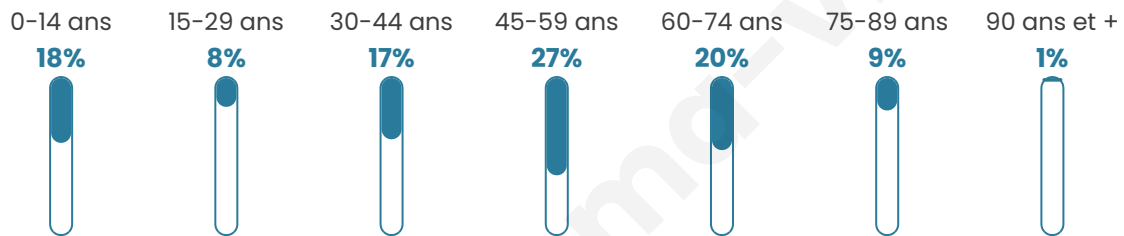

Nombre d'habitants

215

Age moyen

45 ans

Pop active

44.7%

Taux chômage

4.7%

Pop densité

31 h/km²

Revenu moyen

21 770 €/an

Evolution du nombre d'habitants

Sources : Institut national de la statistique et des études économiques (insee) selon Les dernières parutions officielles de 2024 portant sur les années 2020, 2021 et 2022.

Tranche d'âge

Activité professionnelle

Niveau de diplôme

Composition des ménages

Profils électoraux

Premier tour

	Emmanuel MACRON	32.65 %
	Marine LE PEN	21.09 %
	Jean-Luc MÉLENCHON	19.05 %
	Jean LASSALLE	4.76 %
	Valérie PÉCRESSÉ	4.76 %
	Yannick JADOT	4.08 %
	Nicolas DUPONT- AIGNAN	3.40 %
	Éric ZEMMOUR	2.72 %
	Philippe POUTOU	2.72 %
	Fabien ROUSSEL	2.04 %
	Anne HIDALGO	2.04 %
	Nathalie ARTHAUD	0.68 %

181 inscrits

Participation : 85.08%

Votes blancs : 4.55%

Votes nuls : 0.00%

Second tour

	Emmanuel MACRON	65,63 %
	Marine LE PEN	34,38 %

181 inscrits

Participation : 82.32%