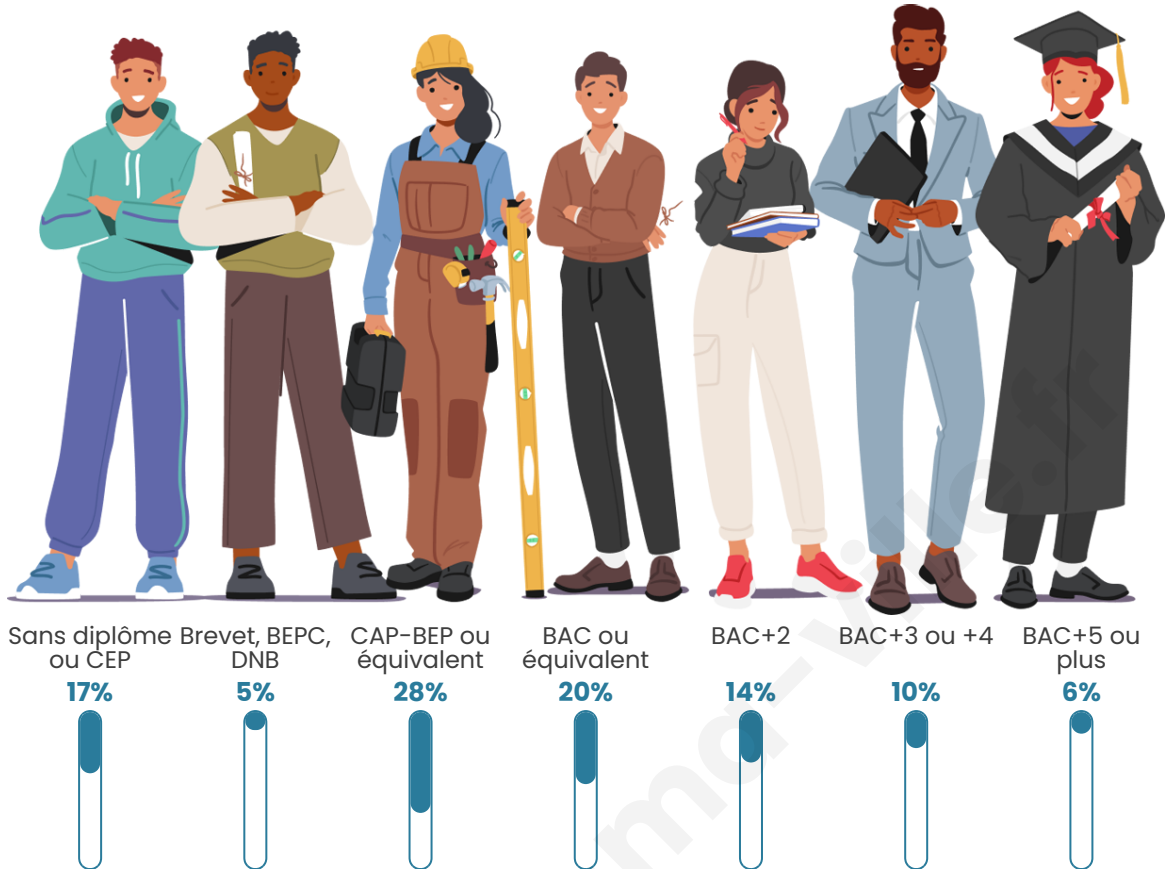

Nombre d'habitants

215

Age moyen

45 ans

Pop active

44.7%

Taux chômage

4.7%

Tranche d'âge

Activité professionnelle

Niveau de diplôme

Composition des ménages

Profils électoraux

Premier tour

	Emmanuel MACRON	32.65 %
	Marine LE PEN	21.09 %
	Jean-Luc MÉLENCHON	19.05 %
	Jean LASSALLE	4.76 %
	Valérie PÉCRESSÉ	4.76 %
	Yannick JADOT	4.08 %
	Nicolas DUPONT- AIGNAN	3.40 %
	Éric ZEMMOUR	2.72 %
	Philippe POUTOU	2.72 %
	Fabien ROUSSEL	2.04 %
	Anne HIDALGO	2.04 %
	Nathalie ARTHAUD	0.68 %