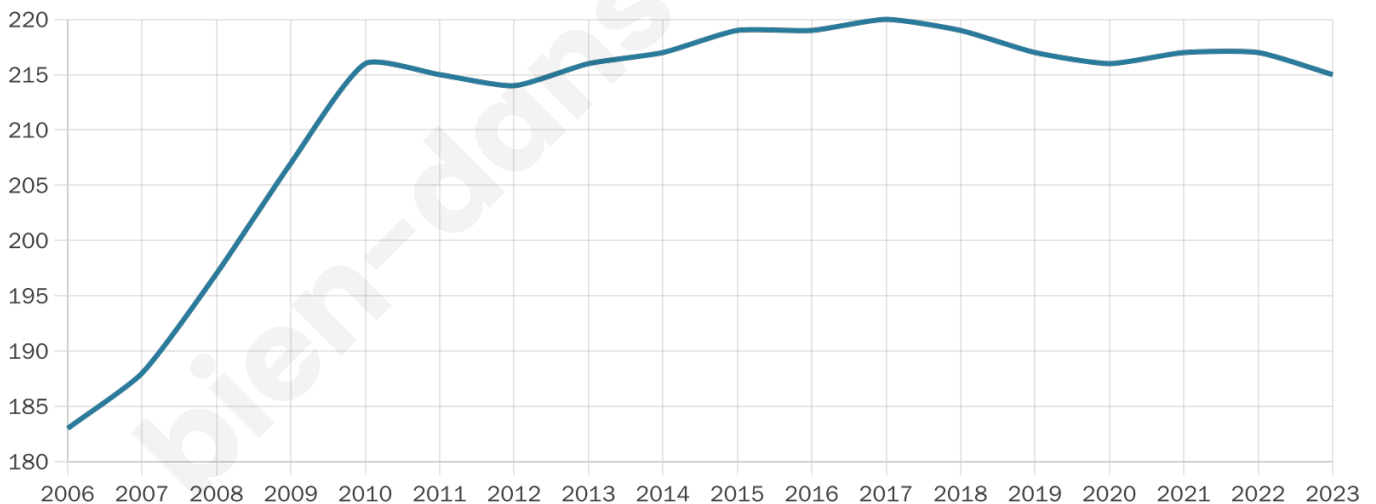

Nombre d'habitants

215

Age moyen

45 ans

Pop active

44.7%

Taux chômage

4.7%

Pop densité

31 h/km²

Revenu moyen

21 770 €/an

Evolution du nombre d'habitants

Sources : Institut national de la statistique et des études économiques (insee) selon Les dernières parutions officielles de 2024 portant sur les années 2020, 2021 et 2022.

Tranche d'âge

Activité professionnelle

Niveau de diplôme

Composition des ménages

Profils électoraux

Premier tour

	Emmanuel MACRON	32.65 %
	Marine LE PEN	21.09 %
	Jean-Luc MÉLENCHON	19.05 %
	Jean LASSALLE	4.76 %
	Valérie PÉCRESSÉ	4.76 %
	Yannick JADOT	4.08 %
	Nicolas DUPONT- AIGNAN	3.40 %
	Éric ZEMMOUR	2.72 %
	Philippe POUTOU	2.72 %
	Fabien ROUSSEL	2.04 %
	Anne HIDALGO	2.04 %
	Nathalie ARTHAUD	0.68 %