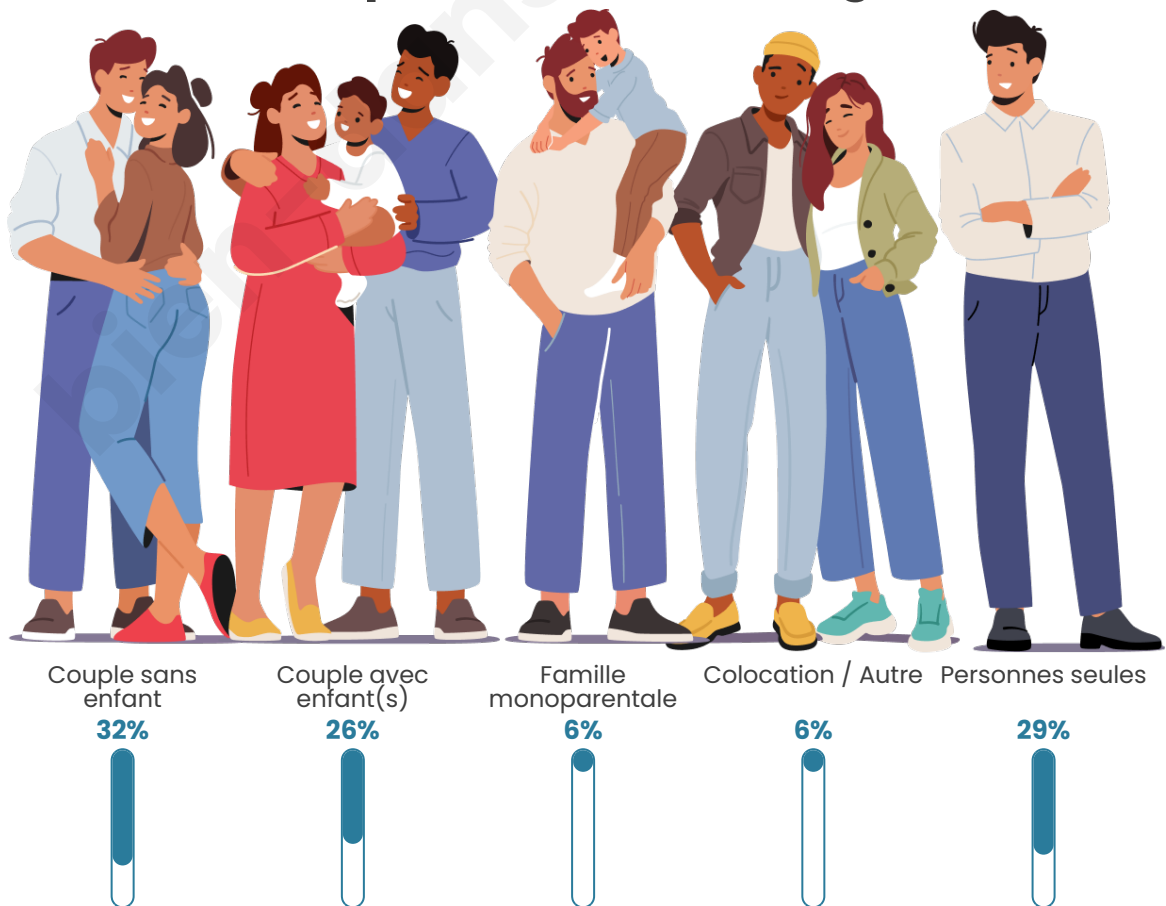

Nombre d'habitants

215

Age moyen

45 ans

Pop active

44.7%

Taux chômage

4.7%

Tranche d'âge

Activité professionnelle

Niveau de diplôme

Composition des ménages

Profils électoraux

Premier tour

	Emmanuel MACRON	32.65 %
	Marine LE PEN	21.09 %
	Jean-Luc MÉLENCHON	19.05 %
	Jean LASSALLE	4.76 %
	Valérie PÉCRESSÉ	4.76 %
	Yannick JADOT	4.08 %
	Nicolas DUPONT- AIGNAN	3.40 %
	Éric ZEMMOUR	2.72 %
	Philippe POUTOU	2.72 %
	Fabien ROUSSEL	2.04 %
	Anne HIDALGO	2.04 %
	Nathalie ARTHAUD	0.68 %