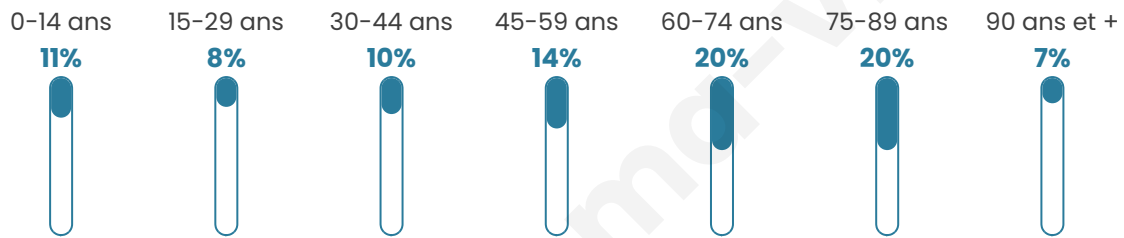

Version web

Ville de Guémené-sur- Scorff

Présenté par

BIEN dans
ma **VILLE** 

Sommaire

Situation géographique	3
Statistiques sur la population	4
Evolution du nombre d'habitants	4
Tranche d'âge	5
0-14 ans	5
15-29 ans	5
30-44 ans	5
45-59 ans	5
60-74 ans	5
75-89 ans	5
90 ans et +	5
Activité professionnelle	5
Agriculteurs	5
Artisans, Commerçants	5
Cadres et sup.	5
Professions intermédiaires	5
Employé	5
Ouvrier	5
Retraité	5
Autres	5
Niveau de diplôme	6
Sans diplôme ou CEP	6
Brevet, BEPC, DNB	6
CAP-BEP ou équivalent	6
BAC ou équivalent	6
BAC+2	6
BAC+3 ou +4	6
BAC+5 ou plus	6
Composition des ménages	6
Couple sans enfant	6
Couple avec enfant(s)	6
Famille monoparentale	6
Colocation / Autre	6
Personnes seules	6
Profils électoraux	7
Premier tour	7
Sécurité	8
Evolution du nombre d'infractions	8
Pour comparer	9
Services à la population	10
Commerce	10
Éducation	10
Villes autour de Guémené-sur-Scorff	11
Avis sur la ville de Guémené-sur-Scorff	12
Moyenne par critère	12
Villes autour de Guémené-sur-Scorff	12
Répartition des avis par note	12
Répartition des avis par note	12

Situation géographique

i Informations clés

- **Région :** Bretagne
- **Département :** Morbihan
- **Code postal :** 56160
- **Superficie :** 1 km²

Statistiques sur la population

Nombre d'habitants

1 175

Age moyen

55 ans

Pop active

29.7%

Taux chômage

6.9%

Pop densité

1 175 h/km²

Revenu moyen

Tranche d'âge

Activité professionnelle

Niveau de diplôme

Composition des ménages

Profils électoraux

Premier tour

	Emmanuel MACRON	27.59 %
	Marine LE PEN	24.35 %
	Jean-Luc MÉLENCHON	21.98 %
	Fabien ROUSSEL	6.47 %
	Yannick JADOT	4.53 %
	Éric ZEMMOUR	4.31 %
	Valérie PÉCRESSE	3.23 %
	Jean LASSALLE	2.80 %
	Anne HIDALGO	1.94 %
	Nathalie ARTHAUD	1.29 %
	Nicolas DUPONT- AIGNAN	0.86 %
	Philippe POUTOU	0.65 %