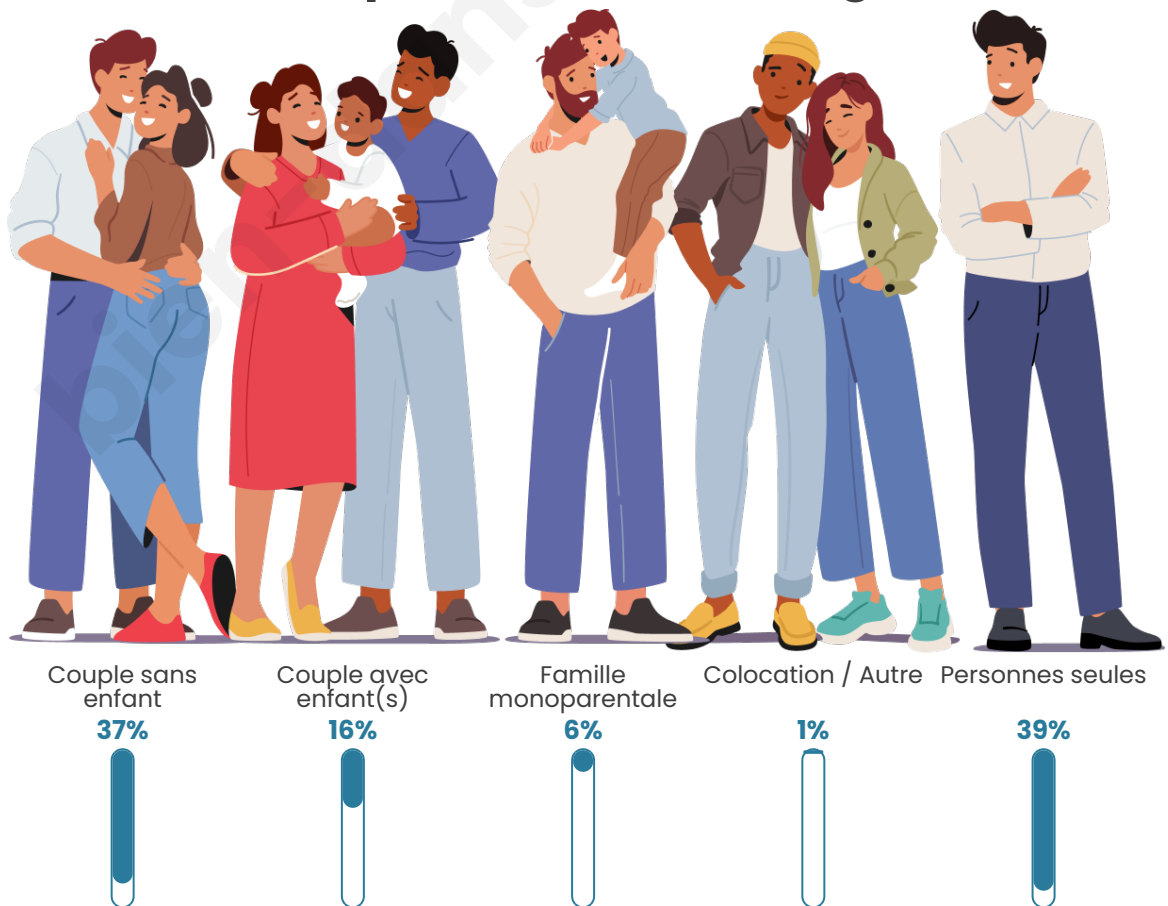

Tranche d'âge

Activité professionnelle

Niveau de diplôme

Composition des ménages

Profils électoraux

Premier tour

	Emmanuel MACRON	27.59 %
	Marine LE PEN	24.35 %
	Jean-Luc MÉLENCHON	21.98 %
	Fabien ROUSSEL	6.47 %
	Yannick JADOT	4.53 %
	Éric ZEMMOUR	4.31 %
	Valérie PÉCRESSE	3.23 %
	Jean LASSALLE	2.80 %
	Anne HIDALGO	1.94 %
	Nathalie ARTHAUD	1.29 %
	Nicolas DUPONT- AIGNAN	0.86 %
	Philippe POUTOU	0.65 %