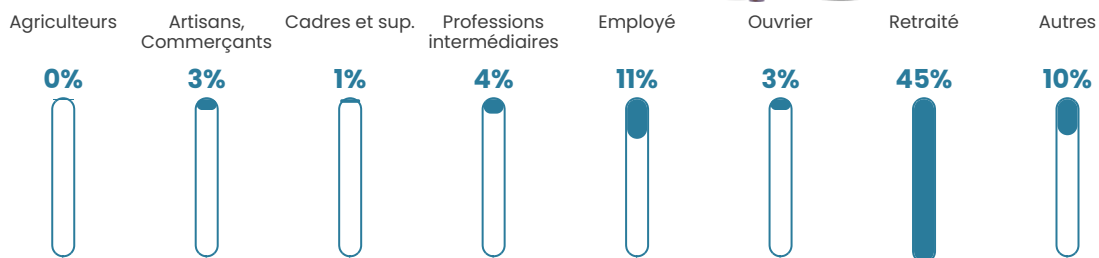

55 ans

Pop active

29.7%

Taux chômage

6.9%

Pop densité

1 175 h/km²

Revenu moyen

19 740 €/an

Evolution du nombre d'habitants

Sources : Institut national de la statistique et des études économiques (insee) selon Les dernières parutions officielles de 2024 portant sur les années 2020, 2021 et 2022.

Tranche d'âge

Activité professionnelle

Niveau de diplôme

Composition des ménages

Profils électoraux

Premier tour

	Emmanuel MACRON	27.59 %
	Marine LE PEN	24.35 %
	Jean-Luc MÉLENCHON	21.98 %
	Fabien ROUSSEL	6.47 %
	Yannick JADOT	4.53 %
	Éric ZEMMOUR	4.31 %
	Valérie PÉCRESSE	3.23 %
	Jean LASSALLE	2.80 %
	Anne HIDALGO	1.94 %
	Nathalie ARTHAUD	1.29 %
	Nicolas DUPONT- AIGNAN	0.86 %
	Philippe POUTOU	0.65 %