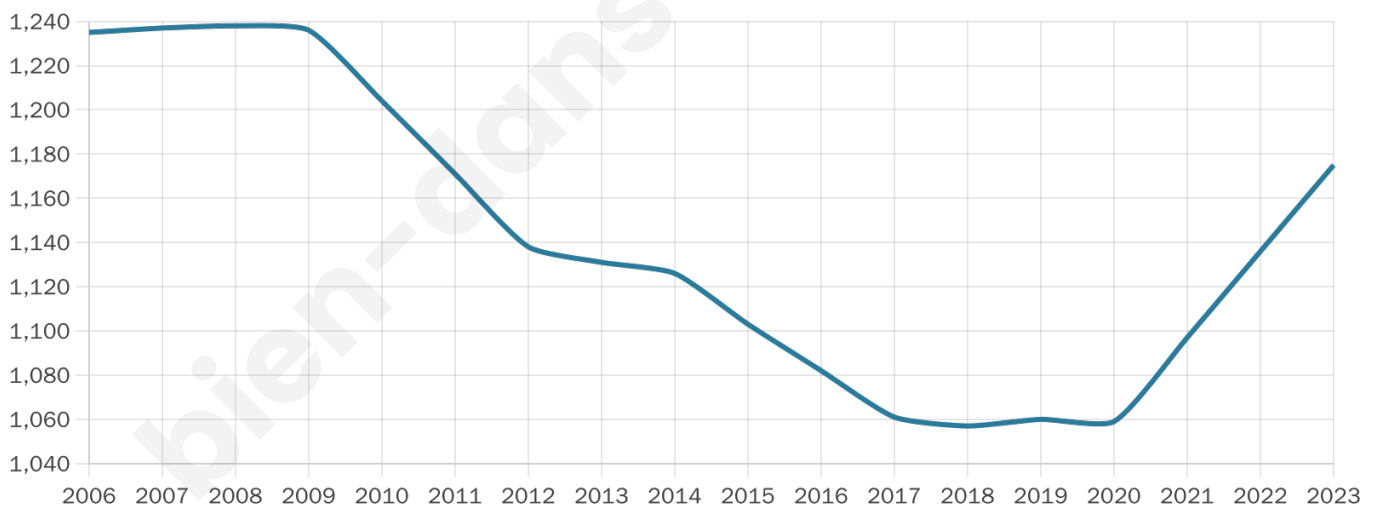

Version web

Ville de Guémené-sur- Scorff

Présenté par

BIEN dans
ma **VILLE** 

Sommaire

Situation géographique	3
Statistiques sur la population	4
Evolution du nombre d'habitants	4
Tranche d'âge	5
0-14 ans	5
15-29 ans	5
30-44 ans	5
45-59 ans	5
60-74 ans	5
75-89 ans	5
90 ans et +	5
Activité professionnelle	5
Agriculteurs	5
Artisans, Commerçants	5
Cadres et sup.	5
Professions intermédiaires	5
Employé	5
Ouvrier	5
Retraité	5
Autres	5
Niveau de diplôme	6
Sans diplôme ou CEP	6
Brevet, BEPC, DNB	6
CAP-BEP ou équivalent	6
BAC ou équivalent	6
BAC+2	6
BAC+3 ou +4	6
BAC+5 ou plus	6
Composition des ménages	6
Couple sans enfant	6
Couple avec enfant(s)	6
Famille monoparentale	6
Colocation / Autre	6
Personnes seules	6
Profils électoraux	7
Premier tour	7
Sécurité	8
Evolution du nombre d'infractions	8
Pour comparer	9
Services à la population	10
Commerce	10
Éducation	10
Villes autour de Guémené-sur-Scorff	11
Avis sur la ville de Guémené-sur-Scorff	12
Moyenne par critère	12
Villes autour de Guémené-sur-Scorff	12
Répartition des avis par note	12
Répartition des avis par note	12

Situation géographique

i Informations clés

- **Région :** Bretagne
- **Département :** Morbihan
- **Code postal :** 56160
- **Superficie :** 1 km²

Statistiques sur la population

Nombre d'habitants

1 175

Age moyen

55 ans

Pop active

29.7%

Taux chômage

6.9%

Pop densité

1 175 h/km²

Revenu moyen

19 740 €/an

Evolution du nombre d'habitants

Sources : Institut national de la statistique et des études économiques (insee) selon Les dernières parutions officielles de 2024 portant sur les années 2020, 2021 et 2022.