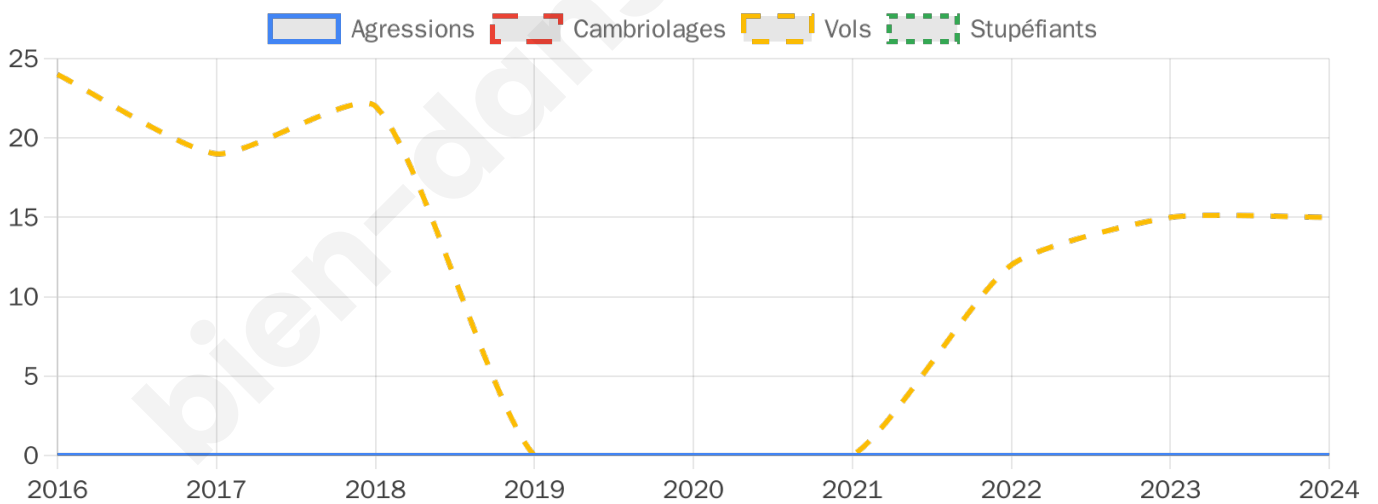

Sécurité

Agressions physiques / sexuelles

0

Cambriolages

0

Vols / dégradations

15

Stupéfiants

0

Evolution du nombre d'infractions