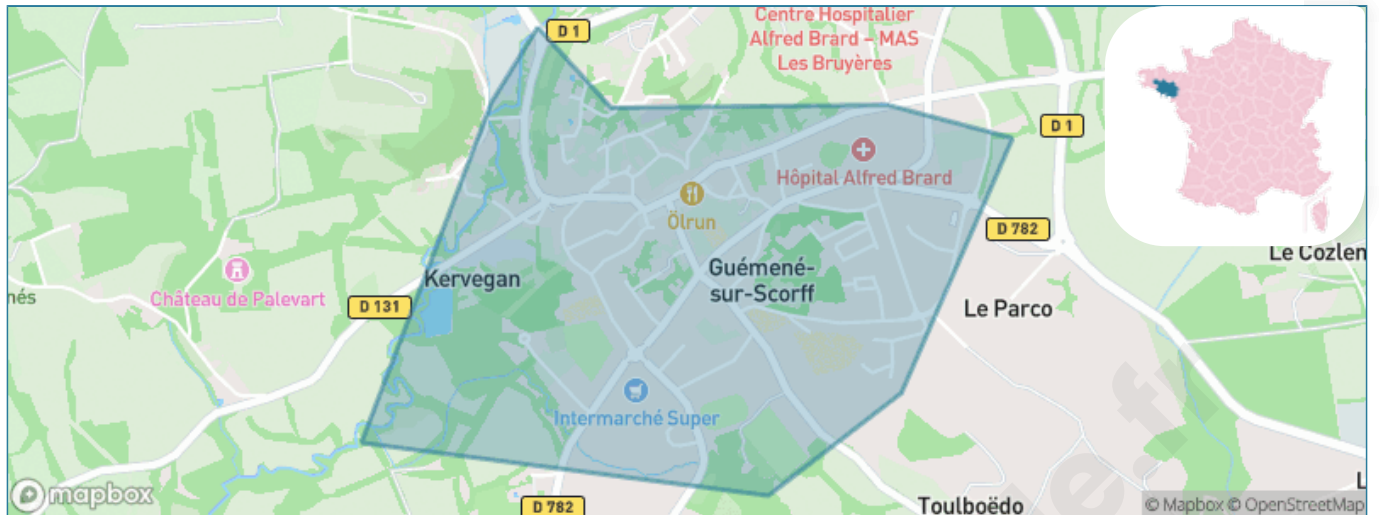

Version web

Ville de Guémené-sur- Scorff

Présenté par

BIEN dans
ma **VILLE** 

Sommaire

Situation géographique	3
Statistiques sur la population	4
Evolution du nombre d'habitants	4
Tranche d'âge	5
0-14 ans	5
15-29 ans	5
30-44 ans	5
45-59 ans	5
60-74 ans	5
75-89 ans	5
90 ans et +	5
Activité professionnelle	5
Agriculteurs	5
Artisans, Commerçants	5
Cadres et sup.	5
Professions intermédiaires	5
Employé	5
Ouvrier	5
Retraité	5
Autres	5
Niveau de diplôme	6
Sans diplôme ou CEP	6
Brevet, BEPC, DNB	6
CAP-BEP ou équivalent	6
BAC ou équivalent	6
BAC+2	6
BAC+3 ou +4	6
BAC+5 ou plus	6
Composition des ménages	6
Couple sans enfant	6
Couple avec enfant(s)	6
Famille monoparentale	6
Colocation / Autre	6
Personnes seules	6
Profils électoraux	7
Premier tour	7
Sécurité	8
Evolution du nombre d'infractions	8
Pour comparer	9
Services à la population	10
Commerce	10
Éducation	10
Villes autour de Guémené-sur-Scorff	11
Avis sur la ville de Guémené-sur-Scorff	12
Moyenne par critère	12
Villes autour de Guémené-sur-Scorff	12
Répartition des avis par note	12
Répartition des avis par note	12

Situation géographique

i Informations clés

- **Région :** Bretagne
- **Département :** Morbihan
- **Code postal :** 56160
- **Superficie :** 1 km²

Statistiques sur la population

Nombre d'habitants

1 175

Age moyen