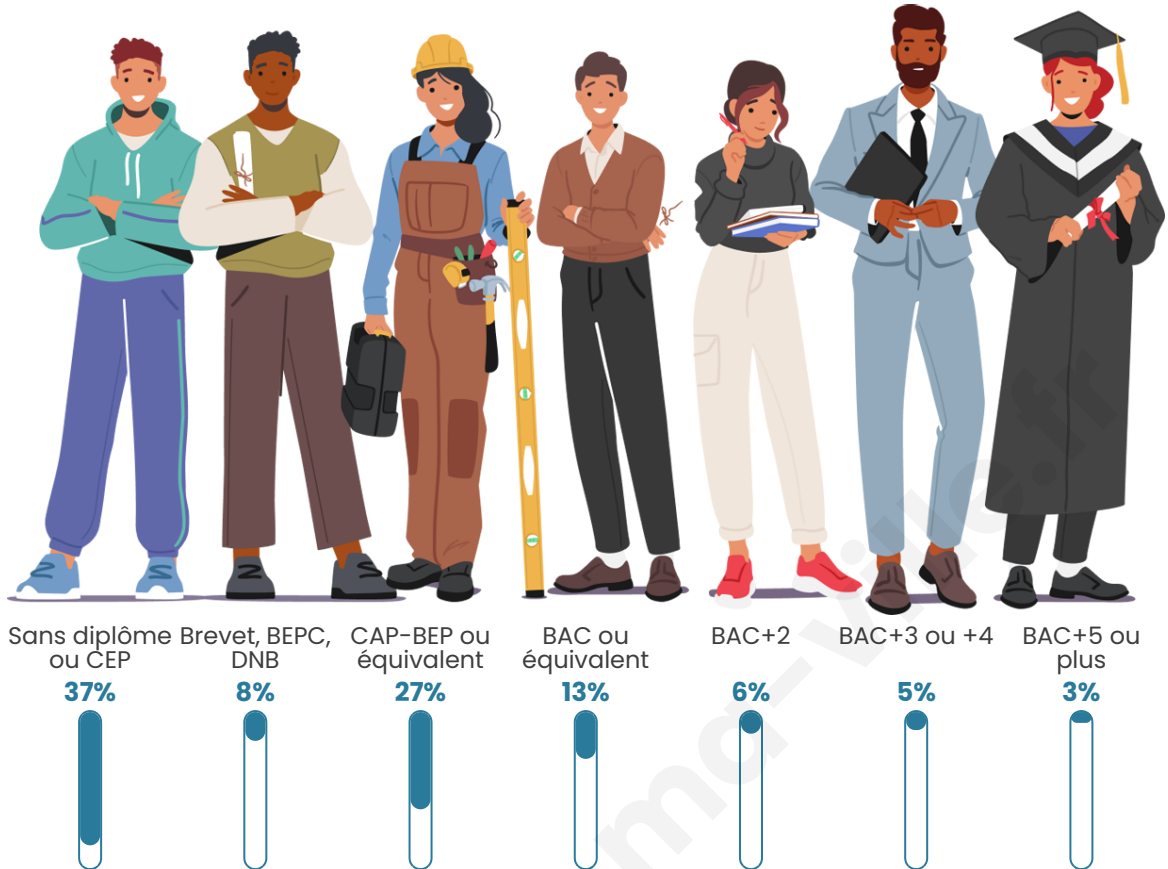

Tranche d'âge

Activité professionnelle

Niveau de diplôme

Composition des ménages

Profils électoraux

Premier tour

	Emmanuel MACRON	27.59 %
	Marine LE PEN	24.35 %
	Jean-Luc MÉLENCHON	21.98 %
	Fabien ROUSSEL	6.47 %
	Yannick JADOT	4.53 %
	Éric ZEMMOUR	4.31 %
	Valérie PÉCRESSE	3.23 %
	Jean LASSALLE	2.80 %
	Anne HIDALGO	1.94 %
	Nathalie ARTHAUD	1.29 %
	Nicolas DUPONT- AIGNAN	0.86 %
	Philippe POUTOU	0.65 %