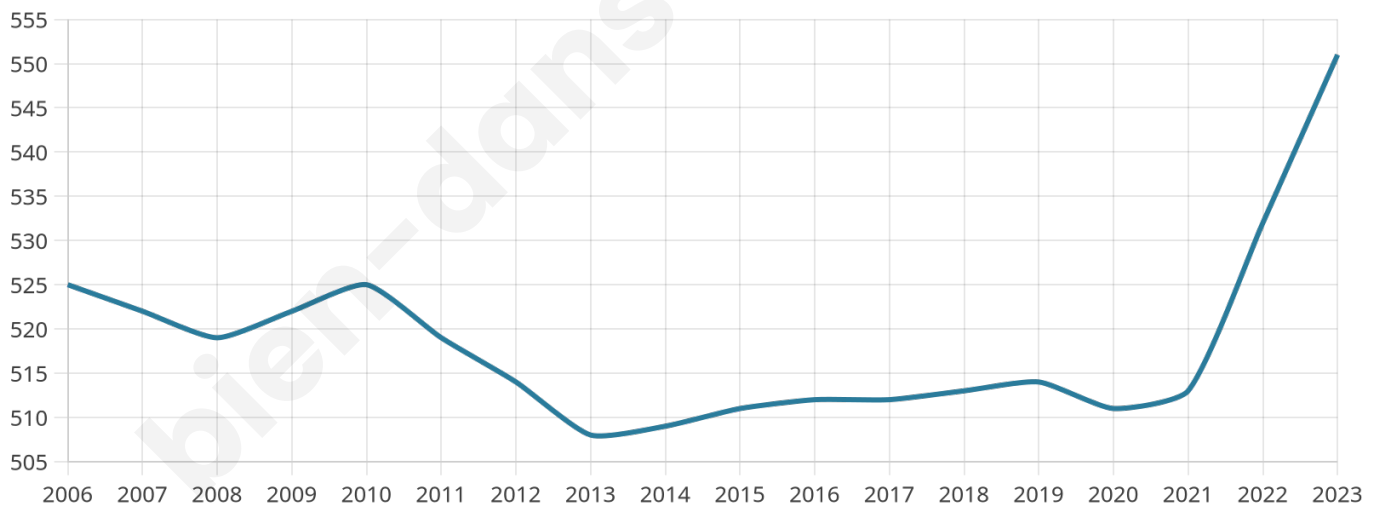

# Statistiques sur la population

Nombre d'habitants

**551**

Age moyen

**43 ans**

Pop active

**44.6%**

Taux chômage

**9%**

Pop densité

**28 h/km<sup>2</sup>**

Revenu moyen

**21 380 €/an**

## Evolution du nombre d'habitants

Sources : Institut national de la statistique et des études économiques (insee) selon Les dernières parutions officielles de 2024 portant sur les années 2020, 2021 et 2022.