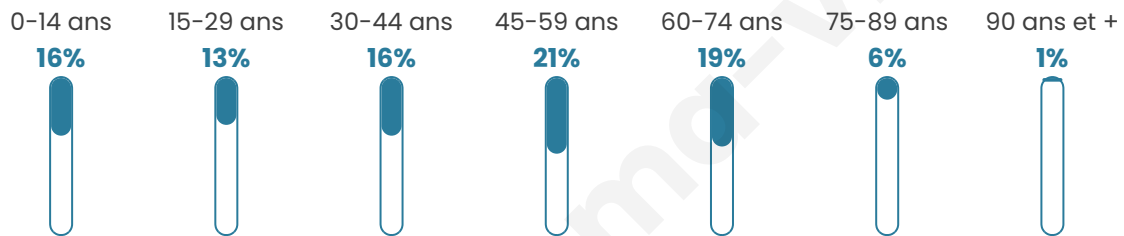

# Statistiques sur la population

Nombre d'habitants

**551**

Age moyen

**43 ans**

Pop active

**44.6%**

Taux chômage

**9%**

Pop densité

**28 h/km<sup>2</sup>**

Revenu moyen

**21 380 €/an**

## Evolution du nombre d'habitants

Sources : Institut national de la statistique et des études économiques (insee) selon Les dernières parutions officielles de 2024 portant sur les années 2020, 2021 et 2022.

## Tranche d'âge