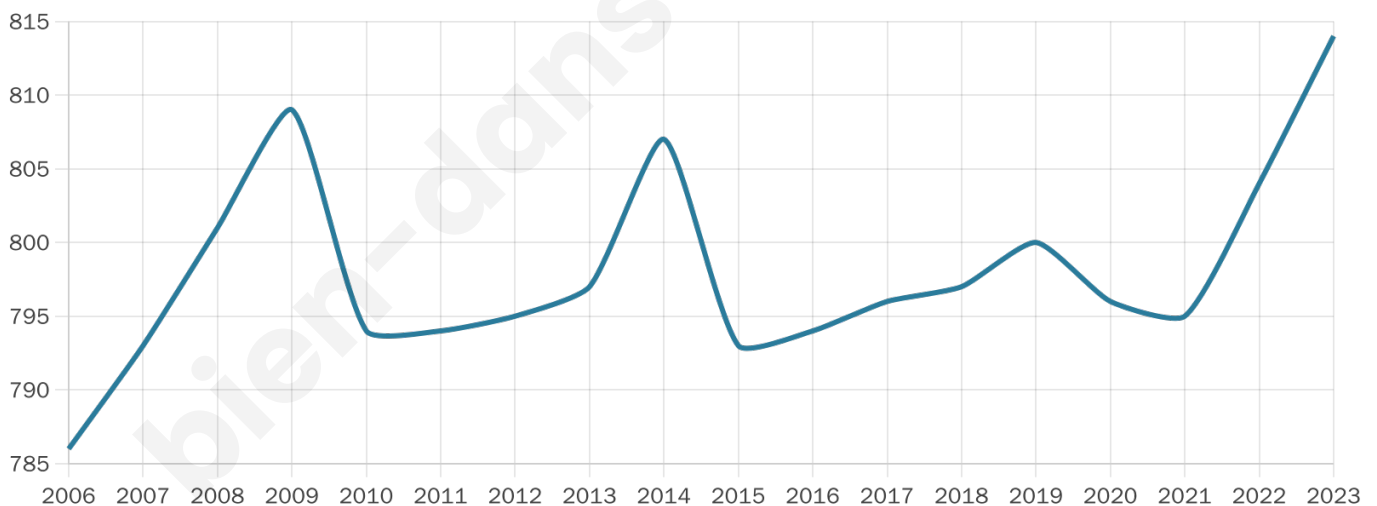

Version web

Ville de Guéhenno

Présenté par

BIEN dans
ma **VILLE** 

Sommaire

Situation géographique	3
Statistiques sur la population	4
Evolution du nombre d'habitants	4
Tranche d'âge	5
0-14 ans	5
15-29 ans	5
30-44 ans	5
45-59 ans	5
60-74 ans	5
75-89 ans	5
90 ans et +	5
Activité professionnelle	5
Agriculteurs	5
Artisans, Commerçants	5
Cadres et sup.	5
Professions intermédiaires	5
Employé	5
Ouvrier	5
Retraité	5
Autres	5
Niveau de diplôme	6
Sans diplôme ou CEP	6
Brevet, BEPC, DNB	6
CAP-BEP ou équivalent	6
BAC ou équivalent	6
BAC+2	6
BAC+3 ou +4	6
BAC+5 ou plus	6
Composition des ménages	6
Couple sans enfant	6
Couple avec enfant(s)	6
Famille monoparentale	6
Colocation / Autre	6
Personnes seules	6
Profils électoraux	7
Premier tour	7
Sécurité	8
Evolution du nombre d'infractions	8
Pour comparer	9
Services à la population	10
Commerce	10
Éducation	10
Villes autour de Guéhenno	11

Situation géographique

i Informations clés

- **Région** : Bretagne
- **Département** : Morbihan
- **Code postal** : 56420
- **Superficie** : 23 km²

Statistiques sur la population

Nombre d'habitants

814

Age moyen

46 ans

Pop active

41.3%

Taux chômage

9.7%

Pop densité

35 h/km²

Revenu moyen

20 810 €/an

Evolution du nombre d'habitants

Sources : Institut national de la statistique et des études économiques (insee) selon Les dernières parutions officielles de 2024 portant sur les années 2020, 2021 et 2022.