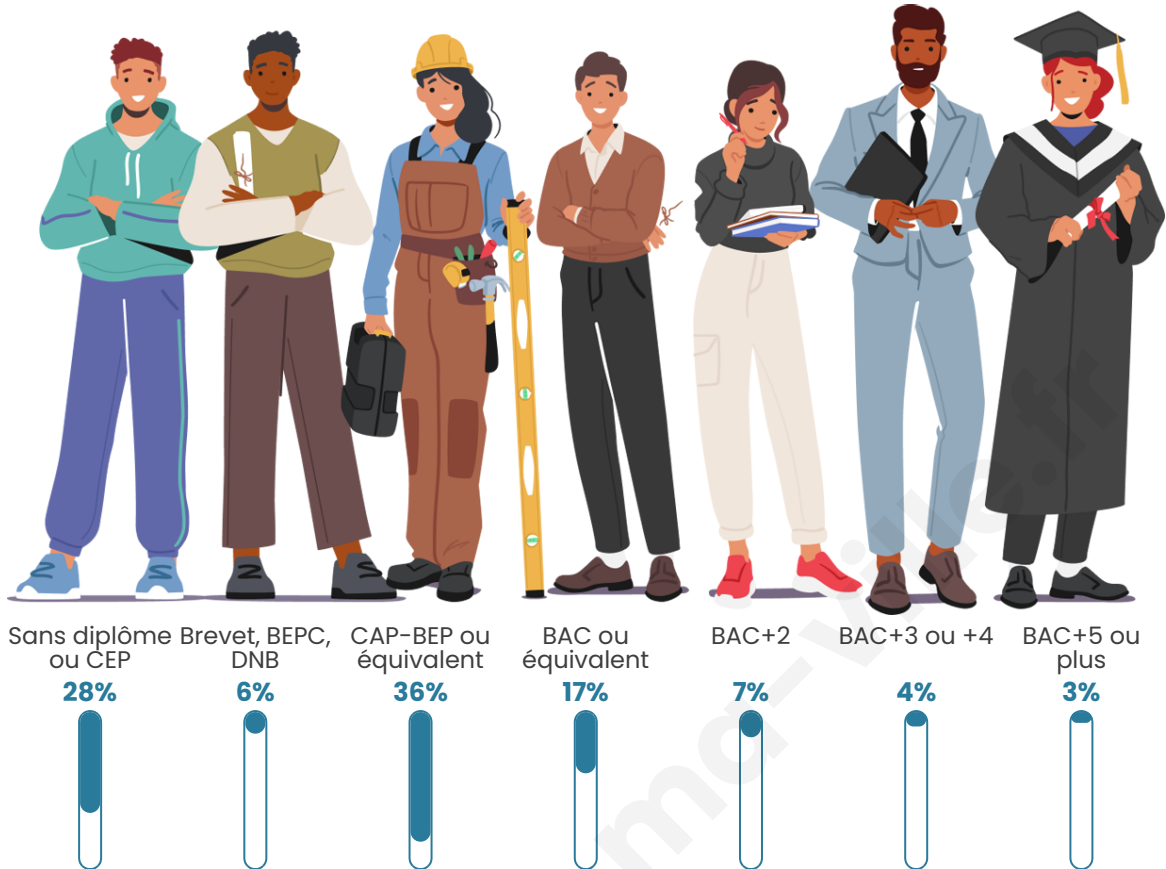

Tranche d'âge

Activité professionnelle

Niveau de diplôme

Composition des ménages

Profils électoraux

Premier tour

	Marine LE PEN	33.78 %
	Emmanuel MACRON	26.38 %
	Jean-Luc MÉLENCHON	15.94 %
	Valérie PÉCRESSÉ	5.31 %
	Éric ZEMMOUR	5.12 %
	Yannick JADOT	3.98 %
	Jean LASSALLE	3.61 %
	Fabien ROUSSEL	1.90 %
	Nicolas DUPONT-AIGNAN	1.52 %
	Anne HIDALGO	1.14 %
	Philippe POUTOU	0.95 %
	Nathalie ARTHAUD	0.38 %