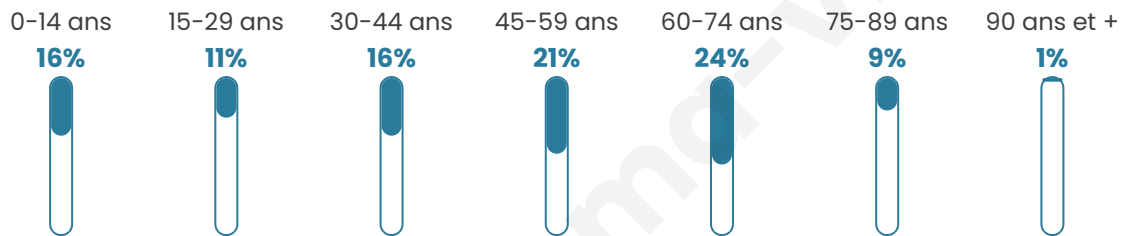

Version web

Ville de Guéhenno

Présenté par

BIEN dans
ma **VILLE** 

Sommaire

Situation géographique	3
Statistiques sur la population	4
Evolution du nombre d'habitants	4
Tranche d'âge	5
0-14 ans	5
15-29 ans	5
30-44 ans	5
45-59 ans	5
60-74 ans	5
75-89 ans	5
90 ans et +	5
Activité professionnelle	5
Agriculteurs	5
Artisans, Commerçants	5
Cadres et sup.	5
Professions intermédiaires	5
Employé	5
Ouvrier	5
Retraité	5
Autres	5
Niveau de diplôme	6
Sans diplôme ou CEP	6
Brevet, BEPC, DNB	6
CAP-BEP ou équivalent	6
BAC ou équivalent	6
BAC+2	6
BAC+3 ou +4	6
BAC+5 ou plus	6
Composition des ménages	6
Couple sans enfant	6
Couple avec enfant(s)	6
Famille monoparentale	6
Colocation / Autre	6
Personnes seules	6
Profils électoraux	7
Premier tour	7
Sécurité	8
Evolution du nombre d'infractions	8
Pour comparer	9
Services à la population	10
Commerce	10
Éducation	10
Villes autour de Guéhenno	11

Situation géographique

i Informations clés

- **Région** : Bretagne
- **Département** : Morbihan
- **Code postal** : 56420
- **Superficie** : 23 km²

Statistiques sur la population

Nombre d'habitants

814

Age moyen

46 ans

Pop active

41.3%

Taux chômage

9.7%

Pop densité

35 h/km²

Revenu moyen

Tranche d'âge

Activité professionnelle

Niveau de diplôme

Composition des ménages

Profils électoraux

Premier tour

	Marine LE PEN	33.78 %
	Emmanuel MACRON	26.38 %
	Jean-Luc MÉLENCHON	15.94 %
	Valérie PÉCRESSÉ	5.31 %
	Éric ZEMMOUR	5.12 %
	Yannick JADOT	3.98 %
	Jean LASSALLE	3.61 %
	Fabien ROUSSEL	1.90 %
	Nicolas DUPONT-AIGNAN	1.52 %
	Anne HIDALGO	1.14 %
	Philippe POUTOU	0.95 %
	Nathalie ARTHAUD	0.38 %