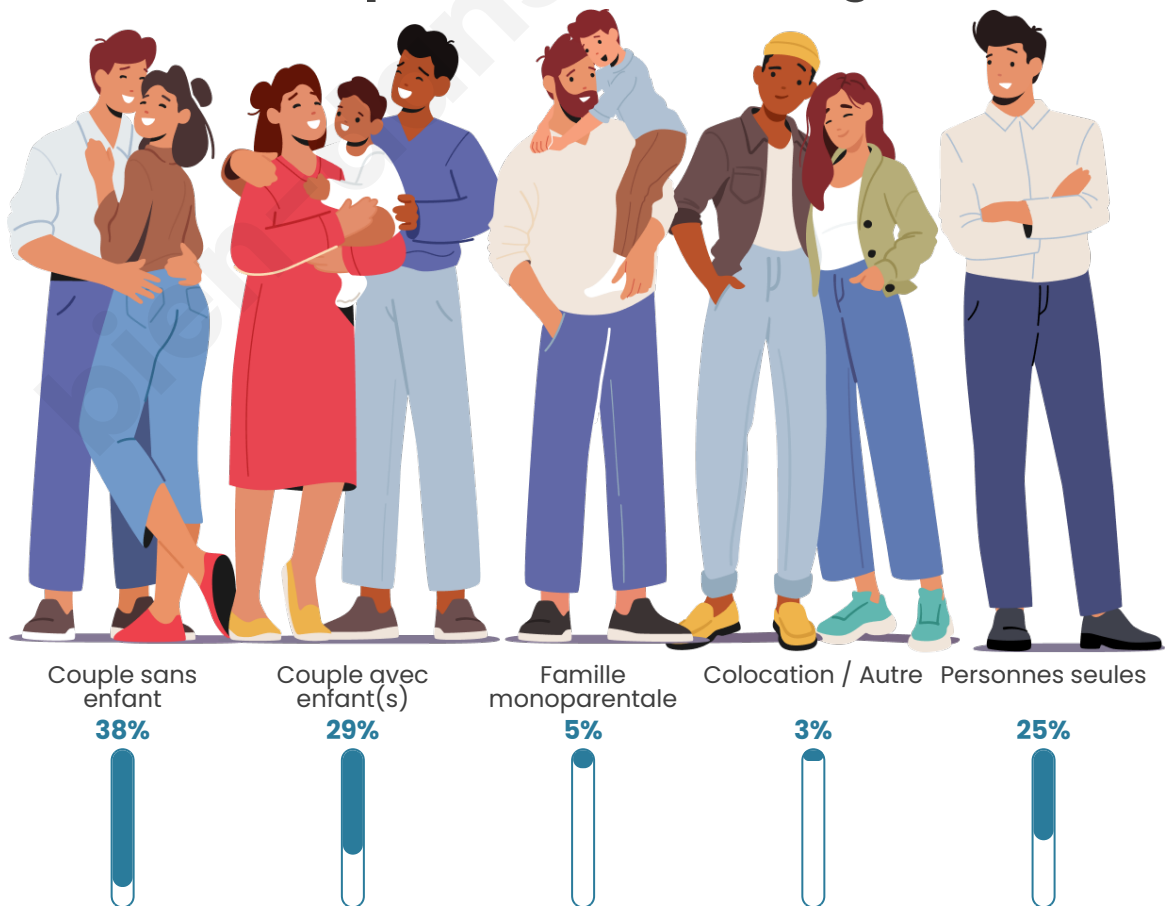

Tranche d'âge

Activité professionnelle

Niveau de diplôme

Composition des ménages

Profils électoraux

Premier tour

	Marine LE PEN	33.78 %
	Emmanuel MACRON	26.38 %
	Jean-Luc MÉLENCHON	15.94 %
	Valérie PÉCRESSÉ	5.31 %
	Éric ZEMMOUR	5.12 %
	Yannick JADOT	3.98 %
	Jean LASSALLE	3.61 %
	Fabien ROUSSEL	1.90 %
	Nicolas DUPONT-AIGNAN	1.52 %
	Anne HIDALGO	1.14 %
	Philippe POUTOU	0.95 %
	Nathalie ARTHAUD	0.38 %