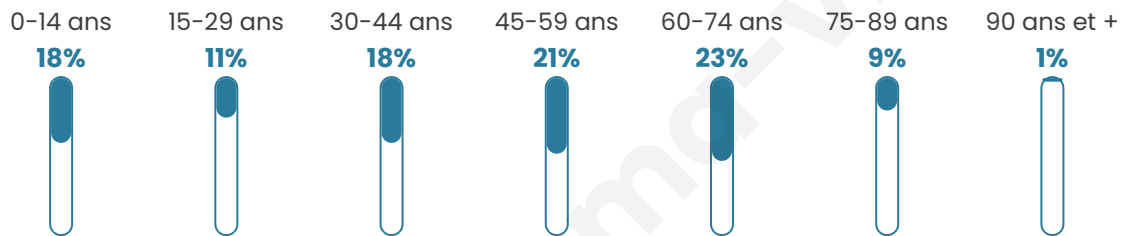

525

Age moyen

45 ans

Pop active

41.5%

Taux chômage

8.7%

Pop densité

44 h/km²

Revenu moyen

20 540 €/an

Evolution du nombre d'habitants

Sources : Institut national de la statistique et des études économiques (insee) selon Les dernières parutions officielles de 2024 portant sur les années 2020, 2021 et 2022.

Tranche d'âge

Activité professionnelle

Niveau de diplôme

Composition des ménages

Profils électoraux

Premier tour

	Marine LE PEN	38.39 %
	Emmanuel MACRON	23.81 %
	Jean-Luc MÉLENCHON	13.69 %
	Éric ZEMMOUR	4.76 %
	Valérie PÉCRESE	3.87 %
	Nicolas DUPONT-AIGNAN	3.87 %
	Jean LASSALLE	2.98 %
	Yannick JADOT	2.98 %
	Fabien ROUSSEL	2.38 %
	Anne HIDALGO	2.08 %
	Philippe POUTOU	1.19 %
	Nathalie ARTHAUD	0.00 %

Second tour

	Emmanuel MACRON	44,34 %
	Marine LE PEN	55,66 %

420 inscrits

Participation : 81.19%

Votes blancs : 5.28%

Votes nuls : 1.47%

420 inscrits

Participation : 81.43%