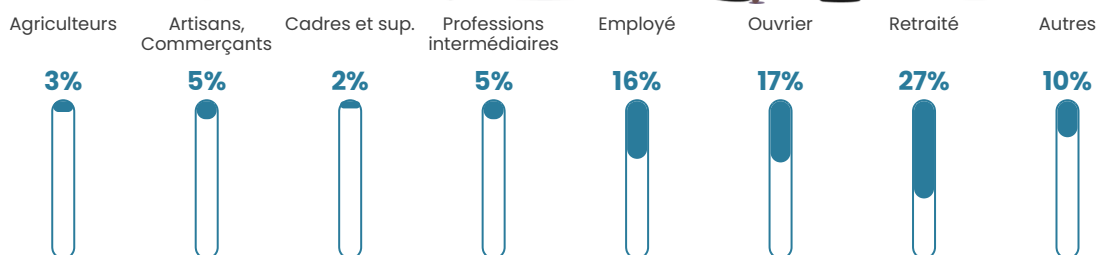

44 h/km²

Revenu moyen

20 540 €/an

Evolution du nombre d'habitants

Sources : Institut national de la statistique et des études économiques (insee) selon Les dernières parutions officielles de 2024 portant sur les années 2020, 2021 et 2022.

Tranche d'âge

Activité professionnelle

Niveau de diplôme

Composition des ménages

Profils électoraux

Premier tour

	Marine LE PEN	38.39 %
	Emmanuel MACRON	23.81 %
	Jean-Luc MÉLENCHON	13.69 %
	Éric ZEMMOUR	4.76 %
	Valérie PÉCRESE	3.87 %
	Nicolas DUPONT-AIGNAN	3.87 %
	Jean LASSALLE	2.98 %
	Yannick JADOT	2.98 %
	Fabien ROUSSEL	2.38 %
	Anne HIDALGO	2.08 %
	Philippe POUTOU	1.19 %
	Nathalie ARTHAUD	0.00 %