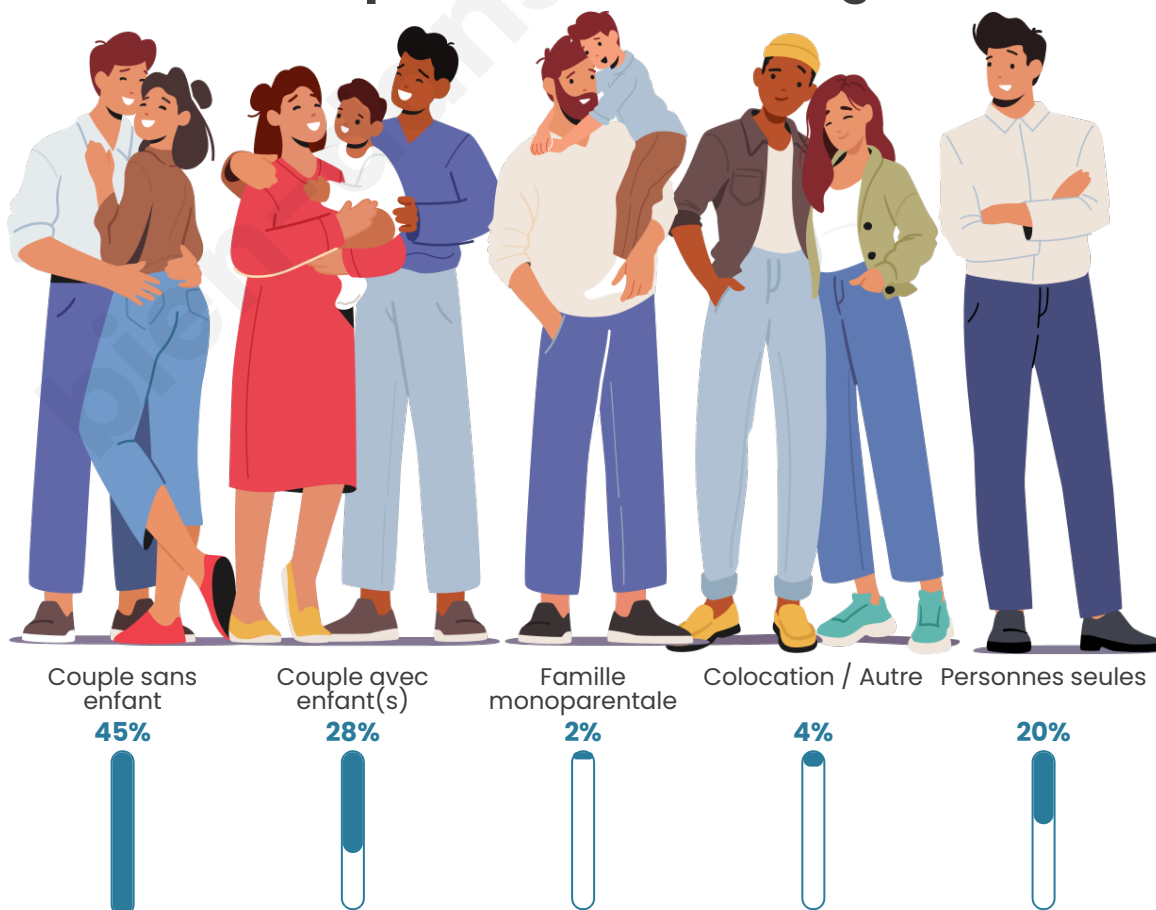

Tranche d'âge

Activité professionnelle

Niveau de diplôme

Composition des ménages

Profils électoraux

Premier tour

	Marine LE PEN	38.39 %
	Emmanuel MACRON	23.81 %
	Jean-Luc MÉLENCHON	13.69 %
	Éric ZEMMOUR	4.76 %
	Valérie PÉCRESE	3.87 %
	Nicolas DUPONT-AIGNAN	3.87 %
	Jean LASSALLE	2.98 %
	Yannick JADOT	2.98 %
	Fabien ROUSSEL	2.38 %
	Anne HIDALGO	2.08 %
	Philippe POUTOU	1.19 %
	Nathalie ARTHAUD	0.00 %