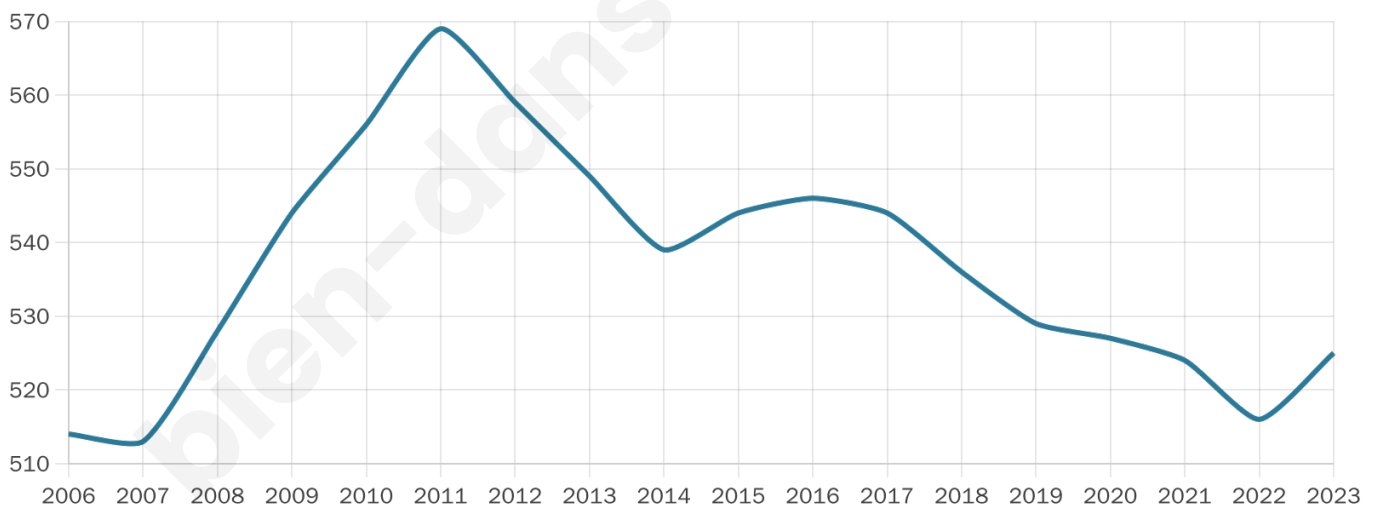

Version web

Ville de Le Gué-de-Velluire

Présenté par

BIEN dans ma **VILLE** 

Sommaire

Situation géographique	3
Statistiques sur la population	4
Evolution du nombre d'habitants	4
Tranche d'âge	5
0-14 ans	5
15-29 ans	5
30-44 ans	5
45-59 ans	5
60-74 ans	5
75-89 ans	5
90 ans et +	5
Activité professionnelle	5
Agriculteurs	5
Artisans, Commerçants	5
Cadres et sup.	5
Professions intermédiaires	5
Employé	5
Ouvrier	5
Retraité	5
Autres	5
Niveau de diplôme	6
Sans diplôme ou CEP	6
Brevet, BEPC, DNB	6
CAP-BEP ou équivalent	6
BAC ou équivalent	6
BAC+2	6
BAC+3 ou +4	6
BAC+5 ou plus	6
Composition des ménages	6
Couple sans enfant	6
Couple avec enfant(s)	6
Famille monoparentale	6
Colocation / Autre	6
Personnes seules	6
Profil électoraux	7
Premier tour	7
Sécurité	8
Evolution du nombre d'infractions	8
Pour comparer	9
Services à la population	10
Commerce	10
Éducation	10
Villes autour de Le Gué-de-Velluire	12
Avis sur la ville de Le Gué-de-Velluire	13
Moyenne par critère	13
Villes autour de Le Gué-de-Velluire	13
Répartition des avis par note	13
Répartition des avis par note	13

525

Age moyen

45 ans

Pop active

41.5%

Taux chômage

8.7%

Pop densité

44 h/km²

Revenu moyen

20 540 €/an

Evolution du nombre d'habitants

Sources : Institut national de la statistique et des études économiques (insee) selon Les dernières parutions officielles de 2024 portant sur les années 2020, 2021 et 2022.