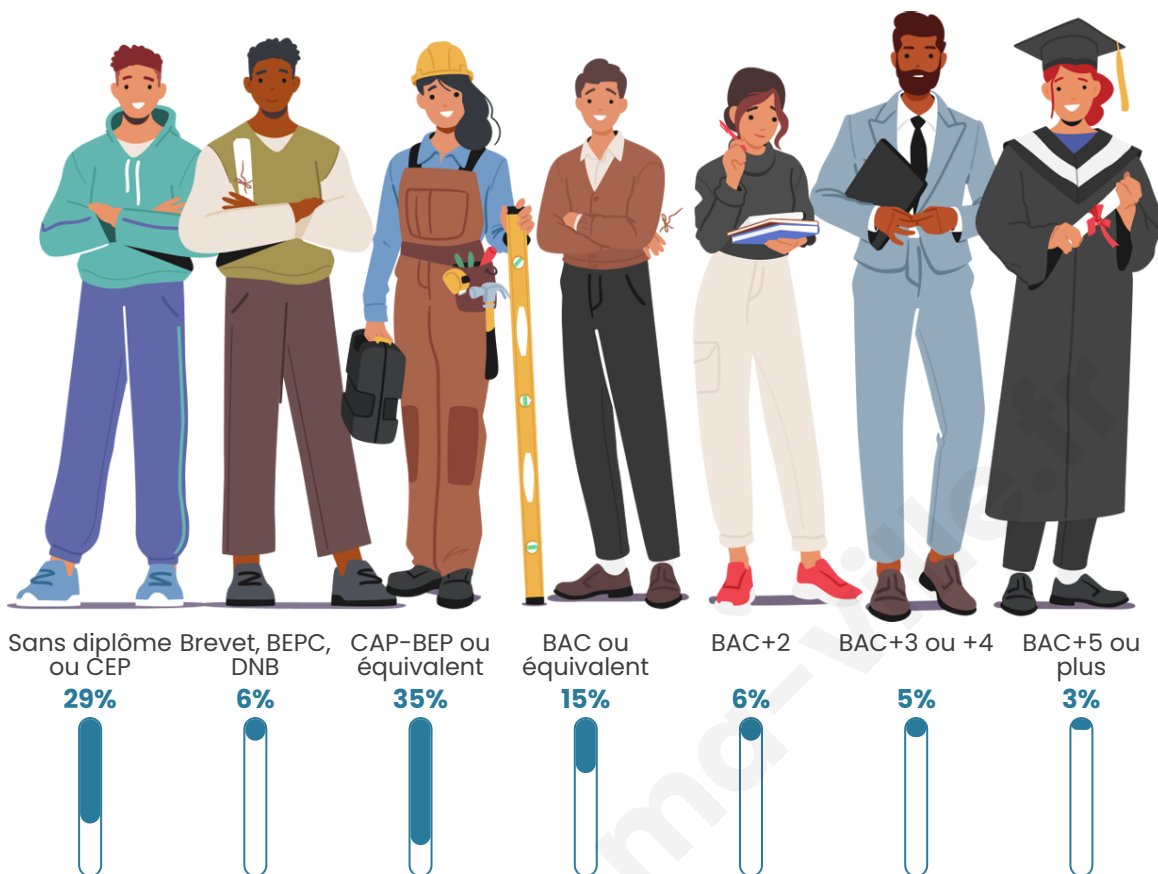

525

Age moyen

45 ans

Pop active

41.5%

Taux chômage

8.7%

Pop densité

Tranche d'âge

Activité professionnelle

Niveau de diplôme

Composition des ménages

Profils électoraux

Premier tour

	Marine LE PEN	38.39 %
	Emmanuel MACRON	23.81 %
	Jean-Luc MÉLENCHON	13.69 %
	Éric ZEMMOUR	4.76 %
	Valérie PÉCRESE	3.87 %
	Nicolas DUPONT-AIGNAN	3.87 %
	Jean LASSALLE	2.98 %
	Yannick JADOT	2.98 %
	Fabien ROUSSEL	2.38 %
	Anne HIDALGO	2.08 %
	Philippe POUTOU	1.19 %
	Nathalie ARTHAUD	0.00 %