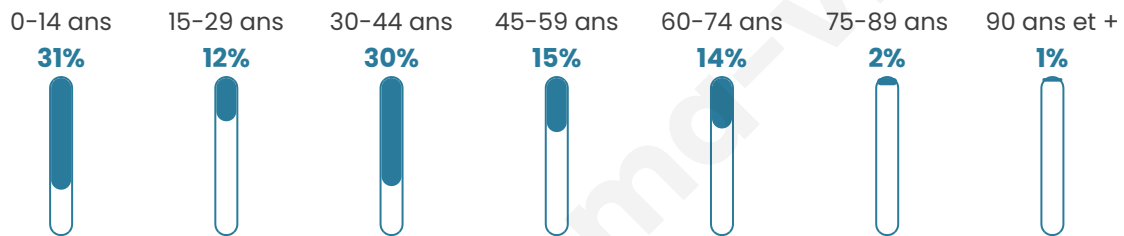

# Statistiques sur la population

Nombre d'habitants

**193**

Age moyen

**34 ans**

Pop active

**50.8%**

Taux chômage

**12.1%**

Pop densité

**19 h/km<sup>2</sup>**

Revenu moyen

**22 710 €/an**

## Evolution du nombre d'habitants

Sources : Institut national de la statistique et des études économiques (insee) selon Les dernières parutions officielles de 2024 portant sur les années 2020, 2021 et 2022.

## Tranche d'âge