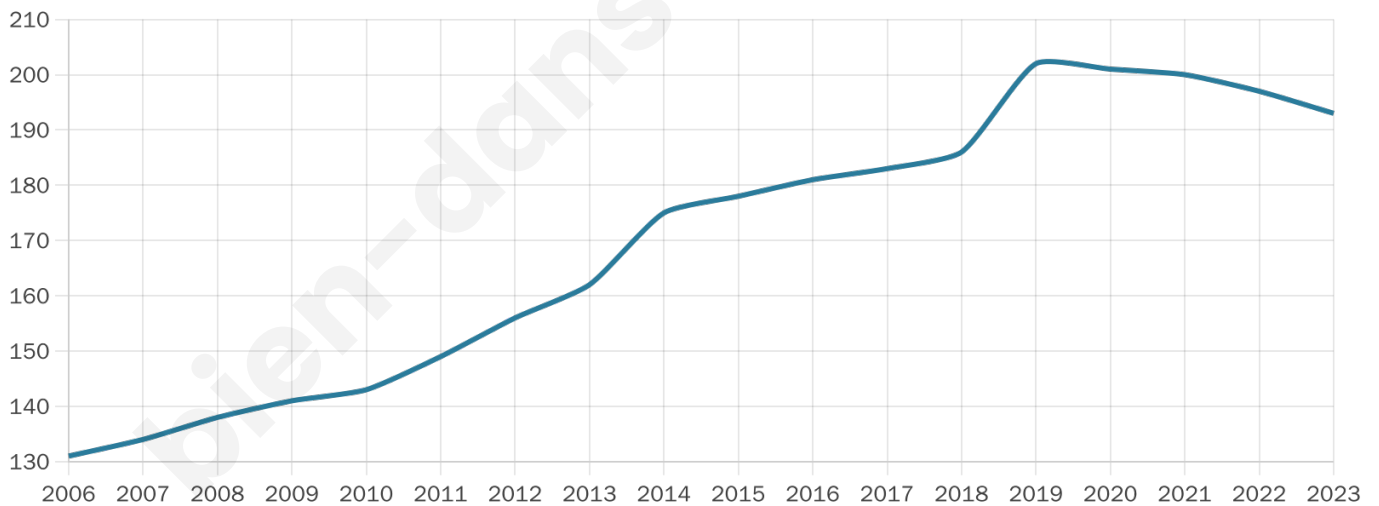

# Statistiques sur la population

Nombre d'habitants

**193**

Age moyen

**34 ans**

Pop active

**50.8%**

Taux chômage

**12.1%**

Pop densité

**19 h/km<sup>2</sup>**

Revenu moyen

**22 710 €/an**

## Evolution du nombre d'habitants

Sources : Institut national de la statistique et des études économiques (insee) selon Les dernières parutions officielles de 2024 portant sur les années 2020, 2021 et 2022.