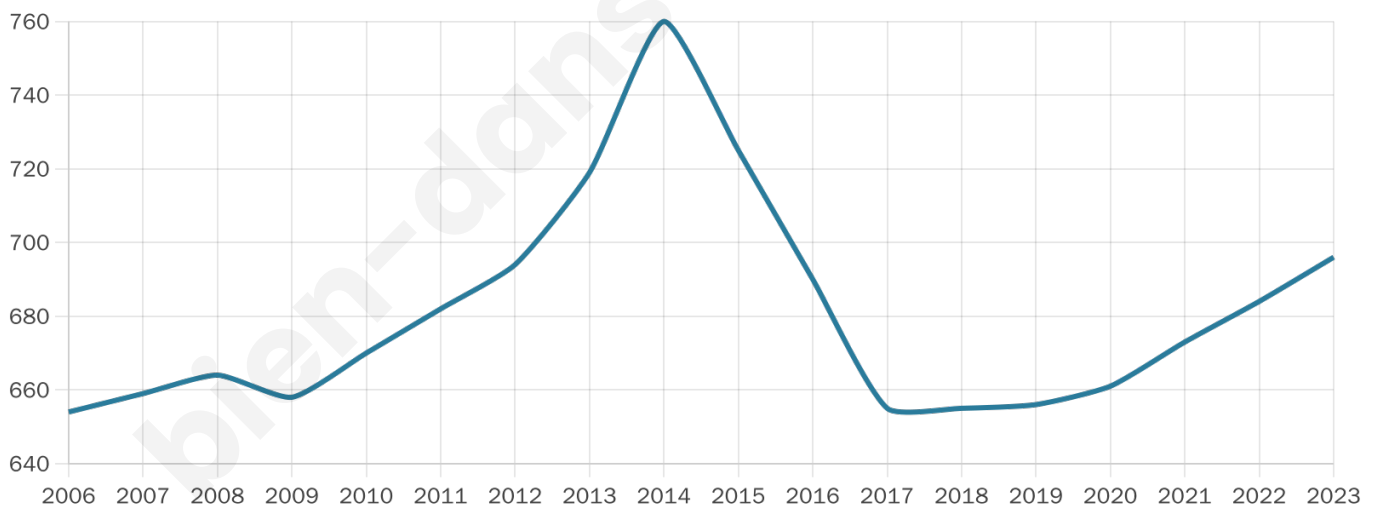

696

Age moyen

40 ans

Pop active

49%

Taux chômage

4.9%

Pop densité

50 h/km²

Revenu moyen

28 860 €/an

Evolution du nombre d'habitants

Sources : Institut national de la statistique et des études économiques (insee) selon Les dernières parutions officielles de 2024 portant sur les années 2020, 2021 et 2022.