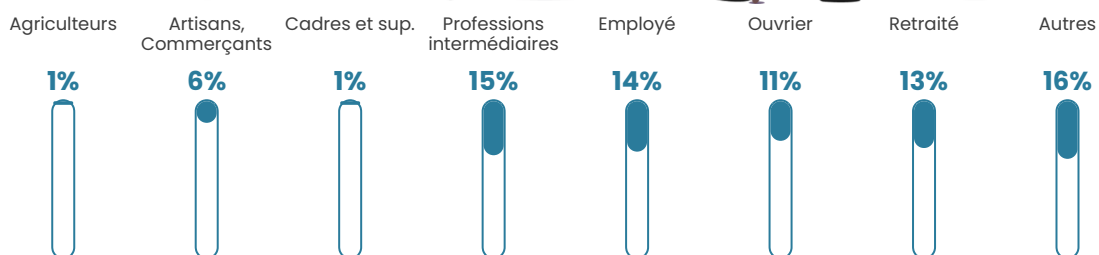

50 h/km²

Revenu moyen

28 860 €/an

Evolution du nombre d'habitants

Sources : Institut national de la statistique et des études économiques (insee) selon Les dernières parutions officielles de 2024 portant sur les années 2020, 2021 et 2022.

Tranche d'âge

Activité professionnelle

Niveau de diplôme

Composition des ménages

Profils électoraux

Premier tour

	Marine LE PEN	31.57 %
	Emmanuel MACRON	26.77 %
	Jean-Luc MÉLENCHON	15.66 %
	Éric ZEMMOUR	8.59 %
	Yannick JADOT	4.55 %
	Valérie PÉCRESSE	4.55 %
	Nicolas DUPONT-AIGNAN	4.04 %
	Fabien ROUSSEL	1.26 %
	Jean LASSALLE	1.26 %
	Philippe POUTOU	0.76 %
	Nathalie ARTHAUD	0.51 %
	Anne HIDALGO	0.51 %