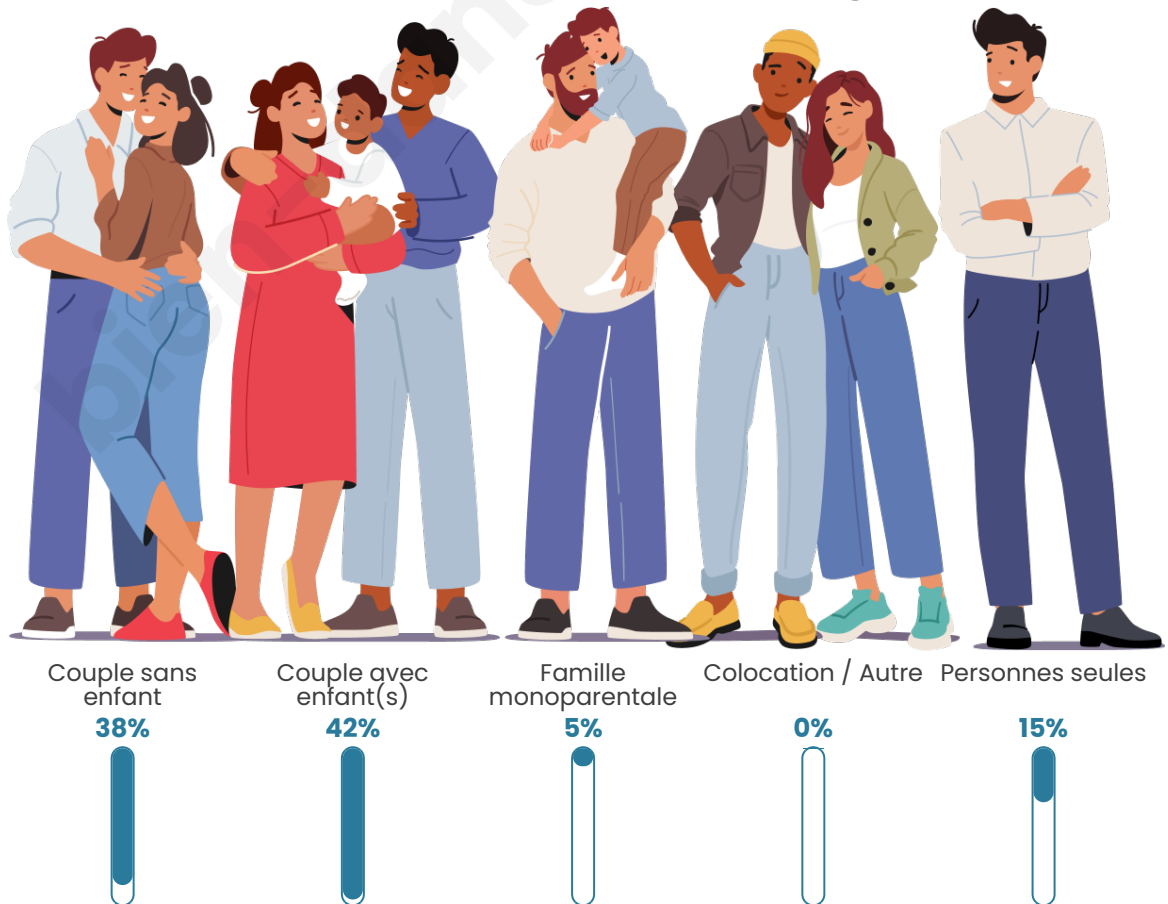

Tranche d'âge

Activité professionnelle

Niveau de diplôme

Composition des ménages

Profils électoraux

Premier tour

	Marine LE PEN	31.57 %
	Emmanuel MACRON	26.77 %
	Jean-Luc MÉLENCHON	15.66 %
	Éric ZEMMOUR	8.59 %
	Yannick JADOT	4.55 %
	Valérie PÉCRESSE	4.55 %
	Nicolas DUPONT-AIGNAN	4.04 %
	Fabien ROUSSEL	1.26 %
	Jean LASSALLE	1.26 %
	Philippe POUTOU	0.76 %
	Nathalie ARTHAUD	0.51 %
	Anne HIDALGO	0.51 %