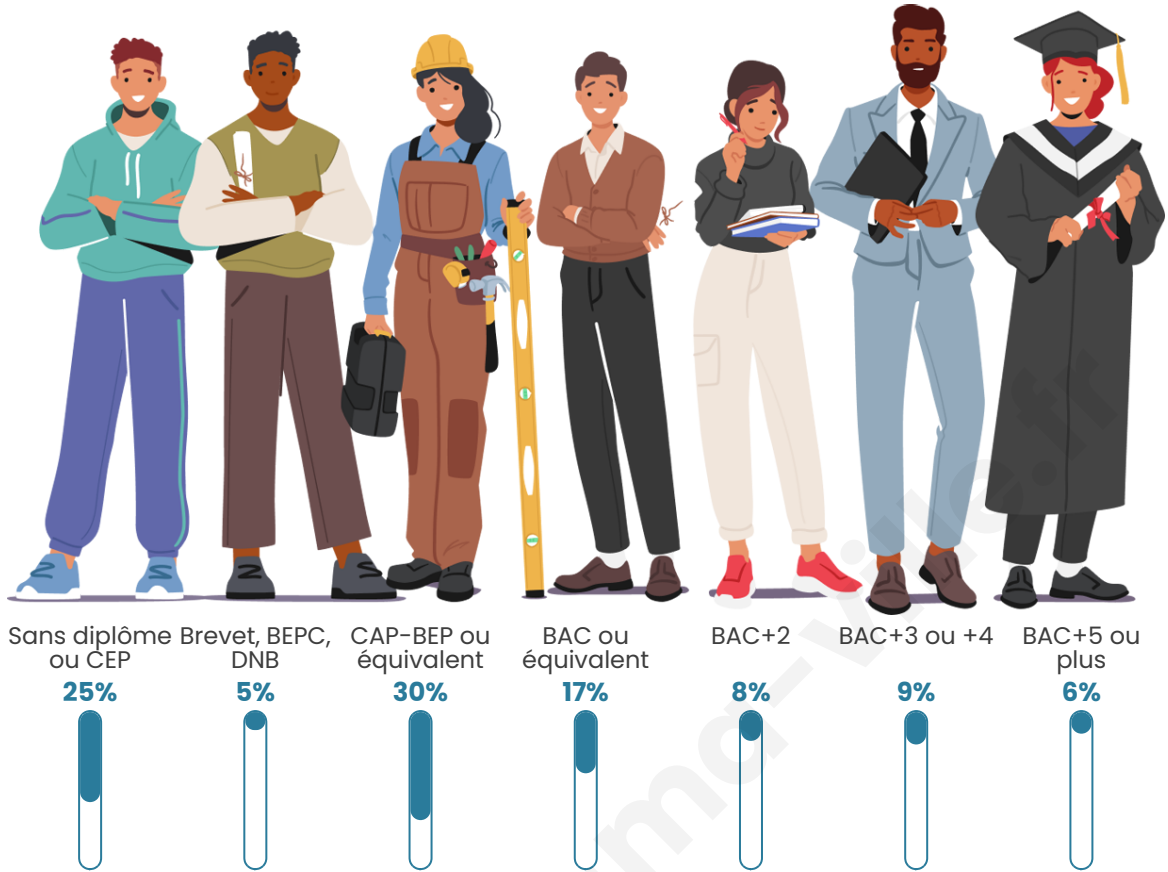

696

Age moyen

40 ans

Pop active

49%

Taux chômage

4.9%

Pop densité

Tranche d'âge

Activité professionnelle

Niveau de diplôme

Composition des ménages

Profils électoraux

Premier tour

	Marine LE PEN	31.57 %
	Emmanuel MACRON	26.77 %
	Jean-Luc MÉLENCHON	15.66 %
	Éric ZEMMOUR	8.59 %
	Yannick JADOT	4.55 %
	Valérie PÉCRESSE	4.55 %
	Nicolas DUPONT-AIGNAN	4.04 %
	Fabien ROUSSEL	1.26 %
	Jean LASSALLE	1.26 %
	Philippe POUTOU	0.76 %
	Nathalie ARTHAUD	0.51 %
	Anne HIDALGO	0.51 %