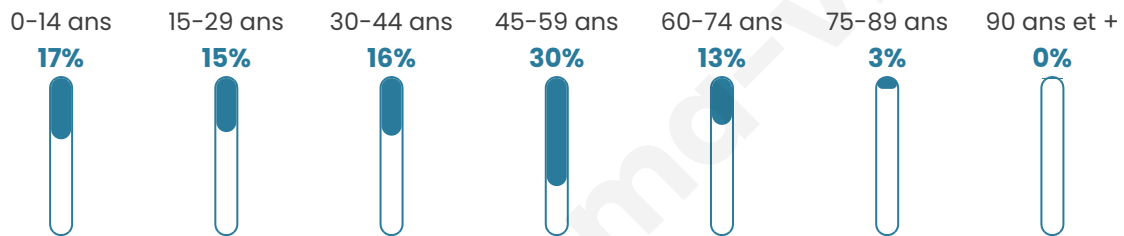

696

Age moyen

40 ans

Pop active

49%

Taux chômage

4.9%

Pop densité

50 h/km²

Revenu moyen

28 860 €/an

Evolution du nombre d'habitants

Sources : Institut national de la statistique et des études économiques (insee) selon Les dernières parutions officielles de 2024 portant sur les années 2020, 2021 et 2022.

Tranche d'âge

Activité professionnelle

Niveau de diplôme

Composition des ménages

Profils électoraux

Premier tour

	Marine LE PEN	31.57 %
	Emmanuel MACRON	26.77 %
	Jean-Luc MÉLENCHON	15.66 %
	Éric ZEMMOUR	8.59 %
	Yannick JADOT	4.55 %
	Valérie PÉCRESSE	4.55 %
	Nicolas DUPONT-AIGNAN	4.04 %
	Fabien ROUSSEL	1.26 %
	Jean LASSALLE	1.26 %
	Philippe POUTOU	0.76 %
	Nathalie ARTHAUD	0.51 %
	Anne HIDALGO	0.51 %

466 inscrits

Participation : 86.05%

Votes blancs : 1.25%

Votes nuls : 0.00%

Second tour

	Emmanuel MACRON	47,09 %
	Marine LE PEN	52,91 %

468 inscrits

Participation : 82.48%