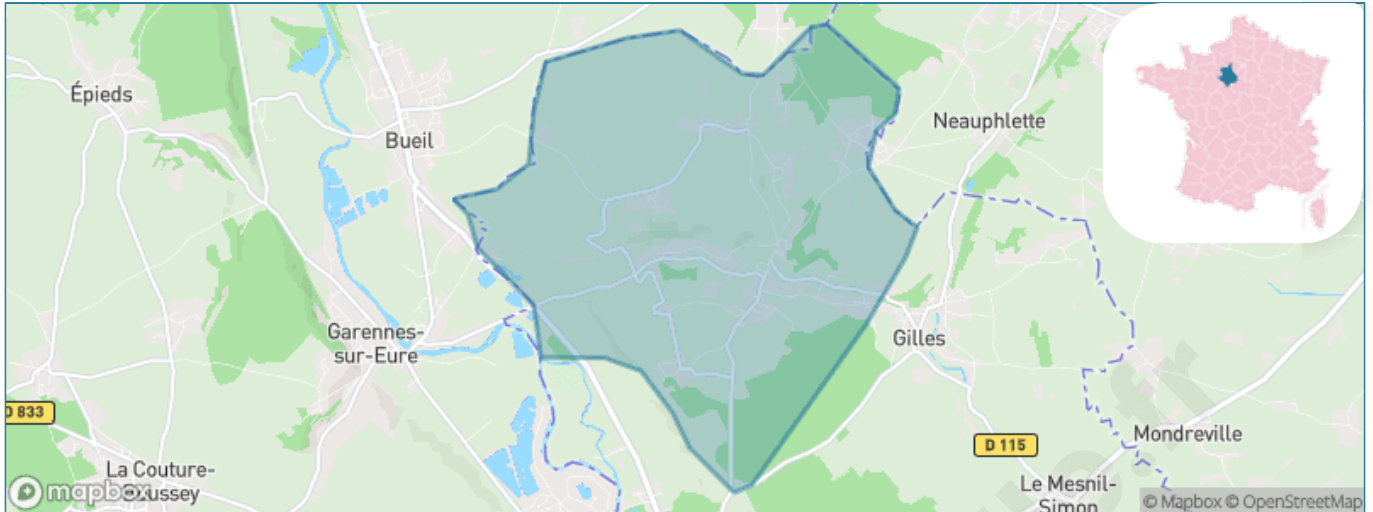

Version web

Ville de Guainville

Présenté par

BIEN dans
ma **VILLE** 

Sommaire

Situation géographique	3
Statistiques sur la population	4
Evolution du nombre d'habitants	4
Tranche d'âge	5
0-14 ans	5
15-29 ans	5
30-44 ans	5
45-59 ans	5
60-74 ans	5
75-89 ans	5
90 ans et +	5
Activité professionnelle	5
Agriculteurs	5
Artisans, Commerçants	5
Cadres et sup.	5
Professions intermédiaires	5
Employé	5
Ouvrier	5
Retraité	5
Autres	5
Niveau de diplôme	6
Sans diplôme ou CEP	6
Brevet, BEPC, DNB	6
CAP-BEP ou équivalent	6
BAC ou équivalent	6
BAC+2	6
BAC+3 ou +4	6
BAC+5 ou plus	6
Composition des ménages	6
Couple sans enfant	6
Couple avec enfant(s)	6
Famille monoparentale	6
Colocation / Autre	6
Personnes seules	6
Profils électoraux	7
Premier tour	7
Sécurité	8
Evolution du nombre d'infractions	8
Pour comparer	9
Services à la population	10
Commerce	10
Éducation	10
Villes autour de Guainville	11

Situation géographique

i Informations clés

- **Région** : Centre-Val de Loire
- **Département** : Eure-et-Loir
- **Code postal** : 28260
- **Superficie** : 14 km²

Statistiques sur la population

Nombre d'habitants