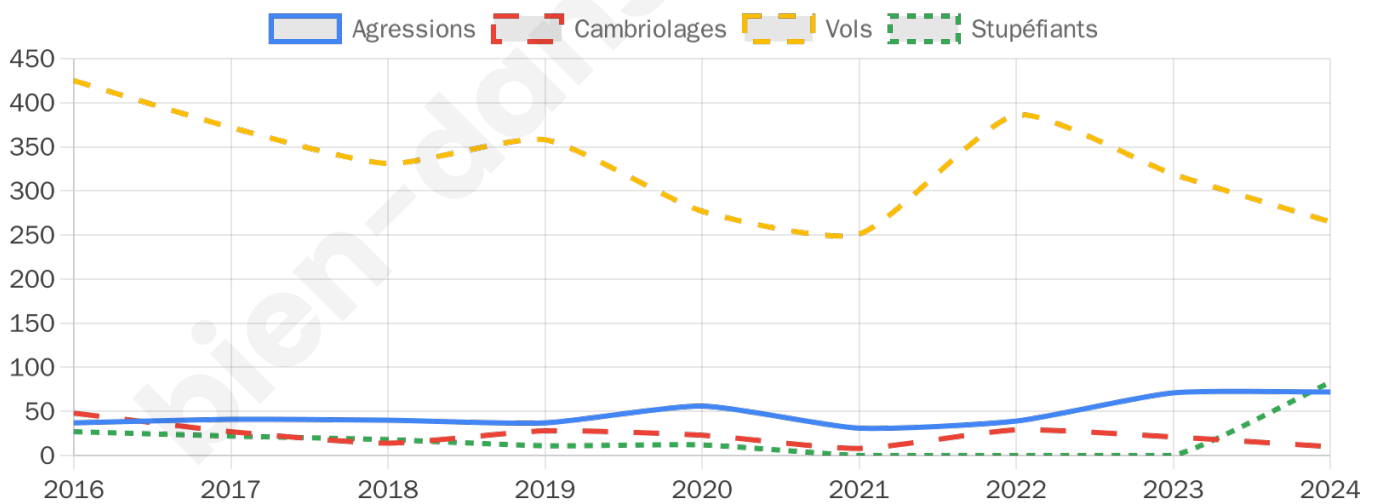

5 099 inscrits

Participation : 79.98%

Votes blancs : 1.57%

Votes nuls : 0.88%

Second tour

	Emmanuel MACRON	43,44 %
	Marine LE PEN	56,56 %

5 099 inscrits

Participation : 79.72%

Votes blancs : 7.63%

Votes nuls : 2.44%

Sécurité

Agressions physiques / sexuelles

72

Cambriolages

10

Vols / dégradations

265

Stupéfiants

83

Evolution du nombre d'infractions

Pour comparer

(en proportion du nombre d'habitants)

Sources : Bases statistiques communale, départementale et régionale de la délinquance enregistrée par la police et la gendarmerie nationales selon les dernières parutions officielles de 2025 portant sur l'année 2024 ([data.gouv](https://data.gouv.fr)).