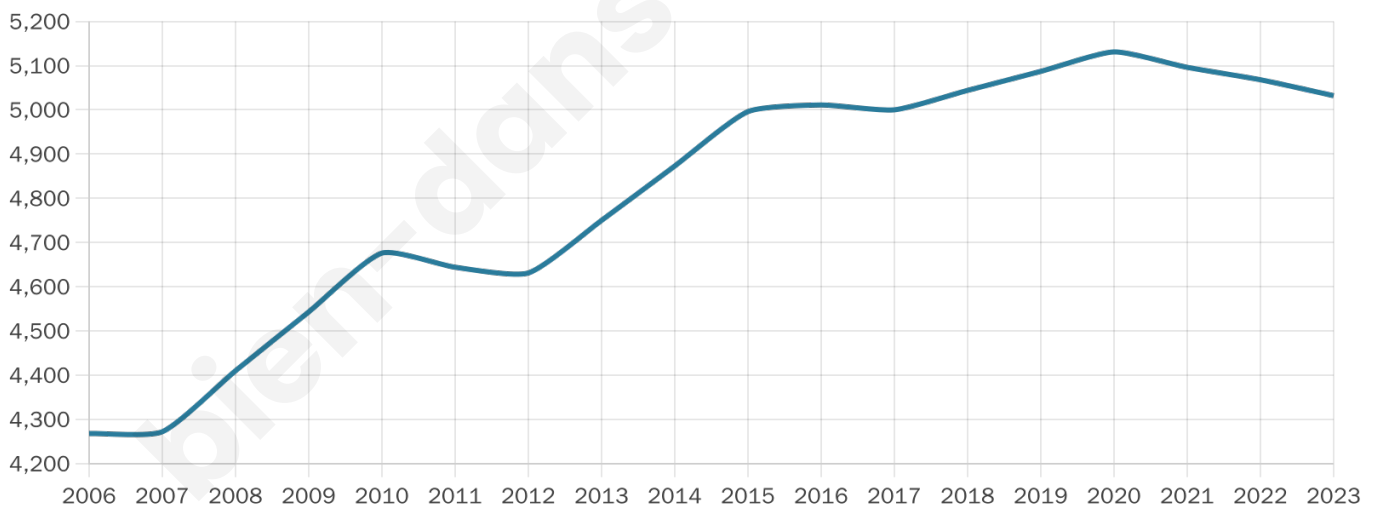

52 ans

Pop active

37.9%

Taux chômage

13.1%

Pop densité

117 h/km²

Revenu moyen

21 140 €/an

Evolution du nombre d'habitants

Sources : Institut national de la statistique et des études économiques (insee) selon Les dernières parutions officielles de 2024 portant sur les années 2020, 2021 et 2022.