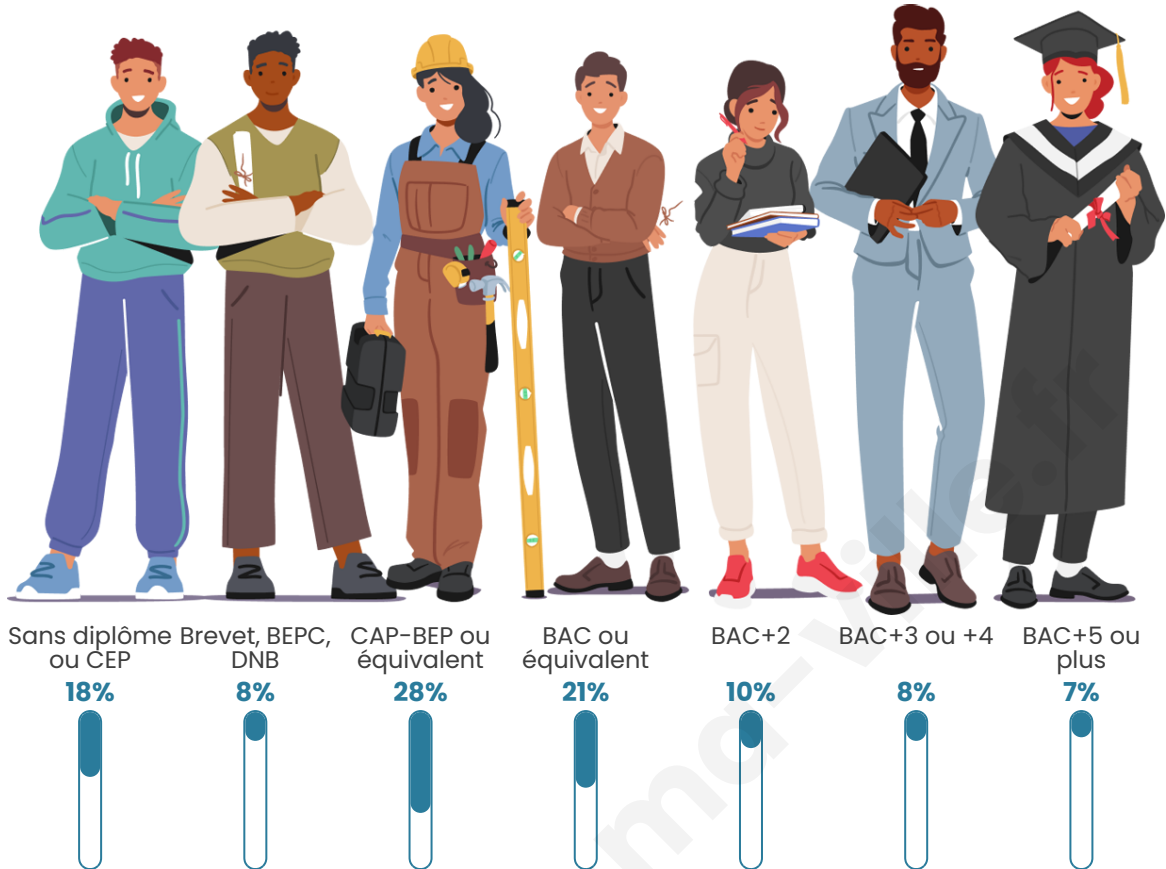

Tranche d'âge

Activité professionnelle

Niveau de diplôme

Composition des ménages

Profils électoraux

Premier tour

	Marine LE PEN	32.10 %
	Emmanuel MACRON	21.57 %
	Jean-Luc MÉLENCHON	15.71 %
	Éric ZEMMOUR	10.11 %
	Jean LASSALLE	5.96 %
	Fabien ROUSSEL	3.07 %
	Yannick JADOT	2.99 %
	Valérie PÉCRESSE	2.99 %
	Anne HIDALGO	2.54 %
	Nicolas DUPONT-AIGNAN	1.76 %
	Philippe POUTOU	0.63 %
	Nathalie ARTHAUD	0.58 %