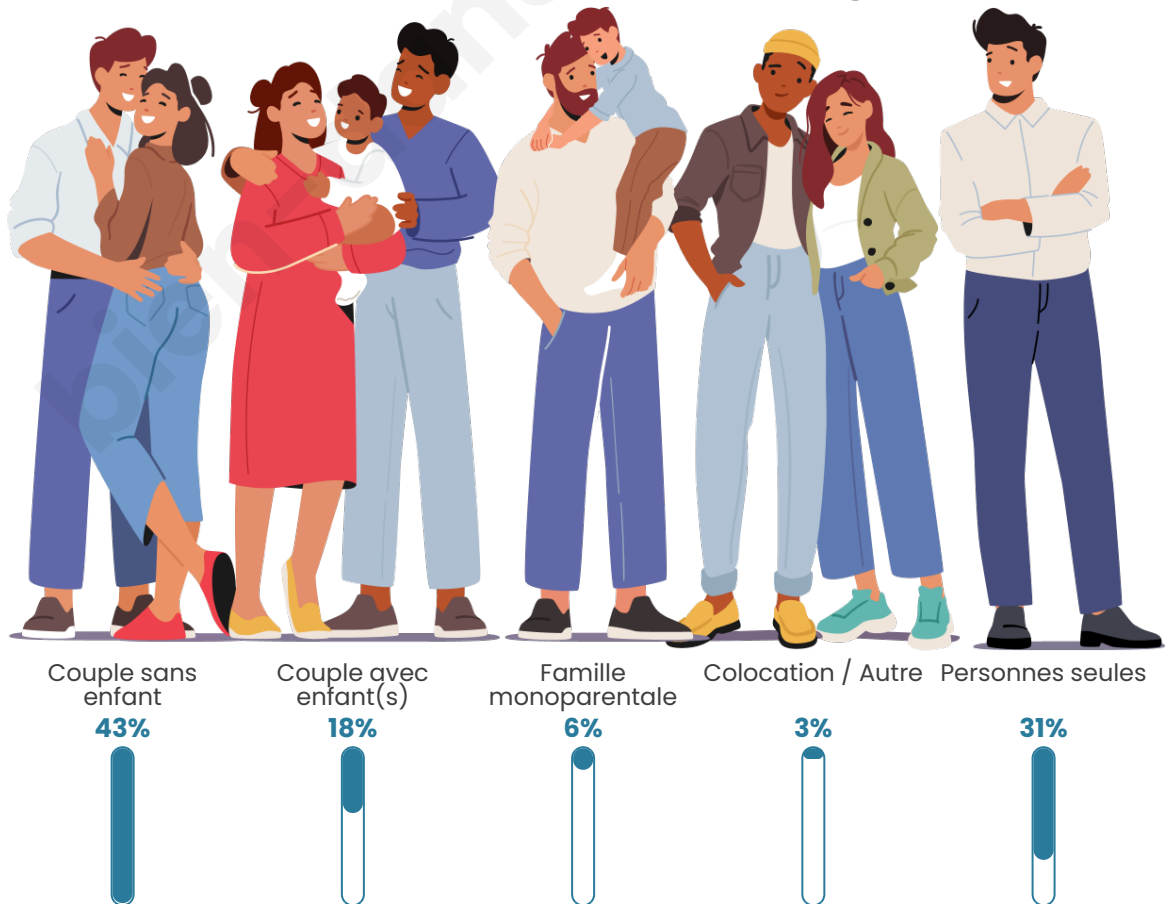

Tranche d'âge

Activité professionnelle

Niveau de diplôme

Composition des ménages

Profils électoraux

Premier tour

	Marine LE PEN	32.10 %
	Emmanuel MACRON	21.57 %
	Jean-Luc MÉLENCHON	15.71 %
	Éric ZEMMOUR	10.11 %
	Jean LASSALLE	5.96 %
	Fabien ROUSSEL	3.07 %
	Yannick JADOT	2.99 %
	Valérie PÉCRESSE	2.99 %
	Anne HIDALGO	2.54 %
	Nicolas DUPONT-AIGNAN	1.76 %
	Philippe POUTOU	0.63 %
	Nathalie ARTHAUD	0.58 %