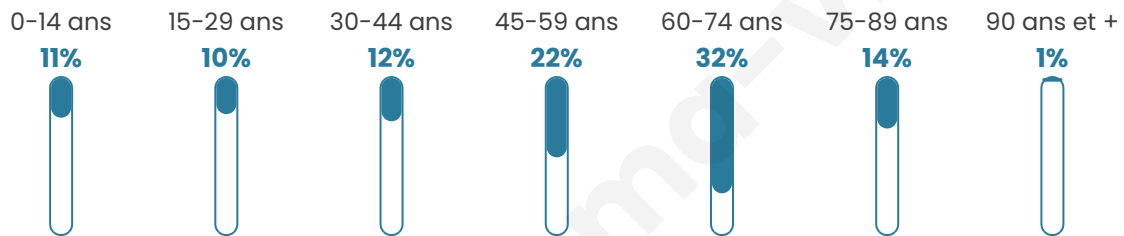

Version web

Ville de Gruissan

Présenté par

BIEN dans
ma **VILLE** 

Sommaire

Situation géographique	3
Statistiques sur la population	4
Evolution du nombre d'habitants	4
Tranche d'âge	5
0-14 ans	5
15-29 ans	5
30-44 ans	5
45-59 ans	5
60-74 ans	5
75-89 ans	5
90 ans et +	5
Activité professionnelle	5
Agriculteurs	5
Artisans, Commerçants	5
Cadres et sup.	5
Professions intermédiaires	5
Employé	5
Ouvrier	5
Retraité	5
Autres	5
Niveau de diplôme	6
Sans diplôme ou CEP	6
Brevet, BEPC, DNB	6
CAP-BEP ou équivalent	6
BAC ou équivalent	6
BAC+2	6
BAC+3 ou +4	6
BAC+5 ou plus	6
Composition des ménages	6
Couple sans enfant	6
Couple avec enfant(s)	6
Famille monoparentale	6
Colocation / Autre	6
Personnes seules	6
Profil électoraux	7
Premier tour	7
Sécurité	8
Evolution du nombre d'infractions	8
Pour comparer	9
Services à la population	10
Commerce	10
Éducation	10
Villes autour de Gruissan	11
Avis sur la ville de Gruissan	12
Moyenne par critère	12
Villes autour de Gruissan	12
Répartition des avis par note	12
Répartition des avis par note	12

52 ans

Pop active

37.9%

Taux chômage

13.1%

Pop densité

117 h/km²

Revenu moyen

Tranche d'âge

Activité professionnelle

Niveau de diplôme

Composition des ménages

Profils électoraux

Premier tour

	Marine LE PEN	32.10 %
	Emmanuel MACRON	21.57 %
	Jean-Luc MÉLENCHON	15.71 %
	Éric ZEMMOUR	10.11 %
	Jean LASSALLE	5.96 %
	Fabien ROUSSEL	3.07 %
	Yannick JADOT	2.99 %
	Valérie PÉCRESSE	2.99 %
	Anne HIDALGO	2.54 %
	Nicolas DUPONT-AIGNAN	1.76 %
	Philippe POUTOU	0.63 %
	Nathalie ARTHAUD	0.58 %