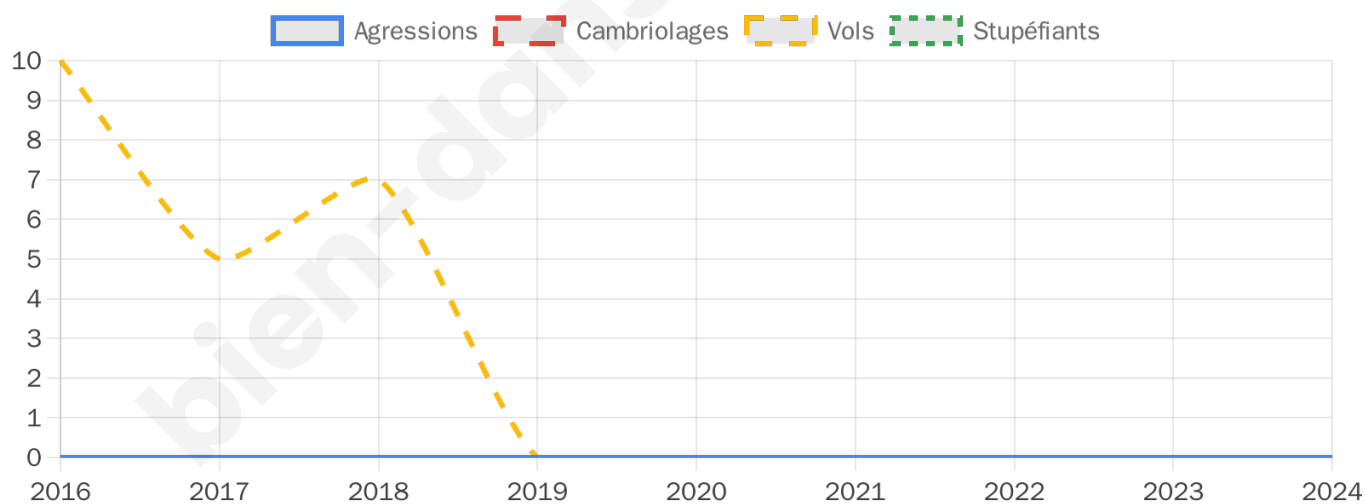

Sécurité

Agressions physiques / sexuelles

0

Cambriolages

0

Vols / dégradations

0

Stupéfiants

0

Evolution du nombre d'infractions