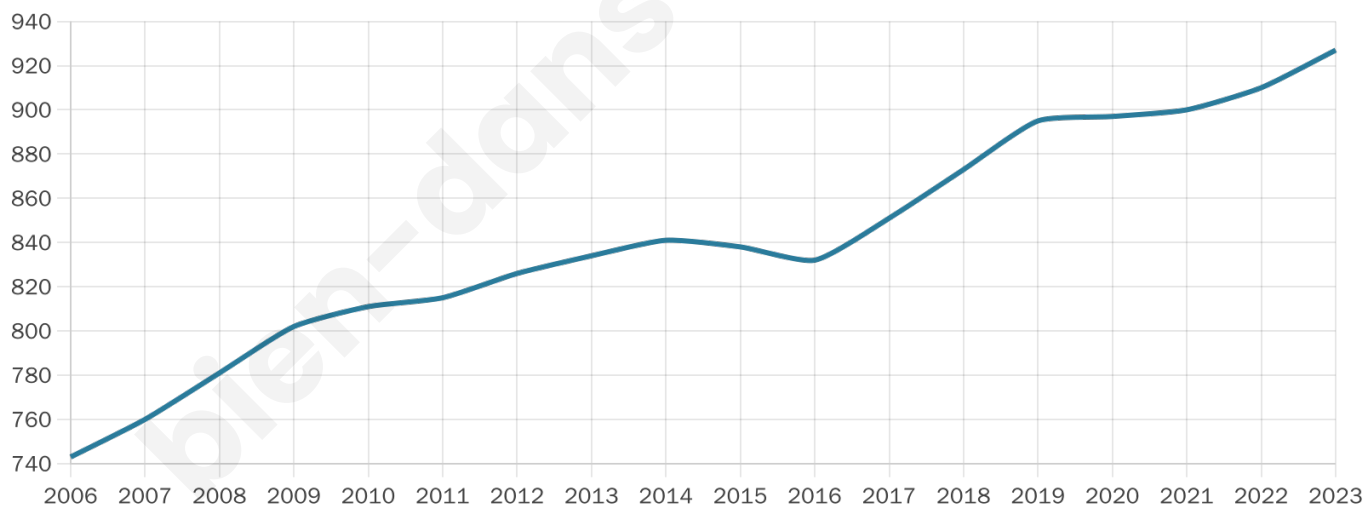

Age moyen

53 ans

Pop active

34.6%

Taux chômage

10.8%

Pop densité

20 h/km²

Revenu moyen

22 250 €/an

Evolution du nombre d'habitants

Sources : Institut national de la statistique et des études économiques (insee) selon Les dernières parutions officielles de 2024 portant sur les années 2020, 2021 et 2022.