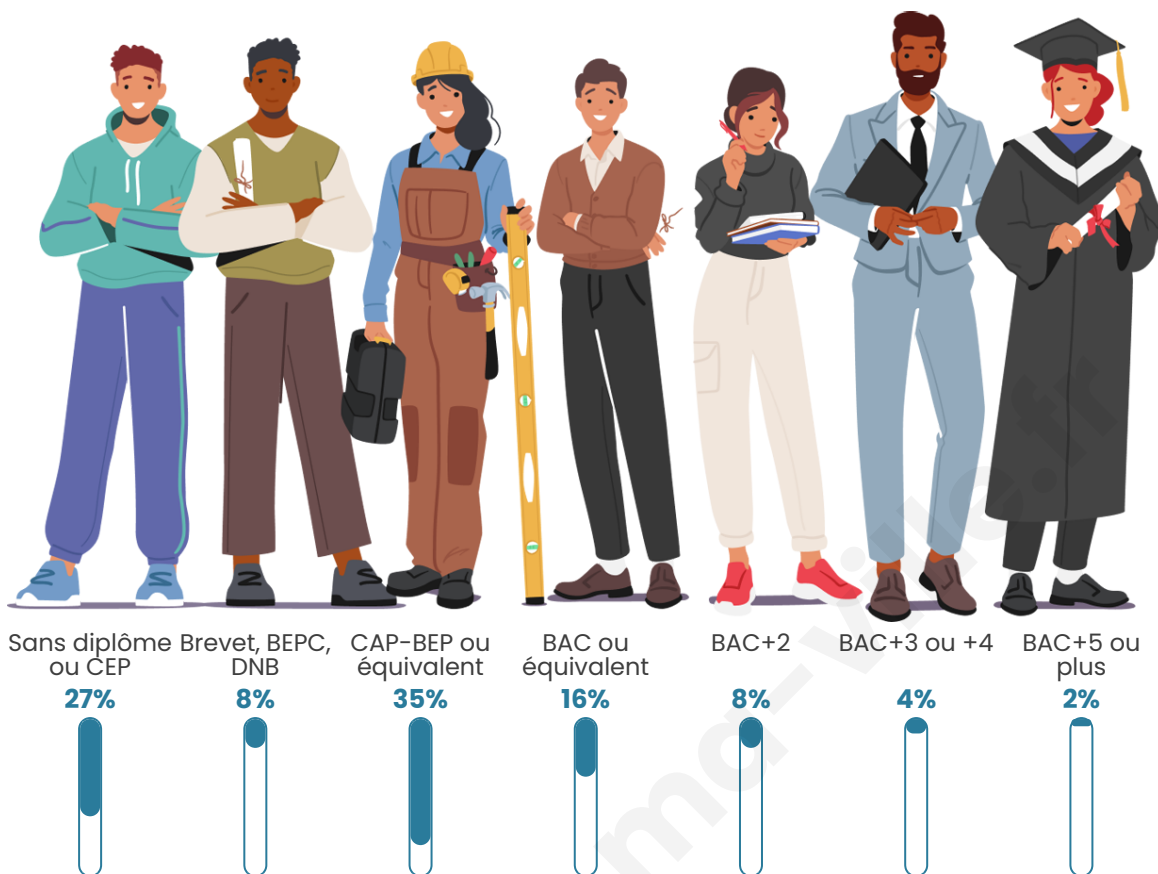

Age moyen

53 ans

Pop active

34.6%

Taux chômage

10.8%

Pop densité

20 h/km²

Tranche d'âge

Activité professionnelle

Niveau de diplôme

Composition des ménages

Profils électoraux

Premier tour

	Marine LE PEN	34.66 %
	Emmanuel MACRON	27.53 %
	Jean-Luc MÉLENCHON	12.60 %
	Éric ZEMMOUR	6.80 %
	Valérie PÉCRESSÉ	4.81 %
	Jean LASSALLE	4.48 %
	Yannick JADOT	2.99 %
	Nicolas DUPONT-AIGNAN	2.32 %
	Fabien ROUSSEL	1.66 %
	Anne HIDALGO	1.16 %
	Nathalie ARTHAUD	0.50 %
	Philippe POUTOU	0.50 %