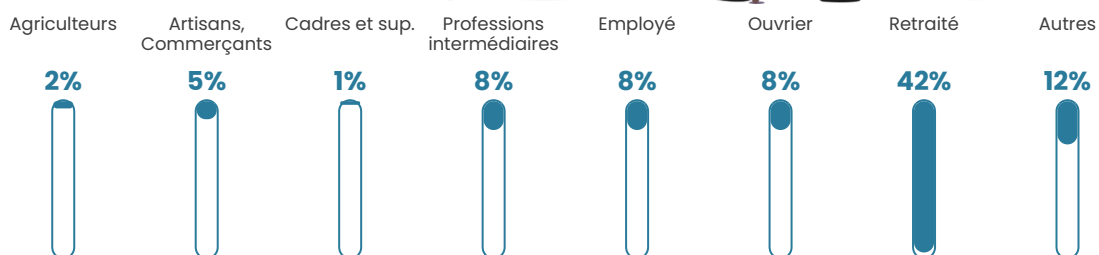

Revenu moyen

22 250 €/an

Evolution du nombre d'habitants

Sources : Institut national de la statistique et des études économiques (insee) selon Les dernières parutions officielles de 2024 portant sur les années 2020, 2021 et 2022.

Tranche d'âge

Activité professionnelle

Niveau de diplôme

Composition des ménages

Profils électoraux

Premier tour

	Marine LE PEN	34.66 %
	Emmanuel MACRON	27.53 %
	Jean-Luc MÉLENCHON	12.60 %
	Éric ZEMMOUR	6.80 %
	Valérie PÉCRESSÉ	4.81 %
	Jean LASSALLE	4.48 %
	Yannick JADOT	2.99 %
	Nicolas DUPONT-AIGNAN	2.32 %
	Fabien ROUSSEL	1.66 %
	Anne HIDALGO	1.16 %
	Nathalie ARTHAUD	0.50 %
	Philippe POUTOU	0.50 %