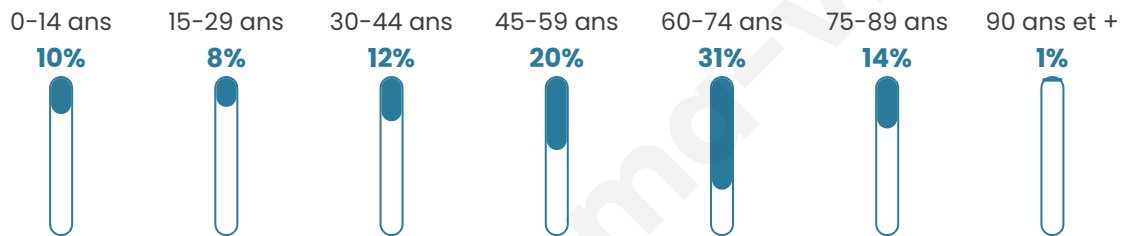

Age moyen

53 ans

Pop active

34.6%

Taux chômage

10.8%

Pop densité

20 h/km²

Revenu moyen

22 250 €/an

Evolution du nombre d'habitants

Sources : Institut national de la statistique et des études économiques (insee) selon Les dernières parutions officielles de 2024 portant sur les années 2020, 2021 et 2022.

Tranche d'âge

Activité professionnelle

Niveau de diplôme

Composition des ménages

Profils électoraux

Premier tour

	Marine LE PEN	34.66 %
	Emmanuel MACRON	27.53 %
	Jean-Luc MÉLENCHON	12.60 %
	Éric ZEMMOUR	6.80 %
	Valérie PÉCRESSÉ	4.81 %
	Jean LASSALLE	4.48 %
	Yannick JADOT	2.99 %
	Nicolas DUPONT-AIGNAN	2.32 %
	Fabien ROUSSEL	1.66 %
	Anne HIDALGO	1.16 %
	Nathalie ARTHAUD	0.50 %
	Philippe POUTOU	0.50 %