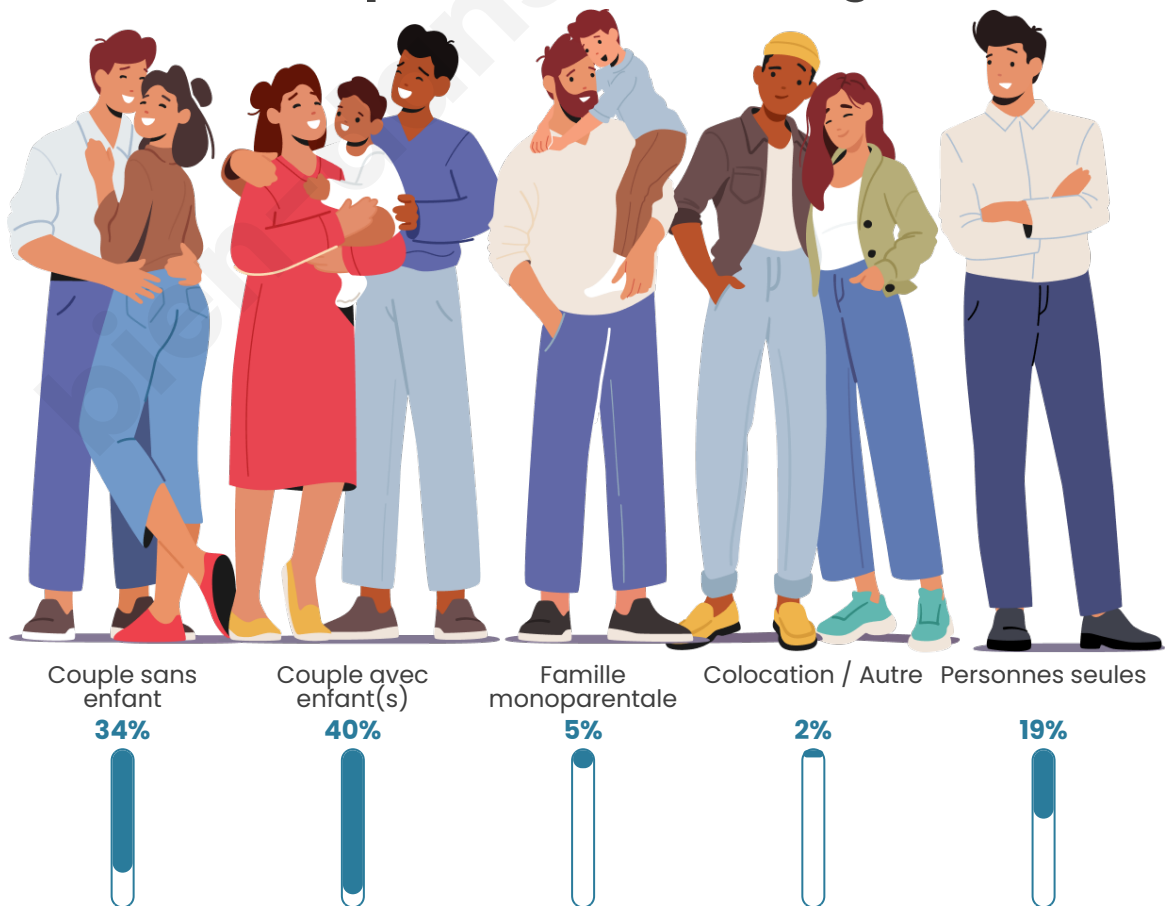

Composition des ménages