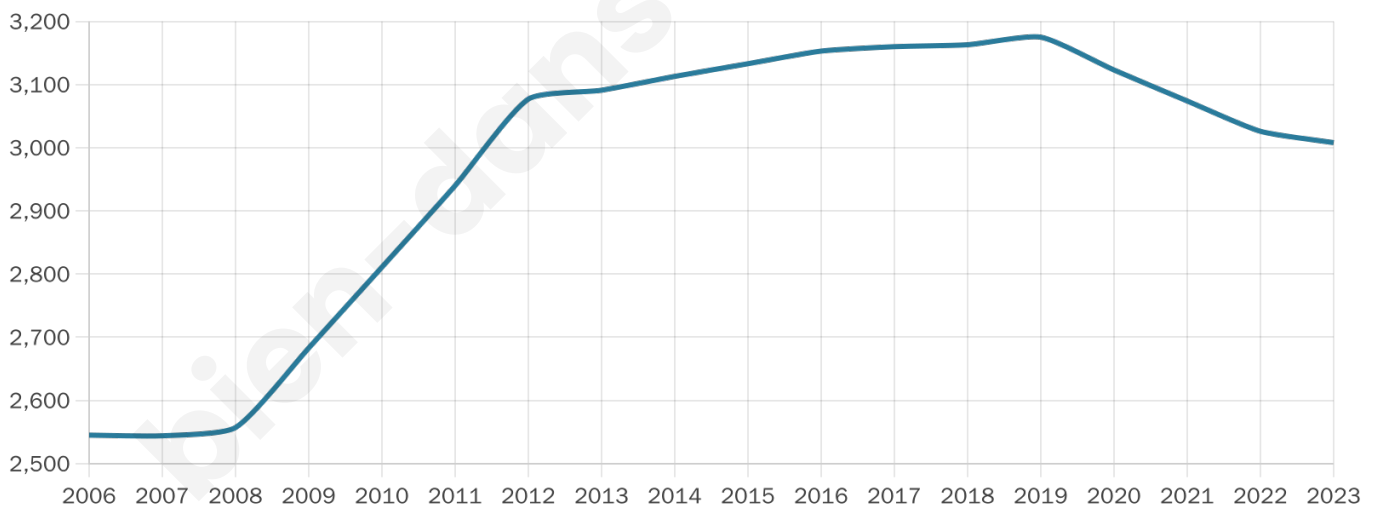

Statistiques sur la population

Nombre d'habitants

3 008

Age moyen

40 ans

Pop active

44.4%

Taux chômage

7.4%

Pop densité

215 h/km²

Revenu moyen

21 670 €/an

Evolution du nombre d'habitants

Sources : Institut national de la statistique et des études économiques (insee) selon Les dernières parutions officielles de 2024 portant sur les années 2020, 2021 et 2022.