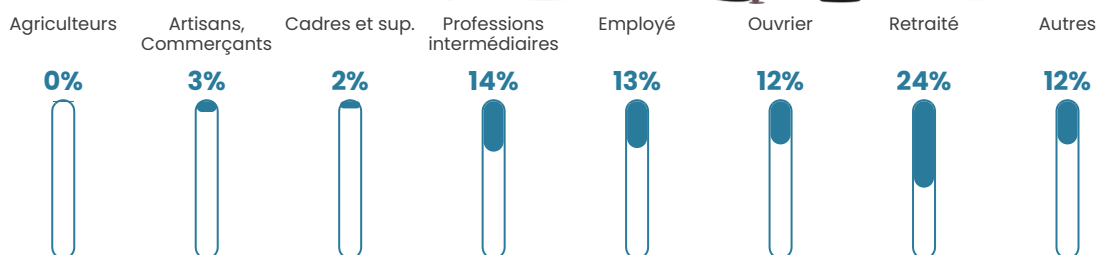

Activité professionnelle