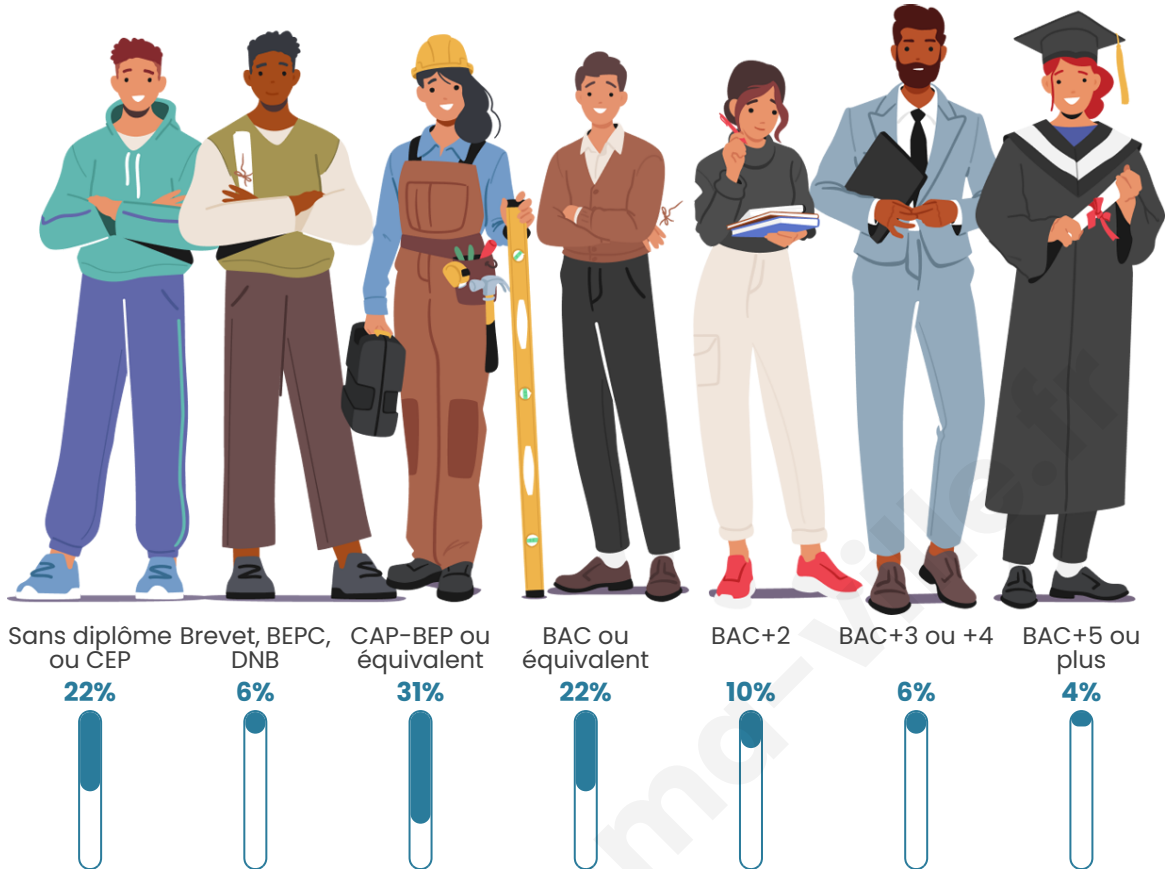

Niveau de diplôme