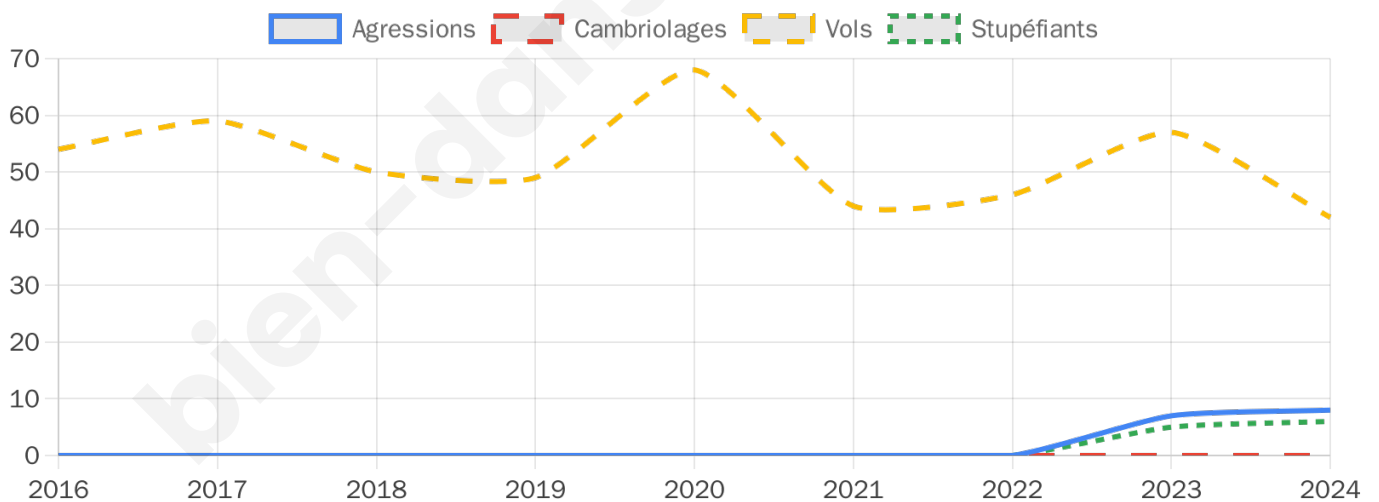

Sécurité

Agressions physiques / sexuelles

8

Cambriolages

0

Vols / dégradations

42

Stupéfiants

6

Evolution du nombre d'infractions