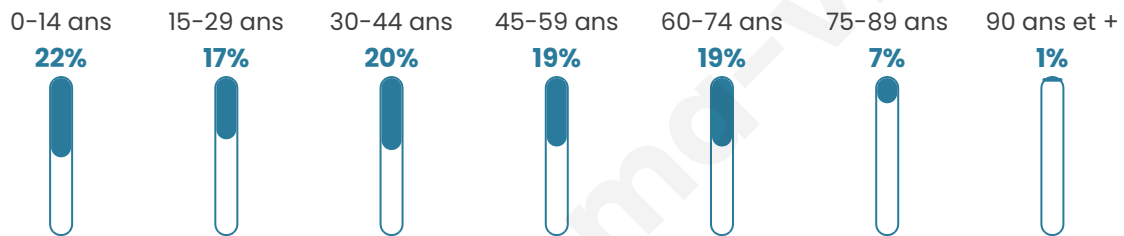

Tranche d'âge