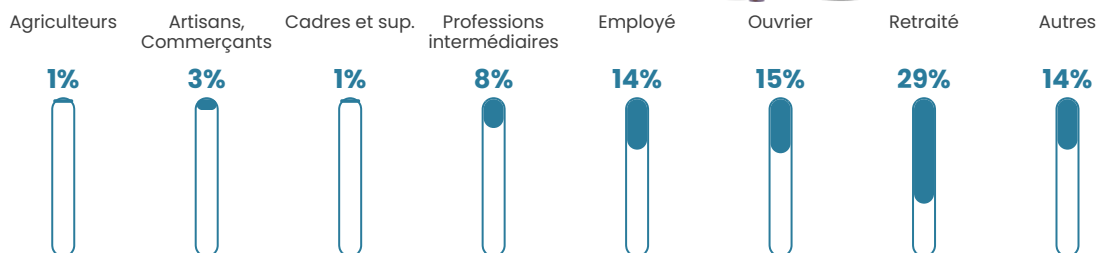

22 440 €/an

Evolution du nombre d'habitants

Sources : Institut national de la statistique et des études économiques (insee) selon Les dernières parutions officielles de 2024 portant sur les années 2020, 2021 et 2022.

Tranche d'âge

Activité professionnelle

Niveau de diplôme

Composition des ménages

Profils électoraux

Premier tour

	Marine LE PEN	37.70 %
	Emmanuel MACRON	24.33 %
	Jean-Luc MÉLENCHON	13.90 %
	Éric ZEMMOUR	8.82 %
	Nicolas DUPONT-AIGNAN	3.48 %
	Yannick JADOT	2.67 %
	Valérie PÉCRESE	2.67 %
	Jean LASSALLE	2.41 %
	Anne HIDALGO	2.14 %
	Fabien ROUSSEL	1.34 %
	Nathalie ARTHAUD	0.27 %
	Philippe POUTOU	0.27 %