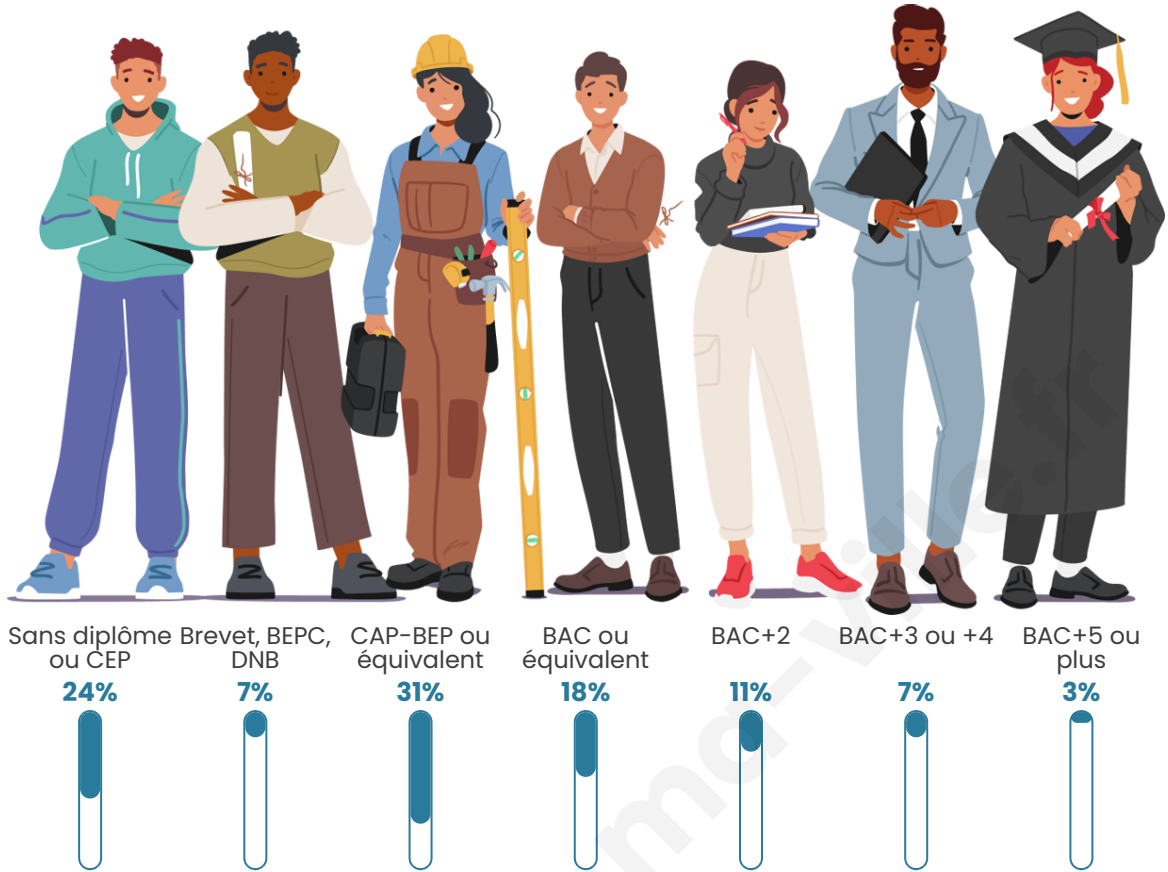

Tranche d'âge

Activité professionnelle

Niveau de diplôme

Composition des ménages

Profils électoraux

Premier tour

	Marine LE PEN	37.70 %
	Emmanuel MACRON	24.33 %
	Jean-Luc MÉLENCHON	13.90 %
	Éric ZEMMOUR	8.82 %
	Nicolas DUPONT-AIGNAN	3.48 %
	Yannick JADOT	2.67 %
	Valérie PÉCRESE	2.67 %
	Jean LASSALLE	2.41 %
	Anne HIDALGO	2.14 %
	Fabien ROUSSEL	1.34 %
	Nathalie ARTHAUD	0.27 %
	Philippe POUTOU	0.27 %