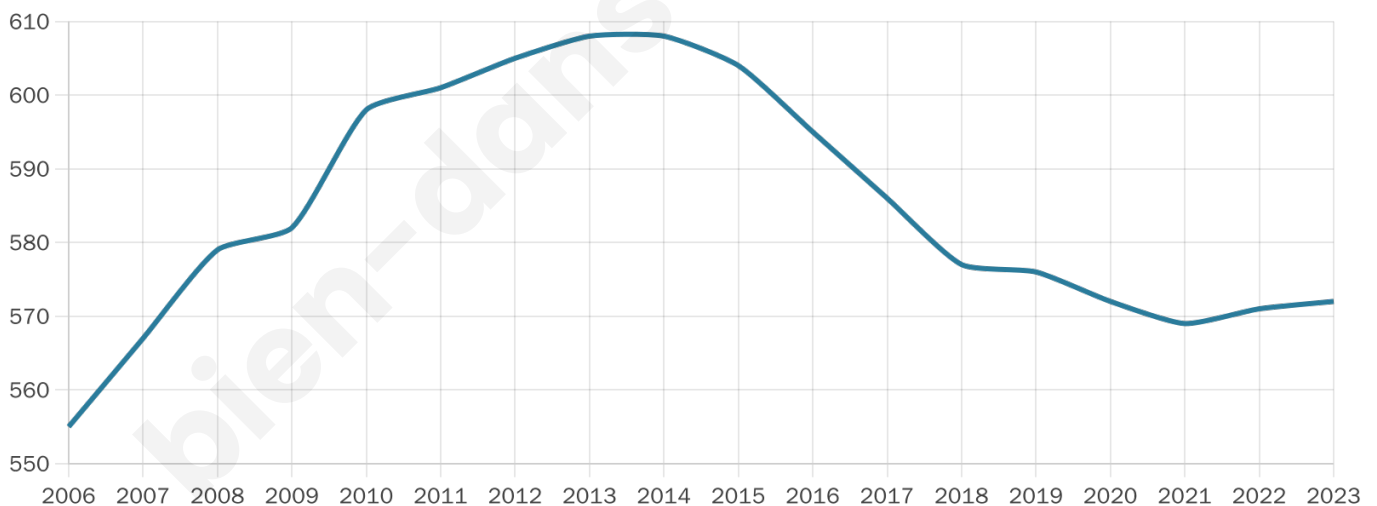

Version web

Ville de Grouches-Luchuel

Présenté par

BIEN dans
ma **VILLE** 

Sommaire

Situation géographique	3
Statistiques sur la population	4
Evolution du nombre d'habitants	4
Tranche d'âge	5
0-14 ans	5
15-29 ans	5
30-44 ans	5
45-59 ans	5
60-74 ans	5
75-89 ans	5
90 ans et +	5
Activité professionnelle	5
Agriculteurs	5
Artisans, Commerçants	5
Cadres et sup.	5
Professions intermédiaires	5
Employé	5
Ouvrier	5
Retraité	5
Autres	5
Niveau de diplôme	6
Sans diplôme ou CEP	6
Brevet, BEPC, DNB	6
CAP-BEP ou équivalent	6
BAC ou équivalent	6
BAC+2	6
BAC+3 ou +4	6
BAC+5 ou plus	6
Composition des ménages	6
Couple sans enfant	6
Couple avec enfant(s)	6
Famille monoparentale	6
Colocation / Autre	6
Personnes seules	6
Profils électoraux	7
Premier tour	7
Sécurité	8
Evolution du nombre d'infractions	8
Pour comparer	9
Services à la population	10
Commerce	10
Éducation	10
Villes autour de Grouches-Luchuel	11

43 ans

Pop active

46.2%

Taux chômage

8.1%

Pop densité

64 h/km²

Revenu moyen

22 440 €/an

Evolution du nombre d'habitants

Sources : Institut national de la statistique et des études économiques (insee) selon Les dernières parutions officielles de 2024 portant sur les années 2020, 2021 et 2022.