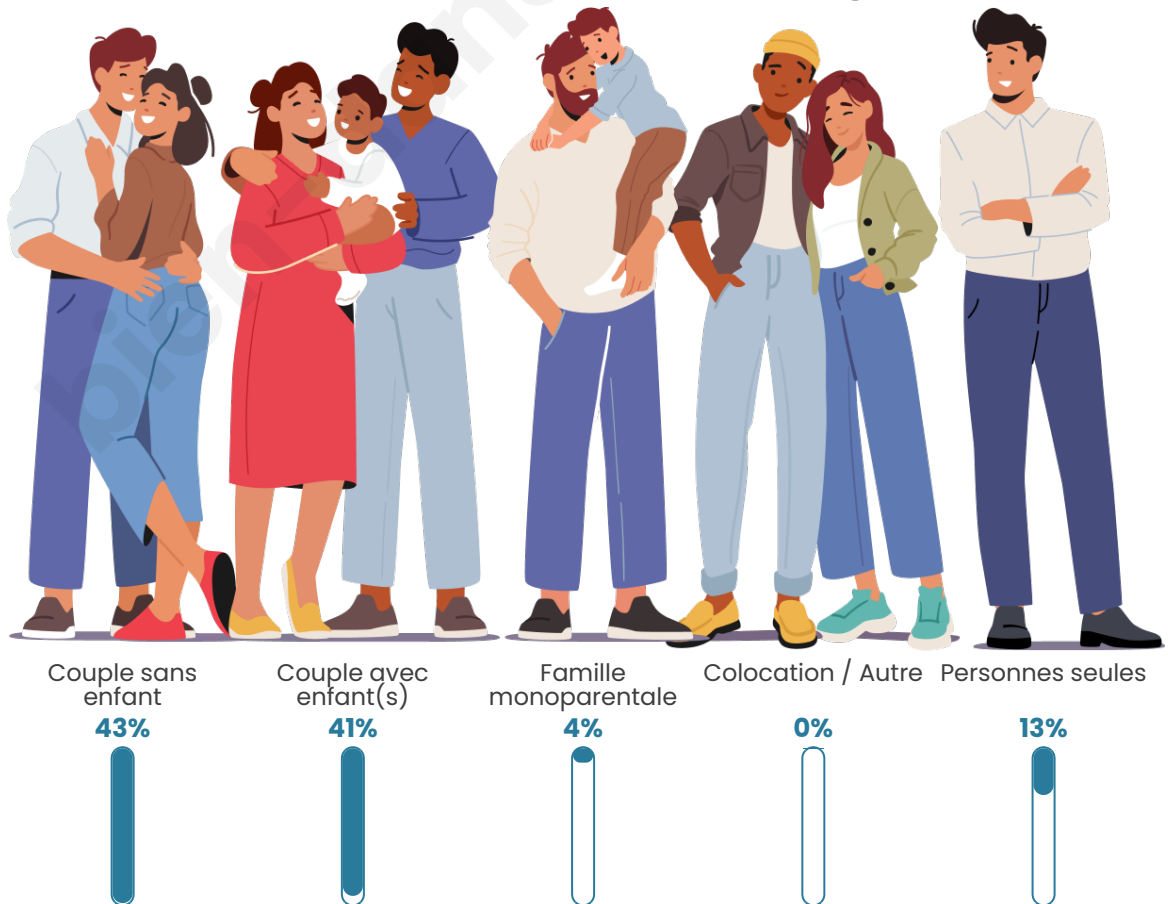

Tranche d'âge

Activité professionnelle

Niveau de diplôme

Composition des ménages

Profils électoraux

Premier tour

	Marine LE PEN	37.70 %
	Emmanuel MACRON	24.33 %
	Jean-Luc MÉLENCHON	13.90 %
	Éric ZEMMOUR	8.82 %
	Nicolas DUPONT-AIGNAN	3.48 %
	Yannick JADOT	2.67 %
	Valérie PÉCRESE	2.67 %
	Jean LASSALLE	2.41 %
	Anne HIDALGO	2.14 %
	Fabien ROUSSEL	1.34 %
	Nathalie ARTHAUD	0.27 %
	Philippe POUTOU	0.27 %