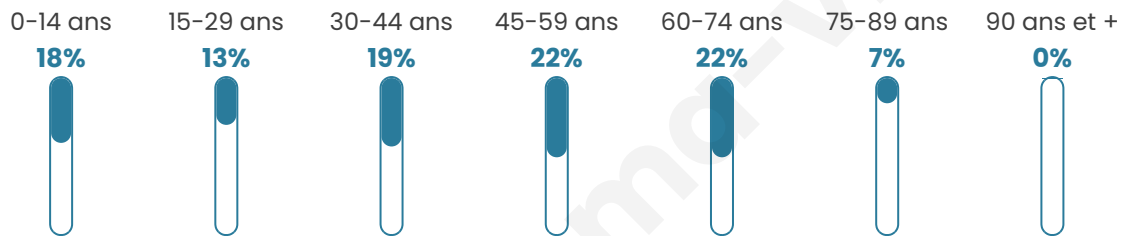

Version web

Ville de Grouches-Luchuel

Présenté par

BIEN dans
ma **VILLE** 

Sommaire

Situation géographique	3
Statistiques sur la population	4
Evolution du nombre d'habitants	4
Tranche d'âge	5
0-14 ans	5
15-29 ans	5
30-44 ans	5
45-59 ans	5
60-74 ans	5
75-89 ans	5
90 ans et +	5
Activité professionnelle	5
Agriculteurs	5
Artisans, Commerçants	5
Cadres et sup.	5
Professions intermédiaires	5
Employé	5
Ouvrier	5
Retraité	5
Autres	5
Niveau de diplôme	6
Sans diplôme ou CEP	6
Brevet, BEPC, DNB	6
CAP-BEP ou équivalent	6
BAC ou équivalent	6
BAC+2	6
BAC+3 ou +4	6
BAC+5 ou plus	6
Composition des ménages	6
Couple sans enfant	6
Couple avec enfant(s)	6
Famille monoparentale	6
Colocation / Autre	6
Personnes seules	6
Profils électoraux	7
Premier tour	7
Sécurité	8
Evolution du nombre d'infractions	8
Pour comparer	9
Services à la population	10
Commerce	10
Éducation	10
Villes autour de Grouches-Luchuel	11

43 ans

Pop active

46.2%

Taux chômage

8.1%

Pop densité

64 h/km²

Revenu moyen

22 440 €/an

Evolution du nombre d'habitants

Sources : Institut national de la statistique et des études économiques (insee) selon Les dernières parutions officielles de 2024 portant sur les années 2020, 2021 et 2022.

Tranche d'âge

Activité professionnelle

Niveau de diplôme

Composition des ménages

Profils électoraux

Premier tour

	Marine LE PEN	37.70 %
	Emmanuel MACRON	24.33 %
	Jean-Luc MÉLENCHON	13.90 %
	Éric ZEMMOUR	8.82 %
	Nicolas DUPONT-AIGNAN	3.48 %
	Yannick JADOT	2.67 %
	Valérie PÉCRESE	2.67 %
	Jean LASSALLE	2.41 %
	Anne HIDALGO	2.14 %
	Fabien ROUSSEL	1.34 %
	Nathalie ARTHAUD	0.27 %
	Philippe POUTOU	0.27 %