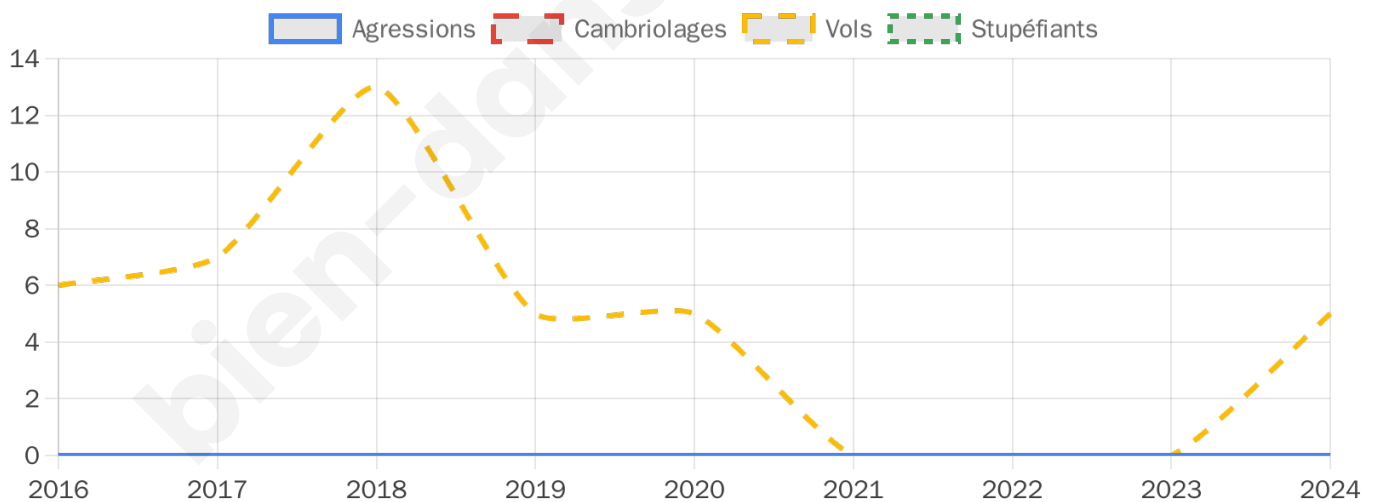

Sécurité

Agressions physiques / sexuelles

0

Cambriolages

0

Vols / dégradations

5

Stupéfiants

0

Evolution du nombre d'infractions