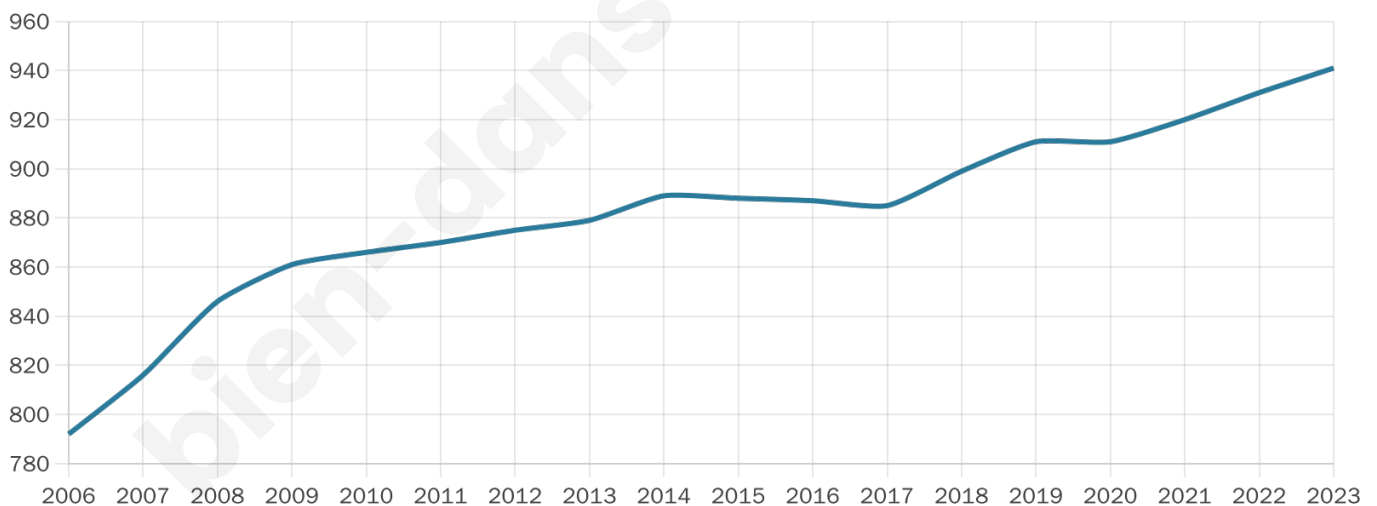

941

Age moyen

47 ans

Pop active

39.1%

Taux chômage

13.9%

Pop densité

35 h/km²

Revenu moyen

20 270 €/an

Evolution du nombre d'habitants

Sources : Institut national de la statistique et des études économiques (insee) selon Les dernières parutions officielles de 2024 portant sur les années 2020, 2021 et 2022.