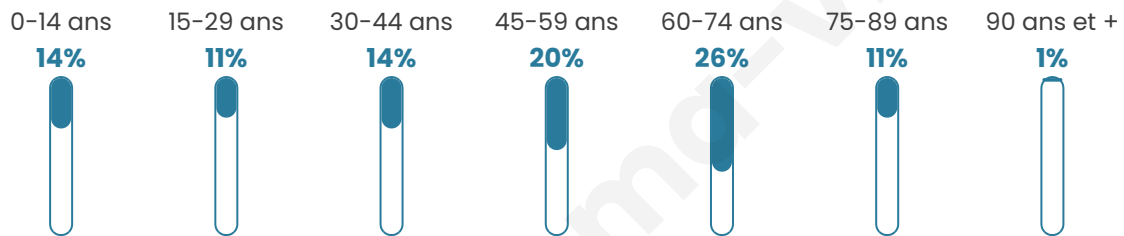

941

Age moyen

47 ans

Pop active

39.1%

Taux chômage

13.9%

Pop densité

35 h/km²

Revenu moyen

20 270 €/an

Evolution du nombre d'habitants

Sources : Institut national de la statistique et des études économiques (insee) selon Les dernières parutions officielles de 2024 portant sur les années 2020, 2021 et 2022.

Tranche d'âge

Activité professionnelle

Niveau de diplôme

Composition des ménages

Profils électoraux

Premier tour

	Jean-Luc MÉLENCHON	26.78 %
	Marine LE PEN	26.59 %
	Emmanuel MACRON	16.21 %
	Fabien ROUSSEL	5.83 %
	Éric ZEMMOUR	5.65 %
	Jean LASSALLE	5.10 %
	Valérie PÉCRESE	4.55 %
	Nicolas DUPONT- AIGNAN	3.28 %
	Yannick JADOT	2.55 %
	Anne HIDALGO	1.64 %
	Nathalie ARTHAUD	1.09 %
	Philippe POUTOU	0.73 %

717 inscrits

Participation : 77.68%

Votes blancs : 1.08%

Votes nuls : 0.36%

Second tour

	Emmanuel MACRON	48,74 %
	Marine LE PEN	51,26 %

717 inscrits

Participation : 74.34%