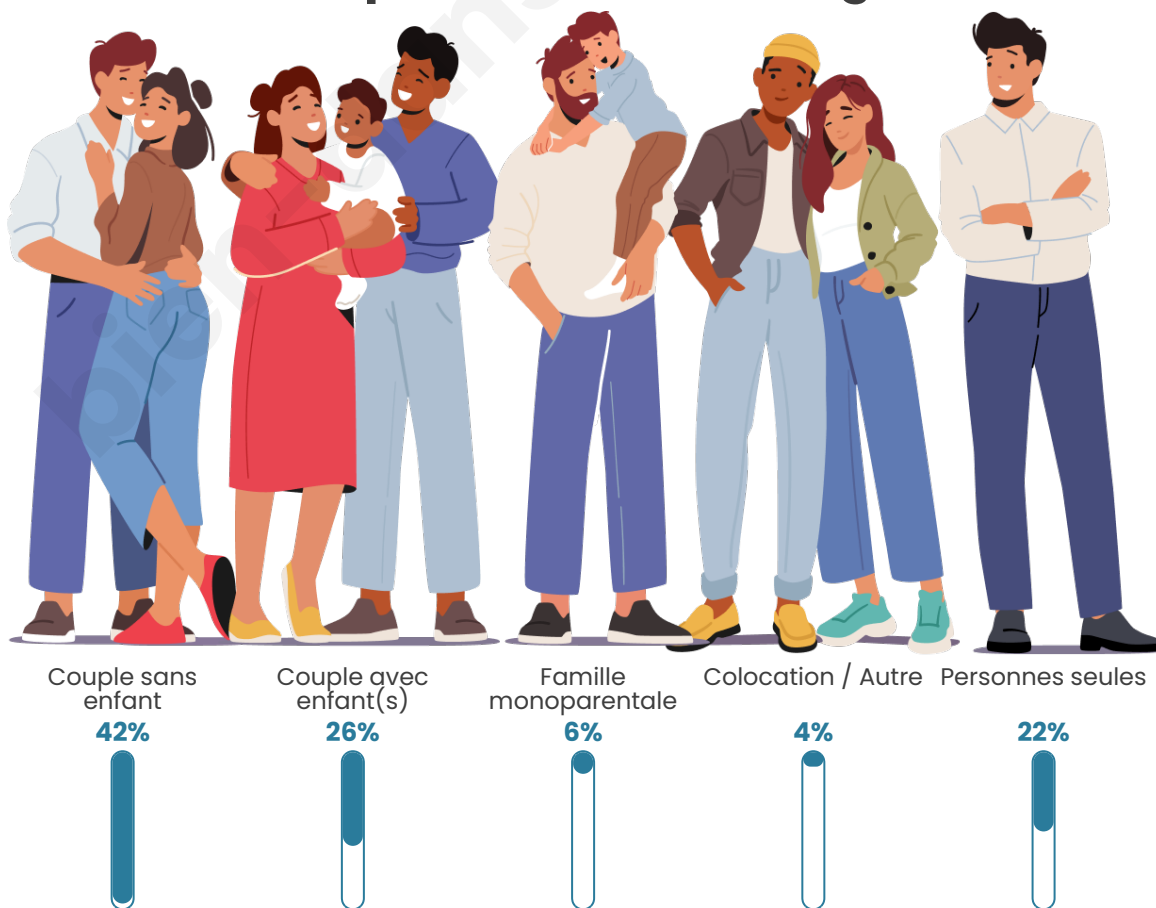

Tranche d'âge

Activité professionnelle

Niveau de diplôme

Composition des ménages

Profils électoraux

Premier tour

	Jean-Luc MÉLENCHON	26.78 %
	Marine LE PEN	26.59 %
	Emmanuel MACRON	16.21 %
	Fabien ROUSSEL	5.83 %
	Éric ZEMMOUR	5.65 %
	Jean LASSALLE	5.10 %
	Valérie PÉCRESE	4.55 %
	Nicolas DUPONT- AIGNAN	3.28 %
	Yannick JADOT	2.55 %
	Anne HIDALGO	1.64 %
	Nathalie ARTHAUD	1.09 %
	Philippe POUTOU	0.73 %