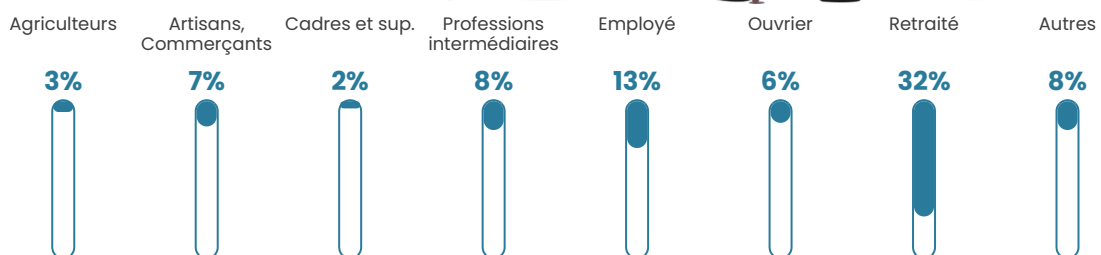

35 h/km²

Revenu moyen

20 270 €/an

Evolution du nombre d'habitants

Sources : Institut national de la statistique et des études économiques (insee) selon Les dernières parutions officielles de 2024 portant sur les années 2020, 2021 et 2022.

Tranche d'âge

Activité professionnelle

Niveau de diplôme

Composition des ménages

Profils électoraux

Premier tour

	Jean-Luc MÉLENCHON	26.78 %
	Marine LE PEN	26.59 %
	Emmanuel MACRON	16.21 %
	Fabien ROUSSEL	5.83 %
	Éric ZEMMOUR	5.65 %
	Jean LASSALLE	5.10 %
	Valérie PÉCRESE	4.55 %
	Nicolas DUPONT- AIGNAN	3.28 %
	Yannick JADOT	2.55 %
	Anne HIDALGO	1.64 %
	Nathalie ARTHAUD	1.09 %
	Philippe POUTOU	0.73 %