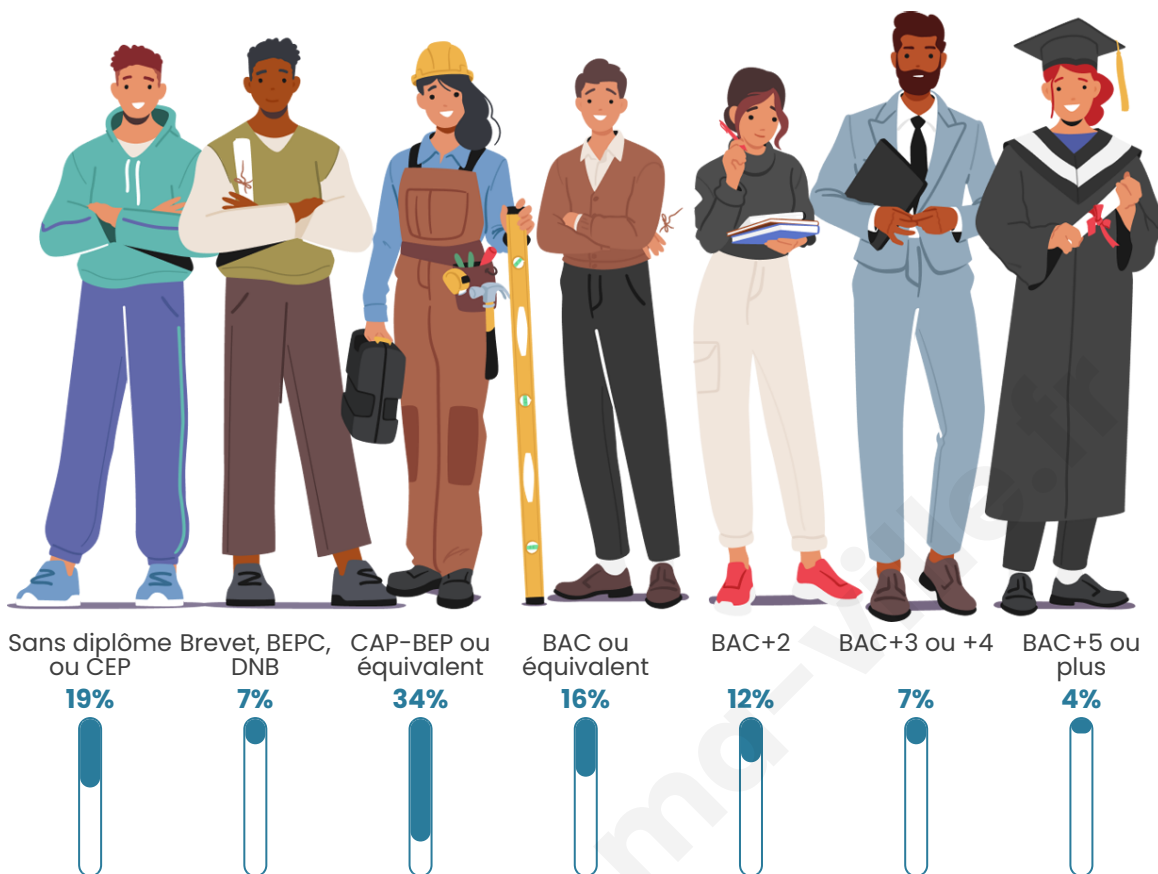

941

Age moyen

47 ans

Pop active

39.1%

Taux chômage

13.9%

Pop densité

Tranche d'âge

Activité professionnelle

Niveau de diplôme

Composition des ménages

Profils électoraux

Premier tour

	Jean-Luc MÉLENCHON	26.78 %
	Marine LE PEN	26.59 %
	Emmanuel MACRON	16.21 %
	Fabien ROUSSEL	5.83 %
	Éric ZEMMOUR	5.65 %
	Jean LASSALLE	5.10 %
	Valérie PÉCRESE	4.55 %
	Nicolas DUPONT- AIGNAN	3.28 %
	Yannick JADOT	2.55 %
	Anne HIDALGO	1.64 %
	Nathalie ARTHAUD	1.09 %
	Philippe POUTOU	0.73 %