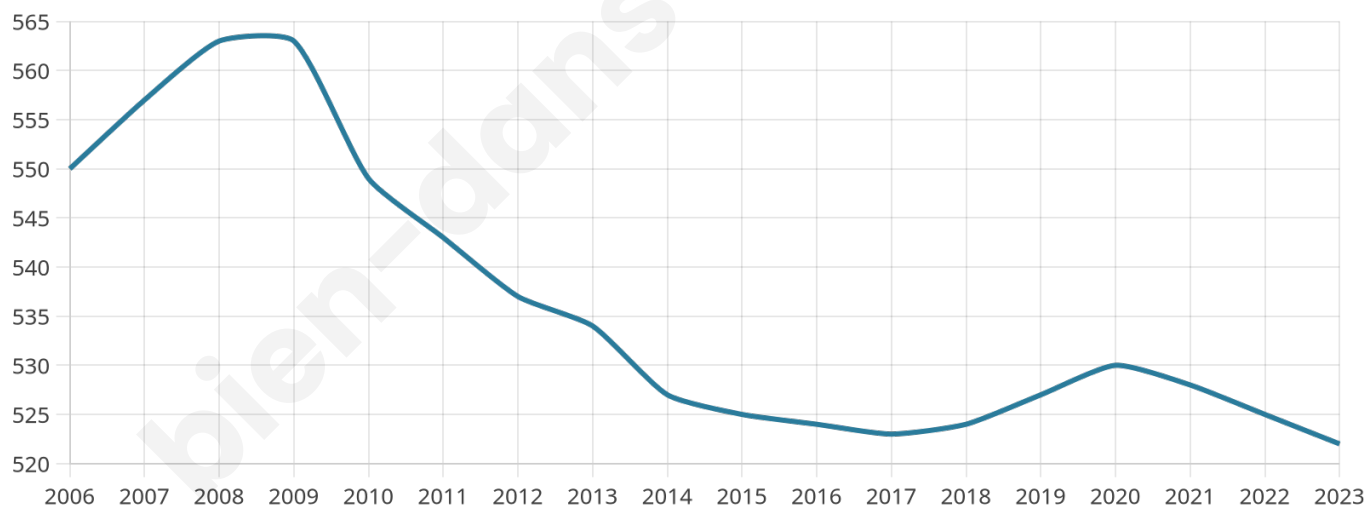

# Statistiques sur la population

Nombre d'habitants

**522**

Age moyen

**41 ans**

Pop active

**49.4%**

Taux chômage

**8.8%**

Pop densité

**40 h/km<sup>2</sup>**

Revenu moyen

**23 000 €/an**

## Evolution du nombre d'habitants

Sources : Institut national de la statistique et des études économiques (insee) selon Les dernières parutions officielles de 2024 portant sur les années 2020, 2021 et 2022.