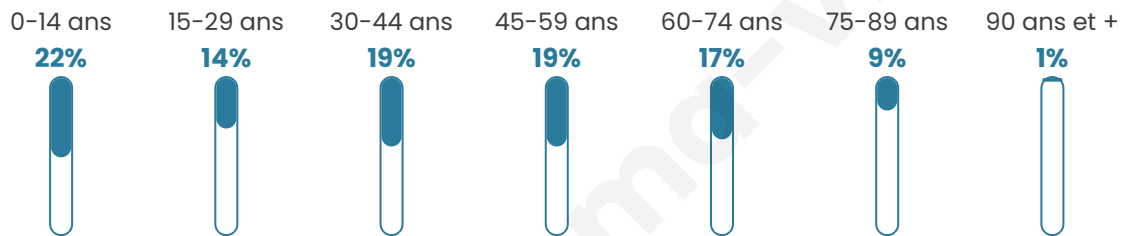

# Statistiques sur la population

Nombre d'habitants

**522**

Age moyen

**41 ans**

Pop active

**49.4%**

Taux chômage

**8.8%**

Pop densité

**40 h/km<sup>2</sup>**

Revenu moyen

**23 000 €/an**

## Evolution du nombre d'habitants

Sources : Institut national de la statistique et des études économiques (insee) selon Les dernières parutions officielles de 2024 portant sur les années 2020, 2021 et 2022.

## Tranche d'âge