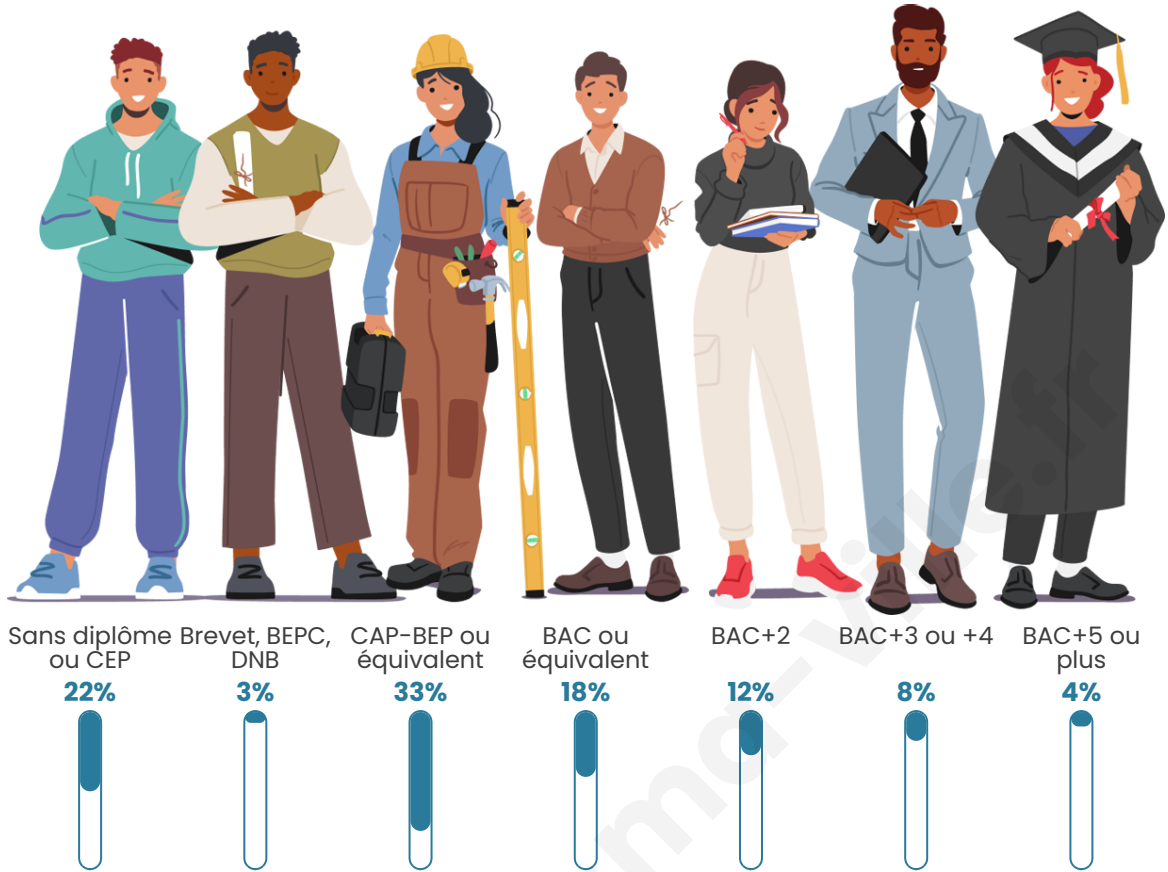

Tranche d'âge

Activité professionnelle

Niveau de diplôme

Composition des ménages

Profils électoraux

Premier tour

| | | |
|---|-----------------------|---------|
|  | Marine LE PEN | 42.99 % |
|  | Emmanuel MACRON | 21.70 % |
|  | Éric ZEMMOUR | 9.30 % |
|  | Jean-Luc MÉLENCHON | 9.16 % |
|  | Nicolas DUPONT-AIGNAN | 4.31 % |
|  | Jean LASSALLE | 3.37 % |
|  | Valérie PÉCRESSÉ | 3.37 % |
|  | Fabien ROUSSEL | 1.89 % |
|  | Yannick JADOT | 1.75 % |
|  | Anne HIDALGO | 1.21 % |
|  | Philippe POUTOU | 0.67 % |
|  | Nathalie ARTHAUD | 0.27 % |