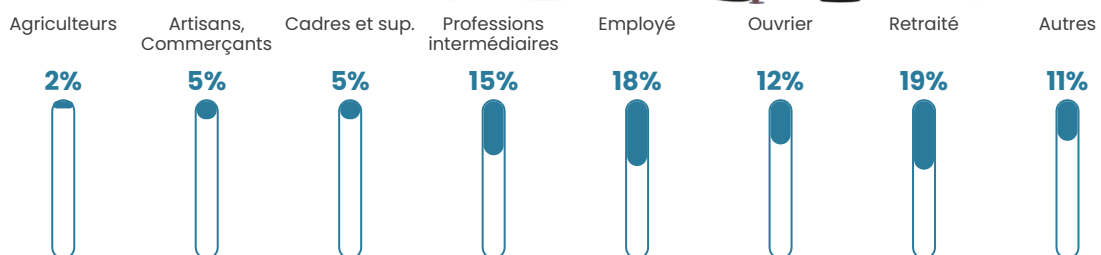

23 070 €/an

Evolution du nombre d'habitants

Sources : Institut national de la statistique et des études économiques (insee) selon Les dernières parutions officielles de 2024 portant sur les années 2020, 2021 et 2022.

Tranche d'âge

Activité professionnelle

Niveau de diplôme

Composition des ménages

Profils électoraux

Premier tour

| | | |
|---|-----------------------|---------|
|  | Marine LE PEN | 42.99 % |
|  | Emmanuel MACRON | 21.70 % |
|  | Éric ZEMMOUR | 9.30 % |
|  | Jean-Luc MÉLENCHON | 9.16 % |
|  | Nicolas DUPONT-AIGNAN | 4.31 % |
|  | Jean LASSALLE | 3.37 % |
|  | Valérie PÉCRESSÉ | 3.37 % |
|  | Fabien ROUSSEL | 1.89 % |
|  | Yannick JADOT | 1.75 % |
|  | Anne HIDALGO | 1.21 % |
|  | Philippe POUTOU | 0.67 % |
|  | Nathalie ARTHAUD | 0.27 % |