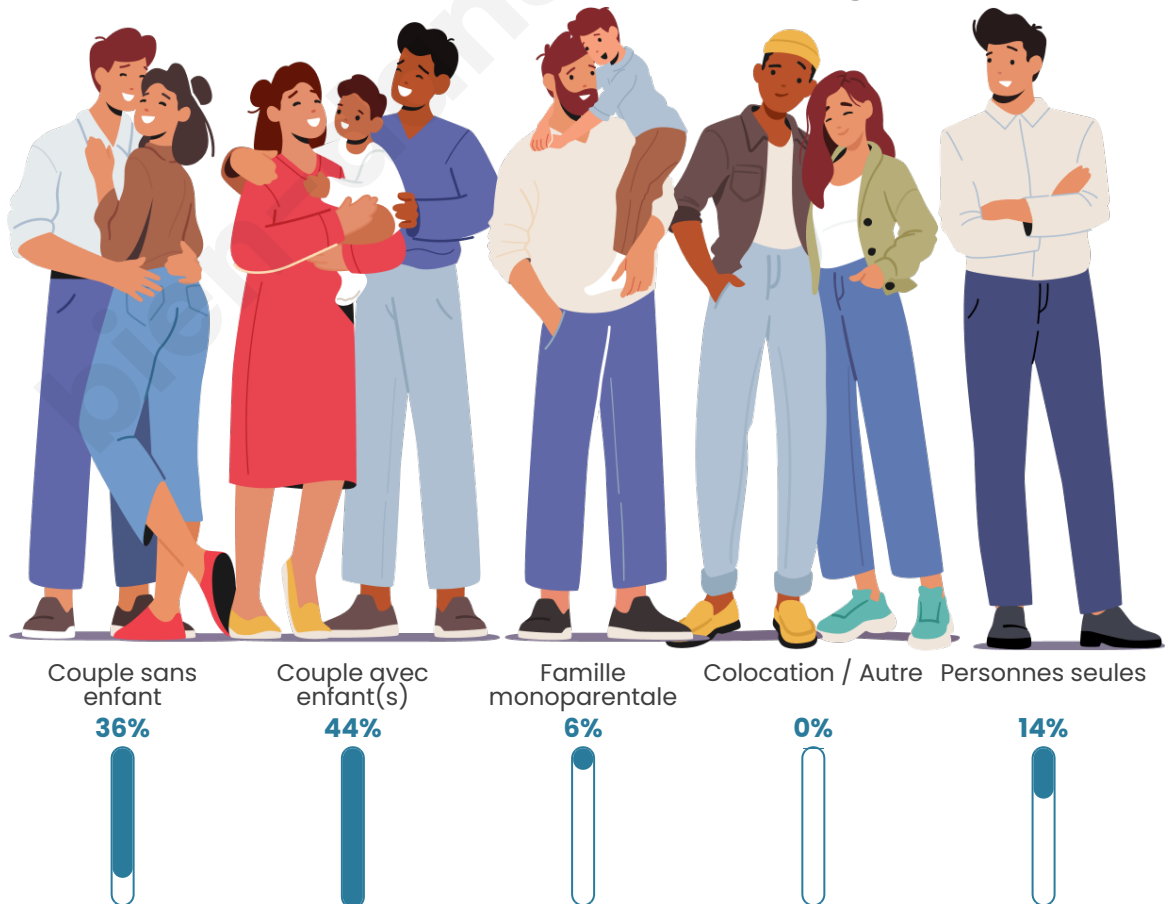

Tranche d'âge

Activité professionnelle

Niveau de diplôme

Composition des ménages

Profils électoraux

Premier tour

| | | |
|---|-----------------------|---------|
|  | Marine LE PEN | 42.99 % |
|  | Emmanuel MACRON | 21.70 % |
|  | Éric ZEMMOUR | 9.30 % |
|  | Jean-Luc MÉLENCHON | 9.16 % |
|  | Nicolas DUPONT-AIGNAN | 4.31 % |
|  | Jean LASSALLE | 3.37 % |
|  | Valérie PÉCRESSÉ | 3.37 % |
|  | Fabien ROUSSEL | 1.89 % |
|  | Yannick JADOT | 1.75 % |
|  | Anne HIDALGO | 1.21 % |
|  | Philippe POUTOU | 0.67 % |
|  | Nathalie ARTHAUD | 0.27 % |

Participation : 73.66%

Votes blancs : 1.32%

Votes nuls : 0.79%

Sécurité

Agressions physiques / sexuelles

0

Cambriolages

0