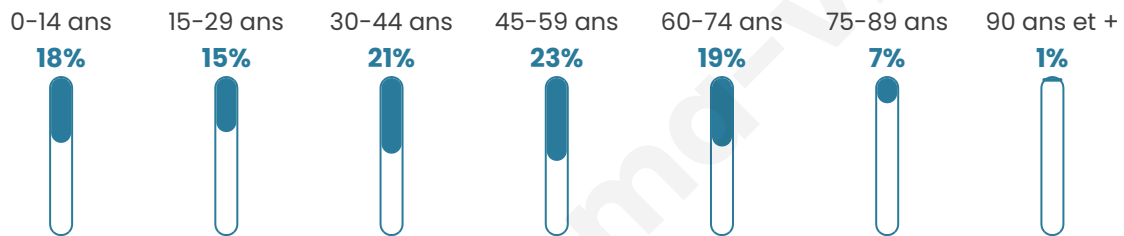

42 ans

Pop active

51.3%

Taux chômage

5.8%

Pop densité

84 h/km²

Revenu moyen

Tranche d'âge

Activité professionnelle

Niveau de diplôme

Composition des ménages

Profils électoraux

Premier tour

| | | |
|---|-----------------------|---------|
|  | Marine LE PEN | 42.99 % |
|  | Emmanuel MACRON | 21.70 % |
|  | Éric ZEMMOUR | 9.30 % |
|  | Jean-Luc MÉLENCHON | 9.16 % |
|  | Nicolas DUPONT-AIGNAN | 4.31 % |
|  | Jean LASSALLE | 3.37 % |
|  | Valérie PÉCRESSÉ | 3.37 % |
|  | Fabien ROUSSEL | 1.89 % |
|  | Yannick JADOT | 1.75 % |
|  | Anne HIDALGO | 1.21 % |
|  | Philippe POUTOU | 0.67 % |
|  | Nathalie ARTHAUD | 0.27 % |