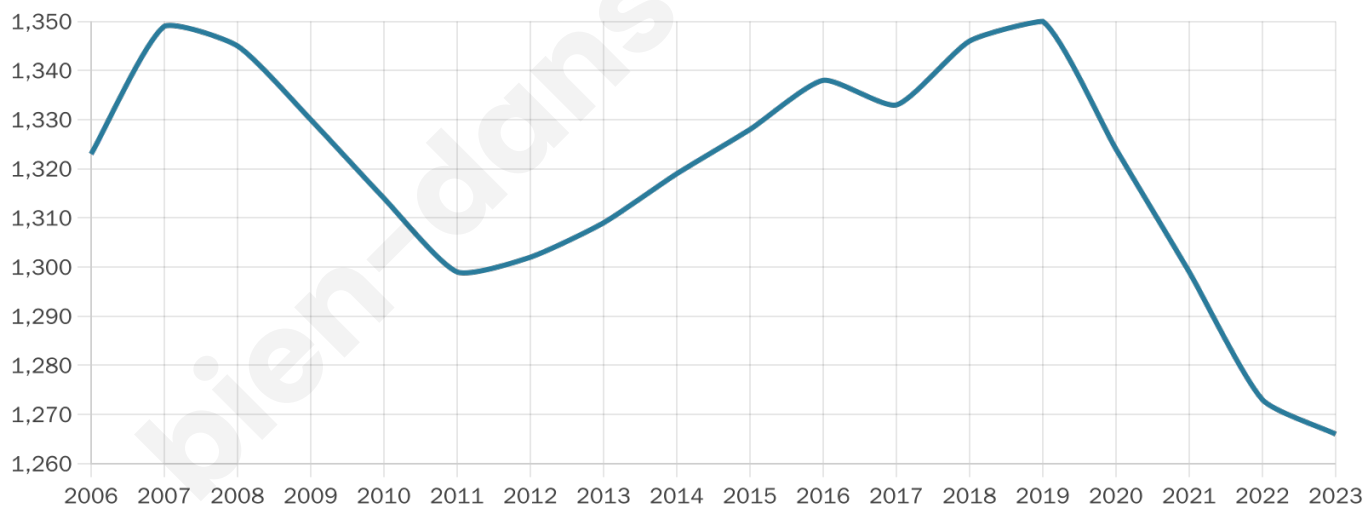

42 ans

Pop active

51.3%

Taux chômage

5.8%

Pop densité

84 h/km²

Revenu moyen

23 070 €/an

Evolution du nombre d'habitants

Sources : Institut national de la statistique et des études économiques (insee) selon Les dernières parutions officielles de 2024 portant sur les années 2020, 2021 et 2022.