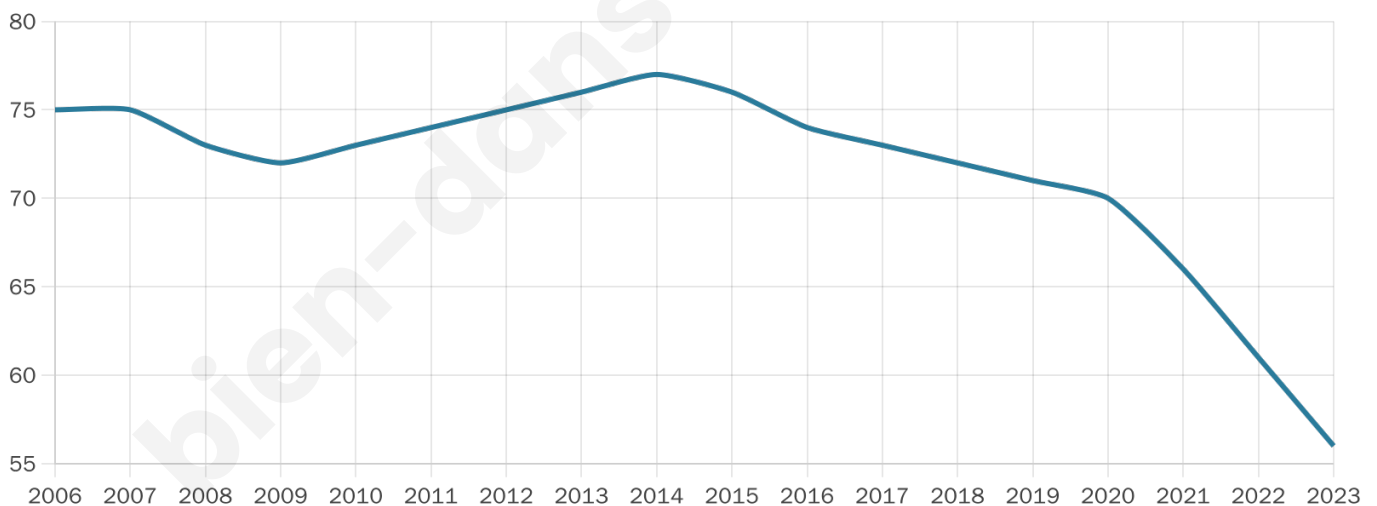

Version web

Ville de Gronard

Présenté par

BIEN dans
ma **VILLE** 

Sommaire

Situation géographique	3
Statistiques sur la population	4
Evolution du nombre d'habitants	4
Tranche d'âge	5
0-14 ans	5
15-29 ans	5
30-44 ans	5
45-59 ans	5
60-74 ans	5
75-89 ans	5
90 ans et +	5
Activité professionnelle	5
Agriculteurs	5
Artisans, Commerçants	5
Cadres et sup.	5
Professions intermédiaires	5
Employé	5
Ouvrier	5
Retraité	5
Autres	5
Niveau de diplôme	6
Sans diplôme ou CEP	6
Brevet, BEPC, DNB	6
CAP-BEP ou équivalent	6
BAC ou équivalent	6
BAC+2	6
BAC+3 ou +4	6
BAC+5 ou plus	6
Composition des ménages	6
Couple sans enfant	6
Couple avec enfant(s)	6
Famille monoparentale	6
Colocation / Autre	6
Personnes seules	6
Profils électoraux	7
Premier tour	7
Sécurité	8
Evolution du nombre d'infractions	8
Pour comparer	9
Services à la population	10
Commerce	10
Éducation	10
Villes autour de Gronard	11

35 ans

Pop active

51.8%

Taux chômage

8.9%

Pop densité

8 h/km²

Revenu moyen

NC

Evolution du nombre d'habitants

Sources : Institut national de la statistique et des études économiques (insee) selon Les dernières parutions officielles de 2024 portant sur les années 2020, 2021 et 2022.