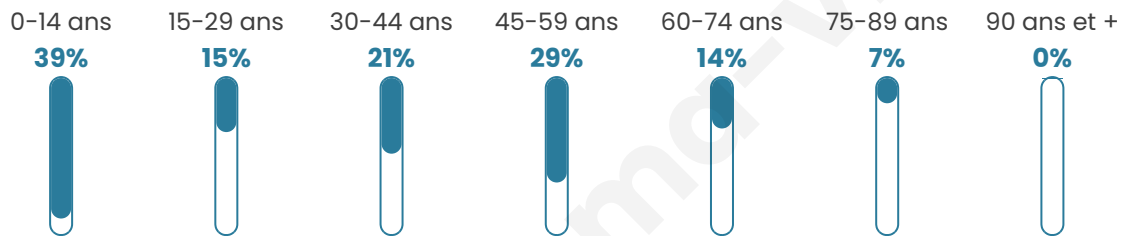

Version web

Ville de Gronard

Présenté par

BIEN dans
ma **VILLE** 

Sommaire

Situation géographique	3
Statistiques sur la population	4
Evolution du nombre d'habitants	4
Tranche d'âge	5
0-14 ans	5
15-29 ans	5
30-44 ans	5
45-59 ans	5
60-74 ans	5
75-89 ans	5
90 ans et +	5
Activité professionnelle	5
Agriculteurs	5
Artisans, Commerçants	5
Cadres et sup.	5
Professions intermédiaires	5
Employé	5
Ouvrier	5
Retraité	5
Autres	5
Niveau de diplôme	6
Sans diplôme ou CEP	6
Brevet, BEPC, DNB	6
CAP-BEP ou équivalent	6
BAC ou équivalent	6
BAC+2	6
BAC+3 ou +4	6
BAC+5 ou plus	6
Composition des ménages	6
Couple sans enfant	6
Couple avec enfant(s)	6
Famille monoparentale	6
Colocation / Autre	6
Personnes seules	6
Profils électoraux	7
Premier tour	7
Sécurité	8
Evolution du nombre d'infractions	8
Pour comparer	9
Services à la population	10
Commerce	10
Éducation	10
Villes autour de Gronard	11

Situation géographique

i Informations clés

- **Région** : Hauts-de-France
- **Département** : Aisne
- **Code postal** : 02140
- **Superficie** : 7 km²

Statistiques sur la population

Nombre d'habitants

56

Age moyen

35 ans

Pop active

51.8%

Taux chômage

8.9%

Pop densité

8 h/km²

Revenu moyen

Tranche d'âge

Activité professionnelle

Niveau de diplôme

Composition des ménages

Profils électoraux

Premier tour

	Emmanuel MACRON	30.77 %
	Marine LE PEN	30.77 %
	Jean-Luc MÉLENCHON	10.26 %
	Valérie PÉCRESSÉ	10.26 %
	Jean LASSALLE	7.69 %
	Éric ZEMMOUR	7.69 %
	Yannick JADOT	2.56 %
	Nathalie ARTHAUD	0.00 %
	Fabien ROUSSEL	0.00 %
	Anne HIDALGO	0.00 %
	Philippe POUTOU	0.00 %
	Nicolas DUPONT- AIGNAN	0.00 %