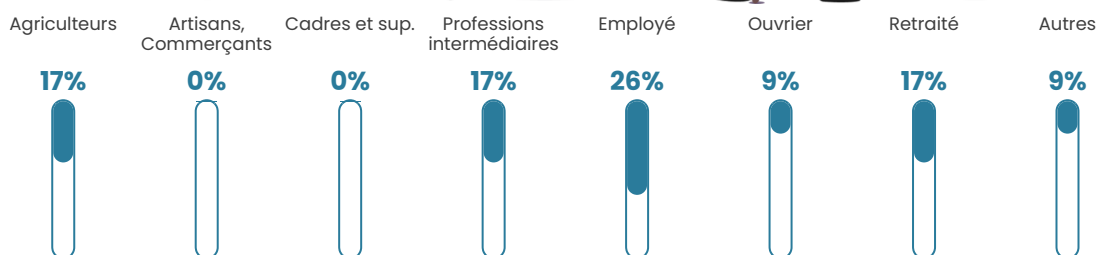

NC

Evolution du nombre d'habitants

Sources : Institut national de la statistique et des études économiques (insee) selon Les dernières parutions officielles de 2024 portant sur les années 2020, 2021 et 2022.

Tranche d'âge

Activité professionnelle

Niveau de diplôme

Composition des ménages

Profils électoraux

Premier tour

	Emmanuel MACRON	30.77 %
	Marine LE PEN	30.77 %
	Jean-Luc MÉLENCHON	10.26 %
	Valérie PÉCRESSÉ	10.26 %
	Jean LASSALLE	7.69 %
	Éric ZEMMOUR	7.69 %
	Yannick JADOT	2.56 %
	Nathalie ARTHAUD	0.00 %
	Fabien ROUSSEL	0.00 %
	Anne HIDALGO	0.00 %
	Philippe POUTOU	0.00 %
	Nicolas DUPONT- AIGNAN	0.00 %