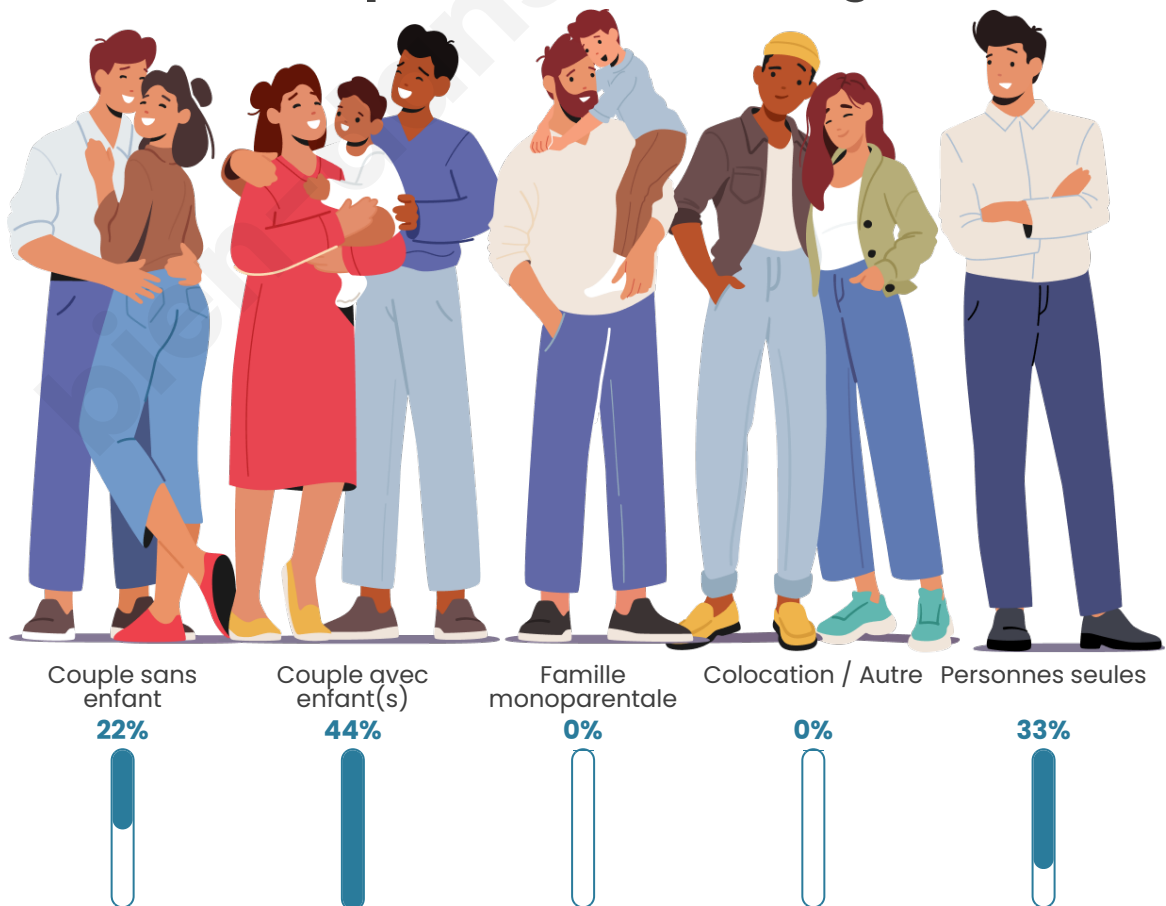

Tranche d'âge

Activité professionnelle

Niveau de diplôme

Composition des ménages

Profils électoraux

Premier tour

	Emmanuel MACRON	30.77 %
	Marine LE PEN	30.77 %
	Jean-Luc MÉLENCHON	10.26 %
	Valérie PÉCRESSÉ	10.26 %
	Jean LASSALLE	7.69 %
	Éric ZEMMOUR	7.69 %
	Yannick JADOT	2.56 %
	Nathalie ARTHAUD	0.00 %
	Fabien ROUSSEL	0.00 %
	Anne HIDALGO	0.00 %
	Philippe POUTOU	0.00 %
	Nicolas DUPONT- AIGNAN	0.00 %