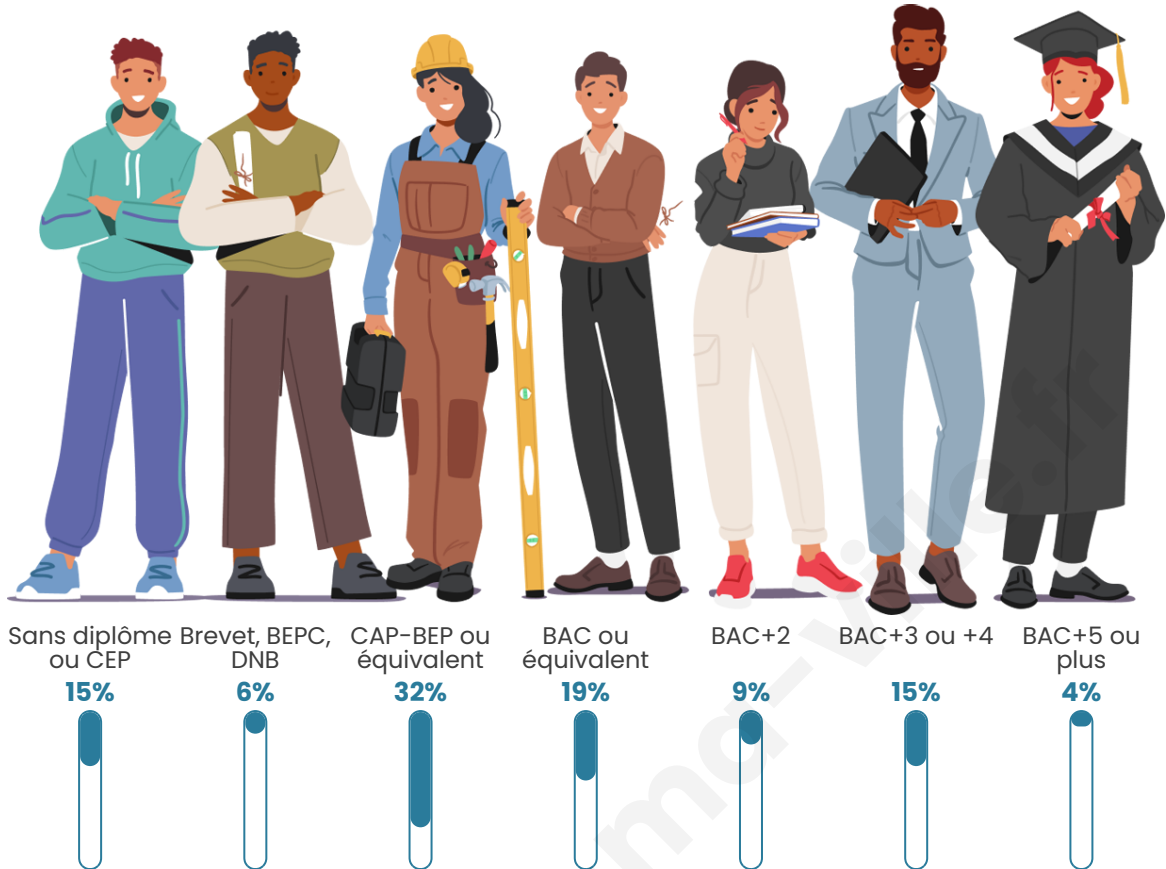

Tranche d'âge

Activité professionnelle

Niveau de diplôme

Composition des ménages

Profils électoraux

Premier tour

	Emmanuel MACRON	30.77 %
	Marine LE PEN	30.77 %
	Jean-Luc MÉLENCHON	10.26 %
	Valérie PÉCRESSÉ	10.26 %
	Jean LASSALLE	7.69 %
	Éric ZEMMOUR	7.69 %
	Yannick JADOT	2.56 %
	Nathalie ARTHAUD	0.00 %
	Fabien ROUSSEL	0.00 %
	Anne HIDALGO	0.00 %
	Philippe POUTOU	0.00 %
	Nicolas DUPONT- AIGNAN	0.00 %