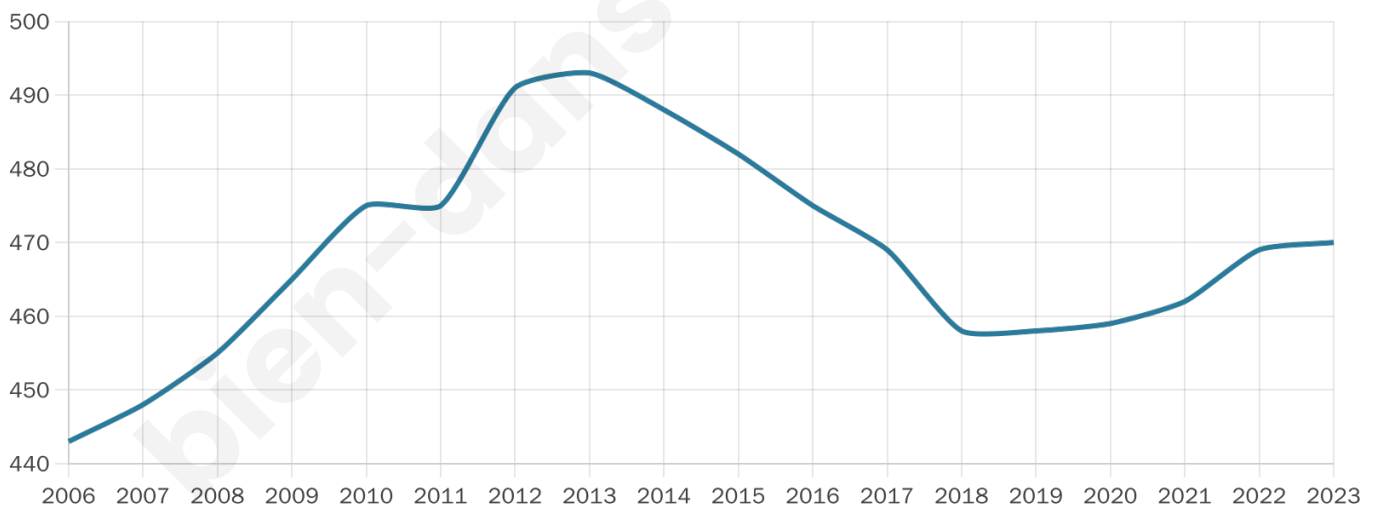

Version web

Ville de Gron

Présenté par

BIEN dans
ma **VILLE** 

Sommaire

Situation géographique	3
Statistiques sur la population	4
Evolution du nombre d'habitants	4
Tranche d'âge	5
0-14 ans	5
15-29 ans	5
30-44 ans	5
45-59 ans	5
60-74 ans	5
75-89 ans	5
90 ans et +	5
Activité professionnelle	5
Agriculteurs	5
Artisans, Commerçants	5
Cadres et sup.	5
Professions intermédiaires	5
Employé	5
Ouvrier	5
Retraité	5
Autres	5
Niveau de diplôme	6
Sans diplôme ou CEP	6
Brevet, BEPC, DNB	6
CAP-BEP ou équivalent	6
BAC ou équivalent	6
BAC+2	6
BAC+3 ou +4	6
BAC+5 ou plus	6
Composition des ménages	6
Couple sans enfant	6
Couple avec enfant(s)	6
Famille monoparentale	6
Colocation / Autre	6
Personnes seules	6
Profils électoraux	7
Premier tour	7
Sécurité	8
Evolution du nombre d'infractions	8
Pour comparer	9
Services à la population	10
Commerce	10
Éducation	10
Villes autour de Gron	11

470

Age moyen

41 ans

Pop active

50.4%

Taux chômage

4.8%

Pop densité

18 h/km²

Revenu moyen

23 790 €/an

Evolution du nombre d'habitants

Sources : Institut national de la statistique et des études économiques (insee) selon Les dernières parutions officielles de 2024 portant sur les années 2020, 2021 et 2022.