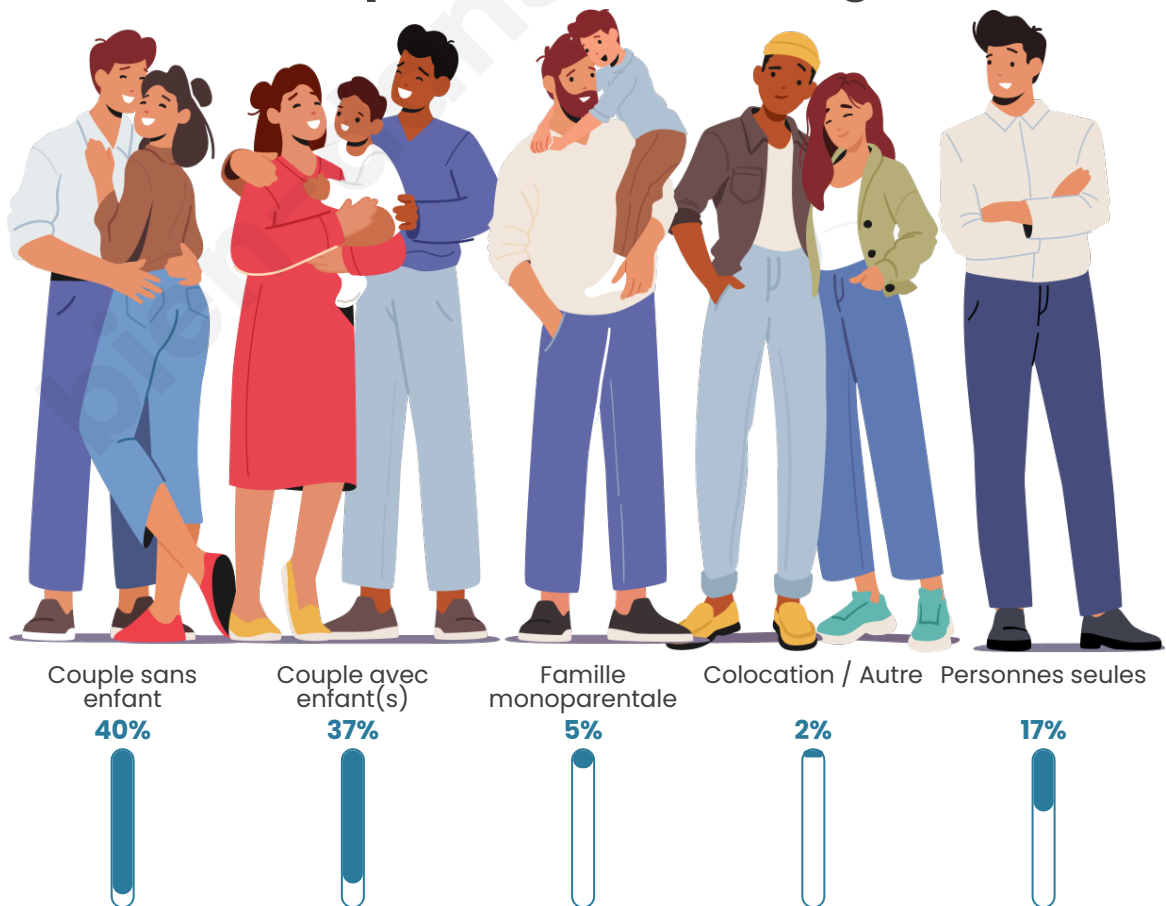

Tranche d'âge

Activité professionnelle

Niveau de diplôme

Composition des ménages

Profils électoraux

Premier tour

	Marine LE PEN	29.68 %
	Emmanuel MACRON	29.33 %
	Jean-Luc MÉLENCHON	13.78 %
	Éric ZEMMOUR	8.83 %
	Valérie PÉCRESE	5.30 %
	Jean LASSALLE	4.24 %
	Nicolas DUPONT-AIGNAN	2.83 %
	Fabien ROUSSEL	2.12 %
	Yannick JADOT	1.77 %
	Philippe POUTOU	1.06 %
	Nathalie ARTHAUD	0.71 %
	Anne HIDALGO	0.35 %