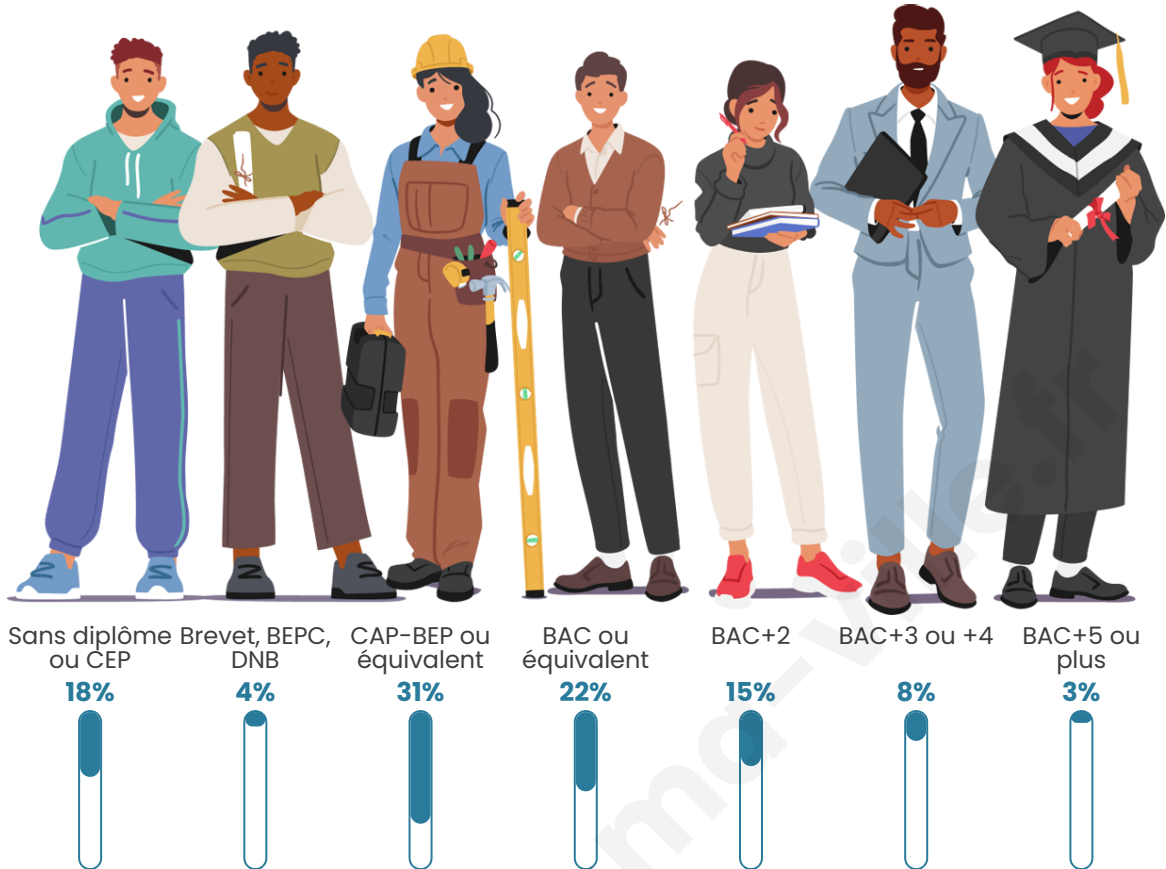

470

Age moyen

41 ans

Pop active

50.4%

Taux chômage

4.8%

Pop densité

Tranche d'âge

Activité professionnelle

Niveau de diplôme

Composition des ménages

Profils électoraux

Premier tour

	Marine LE PEN	29.68 %
	Emmanuel MACRON	29.33 %
	Jean-Luc MÉLENCHON	13.78 %
	Éric ZEMMOUR	8.83 %
	Valérie PÉCRESE	5.30 %
	Jean LASSALLE	4.24 %
	Nicolas DUPONT-AIGNAN	2.83 %
	Fabien ROUSSEL	2.12 %
	Yannick JADOT	1.77 %
	Philippe POUTOU	1.06 %
	Nathalie ARTHAUD	0.71 %
	Anne HIDALGO	0.35 %