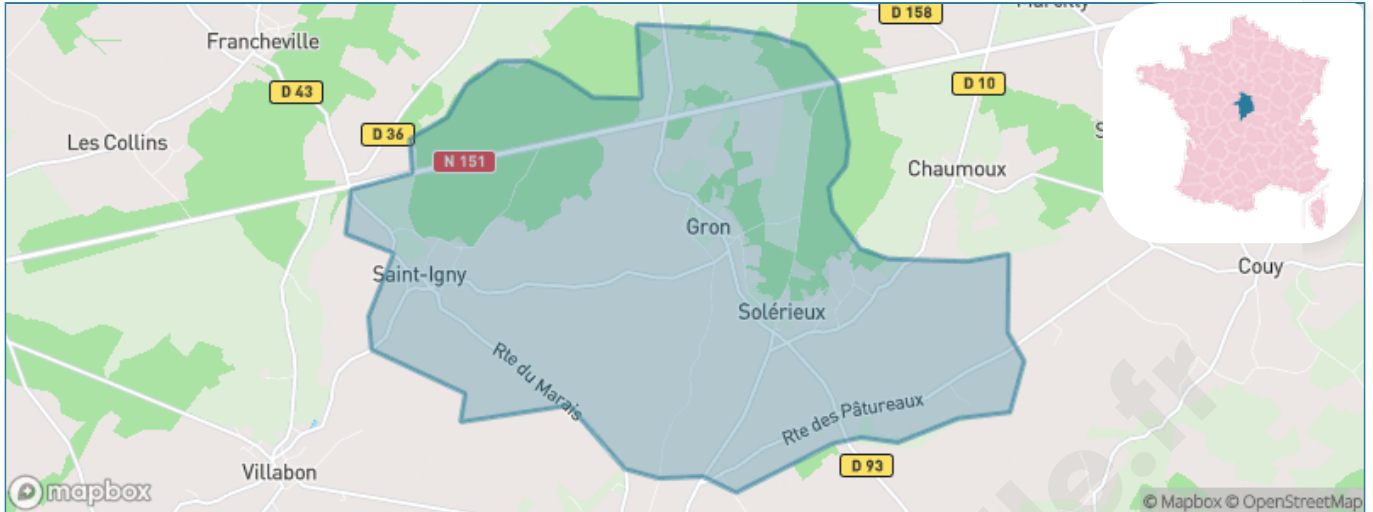

Version web

Ville de Gron

Présenté par

BIEN dans
ma **VILLE** 

Sommaire

Situation géographique	3
Statistiques sur la population	4
Evolution du nombre d'habitants	4
Tranche d'âge	5
0-14 ans	5
15-29 ans	5
30-44 ans	5
45-59 ans	5
60-74 ans	5
75-89 ans	5
90 ans et +	5
Activité professionnelle	5
Agriculteurs	5
Artisans, Commerçants	5
Cadres et sup.	5
Professions intermédiaires	5
Employé	5
Ouvrier	5
Retraité	5
Autres	5
Niveau de diplôme	6
Sans diplôme ou CEP	6
Brevet, BEPC, DNB	6
CAP-BEP ou équivalent	6
BAC ou équivalent	6
BAC+2	6
BAC+3 ou +4	6
BAC+5 ou plus	6
Composition des ménages	6
Couple sans enfant	6
Couple avec enfant(s)	6
Famille monoparentale	6
Colocation / Autre	6
Personnes seules	6
Profils électoraux	7
Premier tour	7
Sécurité	8
Evolution du nombre d'infractions	8
Pour comparer	9
Services à la population	10
Commerce	10
Éducation	10
Villes autour de Gron	11

Situation géographique

i Informations clés

- **Région** : Centre-Val de Loire
- **Département** : Cher
- **Code postal** : 18800
- **Superficie** : 26 km²

Statistiques sur la population

Nombre d'habitants