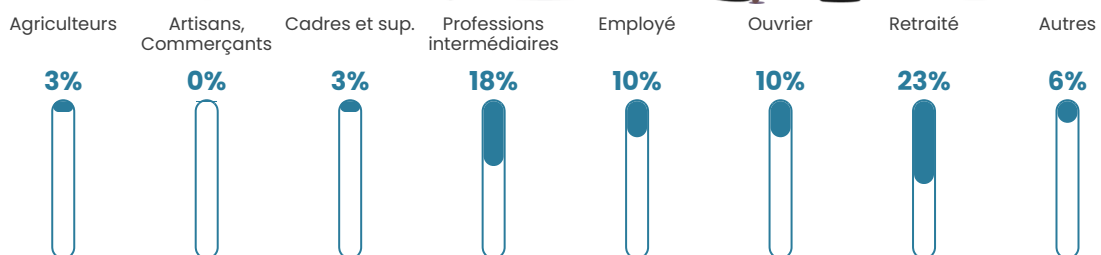

18 h/km²

Revenu moyen

23 790 €/an

Evolution du nombre d'habitants

Sources : Institut national de la statistique et des études économiques (insee) selon Les dernières parutions officielles de 2024 portant sur les années 2020, 2021 et 2022.

Tranche d'âge

Activité professionnelle

Niveau de diplôme

Composition des ménages

Profils électoraux

Premier tour

	Marine LE PEN	29.68 %
	Emmanuel MACRON	29.33 %
	Jean-Luc MÉLENCHON	13.78 %
	Éric ZEMMOUR	8.83 %
	Valérie PÉCRESE	5.30 %
	Jean LASSALLE	4.24 %
	Nicolas DUPONT-AIGNAN	2.83 %
	Fabien ROUSSEL	2.12 %
	Yannick JADOT	1.77 %
	Philippe POUTOU	1.06 %
	Nathalie ARTHAUD	0.71 %
	Anne HIDALGO	0.35 %