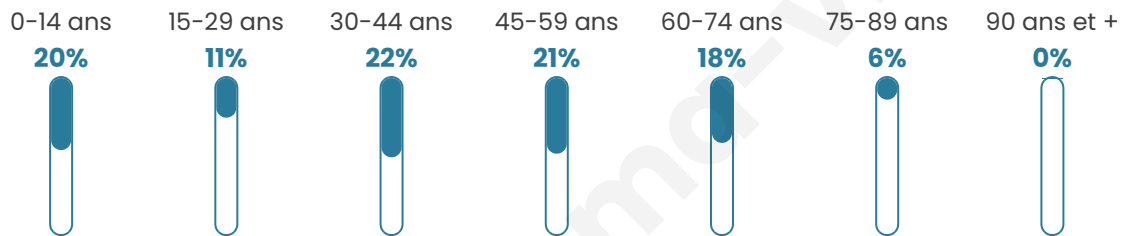

470

Age moyen

41 ans

Pop active

50.4%

Taux chômage

4.8%

Pop densité

18 h/km²

Revenu moyen

23 790 €/an

Evolution du nombre d'habitants

Sources : Institut national de la statistique et des études économiques (insee) selon Les dernières parutions officielles de 2024 portant sur les années 2020, 2021 et 2022.

Tranche d'âge

Activité professionnelle

Niveau de diplôme

Composition des ménages

Profils électoraux

Premier tour

	Marine LE PEN	29.68 %
	Emmanuel MACRON	29.33 %
	Jean-Luc MÉLENCHON	13.78 %
	Éric ZEMMOUR	8.83 %
	Valérie PÉCRESE	5.30 %
	Jean LASSALLE	4.24 %
	Nicolas DUPONT-AIGNAN	2.83 %
	Fabien ROUSSEL	2.12 %
	Yannick JADOT	1.77 %
	Philippe POUTOU	1.06 %
	Nathalie ARTHAUD	0.71 %
	Anne HIDALGO	0.35 %