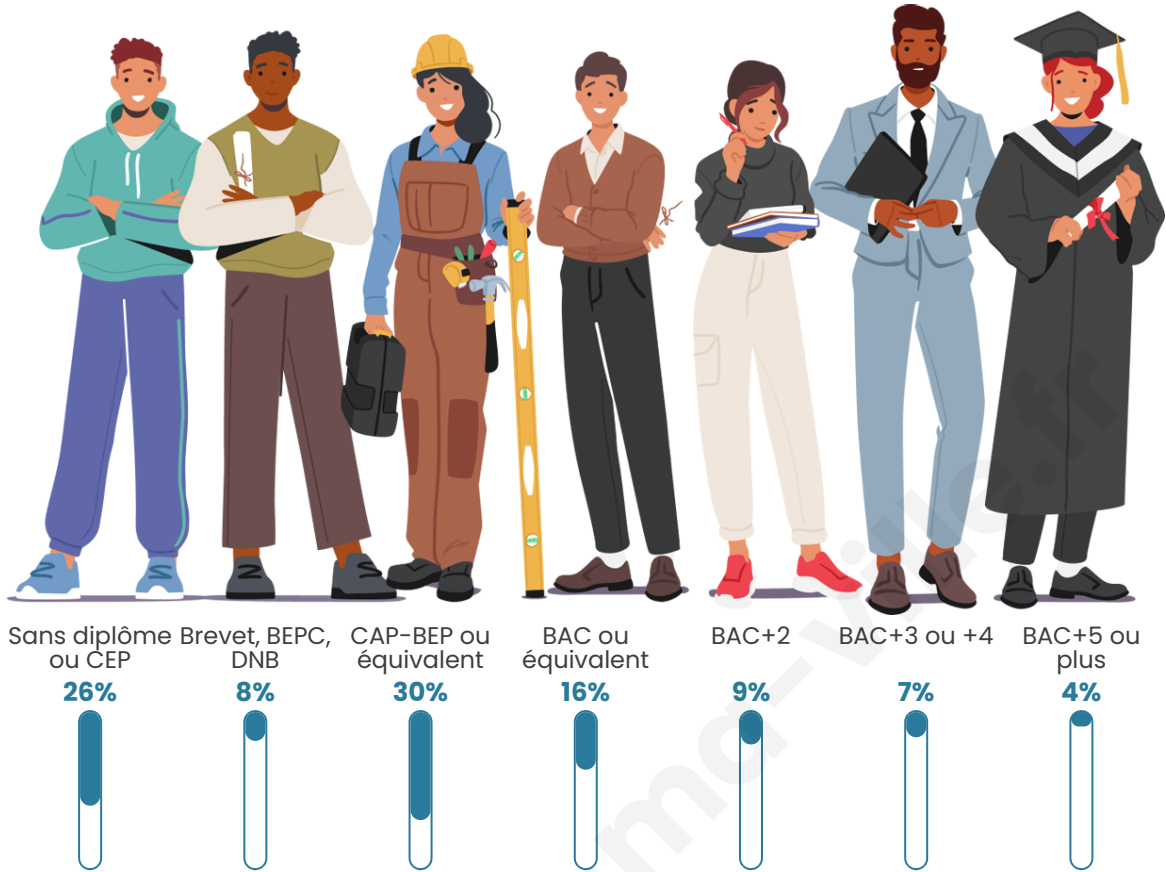

686

Age moyen

48 ans

Pop active

40.7%

Taux chômage

10%

Pop densité

Tranche d'âge

Activité professionnelle

Niveau de diplôme

Composition des ménages

Profils électoraux

Premier tour

	Marine LE PEN	27.99 %
	Emmanuel MACRON	23.70 %
	Jean-Luc MÉLENCHON	16.93 %
	Jean LASSALLE	9.26 %
	Valérie PÉCRESSE	5.19 %
	Éric ZEMMOUR	4.51 %
	Yannick JADOT	3.16 %
	Fabien ROUSSEL	2.71 %
	Nicolas DUPONT-AIGNAN	2.48 %
	Anne HIDALGO	2.26 %
	Philippe POUTOU	1.35 %
	Nathalie ARTHAUD	0.45 %