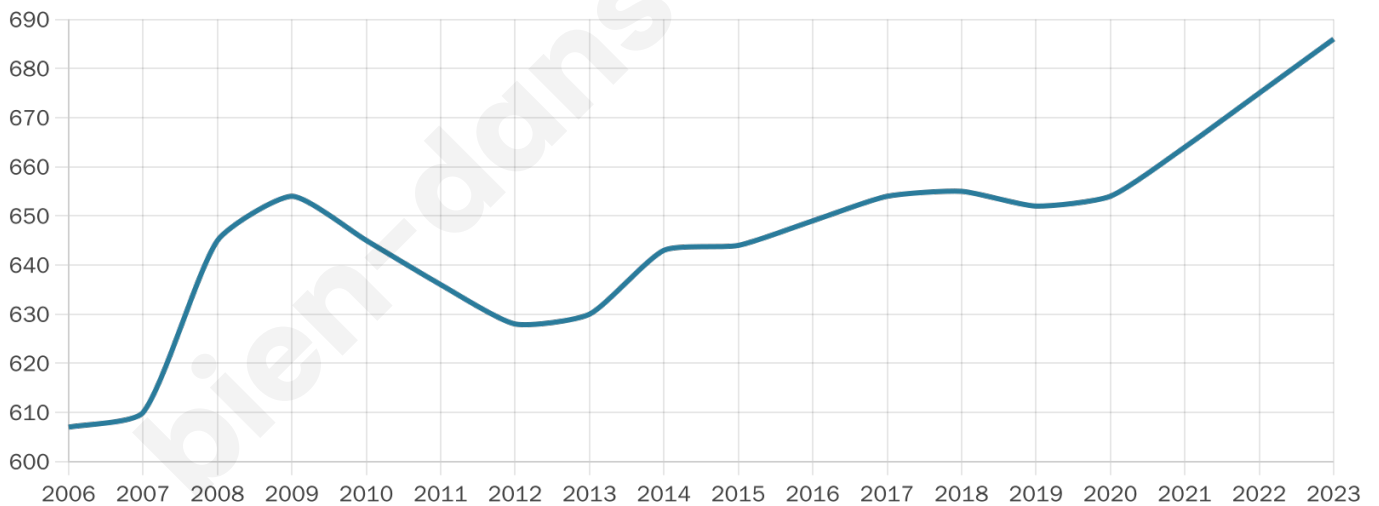

Version web

Ville de Groléjac

Présenté par

BIEN dans
ma **VILLE** 

Sommaire

Situation géographique	3
Statistiques sur la population	4
Evolution du nombre d'habitants	4
Tranche d'âge	5
0-14 ans	5
15-29 ans	5
30-44 ans	5
45-59 ans	5
60-74 ans	5
75-89 ans	5
90 ans et +	5
Activité professionnelle	5
Agriculteurs	5
Artisans, Commerçants	5
Cadres et sup.	5
Professions intermédiaires	5
Employé	5
Ouvrier	5
Retraité	5
Autres	5
Niveau de diplôme	6
Sans diplôme ou CEP	6
Brevet, BEPC, DNB	6
CAP-BEP ou équivalent	6
BAC ou équivalent	6
BAC+2	6
BAC+3 ou +4	6
BAC+5 ou plus	6
Composition des ménages	6
Couple sans enfant	6
Couple avec enfant(s)	6
Famille monoparentale	6
Colocation / Autre	6
Personnes seules	6
Profils électoraux	7
Premier tour	7
Sécurité	8
Evolution du nombre d'infractions	8
Pour comparer	9
Services à la population	10
Commerce	10
Éducation	10
Villes autour de Groléjac	12

686

Age moyen

48 ans

Pop active

40.7%

Taux chômage

10%

Pop densité

57 h/km²

Revenu moyen

22 420 €/an

Evolution du nombre d'habitants

Sources : Institut national de la statistique et des études économiques (insee) selon Les dernières parutions officielles de 2024 portant sur les années 2020, 2021 et 2022.