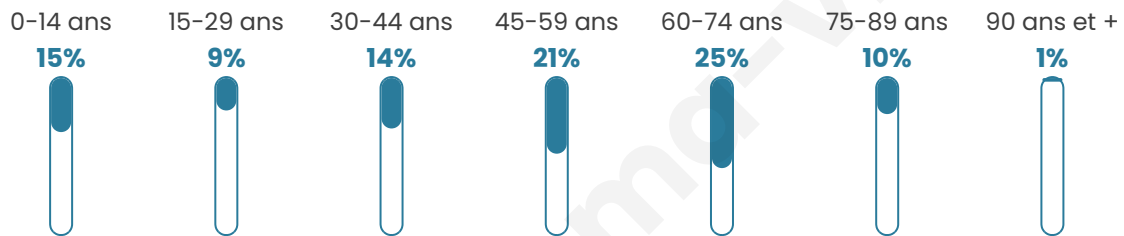

686

Age moyen

48 ans

Pop active

40.7%

Taux chômage

10%

Pop densité

57 h/km²

Revenu moyen

22 420 €/an

Evolution du nombre d'habitants

Sources : Institut national de la statistique et des études économiques (insee) selon Les dernières parutions officielles de 2024 portant sur les années 2020, 2021 et 2022.

Tranche d'âge

Activité professionnelle

Niveau de diplôme

Composition des ménages

Profils électoraux

Premier tour

	Marine LE PEN	27.99 %
	Emmanuel MACRON	23.70 %
	Jean-Luc MÉLENCHON	16.93 %
	Jean LASSALLE	9.26 %
	Valérie PÉCRESSE	5.19 %
	Éric ZEMMOUR	4.51 %
	Yannick JADOT	3.16 %
	Fabien ROUSSEL	2.71 %
	Nicolas DUPONT-AIGNAN	2.48 %
	Anne HIDALGO	2.26 %
	Philippe POUTOU	1.35 %
	Nathalie ARTHAUD	0.45 %