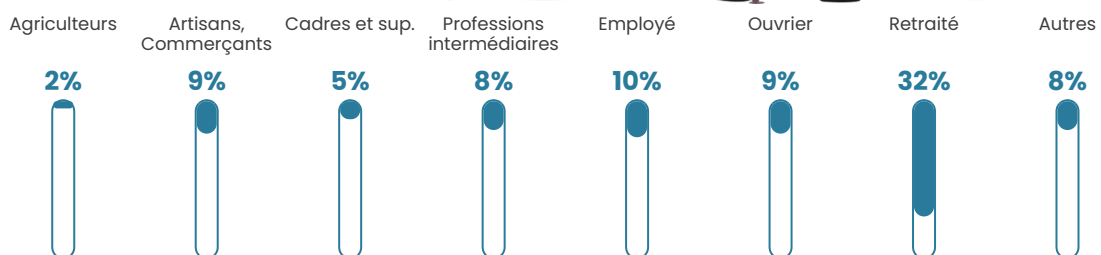

57 h/km²

Revenu moyen

22 420 €/an

Evolution du nombre d'habitants

Sources : Institut national de la statistique et des études économiques (insee) selon Les dernières parutions officielles de 2024 portant sur les années 2020, 2021 et 2022.

Tranche d'âge

Activité professionnelle

Niveau de diplôme

Composition des ménages

Profils électoraux

Premier tour

	Marine LE PEN	27.99 %
	Emmanuel MACRON	23.70 %
	Jean-Luc MÉLENCHON	16.93 %
	Jean LASSALLE	9.26 %
	Valérie PÉCRESSE	5.19 %
	Éric ZEMMOUR	4.51 %
	Yannick JADOT	3.16 %
	Fabien ROUSSEL	2.71 %
	Nicolas DUPONT-AIGNAN	2.48 %
	Anne HIDALGO	2.26 %
	Philippe POUTOU	1.35 %
	Nathalie ARTHAUD	0.45 %