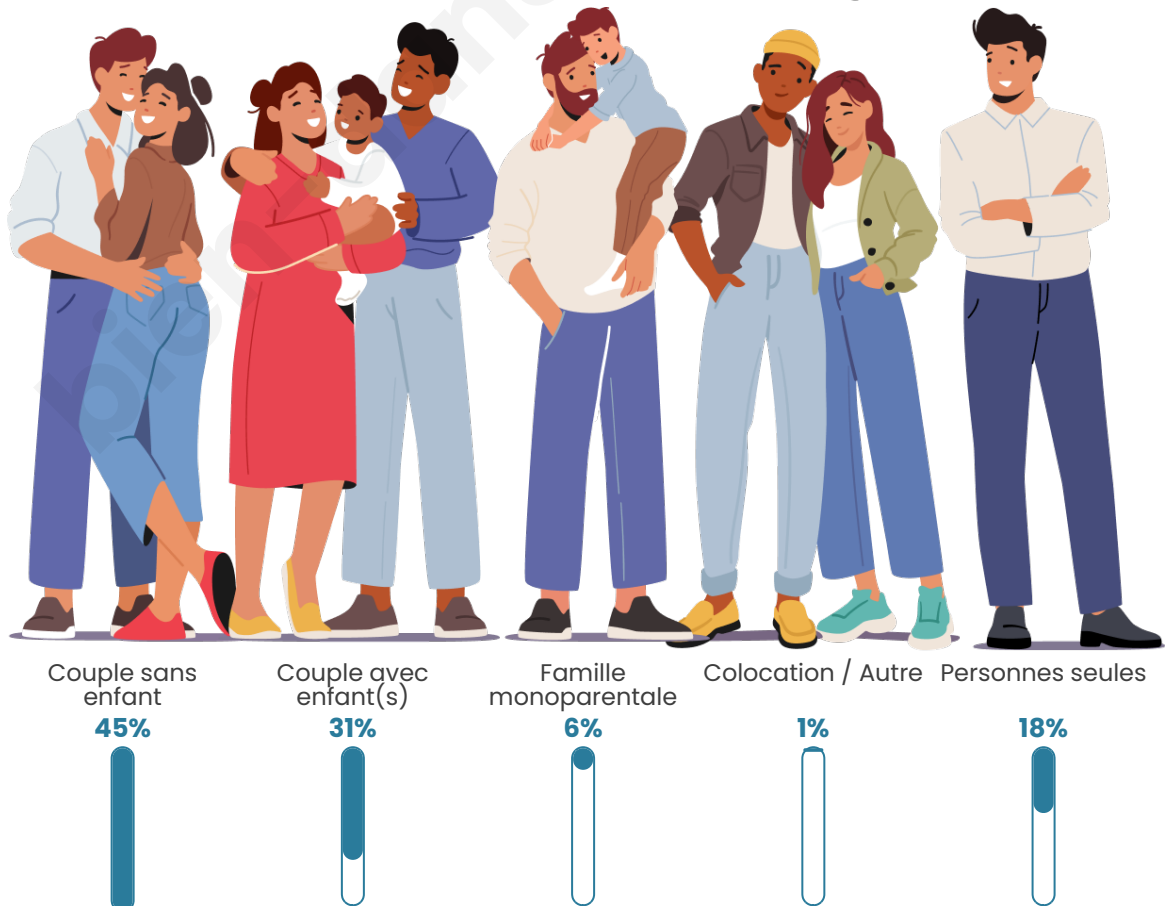

Tranche d'âge

Activité professionnelle

Niveau de diplôme

Composition des ménages

Profils électoraux

Premier tour

	Marine LE PEN	27.99 %
	Emmanuel MACRON	23.70 %
	Jean-Luc MÉLENCHON	16.93 %
	Jean LASSALLE	9.26 %
	Valérie PÉCRESSE	5.19 %
	Éric ZEMMOUR	4.51 %
	Yannick JADOT	3.16 %
	Fabien ROUSSEL	2.71 %
	Nicolas DUPONT-AIGNAN	2.48 %
	Anne HIDALGO	2.26 %
	Philippe POUTOU	1.35 %
	Nathalie ARTHAUD	0.45 %