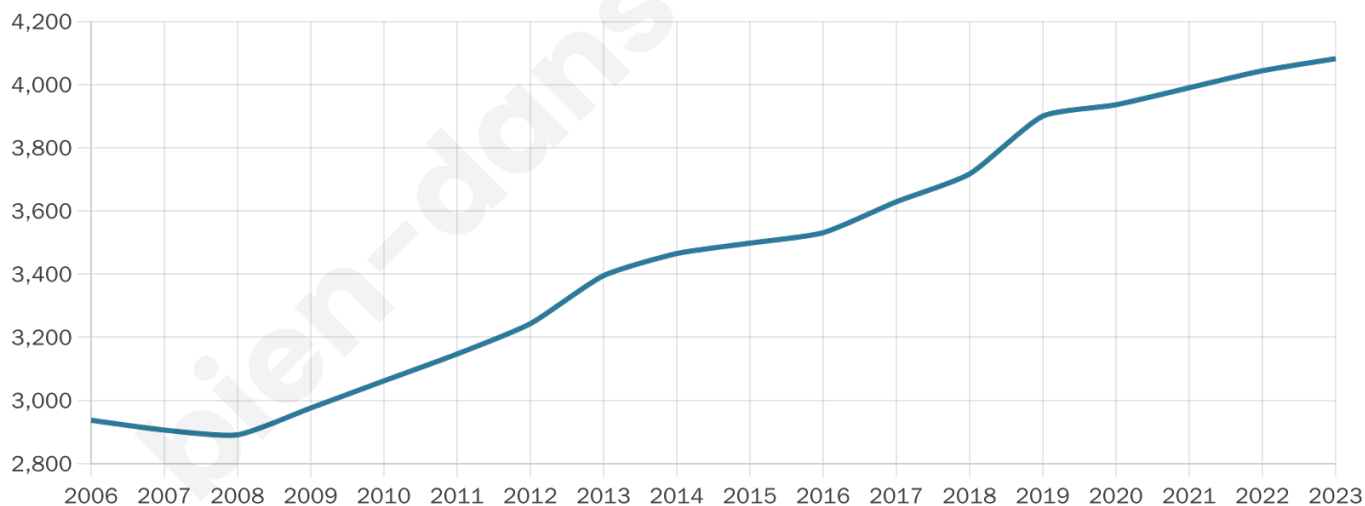

Nombre d'habitants

4 082

Age moyen

38 ans

Pop active

53.7%

Taux chômage

4.5%

Pop densité

194 h/km²

Revenu moyen

33 100 €/an

Evolution du nombre d'habitants

Sources : Institut national de la statistique et des études économiques (insee) selon Les dernières parutions officielles de 2024 portant sur les années 2020, 2021 et 2022.

Tranche d'âge

Activité professionnelle

Niveau de diplôme

Composition des ménages

Profils électoraux

Premier tour

	Emmanuel MACRON	32.38 %
	Marine LE PEN	19.68 %
	Jean-Luc MÉLENCHON	15.39 %
	Éric ZEMMOUR	8.07 %
	Yannick JADOT	7.78 %
	Valérie PÉCRESE	6.39 %
	Nicolas DUPONT- AIGNAN	3.41 %
	Jean LASSALLE	2.73 %
	Anne HIDALGO	1.77 %
	Fabien ROUSSEL	1.43 %
	Philippe POUTOU	0.63 %
	Nathalie ARTHAUD	0.34 %