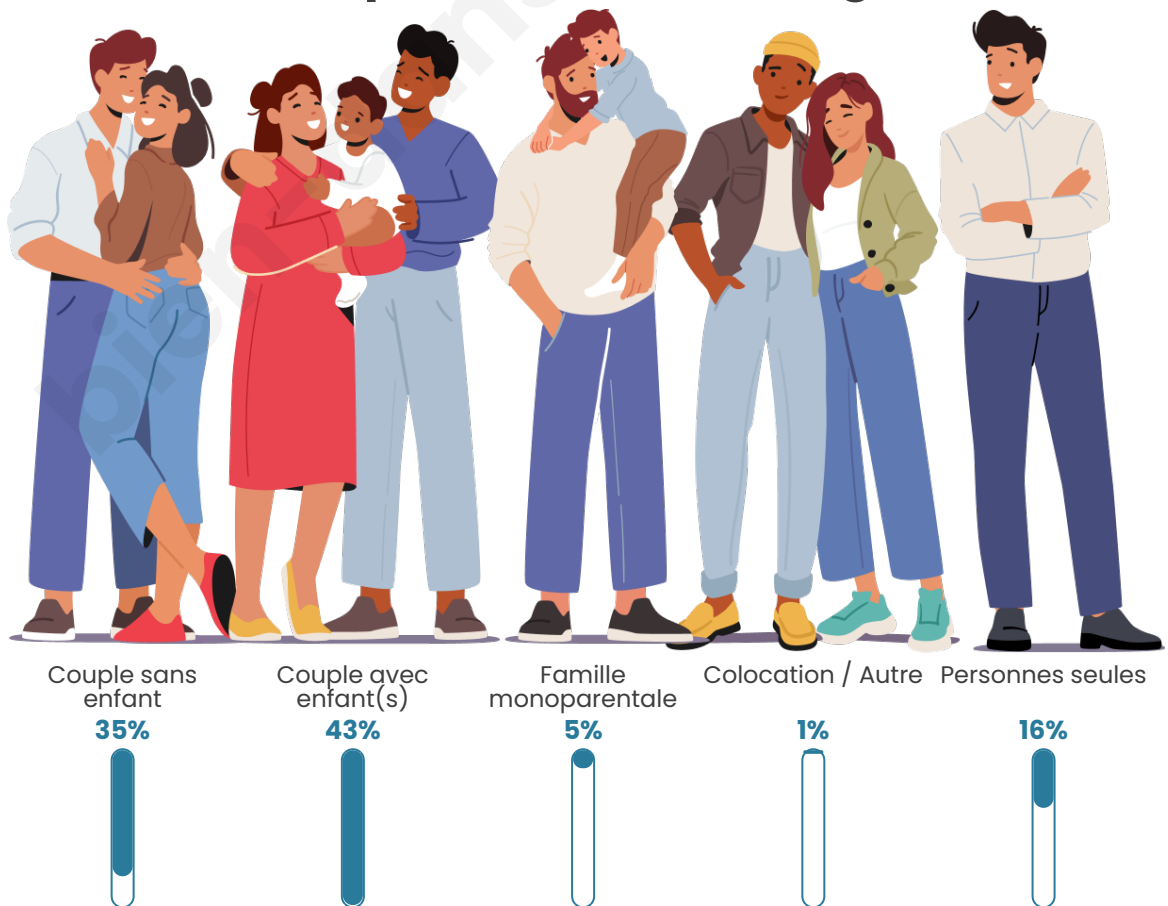

Nombre d'habitants

4 082

Age moyen

38 ans

Pop active

53.7%

Taux chômage

4.5%

Tranche d'âge

Activité professionnelle

Niveau de diplôme

Composition des ménages

Profils électoraux

Premier tour

	Emmanuel MACRON	32.38 %
	Marine LE PEN	19.68 %
	Jean-Luc MÉLENCHON	15.39 %
	Éric ZEMMOUR	8.07 %
	Yannick JADOT	7.78 %
	Valérie PÉCRESE	6.39 %
	Nicolas DUPONT- AIGNAN	3.41 %
	Jean LASSALLE	2.73 %
	Anne HIDALGO	1.77 %
	Fabien ROUSSEL	1.43 %
	Philippe POUTOU	0.63 %
	Nathalie ARTHAUD	0.34 %