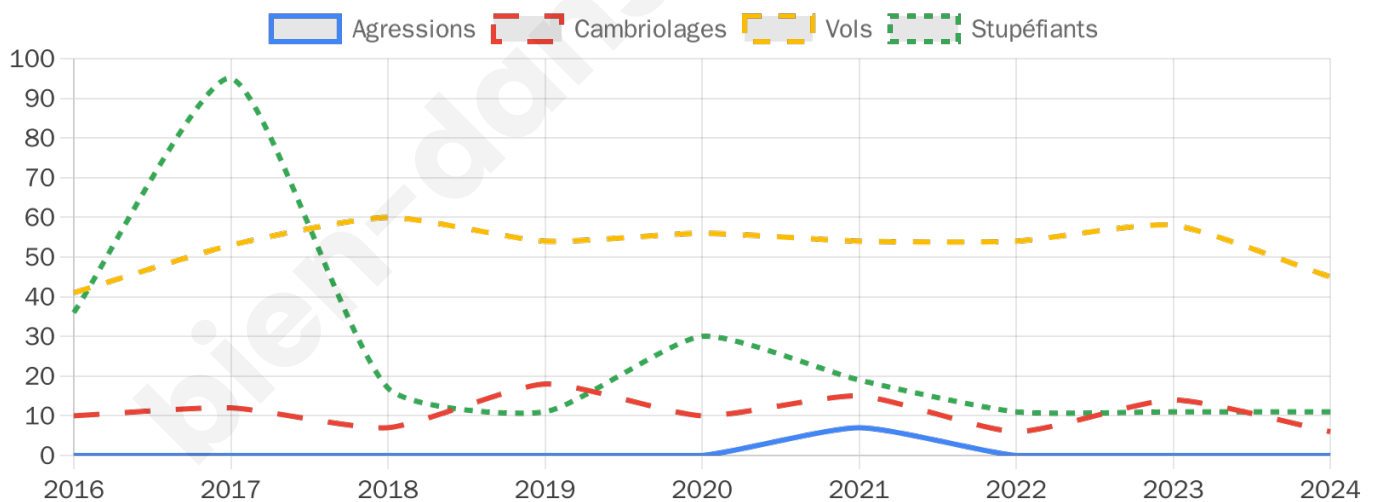

Sécurité

Agressions physiques / sexuelles

0

Cambriolages

6

Vols / dégradations

45

Stupéfiants

11

Evolution du nombre d'infractions