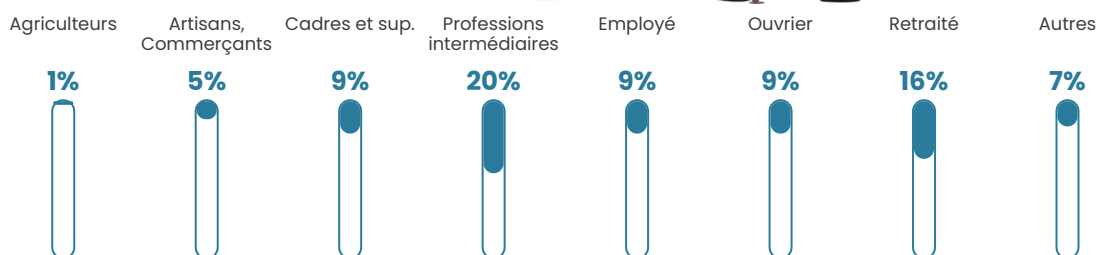

Pop densité

194 h/km²

Revenu moyen

33 100 €/an

Evolution du nombre d'habitants

Sources : Institut national de la statistique et des études économiques (insee) selon Les dernières parutions officielles de 2024 portant sur les années 2020, 2021 et 2022.

Tranche d'âge

Activité professionnelle

Niveau de diplôme

Composition des ménages

Profils électoraux

Premier tour

	Emmanuel MACRON	32.38 %
	Marine LE PEN	19.68 %
	Jean-Luc MÉLENCHON	15.39 %
	Éric ZEMMOUR	8.07 %
	Yannick JADOT	7.78 %
	Valérie PÉCRESE	6.39 %
	Nicolas DUPONT- AIGNAN	3.41 %
	Jean LASSALLE	2.73 %
	Anne HIDALGO	1.77 %
	Fabien ROUSSEL	1.43 %
	Philippe POUTOU	0.63 %
	Nathalie ARTHAUD	0.34 %