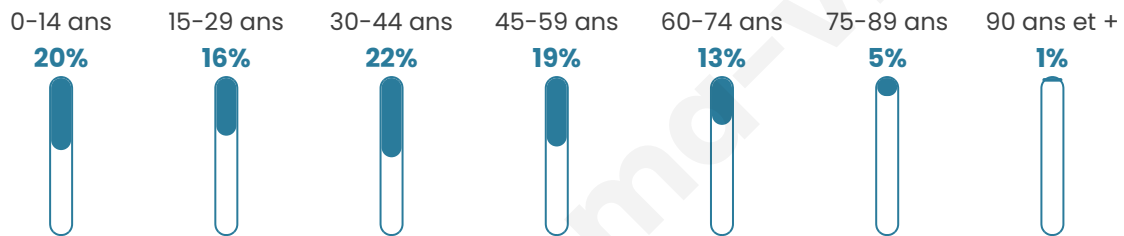

Nombre d'habitants

4 082

Age moyen

38 ans

Pop active

53.7%

Taux chômage

4.5%

Pop densité

194 h/km²

Revenu moyen

33 100 €/an

Evolution du nombre d'habitants

Sources : Institut national de la statistique et des études économiques (insee) selon Les dernières parutions officielles de 2024 portant sur les années 2020, 2021 et 2022.

Tranche d'âge

Activité professionnelle

Niveau de diplôme

Composition des ménages

Profils électoraux

Premier tour

	Emmanuel MACRON	32.38 %
	Marine LE PEN	19.68 %
	Jean-Luc MÉLENCHON	15.39 %
	Éric ZEMMOUR	8.07 %
	Yannick JADOT	7.78 %
	Valérie PÉCRESE	6.39 %
	Nicolas DUPONT- AIGNAN	3.41 %
	Jean LASSALLE	2.73 %
	Anne HIDALGO	1.77 %
	Fabien ROUSSEL	1.43 %
	Philippe POUTOU	0.63 %
	Nathalie ARTHAUD	0.34 %

2 938 inscrits

Participation : 82.88%

Votes blancs : 1.68%

Votes nuls : 0.66%

Second tour

	Emmanuel MACRON	61,81 %
	Marine LE PEN	38,19 %

2 936 inscrits

Participation : 80.25%