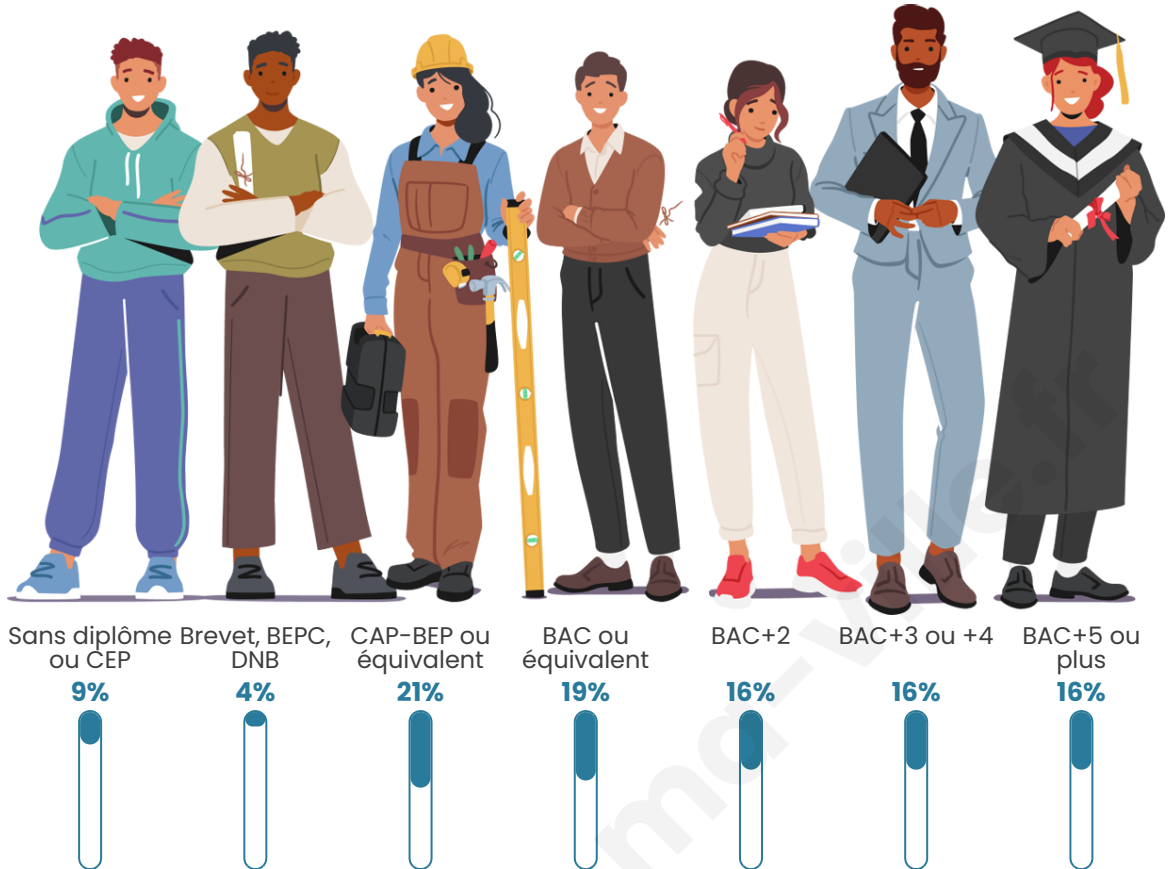

Nombre d'habitants

4 082

Age moyen

38 ans

Pop active

53.7%

Taux chômage

4.5%

Pop densité

194 h/km²

Revenu moyen

33 100 €/an

Evolution du nombre d'habitants

Sources : Institut national de la statistique et des études économiques (insee) selon Les dernières parutions officielles de 2024 portant sur les années 2020, 2021 et 2022.

Tranche d'âge

Activité professionnelle

Niveau de diplôme

Composition des ménages

Profils électoraux

Premier tour

	Emmanuel MACRON	32.38 %
	Marine LE PEN	19.68 %
	Jean-Luc MÉLENCHON	15.39 %
	Éric ZEMMOUR	8.07 %
	Yannick JADOT	7.78 %
	Valérie PÉCRESE	6.39 %
	Nicolas DUPONT- AIGNAN	3.41 %
	Jean LASSALLE	2.73 %
	Anne HIDALGO	1.77 %
	Fabien ROUSSEL	1.43 %
	Philippe POUTOU	0.63 %
	Nathalie ARTHAUD	0.34 %